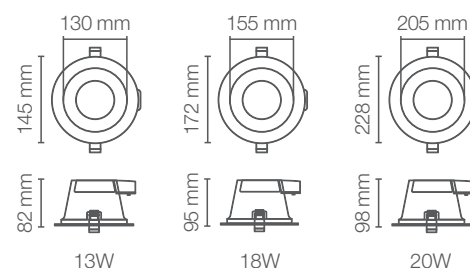

HASTA 50% DE ECONOMÍA	 5 AÑOS DE GARANTÍA	 100 - 277 V~	 IP20 IP54	 DIFUSOR DE ALTA CALIDAD	 CLIPS CUBIERTOS DE GOMA
SAVES UP TO SAVINGS	YEAR WARRANTY		HIGH QUALITY DIFFUSER		RUBBER COVERED CLIPS
 RECUBRIMIENTO ANTIDESLUMBRANTE	 3 TEMPERATURAS EN 1				
ANTI-GLARE COATING	TEMPERATURES IN 1