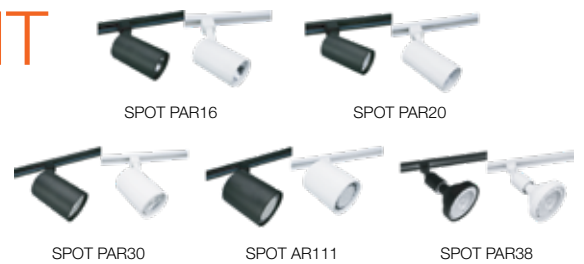

LEDVANCE® TRACKLIGHT

Es una tendencia en la iluminación a detalle, adecuada para aplicaciones comerciales, con una iluminación moderna y decorativa. Ideal para enfocar objetos y destacar espacios.

A trend towards lighting in detail, it is suitable for commercial applications, with modern and decorative lighting, ideal for focusing objects and highlighting spaces.

- **3**
  AÑOS DE GARANTÍA
  YEAR WARRANTY
- **MATERIAL ALUMINIO**
  ALUMINUM FINISH
- **E27**
  PAR20 / PAR30 PAR38
- **GU10**
  PAR16 / AR111
- **2 COLORES**
  COLORS
- **LÁMPARA NO INCLUIDA**
  LAMP NOT INCLUDED
- **IP 20**

APLICACIONES / APPLICATIONS

- Establecimientos
  Shops
- Oficinas
  Offices
- Pasillos
  Corridors
- Ambientes
  residenciales
  Residential
  environments

Compatible con nuestra línea de lámparas LED SUPERSTAR.

Código Sku	Versión	Material	Potencia Max. Max. Power (W)	Base	Dimensiones Dimensions (mm)	Peso Weight (g)	Color de Producto Product Color	Unidades por caja Units per box
7014954	AR111	Aluminio	14	GU10	112 x 118 x 194	440	Negro	12
7014956	AR111	Aluminio	14	GU10	112 x 118 x 194	440	Blanco	12
7014947	PAR16	Aluminio	11	GU10	113 x 61 x 134	235	Negro	12
7014948	PAR16	Aluminio	11	GU10	113 x 61 x 134	235	Blanco	12
7014963	PAR20	Aluminio	7	E27	150 x 75 x 151	340	Negro	12
7014964	PAR20	Aluminio	7	E27	150 x 75 x 151	340	Blanco	12
7014949	PAR30 LN	Aluminio	31	E27	156 x 103 x 180	425	Negro	12
7014950	PAR30 LN	Aluminio	31	E27	156 x 103 x 180	425	Blanco	12
7015079	PAR38	Aluminio	16	E27	270 x 128 x 145	288	Negro	12
7015081	PAR38	Aluminio	16	E27	270 x 128 x 145	288	Blanco	12