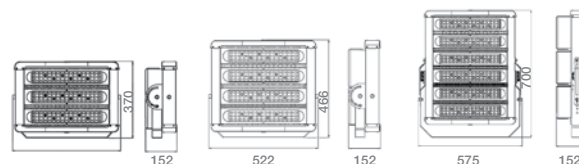

300 W

400 W

600 W

APLICACIONES / APPLICATIONS

Aeropuertos
Airports

Estadios
Stadiums

Industrias
Industries

Puertos
Ports

Código Sku	Potencia Power (W)	Equivalencia Equivalence AM (W)	Flujo Luminoso Luminous Flux (lm)	Ángulo de Apertura Opening Angle	Temp. de Color Color Temp. (K)	IRC CRI	Vida Útil (L70)	Dimensiones Dimensions (mm)	Color de Producto Product Color	Unidades por Caja Units per box
7015524	300	1 x 600	36000	30°	● 5700	>80	50 000	522X152X370	Negro	1
7015526	400	1 X 750	48000	30°	● 5700	>80	50 000	522X152X466	Negro	1
7015528	600	1 X 1000	72000	30°	● 5700	>80	50 000	575X152X700	Negro	1
7015231	300	1 x 600	36000	60°	● 5700	>80	50 000	522X152X370	Negro	1
7015232	400	1 X 750	48000	60°	● 5700	>80	50 000	522X152X466	Negro	1
7015234	600	1 X 1000	72000	60°	● 5700	>80	50 000	575X152X700	Negro	1

* En sustitución de lámparas de aditivos metálicos / In the replacement of metal halide lamps.