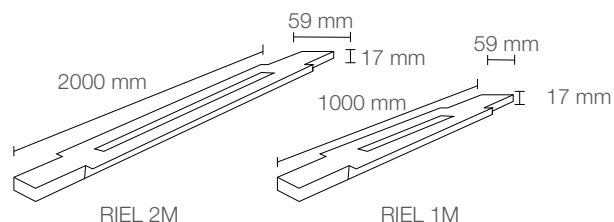

Código Sku	Versión	Material	Potencia Max. Max. Power (W)	Dimensiones Dimensions (mm)	Peso Weight (g)	Color del Producto Product Color	Spots Max. Por Riel Max. Spots Per Rail	Unidades por caja Units per box
7016240	Riel 1M	Aluminio	190	1000x59x17	575	Negro	AR111 - 6 PAR16 - 6 PAR20 - 6 PAR30 LN - 4 PAR38 - 4	12
7016241	Riel 1M	Aluminio	190	1000x59x17	575	Blanco	AR111 - 6 PAR16 - 6 PAR20 - 6 PAR30 LN - 4 PAR38 - 4	12
7016242	Riel 2M	Aluminio	190	2000x59x17	1120	Negro	AR111 - 11 PAR16 - 11 PAR20 - 11 PAR30 LN - 7 PAR38 - 7	12
7016243	Riel 2M	Aluminio	190	2000x59x17	1120	Blanco	AR111 - 11 PAR16 - 11 PAR20 - 11 PAR30 LN - 7 PAR38 - 7	12