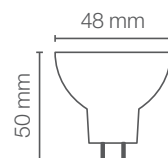

SAVES UP TO SAVINGS

YEAR WARRANTY

PRODUCT LIFE