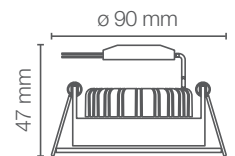

APLICACIONES / APPLICATIONS

Oficinas Offices	Establecimientos Shops	Bar/ Restaurantes Restaurants	Hoteles Hotels	Museos/Galerías Museums/Galleries

Código Sku	Potencia Power (W)	Equivalencia Equivalence Halógena (W)	Flujo Luminoso Luminous Flux (lm)	Ángulo de Apertura Opening Angle	Temp. de Color Color Temp. (K)	IRC CRI	Vida Útil (L70)	Dimensiones Dimensions (mm)	Color de Producto Product Color	Unidades por Caja Units per box
7012908	10	75	800	36°	● 3000	>80	30 000	Ø 90 x 47	Blanco	20
7012909	10	75	800	36°	○ 4000	>80	30 000	Ø 90 x 47	Blanco	20
7013527	10	75	800	36°	● 6500	>80	30 000	Ø 90 x 47	Blanco	20

* En sustitución de lámparas halógenas convencionales / In replacement of conventional halogen lamps.