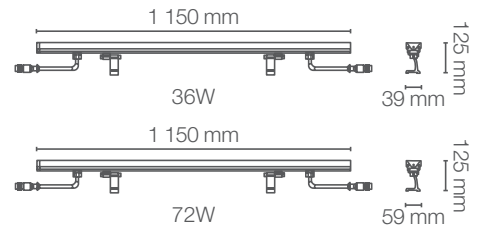

## APLICACIONES / APPLICATIONS

- Museos/Galerías  
 Museums/Galleries
- Establecimientos  
 Shops
- Fachadas  
 Facades

Código Sku	Potencia Power (W)	Flujo Luminoso Luminous Flux (lm)	Ángulo de Apertura Opening Angle	Temp. de Color Color Temp. (K)	IRC CRI	Vida Útil (L70)	Dimensiones Dimensions (mm)	Color de Producto Product Color	Unidades por Caja Units per box
* 7014848	36	2 340	20 X 45°	● 3000	>80	30 000	1150 x 39 x 125	Negro	12
* 7014849	36	2 340	20 X 45°	● 5000	>80	30 000	1150 x 39 x 125	Negro	12
* 7014850	72	4 700	20 X 45°	● 3000	>80	30 000	1150 x 59 x 125	Negro	9
* 7014853	72	4 700	20 X 45°	● 5000	>80	30 000	1150 x 59 x 125	Negro	9