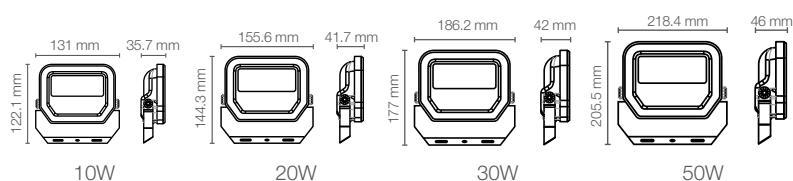

SAVES UP TO 90% SAVINGS

5 YEAR WARRANTY

APLICACIONES / APPLICATIONS