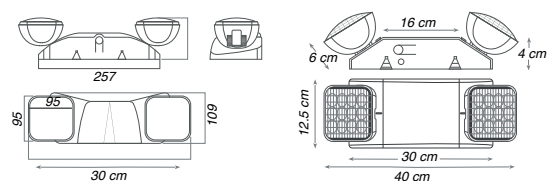

HASTA
1
AÑO DE
GARANTÍA

YEAR
WARRANTY

LUMINARIA
RECARGABLE

RECHARGEABLE
LUMINAIRE

EMERGENCY LIGHT