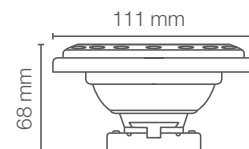

LED AR111 SUPERSTAR®

Las lámparas de LED AR111 SUPERSTAR cuentan con un diseño tradicional de halógeno con tecnología innovadora. Cuentan con driver integrado con un rango de voltaje de 100-240 V~. Disponibles en base G53 y GU10 con 24° y 40°, además con opción no atenuable y atenuable. Bajo pedido.

*Ideales para luminarias LEDVANCE Tracklight y LEDVANCE Multispot.

LED AR111 SUPERSTAR products have a traditional halogen design with new LED technology. Does not need any external ballast or driver to operate. Voltage range of 100-240 V~. Available at G53 and GU10 base with 24° and 40°, additionally with dimmable and not dimmable version. On request.

*Ideal for LEDVANCE Tracklight and LEDVANCE Multispot Luminaires.

SAVES UP TO SAVINGS

YEAR WARRANTY

PRODUCT LIFE

100 - 240 V~

LED COB

DIMMING

G53

APLICACIONES / APPLICATIONS

Código Sku	Potencia Power (W)	Equivalencia Equivalence Halógena (W)	Flujo Luminoso Luminous Flux (lm)	Ángulo de Apertura Opening Angle	IRC CRI	Temp. Color Color Temp. (K)	Vida Útil (L70)	Base Base	Atenuable Dimmable	Dimensiones Dimensions (mm)	Unidades por Caja Units per box
7014868	12	75	950	24°	>80	2700	25 000	GU10	NO	111 x 68	12
7014871	12	75	950	24°	>80	2700	25 000	GU10	SI	111 x 68	12
7015295	12	75	950	40°	>80	2700	25 000	GU10	SI	111 x 68	12
7015296	12	75	950	40°	>80	2700	15 000	G53	SI	111 x 68	12

* En sustitución de lámparas halógenas / Replacing halogen lamps.