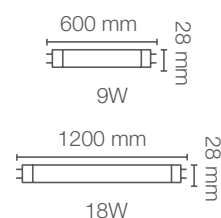

## APLICACIONES / APPLICATIONS

Código Sku	Potencia Power (W)	Equivalencia Equivalence Halógena (W)	Flujo Luminoso Luminous Flux (lm)	IRC CRI	Temp. Color Color Temp. (K)	Vida Útil (L70)	Acabado Product Finishing	Base Base	Dimensiones Dimensions (mm)	Unidades por Caja Units per box
7016558	9	17	900	>80	● 3000	25 000	OPALINO	G13	600 x 28	25
7016559	9	17	1 000	>80	○ 4000	25 000	OPALINO	G13	600 x 28	25
7016560	9	17	1 000	>80	● 6500	25 500	OPALINO	G13	600 x 28	25
7016561	18	32	1 850	>80	● 3000	25 000	OPALINO	G13	1200 x 28	25
7016562	18	32	2 000	>80	○ 4000	25 000	OPALINO	G13	1200 x 28	25
7016563	18	32	2 000	>80	● 6500	25 500	OPALINO	G13	1200 x 28	25