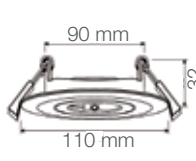

7017239
7017249