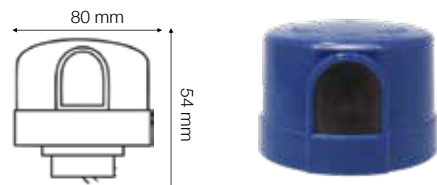

Código Sku	Tecnología Technology	Montaje Mount	Protección Protection	Altura de Montaje Mounting Height	Unidades por Caja Units per box
7015810	Infrarrojo	Sobreponer	IP20	2.2 - 4 m	24
7015811	Infrarrojo	Empotrar	IP20	2.2 - 4 m	50
7015812	Microondas	Empotrar	IP20	2.2 - 4 m	50
7015813	Microondas	Empotrar	IP20	1.5-3.5 m	50
7015814	Infrarrojo	Empotrar	IP20	1 - 1.8 m	100
7015815	Infrarrojo	Sobreponer	IP44	1.8 - 2.5	50
7015816	Infrarrojo	Sobreponer	IP44	1.8-2.5	50

FOTOCELDA

La necesidad de instalar control de iluminación es una de las prioridades en la mayoría de las instalaciones tanto, residencial, comercial, alumbrado público e industrial. La nueva fotocelda de LEDVANCE permite realizar un control automático de encendido y/o apagado de los sistemas de iluminación. Diseñada con altos estándares de calidad y desempeño para todas las aplicaciones.

The need to install lighting control is one of the priorities in most installations, both residential, commercial, public and industrial lighting. The new LEDVANCE photocell allows automatic control of the lighting systems on and off. Designed with high quality and performance standards for all applications.

Código Sku	Descripción Description	Carga máxima Maximum load	Tecnología Technology	Montaje Mounting	Protección Protection	Nivel de iluminación de ambiente Light ambient	Unidades por Caja Units per box
7016864	LEDVANCE PHOTOCELL IP65 100-277V	30A	Fototransistor	Sobreponer	IP65	<16 LUX	100