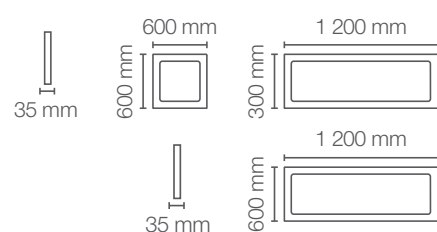

**HASTA
30%
DE
ECONOMÍA**

SAVES UP TO
SAVINGS

5

AÑOS DE
GARANTÍA

YEAR
WARRANTY

IP 40

DRIVER
EXTERNO

EXTERNAL
DRIVER

SIN CORTES
DIAGONALES

NO DIAGONAL
CUTS

TECNOLOGÍA
BACKLIT

ULTRA FINE
DESIGN

100 - 277 V~