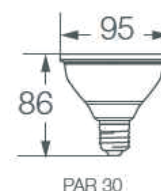

HASTA
80%
DE
ECONOMÍA

3
AÑOS DE
GARANTÍA

HASTA
25 000h
VIDA ÚTIL

IP 65

100-240 V~

SAVES UP TO SAVINGS

YEAR WARRANTY

PRODUCT LIFE

APLICACIONES / APPLICATIONS

Ambientes
residenciales
Residential
environments

Hoteles
Hotels

Pasillos
Corridors

Establecimientos
Shops

Museos / Galerías
Museums / Galleries

Jardines
Gardens

Código Sku	Potencia Power (W)	Equivalencia Equivalence Halógena (W)	Flujo Luminoso Luminous Flux (lm)	Ángulo de Apertura Opening Angle	IRC CRI	Temp. Color Color Temp. (K)	Vida Útil (L70)	Base Base	Atenuable Dimmable	Dimensiones Dimensions (mm)	Unidades por Caja Units per box
7013856	10	75	800	25°	>80	● 3000	25 000	E27	NO	95 x 86	10

* En sustitución de lámparas halógenas / Replacing halogen lamps.