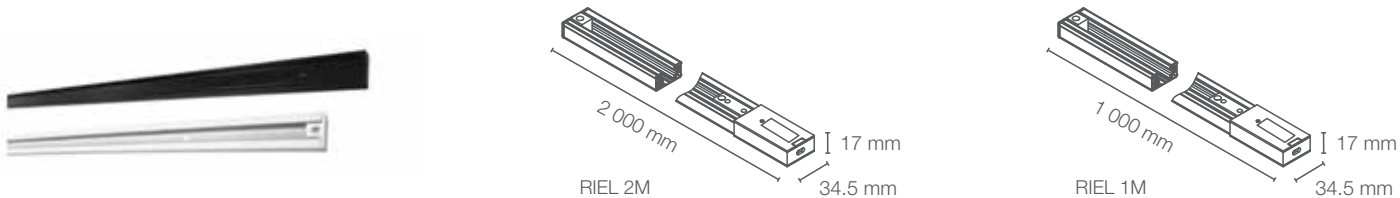

RIELES / RAILS

Código Sku	Versión	Material	Potencia Max. Max. Power (W)	Dimensiones Dimensions (mm)	Peso Weight (g)	Color del Producto Product Color	Spots Max. Por Riel Max. Spots Per Rail	Unidades por caja Units per box
7014965	Riel 1M	Aluminio	190	1000 x 34.5 x 17	500	Negro	AR111 - 6 PAR16 - 6 PAR20 - 6 PAR30 LN - 4 PAR38 - 4	12
7014966	Riel 1M	Aluminio	190	1000 x 34.5 x 17	500	Blanco	AR111 - 6 PAR16 - 6 PAR20 - 6 PAR30 LN - 4 PAR38 - 4	12
7014951	Riel 2M	Aluminio	190	2000 x 34.5 x 17	1000	Negro	AR111 - 11 PAR16 - 11 PAR20 - 11 PAR30 LN - 7 PAR38 - 7	12
7014952	Riel 2M	Aluminio	190	2000 x 34.5 x 17	1000	Blanco	AR111 - 11 PAR16 - 11 PAR20 - 11 PAR30 LN - 7 PAR38 - 7	12