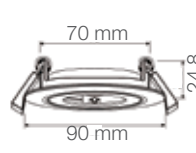

7017236
7017245