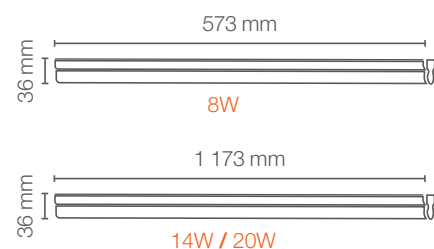

APLICACIONES / APPLICATIONS

Código Sku	Potencia Power (W)	Equivalencia Equivalence Fluor. (W)	Flujo Luminoso Luminous Flux (lm)	Ángulo de Apertura Opening Angle	Temp. de Color Color Temp. (K)	IRC CRI	Vida Útil (L70)	Dimensiones Dimensions (mm)	Color de Producto Product Color	Unidades por Caja Units per box
* 7014120	8	1 x 17 T8	800	100°	● 3000	>80	30 000	573 x 28 x 36	Blanco	15
7013807	8	1 x 17 T8	800	100°	○ 4000	>80	30 000	573 x 28 x 36	Blanco	15
7013808	8	1 x 17 T8	800	100°	● 6500	>80	30 000	573 x 28 x 36	Blanco	15
* 7014121	14	1 x 25 T8	1 400	100°	● 3000	>80	30 000	1173 x 28 x 36	Blanco	15
7013809	14	1 x 25 T8	1 400	100°	○ 4000	>80	30 000	1173 x 28 x 36	Blanco	15
7013810	14	1 x 25 T8	1 400	100°	● 6500	>80	30 000	1173 x 28 x 36	Blanco	15
* 7014123	20	1 x 32 T8	2 000	100°	● 3000	>80	30 000	1173 x 28 x 36	Blanco	15
7013811	20	1 x 32 T8	2 000	100°	○ 4000	>80	30 000	1173 x 28 x 36	Blanco	15
7013812	20	1 x 32 T8	2 000	100°	● 6500	>80	30 000	1173 x 28 x 36	Blanco	15

* Producto bajo pedido

* En sustitución de lámparas fluorescentes tubulares / In replacement of tubular fluorescent lamps.