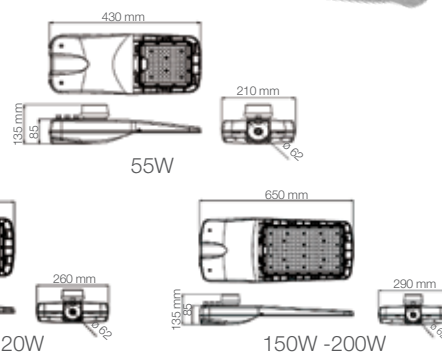

HASTA
50%
DE
ECONOMÍA

SAVES UP TO
SAVINGS

10
AÑOS DE
GARANTÍA

YEAR
WARRANTY

100 - 240 V~

IP66

IK08

10kV

APLICACIONES / APPLICATIONS

Código Sku	Potencia (W)	Equivalencia AM (W)	Flujo Luminoso Luminous Flux (lm)	Ángulo de Apertura Opening Angle	Temp. de Color Color Temp. (K)	IRC CRI	Vida Útil (L70)	Dimensiones Dimensions (mm)	Color de Producto Product Color	Unidades por Caja Units per box
7016914	55	100	6 600	T2M	○ 4000	>70	100 000	490 x 240 x 135	Gris	1
7016916	90	150	11 250	T2M	○ 4000	>70	100 000	610 x 290 x 135	Gris	1
7016917	120	200	15 600	T2M	○ 4000	>70	100 000	610 x 290 x 135	Gris	1
7016918	150	250	19 500	T2S	○ 4000	>70	100 000	715 x 340 x 135	Gris	1
7018919	200	400	26 000	T2S	○ 4000	>70	100 000	715 x 340 x 135	Gris	1

* En sustitución de lámparas de aditivos metálicos / In the replacement of metal halide lamps.