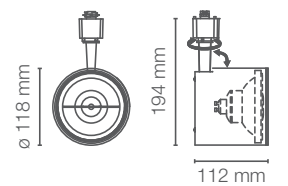

LEDVANCE® TRACKLIGHT

Es una tendencia en la iluminación a detalle, adecuada para aplicaciones comerciales, con una iluminación moderna y decorativa. Ideal para enfocar objetos y destacar espacios.

A trend towards lighting in detail, it is suitable for commercial applications, with modern and decorative lighting, ideal for focusing objects and highlighting spaces.

- **3**
  AÑOS DE GARANTÍA
  YEAR WARRANTY
- **MATERIAL ALUMINIO**
  ALUMINUM FINISH
- **E27**
  PAR20 / PAR30 PAR38
- **GU10**
  PAR16 / AR111
- **2 COLORES**
  COLORS
- **LÁMPARA NO INCLUIDA**
  LAMP NOT INCLUDED
- **IP 20**

AR111

APLICACIONES / APPLICATIONS

- Establecimientos
  Shops
- Oficinas
  Offices
- Pasillos
  Corridors
- Ambientes
  residenciales
  Residential
  environments

Compatible con nuestra línea de lámparas LED SUPERSTAR.

Código Sku	Versión	Material	Potencia Max. Max. Power (W)	Base	Dimensiones Dimensions (mm)	Peso Weight (g)	Color de Producto Product Color	Unidades por caja Units per box
7014954	AR111	Aluminio	14	GU10	112 x 118 x 194	440	Negro	12
7014956	AR111	Aluminio	14	GU10	112 x 118 x 194	440	Blanco	12
7014947	PAR16	Aluminio	11	GU10	113 x 61 x 134	235	Negro	12
7014948	PAR16	Aluminio	11	GU10	113 x 61 x 134	235	Blanco	12
7014963	PAR20	Aluminio	7	E27	150 x 75 x 151	340	Negro	12
7014964	PAR20	Aluminio	7	E27	150 x 75 x 151	340	Blanco	12
7014949	PAR30 LN	Aluminio	31	E27	156 x 103 x 180	425	Negro	12
7014950	PAR30 LN	Aluminio	31	E27	156 x 103 x 180	425	Blanco	12
7015079	PAR38	Aluminio	16	E27	270 x 128 x 145	288	Negro	12
7015081	PAR38	Aluminio	16	E27	270 x 128 x 145	288	Blanco	12