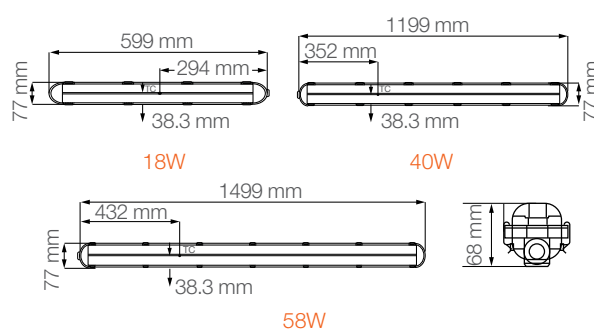

## APLICACIONES / APPLICATIONS

Cámaras frigoríficas  
Cold rooms

Hangares  
Hangars

Industrias  
Industries

Estacionamientos  
Parking lots

Vapores y Saunas  
Vapors and Saunas

Código Sku	Potencia Power (W)	Equivalencia Equivalence Fluor. (W)	Flujo Luminoso Luminous Flux (lm)	Ángulo de Apertura Opening Angle	Temp. de Color Color Temp. (K)	IRC CRI	Vida Útil (L70)	Dimensiones Dimensions (mm)	Color de Producto Product Color	Unidades por Caja Units per box
7016665	18	2 x 17 T8	2 160	115°	○ 4000	>80	30 000	590 x 86 x 72	Blanco	6
7016666	18	2 x 17 T8	2 160	115°	● 6500	>80	30 000	590 x 86 x 72	Blanco	6
7016670	40	2 x 32 T8	4 800	115°	○ 4000	>80	30 000	1180 x 86 x 72	Blanco	6
7016673	40	2 x 32 T8	4 800	115°	● 6500	>80	30 000	1180 x 86 x 72	Blanco	6
7016677	58	2 x 54 T5 o 2 x 59 T8	6 960	115°	○ 4000	>80	30 000	1480 x 86 x 72	Blanco	6
7016678	58	2 x 54 T5 o 2 x 59 T8	6 960	115°	● 6500	>80	30 000	1480 x 86 x 72	Blanco	6