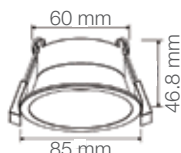

7017233
7017242