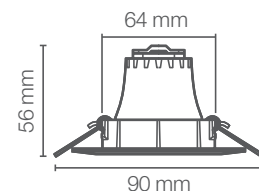

LEDVANCE® FOCOLUM

Luminaria para empotrar tipo spot. Disponible en versión redondo y cuadrado, en temperatura Luz Cálida (3000 K). De fácil y rápida instalación.

Luminaire to embed, spot type. Available in round and square versions, in Warm Light temperature: (3000 K). Quick and easy to install.

HASTA 90% DE ECONOMÍA

SAVES UP TO SAVINGS

3 AÑOS DE GARANTÍA

YEAR WARRANTY

100 – 240 V~

IP 20

FOCO AJUSTABLE 180°

LAMP ADJUSTABLE 180°

FLUJO LUMINOSO IDEAL PARA APLICACIONES RESIDENCIALES

LUMINOUS FLUX IDEAL FOR RESIDENTIAL APPLICATIONS

APLICACIONES / APPLICATIONS

Código Sku	Potencia Power (W)	Equivalencia Equivalence Halógeno (W)	Flujo Luminoso Luminous Flux (lm)	Ángulo de Apertura Opening Angle	Temp. de Color Color Temp. (K)	Vida Útil (L70)	IRC CRI	Dimensiones Dimensions (mm)	Color de Producto Product Color	Unidades por Caja Units per box
7014185	4.5	50	450	42°	3 000	25 000	> 80	90 x 90 x 56	Blanco	6
7014186	4.5	50	450	42°	3 000	25 000	> 80	∅ 90 x 56	Blanco	6
7014774	4.5	50	450	42°	6 500	25 000	> 80	90 x 90 x 56	Blanco	6
7014773	4.5	50	450	42°	6 500	25 000	> 80	∅ 90 x 56	Blanco	6

* En sustitución de lámparas halógenas convencionales / In replacement of conventional halogen lamps.