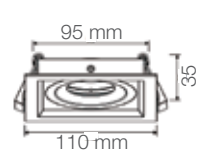

7017241
7017251