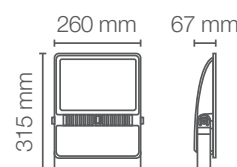

APLICACIONES / APPLICATIONS

Fachadas
Facades

Aeropuertos
Airports

Hangares
Hangars

Industrias
Industries

Establecimientos
Shops

Museos
Museums

Código Sku	Potencia Power (W)	Equivalencia Equivalence AM (W)	Flujo Luminoso Luminous Flux (lm)	Ángulo de Apertura Opening Angle	Temp. de Color Color Temp. (K)	IRC CRI	Vida Útil (L70)	Dimensiones Dimensions (mm)	Color de Producto Product Color	Unidades por Caja Units per box
7014632	150	1 x 250	13 500	100°	● 3000	>80	50 000	260 x 67 x 315	Negro	1
7014635	150	1 x 250	13 500	100°	● 5000	>80	50 000	260 x 67 x 315	Negro	1

* En sustitución de lámparas de aditivos metálicos / In the replacement of metal halide lamps.