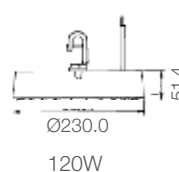

LEDVANCE® HIGHBAY VALUE 220V

Luminaria ideal para aplicaciones industriales y centros logísticos donde se requiere alta intensidad de luz, Diseño ligero y compacto, desarrollado con alta tecnología que permite a la luminaria proporcionar un alto flujo luminoso, no dimerizable.

Luminaire ideal for industrial applications and logistics centers where high light intensity is required, Light and compact design, developed with high technology that allows the luminaire to provide a high luminous flux, not dimmable.

SAVES UP TO SAVINGS

YEAR WARRANTY

120W

150W

200W

APLICACIONES / APPLICATIONS

Hangars
Hangars

Industries
Industries

Airports
Airports

Shops
Shops

Código Sku	Potencia Power (W)	Equivalencia Equivalence AM (W)	Flujo Luminoso Luminous Flux (lm)	Ángulo de Apertura Opening Angle	Temp. de Color Color Temp. (K)	IRC CRI	Vida Útil (L70)	Dimensiones Dimensions (mm)	Atenuable Dimmable	Color de Producto Product Color	Unidades por Caja Units per box
7016714	120	1 x 250	12 000	105°	○ 4000	>80	30 000	230 x 230 x 51	NO	Negro Mate	1
7016715	120	1 x 250	12 000	105°	● 6500	>80	30 000	230 x 230 x 51	NO	Negro Mate	1
7016716	150	4 x 54 T5	15 000	105°	○ 4000	>80	30 000	270 x 270 x 51	NO	Negro Mate	1
7016718	150	4 x 54 T5	15 800	105°	● 6500	>80	30 000	270 x 270 x 51	NO	Negro Mate	1
7016720	200	1 x 400	20 000	105°	○ 4000	>80	30 000	310 x 310 x 51	NO	Negro Mate	1
7016721	200	1 x 400	20 000	105°	● 6500	>80	30 000	310 x 310 x 51	NO	Negro Mate	1

* En sustitución de lámparas de aditivos metálicos / In the replacement of metal halide lamps.