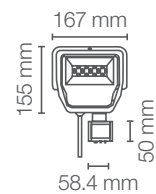

LEDVANCE® FLOODLIGHT SENSOR

Proyector de LED para iluminación de exteriores con control integrado que permite regular el tiempo de encendido, la distancia de reconocimiento de presencia y la cantidad de brillo que dará de acuerdo a la luz natural del día. Elaborado con materiales de alta calidad, resistente a chorros de agua, lluvia y polvo. Tiene un diseño compacto y moderno, acabado en negro, difusor en vidrio templado esmerilado antirreflejante. No necesita lámparas complementarias. Disponible en temperatura de color: Luz Cálida (3000 K) y Blanco Frío (5000 K).

LEDVANCE® FLOODLIGHT SENSOR is a LED projector for outdoor lighting, made with high quality materials, resistant to waterjets, rain and dust. It has a compact and modern design, black finish, anti-glare frosted tempered glass diffuser. No additional lamps needed. Available in Warm Light temperature (3000 K) and Cool Light (5000 K).

SAVES UP TO SAVINGS

YEAR WARRANTY

PRESENCE SENSOR

SWIVEL STAND 180°

BUILT-IN DRIVER

APLICACIONES / APPLICATIONS

Código Sku	Potencia Power (W)	Equivalencia Equivalence AM (W)	Flujo Luminoso Luminous Flux (lm)	Ángulo de Apertura Opening Angle	Temp. de Color Color Temp. (K)	IRC CRI	Vida Útil (L70)	Dimensiones Dimensions (mm)	Color de Producto Product Color	Unidades por Caja Units per box
7013907	20	1 x 75	1 800	100°	3000	>80	30 000	167 x 44 x 155	Negro	10
7013908	20	1 x 75	1 800	100°	5000	>80	30 000	167 x 44 x 155	Negro	10

* En sustitución de lámparas de aditivos metálicos / In the replacement of metal halide lamps.