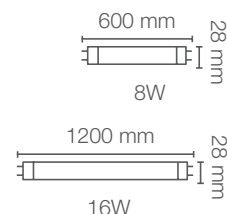

## APLICACIONES / APPLICATIONS

Pasillos  
Corridors

Hoteles  
Hotels

Establecimientos  
Shops

Estacionamientos  
Parking lots

Código Sku	Potencia Power (W)	Equivalencia Equivalence Halógena (W)	Flujo Luminoso Luminous Flux (lm)	IRC CRI	Temp. Color Color Temp. (K)	Vida Útil (L70)	Acabado Product Finishing	Base Base	Dimensiones Dimensions (mm)	Unidades por Caja Units per box
7015423	8	17	720	>80	● 3000	15 000	OPALINO	G13	600 x 28	25
7015424	8	17	800	>80	○ 4000	15 000	OPALINO	G13	600 x 28	25
7015426	8	17	800	>80	● 6500	15 500	OPALINO	G13	600 x 28	25
7015419	16	32	1440	>80	● 3000	15 000	OPALINO	G13	1200 x 28	25
7015420	16	32	1600	>80	○ 4000	15 000	OPALINO	G13	1200 x 28	25
7015422	16	32	1600	>80	● 6500	15 500	OPALINO	G13	1200 x 28	25