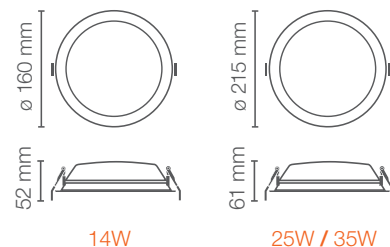

**HASTA
60%
DE
ECONOMÍA**

SAVES UP TO
SAVINGS

3

AÑOS DE
GARANTÍA

YEAR
WARRANTY

100 – 277 V~

**IP 20
IP 44**

**DIFFUSOR DE
ALTA CALIDAD**

HIGH QUALITY
DIFFUSER

**DRIVER
PLUG & PLAY**

**CLIPS
CUBIERTOS DE
GOMA**

RUBBER
COVERED CLIPS