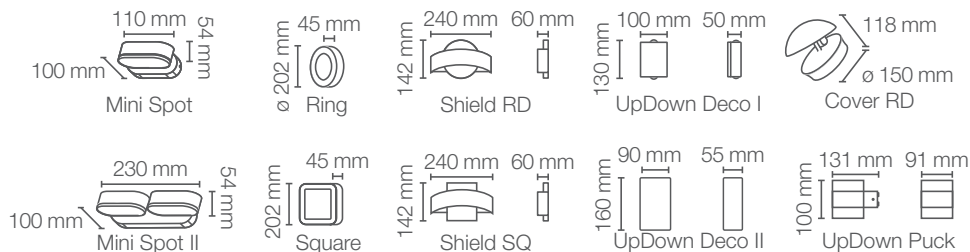

5
AÑOS DE
GARANTÍA

YEAR
WARRANTY

FÁCIL
INSTALACIÓN

EASY TO INSTALL

MATERIAL
ALUMINIO

100 - 277 V~

IP44