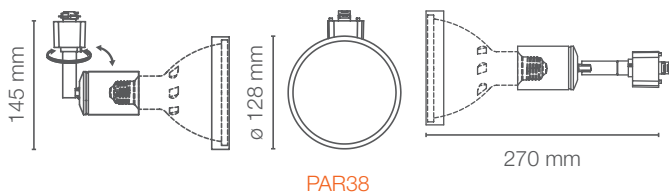

LEDVANCE® TRACKLIGHT

Es una tendencia en la iluminación a detalle, adecuada para aplicaciones comerciales, con una iluminación moderna y decorativa. Ideal para enfocar objetos y destacar espacios.

A trend towards lighting in detail, it is suitable for commercial applications, with modern and decorative lighting, ideal for focusing objects and highlighting spaces.

- **3**
  AÑOS DE GARANTÍA
  YEAR WARRANTY
- **MATERIAL ALUMINIO**
  ALUMINUM FINISH
- **E27**
  PAR20 / PAR30 PAR38
- **GU10**
  PAR16 / AR111
- **2 COLORES**
  COLORS
- **LÁMPARA NO INCLUIDA**
  LAMP NOT INCLUDED
- **IP 20**

PAR38

APLICACIONES / APPLICATIONS

- Establecimientos
  Shops
- Oficinas
  Offices
- Pasillos
  Corridors
- Ambientes
  residenciales
  Residential
  environments

Compatible con nuestra línea de lámparas LED SUPERSTAR.

Código Sku	Versión	Material	Potencia Max. Max. Power (W)	Base	Dimensiones Dimensions (mm)	Peso Weight (g)	Color de Producto Product Color	Unidades por caja Units per box
7014954	AR111	Aluminio	14	GU10	112 x 118 x 194	440	Negro	12
7014956	AR111	Aluminio	14	GU10	112 x 118 x 194	440	Blanco	12
7014947	PAR16	Aluminio	11	GU10	113 x 61 x 134	235	Negro	12
7014948	PAR16	Aluminio	11	GU10	113 x 61 x 134	235	Blanco	12
7014963	PAR20	Aluminio	7	E27	150 x 75 x 151	340	Negro	12
7014964	PAR20	Aluminio	7	E27	150 x 75 x 151	340	Blanco	12
7014949	PAR30 LN	Aluminio	31	E27	156 x 103 x 180	425	Negro	12
7014950	PAR30 LN	Aluminio	31	E27	156 x 103 x 180	425	Blanco	12
7015079	PAR38	Aluminio	16	E27	270 x 128 x 145	288	Negro	12
7015081	PAR38	Aluminio	16	E27	270 x 128 x 145	288	Blanco	12