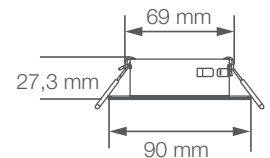

LEDVANCE® SPOT HOUSING

Base para lámpara PAR16 para empotrar, con diseño compacto y de fácil instalación. Compatible con foco GU10, Par16, MR16.

Base for PAR16 recessed lamp, with compact design and easy installation. Compatible with GU10, Par16, MR16 spotlight.

HASTA
3
AÑOS DE
GARANTÍA

YEAR
WARRANTY

MATERIAL
ALUMINIO

180

LÁMPARA
NO INCLUIDA

REDONDA

CUADRADA

APLICACIONES / APPLICATIONS

Código Sku	Potencia Power (W)	Base Base	IRC CRI	Dimensiones Dimensions (mm)	Peso (g)	Material	Color de Producto Product Color	Unidades por Caja Units per box
7014223	35	GU10	> 80	90 x 90 x 26.8	110	Aluminio	Blanco	50
7014224	35	GU10	> 80	∅ 90 x 27.3	110	Aluminio	Blanco	50