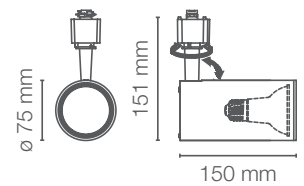

PAR20

APLICACIONES / APPLICATIONS

- Establecimientos
  Shops
- Oficinas
  Offices
- Pasillos
  Corridors
- Ambientes
  residenciales
  Residential
  environments

Compatible con nuestra línea de lámparas LED SUPERSTAR.

Código Sku	Versión	Material	Potencia Max. Max. Power (W)	Base	Dimensiones Dimensions (mm)	Peso Weight (g)	Color de Producto Product Color	Unidades por caja Units per box
7014954	AR111	Aluminio	14	GU10	112 x 118 x 194	440	Negro	12
7014956	AR111	Aluminio	14	GU10	112 x 118 x 194	440	Blanco	12
7014947	PAR16	Aluminio	11	GU10	113 x 61 x 134	235	Negro	12
7014948	PAR16	Aluminio	11	GU10	113 x 61 x 134	235	Blanco	12
7014963	PAR20	Aluminio	7	E27	150 x 75 x 151	340	Negro	12
7014964	PAR20	Aluminio	7	E27	150 x 75 x 151	340	Blanco	12
7014949	PAR30 LN	Aluminio	31	E27	156 x 103 x 180	425	Negro	12
7014950	PAR30 LN	Aluminio	31	E27	156 x 103 x 180	425	Blanco	12
7015079	PAR38	Aluminio	16	E27	270 x 128 x 145	288	Negro	12
7015081	PAR38	Aluminio	16	E27	270 x 128 x 145	288	Blanco	12