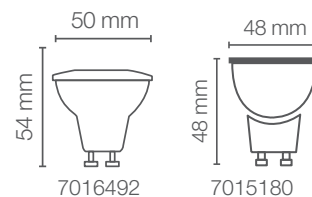

LED PAR16 SUPERSTAR®

Las lámparas PAR16 SUPERSTAR son ideales para destacar objetos (cuadros, esculturas, rasgos arquitectónicos, etc) y lugares (baños de luz en las paredes y la luz de teatro).

LED PAR16 SUPERSTAR lamps are ideal for highlighting objects (paintings, sculptures, architectural features, etc) and places (light baths on the walls and theater light). Available in dimmable version.

- **HASTA
  90%
  DE
  ECONOMÍA**

  SAVES UP TO
  SAVINGS
- **3**
  AÑOS DE
  GARANTÍA

  YEAR
  WARRANTY
- **HASTA
  25 000h
  VIDA ÚTIL**

  PRODUCT
  LIFE
- **100-240 V~**

  7015182
- **220 V~**

  7015180
- **ATENUABLE**

  DIMMING

APLICACIONES / APPLICATIONS

Código Sku	Potencia Power (W)	Equivalencia Equivalence Halógena (W)	Voltaje Voltage (V)	Flujo Luminoso Luminous Flux (lm)	Ángulo de Apertura Opening Angle	IRC CRI	Temp. Color Color Temp. (K)	Vida Útil (L70)	Base Base	Atenuable Dimmable	Dimensiones Dimensions (mm)	Unidades por Caja Units per box
7015180	5	45	220	470	25°	>80	● 3 000	25 000	GU10	SI	140 x 162	12
7015182	4.8	35	120 - 240	350	35°	>80	● 3 000	25 000	GU10	NO	48 x 48	12
7016492	6	65	220 - 240	520	36°	>80	● 2 700	15 000	GU10	NO	54 x 50	10

* En sustitución de lámparas halógenas / Replacing halogen lamps.