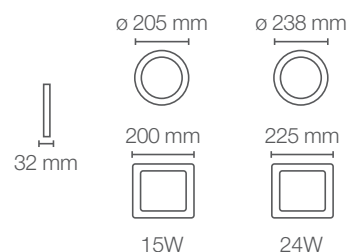

COMPACT  
DESIGN AND  
REDUCED FRAME

DISTRIBUCIÓN  
DE LUZ  
UNIFORME

UNIFORM  
DISTRIBUTION  
OF LIGHT

**2 X 1**

APLICACIÓN  
DUAL

2 X 1  
DUAL APPLICATION