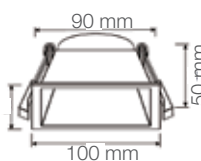

7017240
7017250