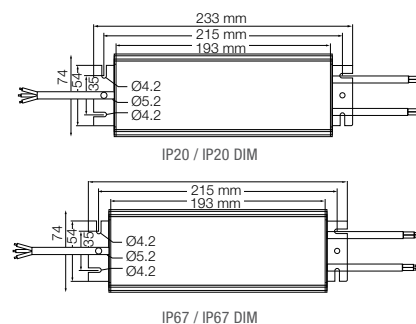

DRIVERS ECO FLEX 24V

Amplía tus posibilidades y alcances en tus proyectos con la línea de Drivers PRIME FLEX, los cuales drivers cuenta con modelos para interiores, exteriores y modelos atenuables para adaptarse a las necesidades de cada proyecto.

Expand your possibilities and reach in your projects with the PRIME FLEX Drivers range, these drivers have indoor, outdoor and dimmable models to adapt to the needs of each project.

YEAR WARRANTY

Código Sku	Potencia Power (W)	Salida / Exit		Protección Protection	Uso Use	Atenuable Dimmable	Unidades por Caja Units per box
		Tensión (V)	Corriente (A)				
7015908	100	100 - 277	4.1	IP20	Interior	No	20
7015910	100	100 - 277	4.1	IP20	Interior	0 - 10 V	10
7015909	100	100 - 277	4.1	IP67	Exterior	No	20
7015911	100	100 - 277	4.1	IP67	Exterior	0 - 10 V	10

ACCESORIOS ECO FLEX 4.8W IP20 / ECO FLEX 4.8W IP20 ACCESSORIES

Código Sku	Descripción Description	Unidades por Caja Units per box
7016233	CONECTOR I 10mm 24V	20
7016234	CONECTOR L 10mm 24V	20