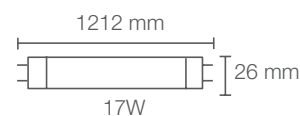

## APLICACIONES / APPLICATIONS

Potencia Power (W)	Equivalencia Equivalence Halógena (W)	Flujo Luminoso Luminous Flux (lm)	IRC CRI	Temp. Color Color Temp. (K)	Vida Útil (L70)	Acabado Product Finishing	Base Base	Dimensiones Dimensions (mm)	Unidades por Caja Units per box
17	32	2200	>82	● 3000	50 000	OPALINO	G13	1212 x 26	25
17	32	2200	>82	○ 4000	50 000	OPALINO	G13	1212 x 26	25
17	32	2200	>82	● 6500	50 000	OPALINO	G13	1212 x 26	25