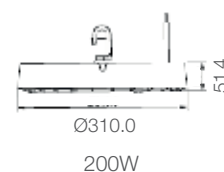

200W

APLICACIONES / APPLICATIONS

Hangars
Hangars

Industries
Industries

Airports
Airports

Shops
Shops

Código Sku	Potencia Power (W)	Equivalencia Equivalence AM (W)	Flujo Luminoso Luminous Flux (lm)	Ángulo de Apertura Opening Angle	Temp. de Color Color Temp. (K)	IRC CRI	Vida Útil (L70)	Dimensiones Dimensions (mm)	Atenuable Dimmable	Color de Producto Product Color	Unidades por Caja Units per box
7016714	120	1 x 250	12 000	105°	○ 4000	>80	30 000	230 x 230 x 51	NO	Negro Mate	1
7016715	120	1 x 250	12 000	105°	● 6500	>80	30 000	230 x 230 x 51	NO	Negro Mate	1
7016716	150	4 x 54 T5	15 000	105°	○ 4000	>80	30 000	270 x 270 x 51	NO	Negro Mate	1
7016718	150	4 x 54 T5	15 800	105°	● 6500	>80	30 000	270 x 270 x 51	NO	Negro Mate	1
7016720	200	1 x 400	20 000	105°	○ 4000	>80	30 000	310 x 310 x 51	NO	Negro Mate	1
7016721	200	1 x 400	20 000	105°	● 6500	>80	30 000	310 x 310 x 51	NO	Negro Mate	1

* En sustitución de lámparas de aditivos metálicos / In the replacement of metal halide lamps.