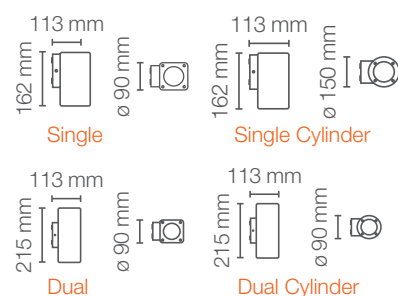

APLICACIONES / APPLICATIONS

Compatible con nuestra línea de lámparas
LED SUPERSTAR PAR16.

Código Sku	Versión	Material	Potencia Max. Max. Power (W)	Base	Dimensiones Dimensions (mm)	Peso Weight (g)	Color de Producto Product Color	Unidades por caja Units per box
7014806	Single	Policarbonato	1 x 11	GU10	90 x 113 x 162	371	Negro	16
7014807	Single	Policarbonato	1 x 11	GU10	90 x 113 x 162	371	Blanco	16
7014808	Single Cylinder	Policarbonato	1 x 11	GU10	90 x 113 x 162	413	Negro	16
7014809	Single Cylinder	Policarbonato	1 x 11	GU10	90 x 113 x 162	413	Blanco	16
7014802	Dual	Policarbonato	2 x 11	GU10	90 x 113 x 215	558	Negro	16
7014804	Dual	Policarbonato	2 x 11	GU10	90 x 113 x 215	558	Blanco	16
7014803	Dual Cylinder	Policarbonato	2 x 11	GU10	90 x 113 x 215	498	Negro	16
7014805	Dual Cylinder	Policarbonato	2 x 11	GU10	90 x 113 x 215	498	Blanco	16