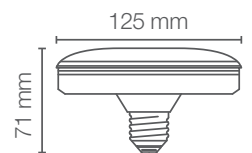

LED CEILING LAMP®

La familia de productos LED CEILING LAMP son idóneos para aplicaciones residenciales con un diseño original y estético con un tamaño ideal para cualquier hogar. Disponible en temperatura: Luz Cálida (3000 K), Blanco Frío (4000 K) y Luz de Día (6500 K) con base E27.

LED CEILING LAMP products are perfect to use in residential applications with an unique and esthetic design and a perfect size to place anywhere. Available in Warm Light (3000 K), Cool Light (4000 K) and Day Light (6500 K) with E27 base.

**HASTA
85%
DE
ECONOMÍA**

SAVES UP TO
SAVINGS

3
AÑOS DE
GARANTÍA

YEAR
WARRANTY

**HASTA
15 000h
VIDA ÚTIL**

PRODUCT
LIFE

100 – 240 V~

**3000K
6500K**