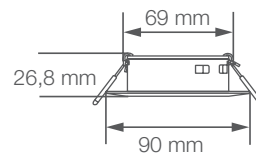

LEDVANCE® SPOT HOUSING

Base para lámpara PAR16 para empotrar, con diseño compacto y de fácil instalación. Compatible con foco GU10, Par16, MR16.

Base for PAR16 recessed lamp, with compact design and easy installation. Compatible with GU10, Par16, MR16 spotlight.

HASTA
3
AÑOS DE
GARANTÍA

YEAR
WARRANTY

MATERIAL
ALUMINIO

180

LÁMPARA
NO INCLUIDA

REDONDA

CUADRADA

APLICACIONES / APPLICATIONS

Código Sku	Potencia Power (W)	Base Base	IRC CRI	Dimensiones Dimensions (mm)	Peso (g)	Material	Color de Producto Product Color	Unidades por Caja Units per box
7014223	35	GU10	> 80	90 x 90 x 26.8	110	Aluminio	Blanco	50
7014224	35	GU10	> 80	∅ 90 x 27.3	110	Aluminio	Blanco	50