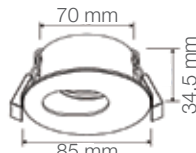

7017234
7017243