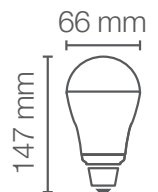

LED EMERGENCY®

La lámpara de emergencia asegura la iluminación en todo momento, ya que funciona como un bulbo normal y gracias a su batería integrada, cambia a modo emergencia de forma automática cuando haya una interrupción en la energía eléctrica (hasta 2.5 hrs)

The lamp has two working modes, it works as a common light bulb and it swith to emergency mode after power shut down automatically (2.5 hrs)

*Incluye accesorio para colgar

- **HASTA 87% DE ECONOMÍA**
- **2 AÑOS DE GARANTÍA**
- **HASTA 15 000h VIDA ÚTIL**
- **100 - 240 V ~**
- **Batería de litio integrada**

SAVES UP TO SAVINGS

YEAR WARRANTY

PRODUCT LIFE

APLICACIONES / APPLICATIONS

Código Sku	Potencia Power (W)	Equivalencia Inc. (W)	Flujo Luminoso Luminous Flux (lm)	IRC CRI	Temp. Color Color Temp. (K)	Vida Útil (L70)	Acabado Product Finishing	Base Base	Atenuable Dimmable	Dimensiones Dimensions (mm)	Unidades por Caja Units per box
7016124	10	60	806	>80	3000	15 000	Frosted	E27	NO	66 x 147	12
7016125	10	60	850	>80	6500	15 000	Frosted	E27	NO	66 x 147	12