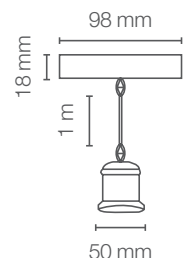

\*Lámpara no incluida

YEAR WARRANTY

ADJUSTABLE LENGTH UP TO 1 METER

100 - 277 V~

E27

COLORS

EDICIÓN 1906