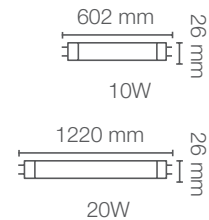

LED T8 SUPERSTAR®

Las lámparas LED T8 SUPERSTAR son ideales para aplicaciones comerciales y corporativas debido a su alto rango de voltaje (100-277 V~) y hasta 40,000 horas de vida. No necesita driver o balastro externo. Disponibles en 60cm y 120cm y en todas las temperaturas de color. Material de vidrio. Bajo pedido.

LED T8 SUPERSTAR products are perfect for industrial application due to wide voltage range (100-277 V~) and high hours life up to 40,000 hours. Does not need external ballast or driver. Available in 2ft and 4ft and all color temperatures. Glass material. On request.

HASTA
50%
DE
ECONOMÍA

3
AÑOS DE
GARANTÍA

HASTA
40 000h
VIDA ÚTIL

100-277 V~

G13

3000K
4000K
6500K

SAVES UP TO SAVINGS

YEAR WARRANTY

PRODUCT LIFE

APLICACIONES / APPLICATIONS

Potencia Power (W)	Equivalencia Equivalence Halógena (W)	Flujo Luminoso Luminous Flux (lm)	IRC CRI	Temp. Color Color Temp. (K)	Vida Útil (L70)	Acabado Product Finishing	Base Base	Dimensiones Dimensions (mm)	Unidades por Caja Units per box
10	17	900	>80	● 3000	40 000	OPALINO	G13	602 x 26	25
10	17	1 000	>80	○ 4000	40 000	OPALINO	G13	602 x 26	25
10	17	1 000	>80	● 6500	40 000	OPALINO	G13	602 x 26	25
20	32	1 800	>80	● 3000	40 000	OPALINO	G13	1220 x 26	25
20	32	2 000	>80	○ 4000	40 000	OPALINO	G13	1220 x 26	25
20	32	2 000	>80	● 6500	40 000	OPALINO	G13	1220 x 26	25

* En sustitución de lámparas fluorescentes tubulares. / Replacing tubular fluorescent lamps.