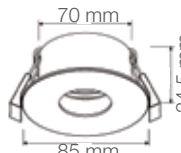

7017235
7017244