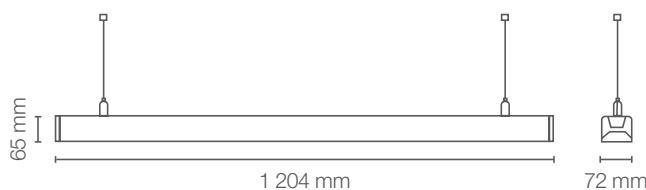

APLICACIONES / APPLICATIONS

Código Sku	Potencia Power (W)	Equivalencia Equivalence Fluor. (W)	Flujo Luminoso Luminous Flux (lm)	Ángulo de Apertura Opening Angle	Temp. de Color Color Temp. (K)	IRC CRI	Vida Útil (L70)	Dimensiones Dimensions (mm)	Color de Producto Product Color	Unidades por Caja Units per box
7016316	36	2 x 28 T5 0 2 x 32 T8	3 300	110°	○ 4000	>80	50 000	1204 x 72 x 65	Blanco	6

* En sustitución de lámparas fluorescentes tubulares / In replacement of tubular fluorescent lamps.