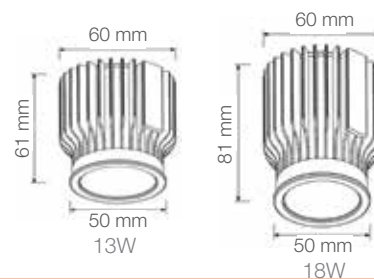

LEDVANCE® SPOTLIGHT MODULAR

Spot led modular para empotrar con 50 000hrs de vida, utilizado para destacar objetos o ambientes. Se usa con los distintos accesorios disponibles de acuerdo a la aplicación en cada ambiente. Ideal para iluminación decorativa en hoteles, oficinas, centros comerciales. Disponible en temperaturas de color: Luz Cálida (3000 K) y Blanco Frío (4000 K). Atenuable 0-10 V.

Ceiling luminaire to embed, spot type with 50 000hours lifetime. It is used to highlight objects or environments. It is used with the different accessories available according to the application in each environment. It is ideal for decorative lighting in hospitality, offices, shopping centers. Available in color temperatures Warm Light (3000 K) and Cool Light (4000 K). Dimmable 0-10 V.

YEAR WARRANTY

APLICACIONES / APPLICATIONS

Código Sku	Potencia Power (W)	Equivalencia Equivalence Halógena (W)	Flujo Luminoso Luminous Flux (lm)	Ángulo de Apertura Opening Angle	Temp. de Color Color Temp. (K)	IRC CRI	Vida Útil (L70)	Dimensiones Dimensions (mm)	Color de Producto Product Color	Unidades por Caja Units per box
7017229	13	1 x 90	1 200	36°	● 3000	>80	50 000	60 x 61	Negro	20
7017230	13	1 x 90	1 200	36°	○ 4000	>80	50 000	60 x 61	Negro	20
7017231	18	1 x 150	1 700	36°	● 3000	>80	50 000	60 x 81	Negro	20
7017232	18	1 x 150	1 700	36°	○ 4000	>80	50 000	60 x 81	Negro	20