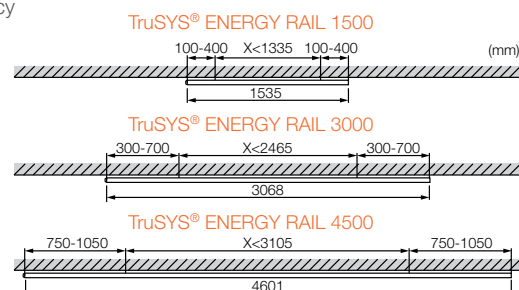

HASTA 65% DE ECONOMÍA

5 AÑOS DE GARANTÍA

220 – 240 V~

INTERCONECTABLE

IP20

IK07

SAVES UP TO SAVINGS

YEAR WARRANTY

INTERCONNECTABLE