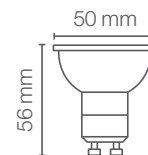

4.5W

\*Alcance control de hasta 3,5 metros

**2**  
AÑOS DE GARANTÍA

YEAR WARRANTY

HASTA **15 000h**  
VIDA ÚTIL

PRODUCT LIFE

**100-240 V~**

**ATENUABLE**