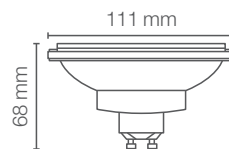

LED AR111 SUPERSTAR®

Las lámparas de LED AR111 SUPERSTAR cuentan con un diseño tradicional de halógeno con tecnología innovadora. Cuentan con driver integrado con un rango de voltaje de 100-240 V~. Disponibles en base G53 y GU10 con 24° y 40°, además con opción no atenuable y atenuable. Bajo pedido.

*Ideales para luminarias LEDVANCE Tracklight y LEDVANCE Multispot.

LED AR111 SUPERSTAR products have a traditional halogen design with new LED technology. Does not need any external ballast or driver to operate. Voltage range of 100-240 V~. Available at G53 and GU10 base with 24° and 40°, additionally with dimmable and not dimmable version. On request.

*Ideal for LEDVANCE Tracklight and LEDVANCE Multispot Luminaires.

SAVES UP TO SAVINGS

YEAR WARRANTY

PRODUCT LIFE

100 - 240 V~

LED COB

DIMMING

GU10

APLICACIONES / APPLICATIONS

Código Sku	Potencia Power (W)	Equivalencia Equivalence Halógena (W)	Flujo Luminoso Luminous Flux (lm)	Ángulo de Apertura Opening Angle	IRC CRI	Temp. Color Color Temp. (K)	Vida Útil (L70)	Base Base	Atenuable Dimmable	Dimensiones Dimensions (mm)	Unidades por Caja Units per box
7014868	12	75	950	24°	>80	2700	25 000	GU10	NO	111 x 68	12
7014871	12	75	950	24°	>80	2700	25 000	GU10	SI	111 x 68	12
7015295	12	75	950	40°	>80	2700	25 000	GU10	SI	111 x 68	12
7015296	12	75	950	40°	>80	2700	15 000	G53	SI	111 x 68	12

* En sustitución de lámparas halógenas / Replacing halogen lamps.