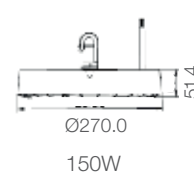

LEDVANCE® HIGHBAY VALUE 220V

Luminaria ideal para aplicaciones industriales y centros logísticos donde se requiere alta intensidad de luz, Diseño ligero y compacto, desarrollado con alta tecnología que permite a la luminaria proporcionar un alto flujo luminoso, no dimerizable.

Luminaire ideal for industrial applications and logistics centers where high light intensity is required, Light and compact design, developed with high technology that allows the luminaire to provide a high luminous flux, not dimmable.

SAVES UP TO SAVINGS

YEAR WARRANTY

120W

150W

200W

APLICACIONES / APPLICATIONS

Hangars
Hangars

Industries
Industries

Airports
Airports

Shops
Shops

Código Sku	Potencia Power (W)	Equivalencia Equivalence AM (W)	Flujo Luminoso Luminous Flux (lm)	Ángulo de Apertura Opening Angle	Temp. de Color Color Temp. (K)	IRC CRI	Vida Útil (L70)	Dimensiones Dimensions (mm)	Atenuable Dimmable	Color de Producto Product Color	Unidades por Caja Units per box
7016714	120	1 x 250	12 000	105°	○ 4000	>80	30 000	230 x 230 x 51	NO	Negro Mate	1
7016715	120	1 x 250	12 000	105°	● 6500	>80	30 000	230 x 230 x 51	NO	Negro Mate	1
7016716	150	4 x 54 T5	15 000	105°	○ 4000	>80	30 000	270 x 270 x 51	NO	Negro Mate	1
7016718	150	4 x 54 T5	15 800	105°	● 6500	>80	30 000	270 x 270 x 51	NO	Negro Mate	1
7016720	200	1 x 400	20 000	105°	○ 4000	>80	30 000	310 x 310 x 51	NO	Negro Mate	1
7016721	200	1 x 400	20 000	105°	● 6500	>80	30 000	310 x 310 x 51	NO	Negro Mate	1

* En sustitución de lámparas de aditivos metálicos / In the replacement of metal halide lamps.