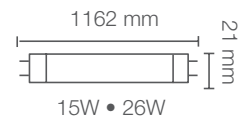

## APLICACIONES / APPLICATIONS

Código Sku	Potencia Power (W)	Equivalencia Equivalence Halógena (W)	Flujo Luminoso Luminous Flux (lm)	IRC CRI	Temp. Color Color Temp. (K)	Vida Útil (L70)	Acabado Product Finishing	Base Base	Dimensiones Dimensions (mm)	Unidades por Caja Units per box
7015214	15	28	1 850	>80	● 3000	50 000	OPALINO	G5	1162 x 21	25
7015215	15	28	1 850	>80	○ 4000	50 000	OPALINO	G5	1162 x 21	25
7015217	15	28	1 850	>80	● 6500	50 500	OPALINO	G5	1162 x 21	25
7015218	26	54	3 600	>80	● 3000	50 000	OPALINO	G5	1162 x 21	25
7015219	26	54	3 900	>80	○ 4000	50 000	OPALINO	G5	1162 x 21	25
7015221	26	54	3 900	>80	● 6500	50 500	OPALINO	G5	1162 x 21	25