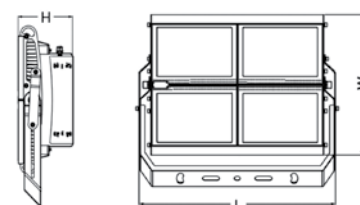

## APLICACIONES / APPLICATIONS

Aeropuertos  
Airports

Estadios  
Stadiums

Industrias  
Industries

Puertos  
Ports

	L	X	W	X	H (MM)
8°	710		507.8		195
12° / 30°	710		507.8		190.5

Código SKU	Potencia Power (W)	Equivalencia Equivalence AM (W)	Flujo Luminoso Luminous Flux (lm)	Ángulo de Apertura Opening Angle	Temp. de Color Color Temp. (K)	IRC CRI	Vida Útil (L70)	Dimensiones Dimensions (mm)	Color de Producto Product Color	Unidades por Caja Units per box
* 7016300	1 000	1 x 2000	120 000	8°	● 5700	>70	50 000	710 x 507.8 x 195	Gris	1
* 7016299	1 000	1 x 2000	120 000	12°	● 5700	>70	50 000	710 x 507.8 x 190.5	Gris	1
* 7016298	1 000	1 x 2000	120 000	30°	● 5700	>70	50 000	710 x 507.8 x 190.5	Gris	1