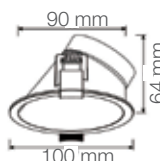

7017238
7017247