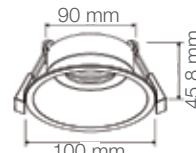

7017237
7017246