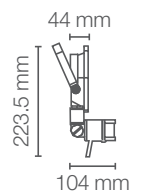

LEDVANCE® FLOODLIGHT SENSOR

Proyector de LED para iluminación de exteriores con control integrado que permite regular el tiempo de encendido, la distancia de reconocimiento de presencia y la cantidad de brillo que dará de acuerdo a la luz natural del día. Elaborado con materiales de alta calidad, resistente a chorros de agua, lluvia y polvo. Tiene un diseño compacto y moderno, acabado en negro, difusor en vidrio templado esmerilado antirreflejante. No necesita lámparas complementarias. Disponible en temperatura de color: Luz Cálida (3000 K) y Blanco Frío (5000 K).

LEDVANCE® FLOODLIGHT SENSOR is a LED projector for outdoor lighting, made with high quality materials, resistant to waterjets, rain and dust. It has a compact and modern design, black finish, anti-glare frosted tempered glass diffuser. No additional lamps needed. Available in Warm Light temperature (3000 K) and Cool Light (5000 K).

SAVES UP TO SAVINGS

YEAR WARRANTY

PRESENCE SENSOR

SWIVEL STAND 180°

BUILT-IN DRIVER

APLICACIONES / APPLICATIONS

Código Sku	Potencia Power (W)	Equivalencia Equivalence AM (W)	Flujo Luminoso Luminous Flux (lm)	Ángulo de Apertura Opening Angle	Temp. de Color Color Temp. (K)	IRC CRI	Vida Útil (L70)	Dimensiones Dimensions (mm)	Color de Producto Product Color	Unidades por Caja Units per box
7013907	20	1 x 75	1 800	100°	3000	>80	30 000	167 x 44 x 155	Negro	10
7013908	20	1 x 75	1 800	100°	5000	>80	30 000	167 x 44 x 155	Negro	10

* En sustitución de lámparas de aditivos metálicos / In the replacement of metal halide lamps.