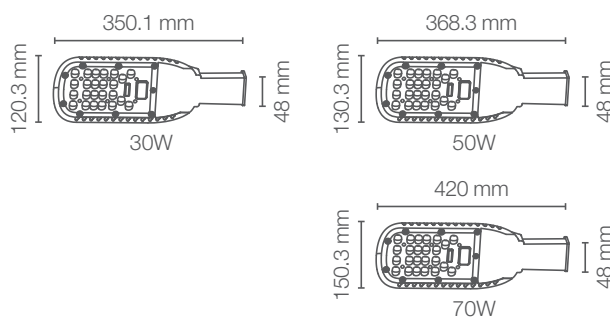

SAVES UP TO SAVINGS

YEAR WARRANTY

**30 W**  
Altura recomendada  
**2-4 m**

**50 W**  
Altura recomendada  
**4-6 m**

**70 W**  
Altura recomendada  
**6-8 m**