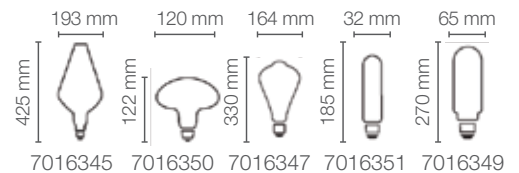

- HASTA
  90%
  DE
  ECONOMÍA

  SAVES UP TO
  SAVINGS
- 2
  AÑOS DE
  GARANTÍA

  YEAR
  WARRANTY
- HASTA
  15 000h
  VIDA ÚTIL

  PRODUCT
  LIFE
- 100 - 240 V~
- LED
  FILAMENTO

  LED
  FILAMENT
- EDITION
  1906

APLICACIONES / APPLICATIONS

Código Sku	Potencia Power (W)	Equivalencia Equivalence Inc. (W)	Flujo Luminoso Luminous Flux (lm)	IRC CRI	Temp. Color Color Temp. (K)	Vida Útil (L70)	Acabado Product Finishing	Tipo de bulbo Bulb	Base Base	Dimensiones Dimensions (mm)	Unidades por Caja Units per box
7016345	5	25	90	>80	● 1800	15 000	Negro	NO DEFINIDO	E27	425 X 193	2
7016347	5	25	350	>80	● 2000	15 000	Ambar	ST164	E27	300 x 164	2
7016349	5	25	350	>80	● 2000	15 000	Ambar	T65	E27	270 x 65	4
7016350	2	25	225	>80	● 2500	15 000	Ambar	M120	E27	122 x 120	5
7016351	5	25	250	>80	● 2000	15 000	Ambar	T32	E27	185 x 32	12

* En sustitución de lámparas incandescentes / Replacing incandescent lamps.