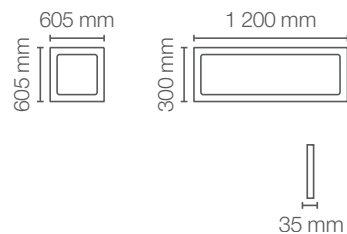

APLICACIONES / APPLICATIONS

Código Sku	Potencia Power (W)	Equivalencia Equivalence Fluor. (W)	Flujo Luminoso Luminous Flux (lm)	Ángulo de Apertura Opening Angle	Temp. de Color Color Temp. (K)	Vida Útil (L70)	IRC CRI	Dimensiones Dimensions (mm)	Atenuable Dimmable	Color de Producto Product Color	Unidades por Caja Units per box
* 7014827	32	3 x 14 T5 o 2 x 32 T8	3 600	120°	○ 4 000	50 000	>80	605 x 605 x 10.4	SI	Blanco	5
* 7014828	32	3 x 14 T5 o 2 x 32 T8	3 600	120°	● 6 500	50 000	>80	605 x 605 x 10.4	SI	Blanco	5
* 7014892	32	2 x 28 T5 o 2 x 32 T8	3 600	120°	○ 4 000	50 000	>80	300 x 1200 x 10.4	SI	Blanco	5
* 7014893	32	2 x 28 T5 o 2 x 32 T8	3 600	120°	● 6 500	50 000	>80	300 x 1200 x 10.4	SI	Blanco	5

* Producto bajo pedido

* En sustitución de lámparas fluorescentes tubulares / In replacement of tubular fluorescent lamps.