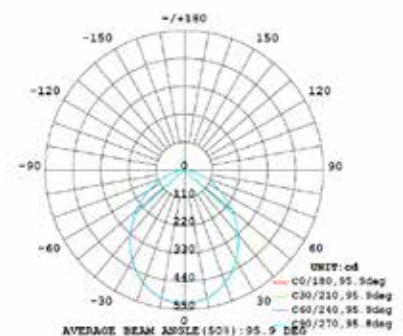

## CURVA IES Y DIAGRAMA FOTOMÉTRICO

Curva IES es un tipo de formato “.ies” desarrollado por la Sociedad de Ingeniería de Iluminación, la cual muestra cómo se emite la luz y se distribuye a partir de una lámpara o una luminaria, lo que ayuda en la comprensión del comportamiento de la luz en un espacio determinado. Un diagrama fotométrico (figura derecha) representa una sección a través de la luminaria que nos muestra la intensidad de la luz emitida en cada dirección. Las líneas radiales del centro indican el ángulo de emisión de luz, mientras que los círculos representan la intensidad. La parte superior muestra la luz indirecta, que brilla hacia arriba mientras que la parte inferior indica la luz directa, que ilumina por debajo de la luminaria.