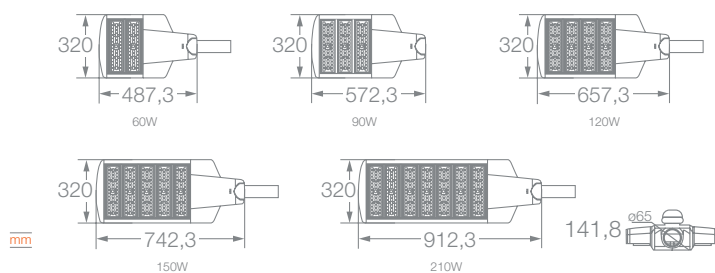

50%↓  
ENERGIA\*

HASTA  
**5**  
AÑOS DE  
GARANTÍA

90 –  
305 V

IP 66

FOTO-  
CELULA

IK08

10kV