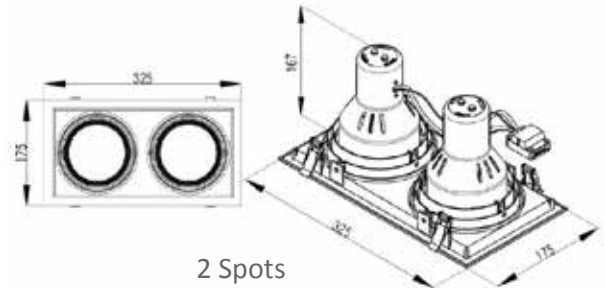

PAR30 E27

2 Spots

AR111 GU10