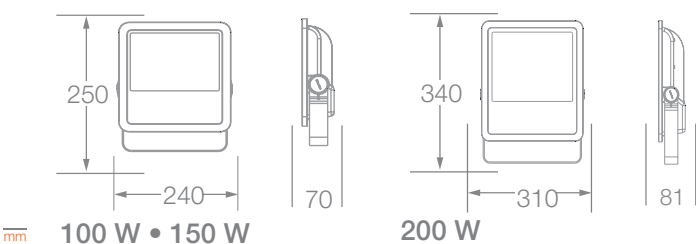

## APLICACIONES

Potencia (W)	Equivalencia (W)	Flujo Luminoso (lm)	Ángulo de Apertura	Tensión (V~)	Temp. de Color (K)	IRC	Vida Útil (h)	Dimensiones (mm)	Código Sku	Color de Producto	Unidades por Caja
100	1 x 175/200	10 000	100°	100-277	3000	>80	30 000	240 x 70 x 250	7014902	Negro	1
100	1 x 175/200	10 000	100°	100-277	5000	>80	30 000	240 x 70 x 250	7014903	Negro	1
150	1 x 250	15 000	100°	100-277	5000	>80	30 000	240 x 70 x 250	7014904	Negro	1
200	1 x 400	20 000	100°	100-240	5000	>80	30 000	270 x 76 x 300	7014906	Negro	1