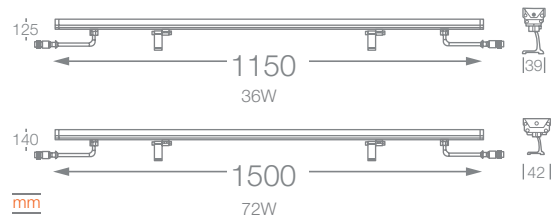

APLICACIONES

Potencia (W)	Flujo Luminoso (lm)	Ángulo de Apertura	Temp. de Color (K)	IRC	Vida Útil (h)	Dimensiones (mm)	Código Sku	Color de Producto	Unidades por Caja
36	2520	20X45°	3000	>80	30 000	1150 x 39 x 125	7014848	Negro	12
36	2520	20X45°	5000	>80	30 000	1150 x 39 x 125	7014849	Negro	12
72	5040	20X45°	3000	>80	30 000	1500 x 42 x 140	7014850	Negro	9
72	5040	20X45°	5000	>80	30 000	1500 x 42 x 140	7014853	Negro	9

DRIVER

IP67

Potencia (W)	Tensión de entrada (V)	Tensión de salida (V)	Vida Útil (h)	Capacidad	Código Sku	Unidades por caja
320	100-277	24	50 000	8 Wall Washer de 36W 4 Wall Washer de 72W	7014900	15