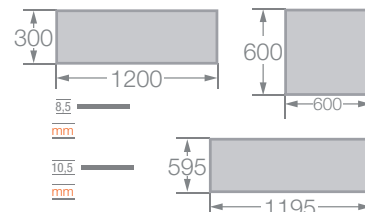

## APLICACIONES

Potencia (W)	Equivalencia Fluor. (W)	Flujo Luminoso (lm)	Ángulo de Apertura	Tensión (V)	Temp. de Color (K)	Vida Útil (h)	IRC	Dimensiones (mm)	Código Sku	Color de Producto	Unidades por Caja
40	3 x 17 T8	4 000	120°	100-277	● 3000	50 000	>80	600 x 600 x 8.5	7015049	Blanco	5
40	3 x 17 T8	4 000	120°	100-277	○ 4000	50 000	>80	600 x 600 x 8.5	7015070	Blanco	5
40	3 x 17 T8	4 000	120°	100-277	● 6500	50 000	>80	600 X 600 X 8.5	7015071	Blanco	5
40	3 x 17 T8	4 000	120°	100-277	● 3000	50 000	>80	1200 X 300 X 8.5	7015072	Blanco	5
40	3 x 17 T8	4 000	120°	100-240	○ 4000	50 000	>80	1200 X 300 X 8.5	7015073	Blanco	5
60	4 x 17 T8	6 000	120°	100-240	● 6500	30 000	>80	1195 x 595 x 10.5	7013378	Blanco	3