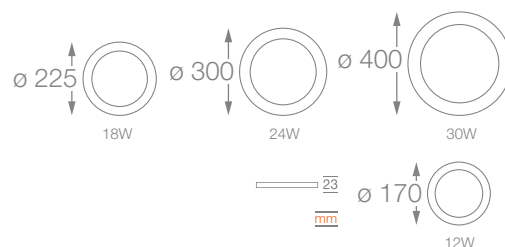

**50%↓
ENERGIA***

HASTA
3
AÑOS DE
GARANTÍA

**100 –
240 V**

IP 20

**ULTRA
SLIM**