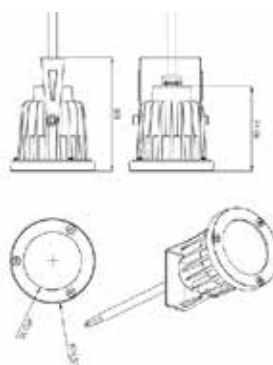

Diseño compacto y moderno: funcional y decorativo