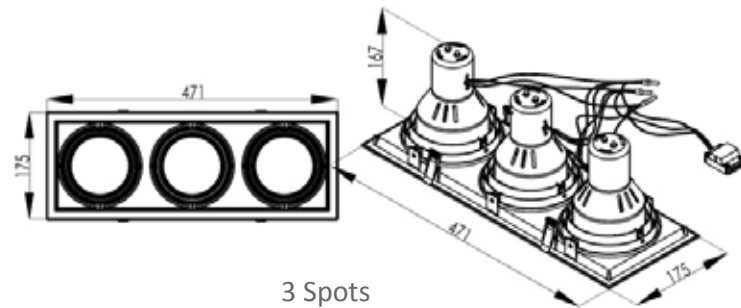

PAR30 E27

3 Spots

AR111 GU10