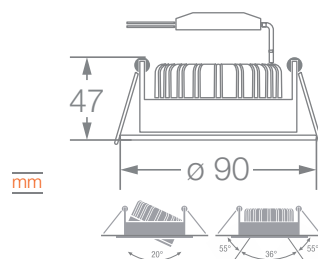

## APLICACIONES

Potencia (W)	Equivalencia Halógena (W)	Flujo Luminoso (lm)	Ángulo de Apertura	Temp. de Color (K)	IRC	Vida Útil (h)	Dimensiones (mm)	Código Sku	Color de Producto	Unidades por Caja
10	75	800	36°	● 3000	>80	30 000	Ø 90 x 47	7012908	Blanco	20
10	75	800	36°	○ 4000	>80	30 000	Ø 90 x 47	7012909	Blanco	20
10	75	800	36°	● 6500	>80	30 000	Ø 90 x 47	7013257	Blanco	20