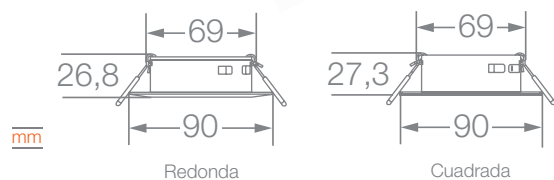

LEDVANCE® SPOT HOUSING

Base para lámpara PAR16 para empotrar, con diseño compacto y de fácil instalación.
Compatible con foco GU10, Par16, MR16.