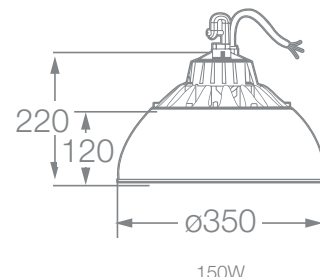

APLICACIONES

Potencia (W)	Equivalencia AM (W)	Flujo Luminoso (lm)	Ángulo de Apertura	Temp. de Color (K)	IRC	Vida Útil (h)	Dimensiones (mm)	Código Sku	Color de Producto	Unidades por Caja
80	1 x 175	8 000	90°	○ 4000	>80	30 000	Ø 300 x 195	7014523	Negro Mate	1
80	1 x 175	8 000	90°	● 6500	>80	30 000	Ø 300 x 195	7014525	Negro Mate	1
150	1 x 250	15 000	90°	○ 4000	>80	30 000	Ø 350 x 220	7014526	Negro Mate	1
150	1 x 250	15 000	90°	● 6500	>80	30 000	Ø 350 x 220	7014527	Negro Mate	1

* En sustitución de lámparas de vapor metálico.