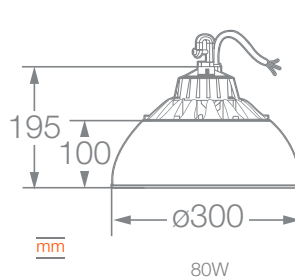

APLICACIONES

Potencia (W)	Equivalencia AM (W)	Flujo Luminoso (lm)	Ángulo de Apertura	Temp. de Color (K)	IRC	Vida Útil (h)	Dimensiones (mm)	Código Sku	Color de Producto	Unidades por Caja
80	1 x 175	8 000	90°	○ 4000	>80	30 000	Ø 300 x 195	7014523	Negro Mate	1
80	1 x 175	8 000	90°	● 6500	>80	30 000	Ø 300 x 195	7014525	Negro Mate	1
150	1 x 250	15 000	90°	○ 4000	>80	30 000	Ø 350 x 220	7014526	Negro Mate	1
150	1 x 250	15 000	90°	● 6500	>80	30 000	Ø 350 x 220	7014527	Negro Mate	1

* En sustitución de lámparas de vapor metálico.