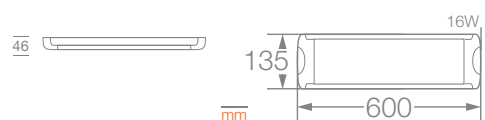

# LEDVANCE® LIVIN

Luminaria de techo para sobreponer con diseño lineal y moderno. Está equipada con LED de alta potencia con luz blanca, que ilumina el ambiente de manera uniforme. Instalación fácil y rápida. No es necesario el uso de lámparas complementarias. Disponible en versiones corta y larga.