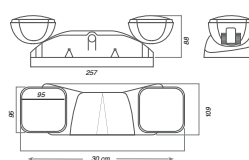

LEDVANCE® EMERGENCY

La luminaria LED para emergencia está equipada con LEDs de tonalidad blanca ultra brillante y eficiente.

Sus cabezas ajustables proporcionan a la luminaria una óptima separación de centro a centro. Su batería interna tiene una duración de 90 minutos después de no tener corriente eléctrica. No requiere mantenimiento. Funciona a 120 V y 240 V

Luz de emergencia

APLICACIONES

Potencia (W)	Flujo Luminoso (lm)	Tensión (V)	Vida Útil (h)	Dimensiones (mm)	Código Sku	Color de Producto	Unidades por Caja
1.5 - 2	210	N/A	90 min	300 x 125	7012812	Blanco	2
2.1 - 2.7	270	N/A	90 min	400 x 125	7012813	Blanco	2