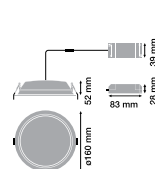

LEDVANCE® DOWNLIGHT

Luminaria de techo para empotrar ideal para ambientes profesionales. Acabado en aluminio blanco mate.

Disponible en temperaturas de color: Luz Cálida (3000 K), Luz neutra (4000 K) y Luz de Día (6500 K).

14 W

APLICACIONES

Potencia (W)	Equivalencia CFLi (W)	Flujo Luminoso (lm)	Ángulo de Apertura	Temp. de Color (K)	IRC	Vida Útil (h)	Dimensiones (mm)	Código Sku	Color de Producto	Unidades por Caja
14	2 x 18	1 200	95°	● 3000	>80	30 000	Ø 160 x 60	7014855	Blanco	8
14	2 x 18	1 200	95°	○ 4000	>80	30 000	Ø 160 x 60	7014856	Blanco	8
14	2 x 18	1 200	95°	● 6500	>80	30 000	Ø 160 x 60	7014857	Blanco	8
25	2 x 26	2 200	100°	● 3000	>80	30 000	Ø 220 x 67	7014858	Blanco	8
25	2 x 26	2 200	100°	○ 4000	>80	30 000	Ø 220 x 67	7014859	Blanco	8
25	2 x 26	2 200	100°	● 6500	>80	30 000	Ø 220 x 67	7014860	Blanco	8
35	2 x 35	3 300	100°	● 3000	>80	30 000	Ø 220 x 67	7014861	Blanco	8
35	2 x 35	3 300	100°	○ 4000	>80	30 000	Ø 220 x 67	7014862	Blanco	8
35	2 x 35	3 300	100°	● 6500	>80	30 000	Ø 220 x 67	7014863	Blanco	8

* En sustitución de lámparas CFLi compactas.

Contenido relacionado con este producto en Realidad Aumentada