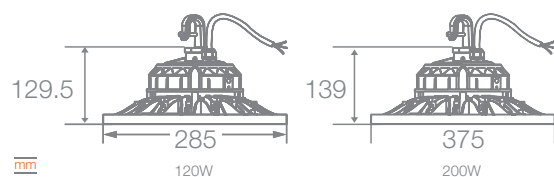

50%↓  
ENERGIA\*

HASTA  
**5**  
AÑOS DE  
GARANTIA

100 –  
277 V

IP65

IK08

GANCHO  
INCLUIDO

BRACKET DE  
PARED