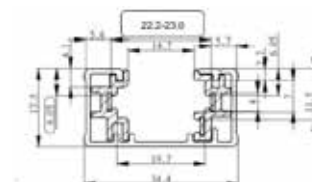

RIELES Y CONECTORES

RIELES

Versión	Material	Potencia Max. (W)	Dimensiones (mm)	Peso (g)	Código Sku	Color del Producto	Spots Max. Por Riel	Unidades por caja
Riel 1M	Aluminio	190	1000 x 34.4 x 17.5	500	7014965	Negro	AR111 - 6 PAR16 - 6 PAR20 - 6	12
Riel 1M	Aluminio	190	1000 x 34.4 x 17.5	500	7014966	Blanco	PAR30 LN - 4 PAR38 - 4	12
Riel 2M	Aluminio	190	2000 x 34.4 x 17.5	1000	7014951	Negro	AR111 - 11 PAR16 - 11 PAR20 - 11	12
Riel 2M	Aluminio	190	2000 x 34.4 x 17.5	1000	7014952	Blanco	PAR30 LN - 7 PAR38 - 7	12