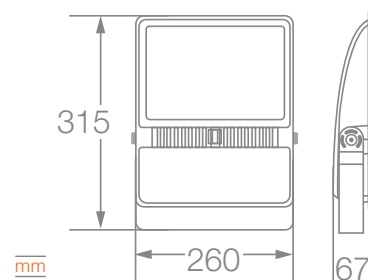

50%↓
ENERGIA*

HASTA
5
AÑOS DE
GARANTÍA

100 –
277 V

IP 65

IK08