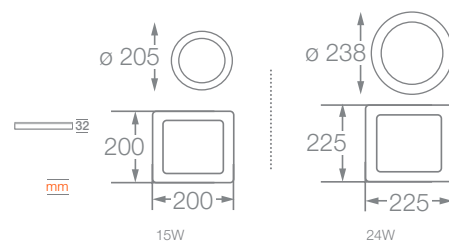

**50%↓
ENERGIA***

**HASTA
3
AÑOS DE
GARANTIA**

**100 –
240 V**

IP 20

**DISEÑO
COMPACTO**

**2x1
EMBUTIR
SOBREPOR**

Aplicación Dual