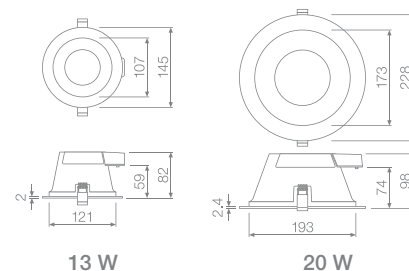

APLICACIONES

Oficinas

Ambientes
residenciales

Establecimientos

Hoteles

Museos

Sala de juntas

Pasillos

Potencia (W)	Equivalencia CFLi (W)	Flujo Luminoso (lm)	Ángulo de Apertura	Temp. de Color (K)	IRC	Vida Útil (h)	Dimensiones (mm)	Código Sku	Color de Producto	Unidades por Caja
13	2 x 18	(3000 K) 1 030 (4000 K) 1 210 (5700 K) 1 110	60°	3000 4000 5700	>80	50 000	Ø 145 x 82	7015302	Blanco	8
20	2 x 23	(3000 K) 1 720 (4000 K) 1 930 (5700 K) 1 810	60°	3000 4000 5700	>80	50 000	Ø 228 x 98	7015305	Blanco	8

* En sustitución de lámparas CFLi compactas.

Contenido relacionado con este producto en Realidad Aumentada