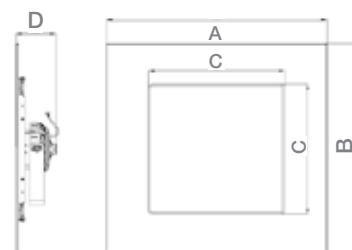

## APLICACIONES

Potencia (W)	Equivalencia AM (W)	Flujo Luminoso (lm)	Ángulo de Apertura	Temp. de Color (K)	IRC	Vida Útil (h)	Dimensiones (mm)	Código Sku	Color de Producto	Unidades por Caja
80	1 x 150	10 400	100°	● 6500	>80	50 000	595 x 595 x 108	7015035	Blanco	1
100	1 x 195	13 000	100°	● 6500	>80	50 000	595 x 595 x 108	7015036	Blanco	1
150	1 x 250	19 500	100°	● 6500	>80	50 000	595 x 595 x 108	7015038	Blanco	1
200	1 x 400	26 000	100°	● 6500	>80	50 000	595 x 595 x 111	7015050	Blanco	1