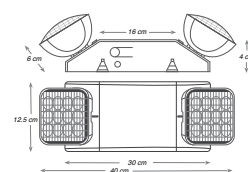

LEDVANCE® EMERGENCY

La luminaria LED para emergencia está equipada con LEDs de tonalidad blanca ultra brillante y eficiente.

Sus cabezas ajustables proporcionan a la luminaria una óptima separación de centro a centro. Su batería interna tiene una duración de 90 minutos después de no tener corriente eléctrica. No requiere mantenimiento. Funciona a 120 V y 240 V

Luz de emergencia

APLICACIONES

Potencia (W)	Flujo Luminoso (lm)	Tensión (V)	Vida Útil (h)	Dimensiones (mm)	Código Sku	Color de Producto	Unidades por Caja
1.5 - 2	210	N/A	90 min	300 x 125	7012812	Blanco	2
2.1 - 2.7	270	N/A	90 min	400 x 125	7012813	Blanco	2