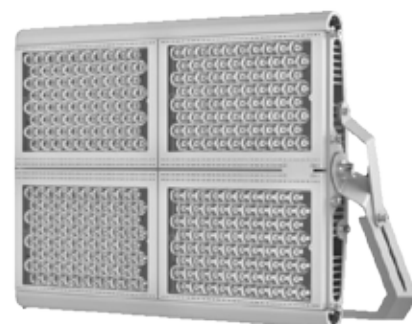

APLICACIONES

Potencia (W)	Corriente de entrada max	Flujo Luminoso (lm)	Ángulo de Apertura	Temp. de Color (K)	IRC	Vida Útil (h)	Dimensiones (mm)	Código Sku	Color de Producto	Unidades por Caja
1 000	1000 - 4650	120 000	8°	● 5700	>70	50 000	710 x 507.8 x 195	7016300	Gris	1
1 000	1000 - 4650	120 000	12°	● 5700	>70	50 000	710 x 507.8 x 109.5	7016299	Gris	1
1 000	1000 - 4650	120 000	30°	● 5700	>70	50 000	710 x 507.8 x 109.5	7016298	Gris	1

* En sustitución de lámparas de vapor metálico.