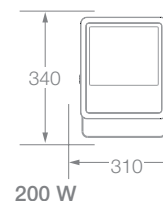

LEDVANCE® FLOODLIGHT HIGH WATTAGE 50 000 h

Proyector de LED de alta potencia para iluminación de exteriores. Instalación fácil y rápida. No es necesario el uso de lámparas complementarias.
Disponible en temperatura de color: Luz Cálida (3000 K) y Blanco Frío (5000 K).

Soporte rotativo

200 W

APLICACIONES

Potencia (W)	Equivalencia AM (W)	Flujo Luminoso (lm)	Ángulo de Apertura	Tensión (V)	Temp. de Color (K)	IRC	Vida Útil (h)	Dimensiones (mm)	Código Sku	Color de Producto	Unidades por Caja
150	1 x 250	15 000	100°	100-277	● 5000	>80	50 000	270 x 76 x 300	7013770	Negro	1
200	1 x 400	20 000	100°	100-277	● 5000	>80	50 000	310 x 81 x 340	7013771	Negro	1