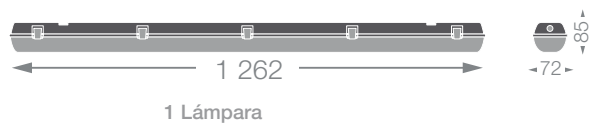

APLICACIONES

Versión	Material	Potencia Max. (W)	Dimensiones (mm)	Peso (g)	Código Sku	Color de Producto	Unidades por Caja
1 Lámpara	Plástico / Policarbonato	1 x 16	1262 x 72 x 85	921	7012910	Gris	6
2 Lámparas	Plástico / Policarbonato	2 x 16	1262 x 114 x 87	1200	7012956	Gris	6

Contenido relacionado con este producto en Realidad Aumentada