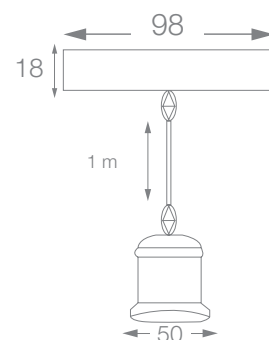

APLICACIONES

Material	Potencia Max. (W)	Base	Dimensiones (mm)	Código Sku	Color de Producto	Unidades por Caja
Metal	LED 31W o INCANDESCENTE 40W	E27	Ø 98 x 1000	7015320	Negro	12
Metal	LED 31W o INCANDESCENTE 40W	E27	Ø 98 x 1000	7015322	Bronce	12

* En sustitución de lámparas fluorescentes tubulares.