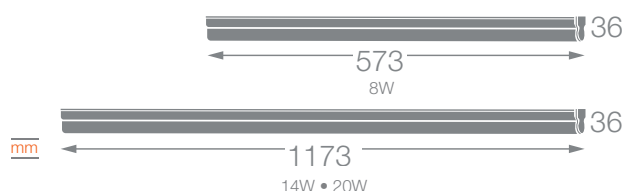

LEDVANCE® LINEAR

Luminaria de techo para sobreponer con diseño lineal y moderno. Equipada con LED de alta potencia, que ilumina el ambiente de manera uniforme. Disponible en temperaturas de color: Luz Cálida (3000 K), Blanco Frío (4000 K) y Luz de Día (6500K). No es necesario el uso de lámparas complementarias.