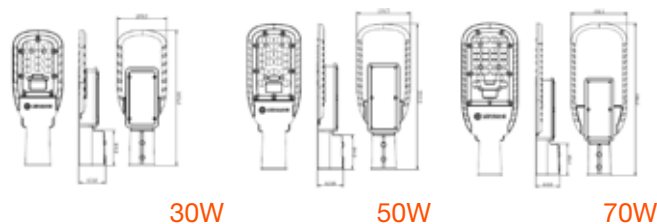

90%↓
ENERGIA*

HASTA
5
AÑOS DE
GARANTÍA

100 –
240 V

IP 65

IK08