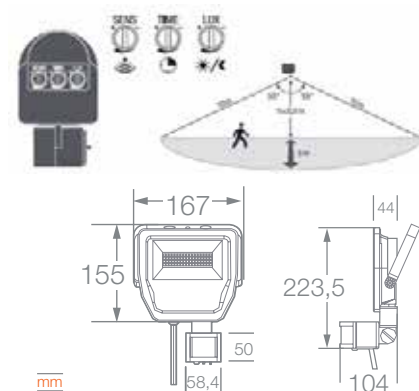

## APLICACIONES

Potencia (W)	Equivalencia (W)	Flujo Luminoso (lm)	Ángulo de Apertura	Temp. de Color (K)	IRC	Vida Útil (h)	Dimensiones (mm)	Código Sku	Color de Producto	Unidades por Caja
20	1 x 75	1 800	100°	3000	>80	30 000	167 x 44 x 155	7013907	Negro	10
20	1 x 75	1 800	100°	5000	>80	30 000	167 x 44 x 155	7013908	Negro	10