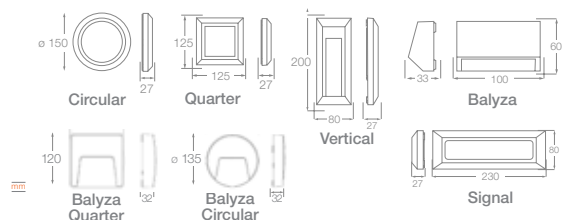

# LEDVANCE® WALL LIGHT DECOLED

Luminarias decorativas para uso interior y exterior en versión led integrado.

HASTA  
**3**  
AÑOS DE GARANTÍA

**2**  
COLORES

DISEÑO COMPACTO

**100 - 240 V**

**IP65**