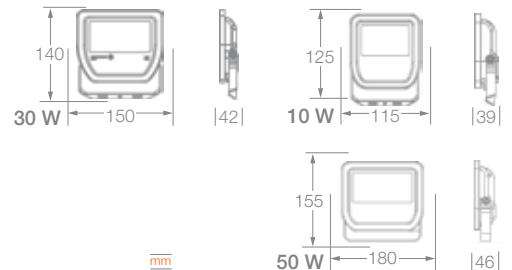

LEDVANCE® FLOODLIGHT BLANCO Y NEGRO

Proyector de LED para iluminación de exteriores, elaborado con materiales de alta calidad, resistente a chorros de agua, lluvia y polvo. Tiene un diseño compacto y moderno, difusor en vidrio templado esmerilado antireflejante. No necesita lámparas complementarias. Disponible en temperaturas de color: Luz Cálida (3000 K) y Blanco Frío (5000 K).

Contenido relacionado con este producto en Realidad Aumentada

80%↓
ENERGIA*

HASTA
3
AÑOS DE
GARANTÍA

100 –
240 V

IP65

LED
SDM

IK07

180°

DRIVER
INTEGRADO

Soporte rotativo

APLICACIONES

Potencia (W)	Equivalencia (W)	Flujo Luminoso (lm)	Ángulo de Apertura	Temp. de Color (K)	IRC	Vida Útil (h)	Dimensiones (mm)	Código Sku	Color de Producto	Unidades por Caja
10	1 x 50 Hal.	800	100°	3000	>80	30 000	115 x 39 x 125	7012353	Negro	10
10	1 x 50 Hal.	800	100°	5000	>80	30 000	115 x 39 x 125	7012354	Negro	10
10	1 x 50 Hal.	800	100°	3000	>80	30 000	115 x 39 x 125	7013653	Blanco	10
10	1 x 50 Hal.	800	100°	5000	>80	30 000	115 x 39 x 125	7013652	Blanco	10
30	1 x 100 Hal.	2 700	100°	3000	>80	30 000	150 x 42 x 140	7012355	Negro	10
30	1 x 100 Hal.	2 700	100°	5000	>80	30 000	150 x 42 x 140	7012356	Negro	10
30	1 x 100 Hal.	2 700	100°	3000	>80	30 000	150 x 42 x 140	7012944	Blanco	10
30	1 x 100 Hal.	2 700	100°	5000	>80	30 000	150 x 42 x 140	7012946	Blanco	10
50	1 x 100 AM	4 500	100°	3000	>80	30 000	180 X 46 X 155	7012357	Negro	10
50	1 x 100 AM	4 500	100°	5000	>80	30 000	180 X 46 X 155	7012358	Negro	10
50	1 x 100 AM	4 500	100°	3000	>80	30 000	180 X 46 X 155	7013651	Blanco	10
50	1 x 100 AM	4 500	100°	5000	>80	30 000	180 X 46 X 155	7013639	Blanco	10

* En sustitución de lámparas de vapor metálico.