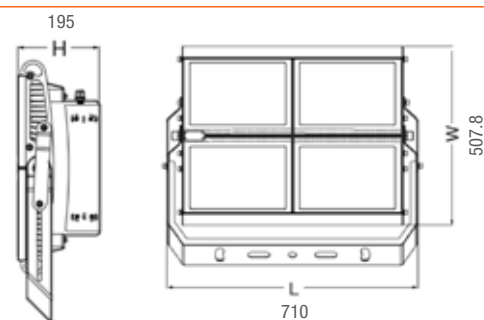

APLICACIONES

Potencia (W)	Corriente de entrada max	Flujo Luminoso (lm)	Ángulo de Apertura	Temp. de Color (K)	IRC	Vida Útil (h)	Dimensiones (mm)	Código Sku	Color de Producto	Unidades por Caja
1 000	1000 - 4650	120 000	8°	● 5700	>70	50 000	710 x 507.8 x 195	7016300	Gris	1
1 000	1000 - 4650	120 000	12°	● 5700	>70	50 000	710 x 507.8 x 109.5	7016299	Gris	1
1 000	1000 - 4650	120 000	30°	● 5700	>70	50 000	710 x 507.8 x 109.5	7016298	Gris	1

* En sustitución de lámparas de vapor metálico.