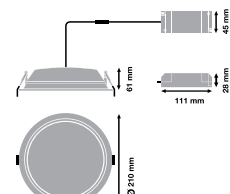

LEDVANCE® DOWNLIGHT

Luminaria de techo para empotrar ideal para ambientes profesionales. Acabado en aluminio blanco mate.

Disponible en temperaturas de color: Luz Cálida (3000 K), Luz neutra (4000 K) y Luz de Día (6500 K).

25 W • 35 W

APLICACIONES

Potencia (W)	Equivalencia CFLi (W)	Flujo Luminoso (lm)	Ángulo de Apertura	Temp. de Color (K)	IRC	Vida Útil (h)	Dimensiones (mm)	Código Sku	Color de Producto	Unidades por Caja
14	2 x 18	1 200	95°	● 3000	>80	30 000	Ø 160 x 60	7014855	Blanco	8
14	2 x 18	1 200	95°	○ 4000	>80	30 000	Ø 160 x 60	7014856	Blanco	8
14	2 x 18	1 200	95°	● 6500	>80	30 000	Ø 160 x 60	7014857	Blanco	8
25	2 x 26	2 200	100°	● 3000	>80	30 000	Ø 220 x 67	7014858	Blanco	8
25	2 x 26	2 200	100°	○ 4000	>80	30 000	Ø 220 x 67	7014859	Blanco	8
25	2 x 26	2 200	100°	● 6500	>80	30 000	Ø 220 x 67	7014860	Blanco	8
35	2 x 35	3 300	100°	● 3000	>80	30 000	Ø 220 x 67	7014861	Blanco	8
35	2 x 35	3 300	100°	○ 4000	>80	30 000	Ø 220 x 67	7014862	Blanco	8
35	2 x 35	3 300	100°	● 6500	>80	30 000	Ø 220 x 67	7014863	Blanco	8

* En sustitución de lámparas CFLi compactas.

Contenido relacionado con este producto en Realidad Aumentada