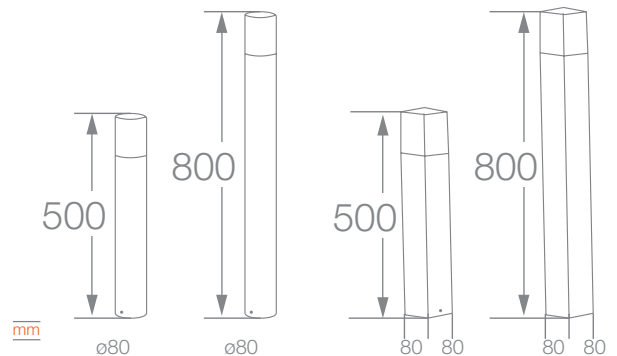

Diseño compacto y moderno: funcional y decorativo