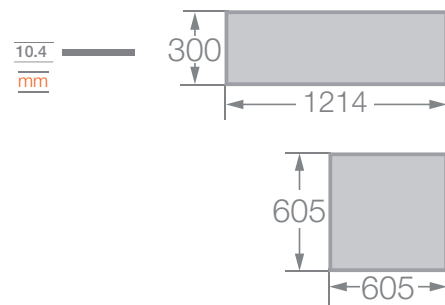

APLICACIONES

Potencia (W)	Equivalencia Fluor. (W)	Flujo Luminoso (lm)	Ángulo de Apertura	Temp. de Color (K)	Vida Útil (h)	IRC	Dimensiones (mm)	Atenuable	Código Sku	Color de Producto	Unidades por Caja
32	3 x 17 T8	3 600	120°	○ 4000	50 000	>80	605 x 605 x 10.4	Si	7014827	Blanco	3
32	3 x 17 T8	3 600	120°	● 6500	50 000	>80	605 x 605 x 10.4	Si	7014828	Blanco	3
32	3 x 17 T8	3 600	120°	○ 4000	50 000	>80	300 x 1214 x 10.4	Si	7014892	Blanco	3
32	3 x 17 T8	3 600	120°	● 6500	50 000	>80	300 x 1214 x 10.4	Si	7014893	Blanco	3

* En sustitución de lámparas fluorescentes tubulares.