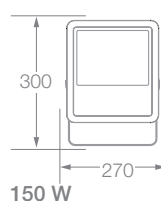

LEDVANCE® FLOODLIGHT HIGH WATTAGE 50 000 h

Proyector de LED de alta potencia para iluminación de exteriores. Instalación fácil y rápida. No es necesario el uso de lámparas complementarias.
Disponible en temperatura de color: Luz Cálida (3000 K) y Blanco Frío (5000 K).

Soporte rotativo

150 W

APLICACIONES

Potencia (W)	Equivalencia AM (W)	Flujo Luminoso (lm)	Ángulo de Apertura	Tensión (V)	Temp. de Color (K)	IRC	Vida Útil (h)	Dimensiones (mm)	Código Sku	Color de Producto	Unidades por Caja
150	1 x 250	15 000	100°	100-277	● 5000	>80	50 000	270 x 76 x 300	7013770	Negro	1
200	1 x 400	20 000	100°	100-277	● 5000	>80	50 000	310 x 81 x 340	7013771	Negro	1