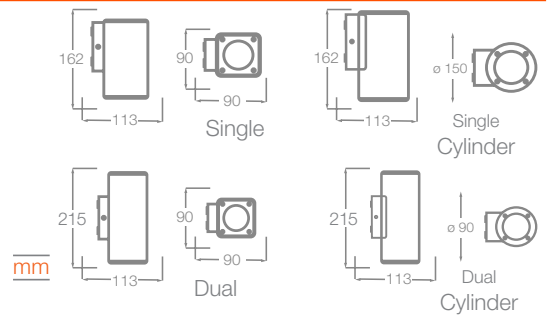

APLICACIONES

Versión	Material	Potencia Max. (W)	Base	Dimensiones (mm)	Peso (g)	Código Sku	Color de Producto	Unidades por caja
Single	Aluminio	1 x 11	GU10	90 x 113 x 162	371	7014806	Negro	16
Single	Aluminio	1 x 11	GU10	90 x 113 x 162	371	7014807	Blanco	16
Single Cylinder	Aluminio	1 x 11	GU10	90 x 113 x 162	413	7014808	Negro	16
Single Cylinder	Aluminio	1 x 11	GU10	90 x 113 x 162	413	7014809	Blanco	16
Dual	Aluminio	2 x 11	GU10	90 x 113 x 215	558	7014802	Negro	16
Dual	Aluminio	2 x 11	GU10	90 x 113 x 215	558	7014803	Blanco	16
Dual Cylinder	Aluminio	2 x 11	GU10	90 x 113 x 215	498	7014804	Negro	16
Dual Cylinder	Aluminio	2 x 11	GU10	90 x 113 x 215	498	7014805	Blanco	16