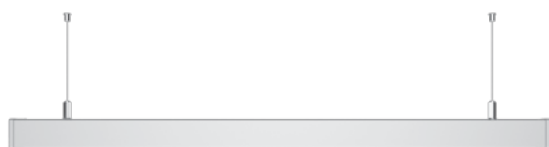

LEDVANCE® LINEAR PENDANT

Luminaria de techo para suspender con diseño lineal y moderno. Equipada con LED de alta potencia que ilumina el ambiente de manera uniforme. Instalación fácil y rápida. Disponible en temperatura de color: Blanco Frío (4000 K). No es necesario el uso de lámparas complementarias.

**70%↓
ENERGIA***

**HASTA
5
AÑOS DE
GARANTIA**

**100 –
240 V**

IP 20

IK06

APLICACIONES

Potencia (W)	Equivalencia Fluor. (W)	Flujo Luminoso (lm)	Ángulo de Apertura	Temp. de Color (K)	IRC	Vida Útil (h)	Dimensiones (mm)	Código Sku	Color de Producto	Unidades por Caja
36	2 x 28 T5 0 2 x 32 T8	2 900	115°	○ 4000	>80	50 000	1024 x 72 x 65	7013905	Blanco	6

*Producto para Perú