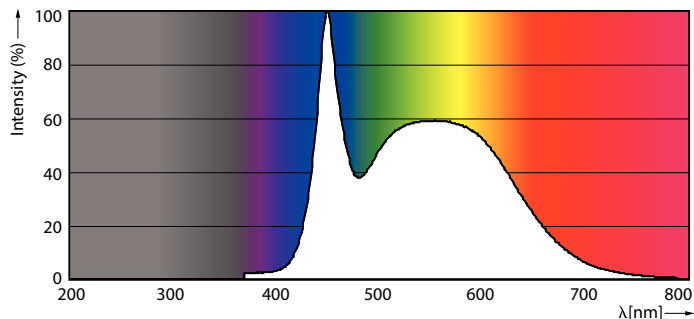

Datos del producto

Funcionamiento de emergencia	
Tapa y base	E27 [E27]
Cumple con el reglamento RoHS de la UE	Sí
Vida útil nominal (nominal)	10000 h
Ciclo de alternado	50000X
Tipo técnico	12-80W
Rendimiento inicial (conforme con IEC)	
Código de color	865 [CCT de 6.500 K]
Ángulo de haz (nominal)	150 °
Flujo luminoso (nominal)	950 lm
Designación de color	Luz de día fría
Temperatura de color correlacionada (nominal)	6500 K
Eficacia lumínica (promedio) (nominal)	79,00 lm/W
Consistencia de color	<6
Índice de reproducción de color (Nom)	80
LLMF al final de la vida útil nominal (nominal)	70 %
Mecánicos y de carcasa	
Frecuencia de entrada	50 a 60 Hz
Potencia (promedio) (nominal)	12 W
Corriente de la lámpara (nominal)	75 mA
Equivalente en potencia en vatios	80 W
Tiempo de inicio (nominal)	0,5 s
Tiempo de calentamiento para 60 % de luz (nominal)	0.5 s
Factor de potencia (nominal)	0.5
Voltaje (nominal)	220-240 V
Temperatura	
T° estuche máxima (nominal)	90 °C
Controles y regulación	
Con regulación de intensidad	No
Datos técnicos de la luz	
Acabado del foco	Esmerilado
Aprobación y aplicación	
Etiqueta de eficiencia energética (EEL)	Not applicable
Consumo de energía kWh/1000 h	12 kWh
Datos de producto	
Código del producto completo	871869960844600
Nombre del producto del pedido	EcoHome LEDBulb 12W E27 6500KHV 1PF/20AR

Plano de dimensiones

Bulb A55 220V 9-85W 1000lm 6500K E27 ND

Product	D	C
EcoHome LEDBulb 12W E27 6500KHV 1PF/20AR	60 mm	108 mm

Datos fotométricos

65W E27 A60 FR 130D 765 6500K

65W E27 A60 FR

General Uniform Lighting