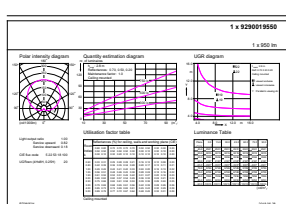

Datos del producto

Funcionamiento de emergencia	
Tapa y base	E27 [E27]
Cumple con el reglamento RoHS de la UE	Sí
Vida útil nominal (nominal)	10000 h
Ciclo de alternado	50000X
Tipo técnico	12-80W
Rendimiento inicial (conforme con IEC)	
Código de color	865 [CCT de 6.500 K]
Ángulo de haz (nominal)	150 °
Flujo luminoso (nominal)	950 lm
Designación de color	Luz de día fría
Temperatura de color correlacionada (nominal)	6500 K
Eficacia lumínica (promedio) (nominal)	79,00 lm/W
Consistencia de color	<6
Índice de reproducción de color (Nom)	80
LLMF al final de la vida útil nominal (nominal)	70 %
Mecánicos y de carcasa	
Frecuencia de entrada	50 a 60 Hz
Potencia (promedio) (nominal)	12 W
Corriente de la lámpara (nominal)	75 mA
Equivalente en potencia en vatios	80 W
Tiempo de inicio (nominal)	0,5 s
Tiempo de calentamiento para 60 % de luz (nominal)	0.5 s
Factor de potencia (nominal)	0.5
Voltaje (nominal)	220-240 V
Temperatura	
T° estuche máxima (nominal)	90 °C
Controles y regulación	
Con regulación de intensidad	No
Datos técnicos de la luz	
Acabado del foco	Esmerilado
Aprobación y aplicación	
Etiqueta de eficiencia energética (EEL)	Not applicable
Consumo de energía kWh/1000 h	12 kWh
Datos de producto	
Código del producto completo	871869960844600
Nombre del producto del pedido	EcoHome LEDBulb 12W E27 6500KHV 1PF/20AR

Plano de dimensiones

Bulb A55 220V 9-85W 1000lm 6500K E27 ND

Product	D	C
EcoHome LEDBulb 12W E27 6500KHV 1PF/20AR	60 mm	108 mm

Datos fotométricos

65W E27 A60 FR 130D 765 6500K

65W E27 A60 FR

General Uniform Lighting