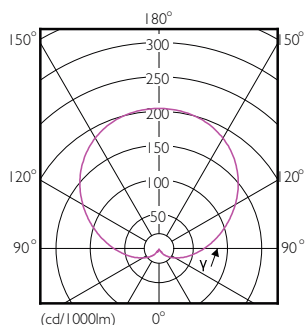

Datos del producto

Funcionamiento de emergencia	
Tapa y base	E27 [E27]
Cumple con el reglamento RoHS de la UE	Sí
Vida útil nominal (nominal)	10000 h
Ciclo de alternado	50000X
Tipo técnico	12-80W
Rendimiento inicial (conforme con IEC)	
Código de color	865 [CCT de 6.500 K]
Ángulo de haz (nominal)	150 °
Flujo luminoso (nominal)	950 lm
Designación de color	Luz de día fría
Temperatura de color correlacionada (nominal)	6500 K
Eficacia lumínica (promedio) (nominal)	79,00 lm/W
Consistencia de color	<6
Índice de reproducción de color (Nom)	80
LLMF al final de la vida útil nominal (nominal)	70 %
Mecánicos y de carcasa	
Frecuencia de entrada	50 a 60 Hz
Potencia (promedio) (nominal)	12 W
Corriente de la lámpara (nominal)	75 mA
Equivalente en potencia en vatios	80 W
Tiempo de inicio (nominal)	0,5 s
Tiempo de calentamiento para 60 % de luz (nominal)	0.5 s
Factor de potencia (nominal)	0.5
Voltaje (nominal)	220-240 V
Temperatura	
T° estuche máxima (nominal)	90 °C
Controles y regulación	
Con regulación de intensidad	No
Datos técnicos de la luz	
Acabado del foco	Esmerilado
Aprobación y aplicación	
Etiqueta de eficiencia energética (EEL)	Not applicable
Consumo de energía kWh/1000 h	12 kWh
Datos de producto	
Código del producto completo	871869960844600
Nombre del producto del pedido	EcoHome LEDBulb 12W E27 6500KHV 1PF/20AR

Plano de dimensiones

Bulb A55 220V 9-85W 1000lm 6500K E27 ND

Product	D	C
EcoHome LEDBulb 12W E27 6500KHV 1PF/20AR	60 mm	108 mm

Datos fotométricos

65W E27 A60 FR 130D 765 6500K

65W E27 A60 FR

General Uniform Lighting