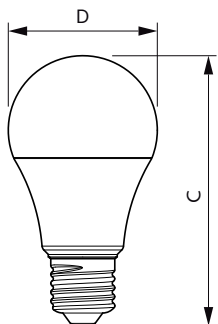

Datos del producto

Funcionamiento de emergencia	
Tapa y base	E27 [E27]
Cumple con el reglamento RoHS de la UE	Sí
Vida útil nominal (nominal)	10000 h
Ciclo de alternado	50000X
Tipo técnico	12-80W
Rendimiento inicial (conforme con IEC)	
Código de color	865 [CCT de 6.500 K]
Ángulo de haz (nominal)	150 °
Flujo luminoso (nominal)	950 lm
Designación de color	Luz de día fría
Temperatura de color correlacionada (nominal)	6500 K
Eficacia lumínica (promedio) (nominal)	79,00 lm/W
Consistencia de color	<6
Índice de reproducción de color (Nom)	80
LLMF al final de la vida útil nominal (nominal)	70 %
Mecánicos y de carcasa	
Frecuencia de entrada	50 a 60 Hz
Potencia (promedio) (nominal)	12 W
Corriente de la lámpara (nominal)	75 mA
Equivalente en potencia en vatios	80 W
Tiempo de inicio (nominal)	0,5 s
Tiempo de calentamiento para 60 % de luz (nominal)	0.5 s
Factor de potencia (nominal)	0.5
Voltaje (nominal)	220-240 V
Temperatura	
T° estuche máxima (nominal)	90 °C
Controles y regulación	
Con regulación de intensidad	No
Datos técnicos de la luz	
Acabado del foco	Esmerilado
Aprobación y aplicación	
Etiqueta de eficiencia energética (EEL)	Not applicable
Consumo de energía kWh/1000 h	12 kWh
Datos de producto	
Código del producto completo	871869960844600
Nombre del producto del pedido	EcoHome LEDBulb 12W E27 6500KHV 1PF/20AR

EAN/UPC: producto	8718699608446
Código del pedido	929001955071
Numerador SAP: cantidad por paquete	1
Numerador SAP: paquetes por externa	20

N.º de material (12NC)	929001955071
Peso neto (pieza)	0,060 kg

Plano de dimensiones

Bulb A55 220V 9-85W 1000lm 6500K E27 ND

Product	D	C
EcoHome LEDBulb 12W E27 6500KHV 1PF/20AR	60 mm	108 mm

Datos fotométricos

65W E27 A60 FR 130D 765 6500K

65W E27 A60 FR

General Uniform Lighting