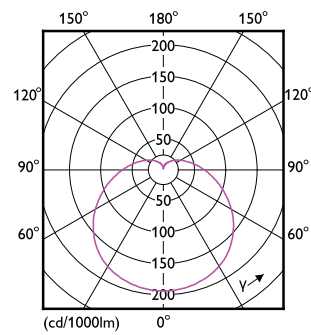

LEDbulb Ecohome A65 16W E27 1450lm 865 FR

LEDbulb Ecohome 16W A65 E27 865 FR