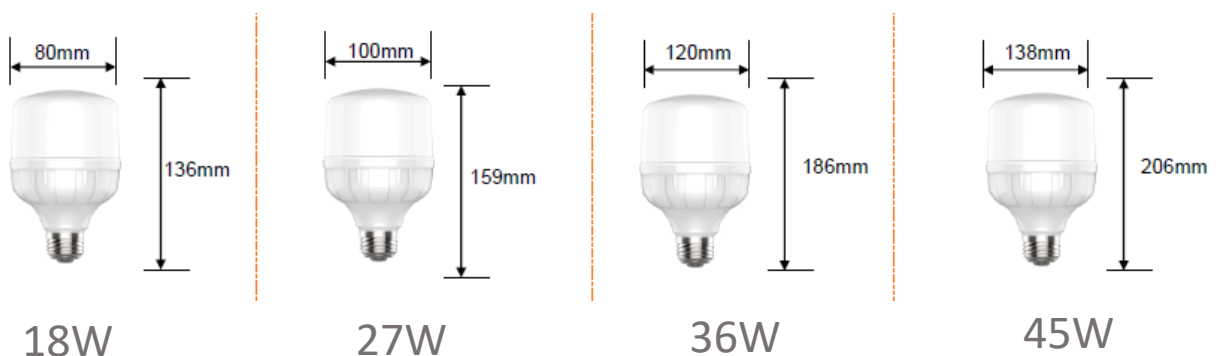

Ficha técnica del producto

	7016794	7016795	7016796	7016797	7016798	7016799	7016800	7016801
Potencia nominal	18W	18W	27W	27W	36W	36W	45W	45W
Equivalencia Fluorescente	35W		55W		75W		90W	
Flujo luminoso	1550lm	1650lm	2350lm	2500lm	3100lm	3300lm	3900lm	4100lm
Temperatura de color	4000 K	6500K	4000 K	6500K	4000 K	6500K	4000 K	6500K
Tensión nominal	220-240 V							
Temperatura de operación	-15° + 40°C							
Índice de Reproducción de color (IRC)	>80							
Factor de potencia	>0.5							
Base	E27							
Dimerizable	NO							
Vida útil (L70)	8.000h							
Garantía	1 año							
Grado de protección	IP 20							

Diseño técnico