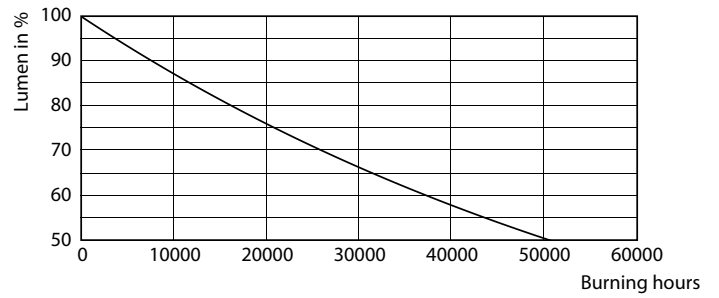

Dicroica LED GU10 Essential

Lifetime

Life Expectancy Diagram - LEDClassic 70W GU10 865 100-240V 40D ND

Lumen Maintenance Diagram - LEDClassic 70W GU10 865 100-240V 40D ND