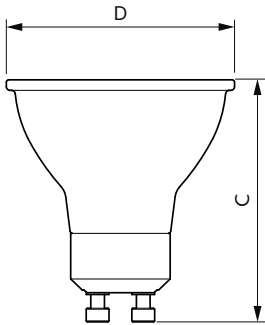

Dicroica LED GU10 Essential

Datos de producto

Full EOC	871951431896000
Nombre del producto del pedido	LEDClassic 70W GU10 865 100-240V 40D ND
Código del pedido	929002350619
Numerador SAP: cantidad por paquete	1
Numerador: paquetes por caja externa	10

Número de material (12NC)	929002350619
Nombre del producto completo	LEDClassic 70W GU10 865 100-240V 40D ND
EAN/UPC - Caja	8719514318977

Plano de dimensiones

Product	D	C
LEDClassic 70W GU10 865 100-240V 40D ND	50,5 mm	54,5 mm