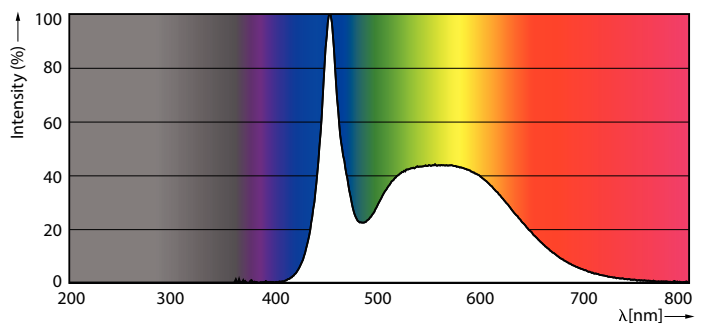

Spectral Power Distribution Colour - LEDClassic 70W GU10 865 100-240V 40D ND

Accent Lighting Spots - LEDClassic 70W GU10 865 100-240V 40D ND