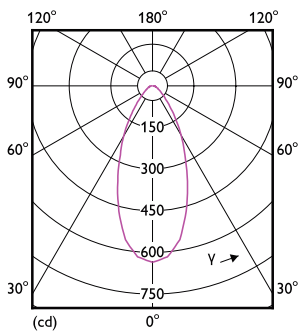

Datos fotométricos

Light Distribution Diagram - LEDClassic 70W GU10 865 100-240V 40D ND