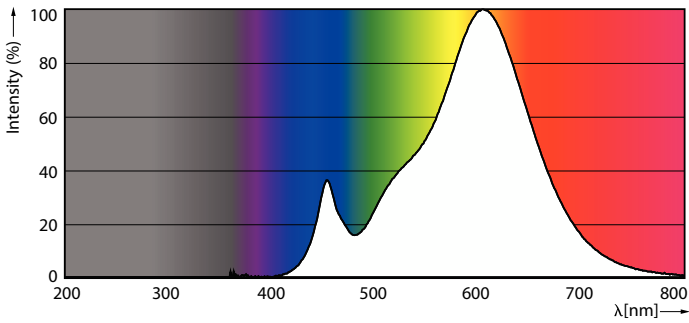

Datos fotométricos

Spectral Power Distribution Colour - LEDCLA 50W GU10 827 100-240V 36D ND2PF/6