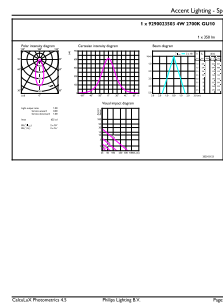

Datos fotométricos

Accent Lighting Spots - LEDCLA 50W GU10 827 100-240V 36D ND2PF/6