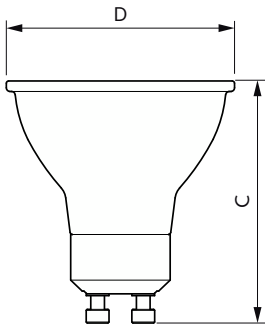

## Plano de dimensiones

Product	D	C
LEDCLA 50W GU10 827 100-240V 36D ND2PF/6	50.5 mm	54.5 mm