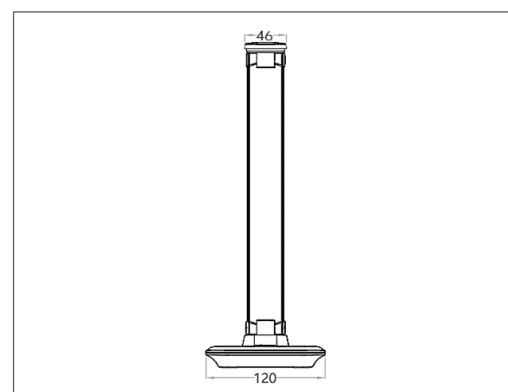

## ESPECIFICACIONES TÉCNICAS

Potencia	3 W
Flujo Luminoso	220 lm
Temperatura de Color	2 700 K – 6 500 K
Eficacia	73 lm/W
Tensión Nominal	5 V 
Factor de Potencia	>0.9
Índice de Protección	IP20
Ángulo de Rotación	Brazo 90° Cabezal 180°
Atenuable	Si 10% - 100%
Índice de Reproducción de Color (IRC)	>80
Vida Útil	10 000 h
Temperatura de Operación	-10°C ~ 45°C
Temperatura de Almacenaje	-25°C ~ 70°C
Garantía	1 año
Material de la Luminaria	Termoplástico ABS+PC
Cable	USB 1.2m

## DISEÑO TÉCNICO (mm)