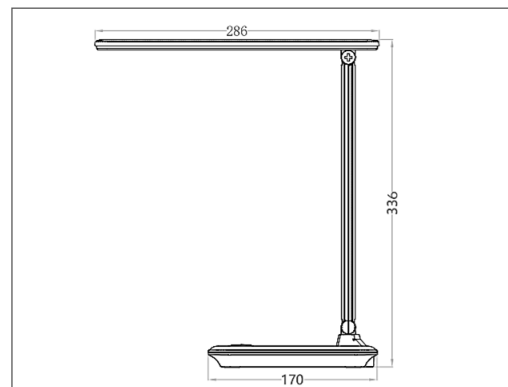

## ESPECIFICACIONES TÉCNICAS

Potencia	3 W
Flujo Luminoso	220 lm
Temperatura de Color	2 700 K – 6 500 K
Eficacia	73 lm/W
Tensión Nominal	5 V 
Factor de Potencia	>0.9
Índice de Protección	IP20
Ángulo de Rotación	Brazo 90° Cabezal 180°
Atenuable	Si 10% - 100%
Índice de Reproducción de Color (IRC)	>80
Vida Útil	10 000 h
Temperatura de Operación	-10°C ~ 45°C
Temperatura de Almacenaje	-25°C ~ 70°C
Garantía	1 año
Material de la Luminaria	Termoplástico ABS+PC
Cable	USB 1.2m

## DISEÑO TÉCNICO (mm)

## DATOS LOGÍSTICOS

Clave	Descripción	Piez a Caja	Peso (g)	EAN 10	Dimensiones EAN10 (mm)	Peso EAN 10 (g)	EAN 40	Dimensiones EAN40 (mm)	Peso EAN 40 (g)
7018111	LEDVANCE DESKLUM 3W BK	16	461	4058075632967	125X60X343	565	4058075632974	504X244X347	18.45
7018112	LEDVANCE DESKLUM 3W WT	16	461	4058075632981	125X60X343	565	4058075632998	504X244X347	18.45