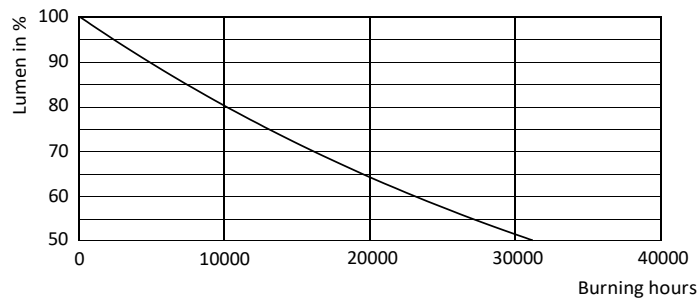

Datos del producto

Funcionamiento de emergencia		Factor de potencia (nom.)		0.5
Base de casquillo	G13 [Medium Bi-Pin Fluorescent]	Voltaje (nom.)	220-240 V	
Cumple con el reglamento RoHS de la UE	Sí	Temperatura		
Vida útil nominal (nom.)	15000 h	T ambiente (máx.)	45 °C	
Ciclo de conmutación	50000X	T ambiente (mín.)	-20 °C	
Rendimiento inicial (conforme con IEC)		T de almacenamiento (máx.)	65 °C	
Código de color	765 [CCT de 6,500 K]	T de almacenamiento (mín.)	-40 °C	
Ángulo de haz (nom.)	240 °	Temperatura máxima (nom.)	60 °C	
Flujo lumínico (nom.)	1600 lm	Controles y regulación		
Temperatura de color correlacionada (nominal)	6500 K	Regulable	No	
Eficacia lumínica (nominal) (nom.)	100,00 lm/W	Datos técnicos de la luz		
Consistencia del color	<7	Longitud de producto	1200 mm	
Índice de reproducción cromática -IRC (nom.)	73	Aprobación y aplicación		
Lmf al fin de vida útil nominal (nom.)	70 %	Etiqueta de eficiencia energética (EEL)	A+	
Mecánicos y de carcasa		Consumo energético kWh/1000 h	16 kWh	
Frecuencia de entrada	50 a 60 Hz	Datos de producto		
Potencia (nominal)	16 W	Código de producto completo	871869965767300	
Hora de inicio (nom.)	0,5 s			
Tiempo de calentamiento hasta el 60% flujo lum. (nom.)	0.5 s			

LEDtube 16W G13 765 CN I G

Tubos LED Ecofit T8

Lifetime

LEDtube 15K FailureRate

LEDtube 15K

LEDtube 15K LumenVsTc

LEDtube 15K LifetimeVsTc

LEDtube 15K