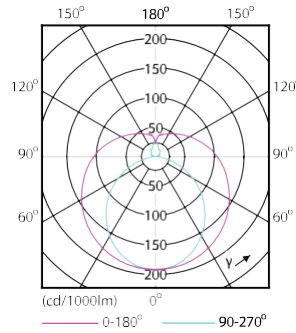

Datos del producto

Funcionamiento de emergencia		Factor de potencia (nom.)		0.5
Base de casquillo	G13 [Medium Bi-Pin Fluorescent]	Voltaje (nom.)	220-240 V	
Cumple con el reglamento RoHS de la UE	Sí	Temperatura		
Vida útil nominal (nom.)	15000 h	T ambiente (máx.)	45 °C	
Ciclo de conmutación	50000X	T ambiente (mín.)	-20 °C	
Rendimiento inicial (conforme con IEC)		T de almacenamiento (máx.)	65 °C	
Código de color	765 [CCT de 6,500 K]	T de almacenamiento (mín.)	-40 °C	
Ángulo de haz (nom.)	240 °	Temperatura máxima (nom.)	60 °C	
Flujo lumínico (nom.)	1600 lm	Controles y regulación		
Temperatura de color correlacionada (nominal)	6500 K	Regulable	No	
Eficacia lumínica (nominal) (nom.)	100,00 lm/W	Datos técnicos de la luz		
Consistencia del color	<7	Longitud de producto	1200 mm	
Índice de reproducción cromática -IRC (nom.)	73	Aprobación y aplicación		
Lmf al fin de vida útil nominal (nom.)	70 %	Etiqueta de eficiencia energética (EEL)	A+	
Mecánicos y de carcasa		Consumo energético kWh/1000 h	16 kWh	
Frecuencia de entrada	50 a 60 Hz	Datos de producto		
Potencia (nominal)	16 W	Código de producto completo	871869965767300	
Hora de inicio (nom.)	0,5 s			
Tiempo de calentamiento hasta el 60% flujo lum. (nom.)	0.5 s			

Tubos LED Ecofit T8

Nombre del producto del pedido	Ecofit E Mains 1200mm 16W765 G
EAN/UPC - Producto	8718699657673
Código de pedido	929003087611
Cantidad por paquete	1

Numerador - Paquetes por caja exterior	20
N.º de material (12NC)	929003087611
Peso neto (pieza)	0,215 kg

Plano de dimensiones

LEDtube 1200mm 16W 765

Product	D1	D2	A1	A2	A3
Ecofit Mains LEDtube 1200mm 16W 765 G	25,68 mm	28 mm	1198,0 mm	1205,0 mm	1212,0 mm

Datos fotométricos

LEDtube 1200mm 16W 765 T8 CN I G

LEDtube 1200mm 16W 765 T8 CN I G