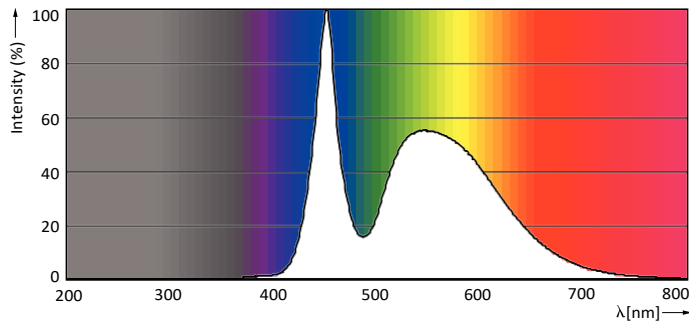

LEDtube 1200mm 16W 765 T8 CN I G

LEDtube 1200mm 16W 765 T8 CN I G

LEDtube 16W G13 765 CN I G