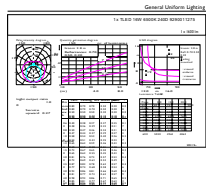

Datos del producto

Funcionamiento de emergencia		Factor de potencia (nom.)		0.5
Base de casquillo	G13 [Medium Bi-Pin Fluorescent]	Voltaje (nom.)	220-240 V	
Cumple con el reglamento RoHS de la UE	Sí	Temperatura		
Vida útil nominal (nom.)	15000 h	T ambiente (máx.)	45 °C	
Ciclo de conmutación	50000X	T ambiente (mín.)	-20 °C	
Rendimiento inicial (conforme con IEC)		T de almacenamiento (máx.)	65 °C	
Código de color	765 [CCT de 6,500 K]	T de almacenamiento (mín.)	-40 °C	
Ángulo de haz (nom.)	240 °	Temperatura máxima (nom.)	60 °C	
Flujo lumínico (nom.)	1600 lm	Controles y regulación		
Temperatura de color correlacionada (nominal)	6500 K	Regulable	No	
Eficacia lumínica (nominal) (nom.)	100,00 lm/W	Datos técnicos de la luz		
Consistencia del color	<7	Longitud de producto	1200 mm	
Índice de reproducción cromática -IRC (nom.)	73	Aprobación y aplicación		
Lmf al fin de vida útil nominal (nom.)	70 %	Etiqueta de eficiencia energética (EEL)	A+	
Mecánicos y de carcasa		Consumo energético kWh/1000 h	16 kWh	
Frecuencia de entrada	50 a 60 Hz	Datos de producto		
Potencia (nominal)	16 W	Código de producto completo	871869965767300	
Hora de inicio (nom.)	0,5 s			
Tiempo de calentamiento hasta el 60% flujo lum. (nom.)	0.5 s			

Tubos LED Ecofit T8

Nombre del producto del pedido	Ecofit E Mains 1200mm 16W765 G
EAN/UPC - Producto	8718699657673
Código de pedido	929003087611
Cantidad por paquete	1

Numerador - Paquetes por caja exterior	20
N.º de material (12NC)	929003087611
Peso neto (pieza)	0,215 kg

Plano de dimensiones

LEDtube 1200mm 16W 765

Product	D1	D2	A1	A2	A3
Ecofit Mains LEDtube 1200mm 16W 765 G	25,68 mm	28 mm	1198,0 mm	1205,0 mm	1212,0 mm

Datos fotométricos

LEDtube 1200mm 16W 765 T8 CN I G

LEDtube 1200mm 16W 765 T8 CN I G