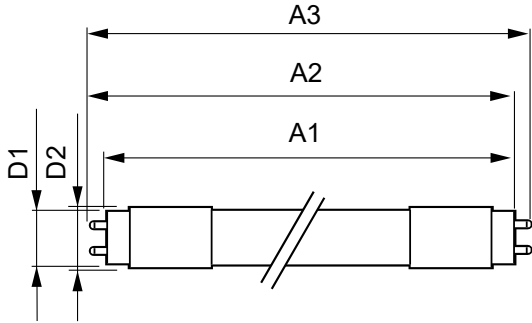

Datos del producto

Funcionamiento de emergencia		Factor de potencia (nom.)		0.5
Base de casquillo	G13 [Medium Bi-Pin Fluorescent]	Voltaje (nom.)	220-240 V	
Cumple con el reglamento RoHS de la UE	Sí	Temperatura		
Vida útil nominal (nom.)	15000 h	T ambiente (máx.)	45 °C	
Ciclo de conmutación	50000X	T ambiente (mín.)	-20 °C	
Rendimiento inicial (conforme con IEC)		T de almacenamiento (máx.)	65 °C	
Código de color	765 [CCT de 6,500 K]	T de almacenamiento (mín.)	-40 °C	
Ángulo de haz (nom.)	240 °	Temperatura máxima (nom.)	60 °C	
Flujo lumínico (nom.)	1600 lm	Controles y regulación		
Temperatura de color correlacionada (nominal)	6500 K	Regulable	No	
Eficacia lumínica (nominal) (nom.)	100,00 lm/W	Datos técnicos de la luz		
Consistencia del color	<7	Longitud de producto	1200 mm	
Índice de reproducción cromática -IRC (nom.)	73	Aprobación y aplicación		
Lmf al fin de vida útil nominal (nom.)	70 %	Etiqueta de eficiencia energética (EEL)	A+	
Mecánicos y de carcasa		Consumo energético kWh/1000 h	16 kWh	
Frecuencia de entrada	50 a 60 Hz	Datos de producto		
Potencia (nominal)	16 W	Código de producto completo	871869965767300	
Hora de inicio (nom.)	0,5 s			
Tiempo de calentamiento hasta el 60% flujo lum. (nom.)	0.5 s			

Tubos LED Ecofit T8

Nombre del producto del pedido	Ecofit E Mains 1200mm 16W765 G
EAN/UPC - Producto	8718699657673
Código de pedido	929003087611
Cantidad por paquete	1

Numerador - Paquetes por caja exterior	20
N.º de material (12NC)	929003087611
Peso neto (pieza)	0,215 kg

Plano de dimensiones

LEDtube 1200mm 16W 765

Product	D1	D2	A1	A2	A3
Ecofit Mains LEDtube 1200mm 16W 765 G	25,68 mm	28 mm	1198,0 mm	1205,0 mm	1212,0 mm

Datos fotométricos

LEDtube 1200mm 16W 765 T8 CN I G

LEDtube 1200mm 16W 765 T8 CN I G