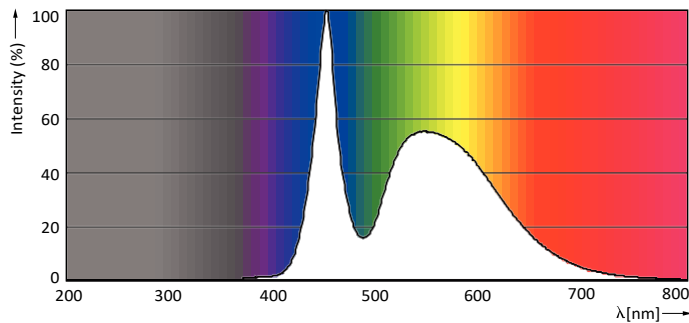

Datos del producto

Funcionamiento de emergencia	
Base de casquillo	G13 [Medium Bi-Pin Fluorescent]
Cumple con el reglamento RoHS de la UE	Sí
Vida útil nominal (nom.)	15000 h
Ciclo de conmutación	50000X
Rendimiento inicial (conforme con IEC)	
Código de color	765 [CCT de 6,500 K]
Ángulo de haz (nom.)	240 °
Flujo lumínico (nom.)	800 lm
Temperatura de color correlacionada (nominal)	6500 K
Eficacia lumínica (nominal) (nom.)	100,00 lm/W
Consistencia del color	<7
Índice de reproducción cromática -IRC (nom.)	73
Lmf al fin de vida útil nominal (nom.)	70 %
Mecánicos y de carcasa	
Frecuencia de entrada	50 a 60 Hz
Potencia (nominal)	8 W
Hora de inicio (nom.)	0,5 s
Tiempo de calentamiento hasta el 60% flujo lum. (nom.)	0.5 s
Factor de potencia (nom.)	
Factor de potencia (nom.)	0.5
Voltaje (nom.)	
Voltaje (nom.)	220-240 V
Temperatura	
T ambiente (máx.)	45 °C
T ambiente (mín.)	-20 °C
T de almacenamiento (máx.)	65 °C
T de almacenamiento (mín.)	-40 °C
Temperatura máxima (nom.)	60 °C
Controles y regulación	
Regulable	No
Datos técnicos de la luz	
Longitud de producto	600 mm
Aprobación y aplicación	
Etiqueta de eficiencia energética (EEL)	A+
Consumo energético kWh/1000 h	8 kWh
Datos de producto	
Código de producto completo	871869965771000

Plano de dimensiones

LEDtube 600mm 8W 765

Product	D1	D2	A1	A2	A3
Ecofit E Mains 600mm 8W 765 G	25,68 mm	28 mm	588,5 mm	595,5 mm	602,5 mm

Datos fotométricos

LEDtube 600mm 8W 765 T8 CN I G

LEDtube 600mm 8W 765 T8 CN I G