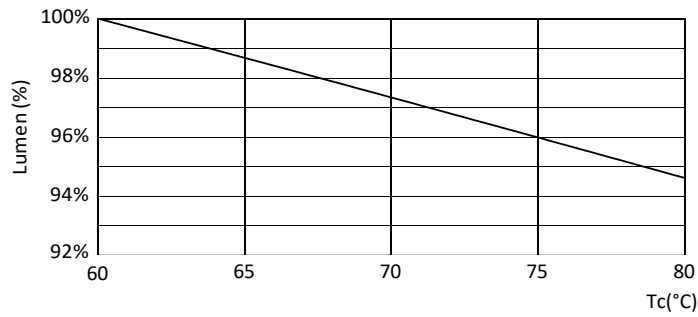

LEDtube 15K LumenVsTc