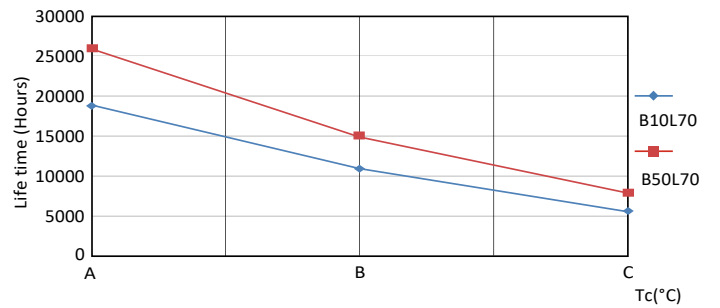

LEDtube 15K LifetimeVsTc