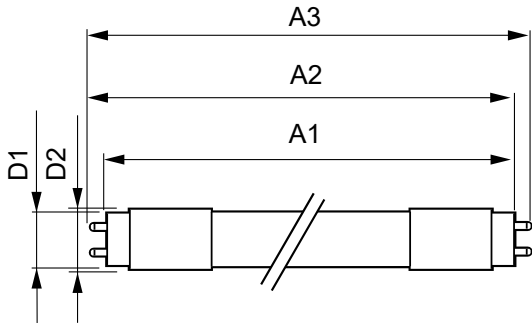

Datos del producto

Funcionamiento de emergencia	
Base de casquillo	G13 [Medium Bi-Pin Fluorescent]
Cumple con el reglamento RoHS de la UE	Sí
Vida útil nominal (nom.)	15000 h
Ciclo de conmutación	50000X
Rendimiento inicial (conforme con IEC)	
Código de color	765 [CCT de 6,500 K]
Ángulo de haz (nom.)	240 °
Flujo lumínico (nom.)	800 lm
Temperatura de color correlacionada (nominal)	6500 K
Eficacia lumínica (nominal) (nom.)	100,00 lm/W
Consistencia del color	<7
Índice de reproducción cromática -IRC (nom.)	73
Lmf al fin de vida útil nominal (nom.)	70 %
Mecánicos y de carcasa	
Frecuencia de entrada	50 a 60 Hz
Potencia (nominal)	8 W
Hora de inicio (nom.)	0,5 s
Tiempo de calentamiento hasta el 60% flujo lum. (nom.)	0.5 s
Factor de potencia (nom.)	
Factor de potencia (nom.)	0.5
Voltaje (nom.)	
Voltaje (nom.)	220-240 V
Temperatura	
T ambiente (máx.)	45 °C
T ambiente (mín.)	-20 °C
T de almacenamiento (máx.)	65 °C
T de almacenamiento (mín.)	-40 °C
Temperatura máxima (nom.)	60 °C
Controles y regulación	
Regulable	No
Datos técnicos de la luz	
Longitud de producto	600 mm
Aprobación y aplicación	
Etiqueta de eficiencia energética (EEL)	A+
Consumo energético kWh/1000 h	8 kWh
Datos de producto	
Código de producto completo	871869965771000

Tubos LED Ecofit T8

Nombre del producto del pedido	Ecofit E Mains 600mm 8W 765 G
EAN/UPC - Producto	8718699657710
Código de pedido	929003087411
Local Code	929003087411
Cantidad por paquete	1

Numerador - Paquetes por caja exterior	20
N.º de material (12NC)	929003087411
Peso neto (pieza)	0,120 kg

Plano de dimensiones

LEDtube 600mm 8W 765

Product	D1	D2	A1	A2	A3
Ecofit E Mains 600mm 8W 765 G	25,68 mm	28 mm	588,5 mm	595,5 mm	602,5 mm

Datos fotométricos

LEDtube 600mm 8W 765 T8 CN I G

LEDtube 600mm 8W 765 T8 CN I G