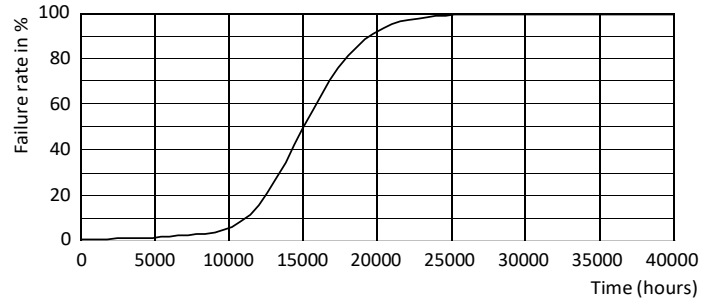

LEDtube 15K

Tubos LED Ecofit T8

Lifetime