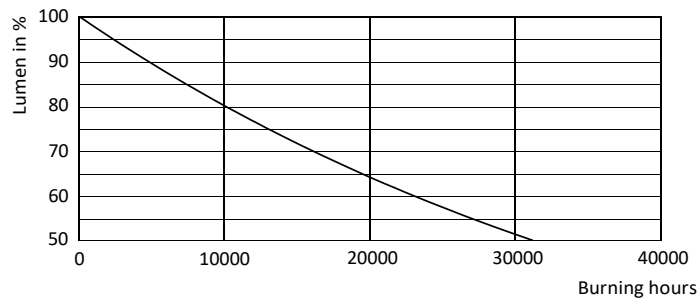

Datos del producto

Funcionamiento de emergencia	
Base de casquillo	G13 [Medium Bi-Pin Fluorescent]
Cumple con el reglamento RoHS de la UE	Sí
Vida útil nominal (nom.)	15000 h
Ciclo de conmutación	50000X
Rendimiento inicial (conforme con IEC)	
Código de color	765 [CCT de 6,500 K]
Ángulo de haz (nom.)	240 °
Flujo lumínico (nom.)	800 lm
Temperatura de color correlacionada (nominal)	6500 K
Eficacia lumínica (nominal) (nom.)	100,00 lm/W
Consistencia del color	<7
Índice de reproducción cromática -IRC (nom.)	73
Lmf al fin de vida útil nominal (nom.)	70 %
Mecánicos y de carcasa	
Frecuencia de entrada	50 a 60 Hz
Potencia (nominal)	8 W
Hora de inicio (nom.)	0,5 s
Tiempo de calentamiento hasta el 60% flujo lum. (nom.)	0.5 s
Factor de potencia (nom.)	
Factor de potencia (nom.)	0.5
Voltaje (nom.)	
Voltaje (nom.)	220-240 V
Temperatura	
T ambiente (máx.)	45 °C
T ambiente (mín.)	-20 °C
T de almacenamiento (máx.)	65 °C
T de almacenamiento (mín.)	-40 °C
Temperatura máxima (nom.)	60 °C
Controles y regulación	
Regulable	No
Datos técnicos de la luz	
Longitud de producto	600 mm
Aprobación y aplicación	
Etiqueta de eficiencia energética (EEL)	A+
Consumo energético kWh/1000 h	8 kWh
Datos de producto	
Código de producto completo	871869965771000

Plano de dimensiones

LEDtube 600mm 8W 765

Product	D1	D2	A1	A2	A3
Ecofit E Mains 600mm 8W 765 G	25,68 mm	28 mm	588,5 mm	595,5 mm	602,5 mm

Datos fotométricos

LEDtube 600mm 8W 765 T8 CN I G

LEDtube 600mm 8W 765 T8 CN I G

LEDtube 16W G13 765 CN I G

Tubos LED Ecofit T8

Lifetime

LEDtube 15K FailureRate

LEDtube 15K

LEDtube 15K LumenVsTc

LEDtube 15K LifetimeVsTc

LEDtube 15K