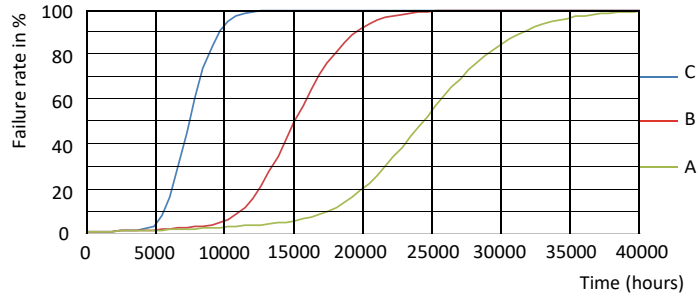

Tubos LED Ecofit T8

Lifetime

LEDtube 15K FailureRate