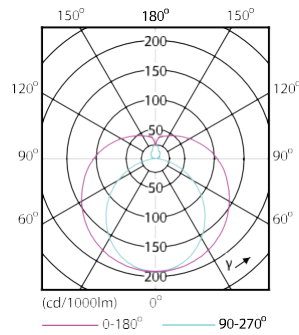

Tubos LED Ecofit T8

Nombre del producto del pedido	Ecofit E Mains 600mm 8W 765 G
EAN/UPC - Producto	8718699657710
Código de pedido	929003087411
Local Code	929003087411
Cantidad por paquete	1

Numerador - Paquetes por caja exterior	20
N.º de material (12NC)	929003087411
Peso neto (pieza)	0,120 kg

Plano de dimensiones

LEDtube 600mm 8W 765

Product	D1	D2	A1	A2	A3
Ecofit E Mains 600mm 8W 765 G	25,68 mm	28 mm	588,5 mm	595,5 mm	602,5 mm

Datos fotométricos

LEDtube 600mm 8W 765 T8 CN I G

LEDtube 600mm 8W 765 T8 CN I G