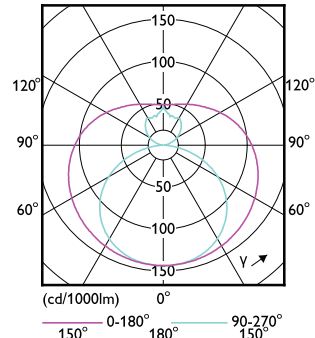

CorePro LEDtube EM/Mains T8