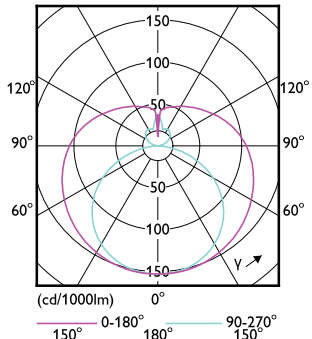

CorePro LEDtube EM/Mains T8