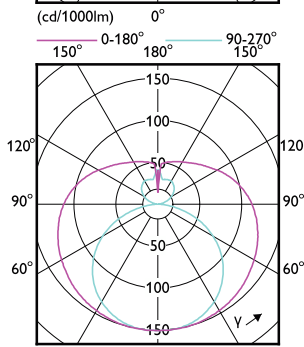

CorePro LEDtube EM/Mains T8