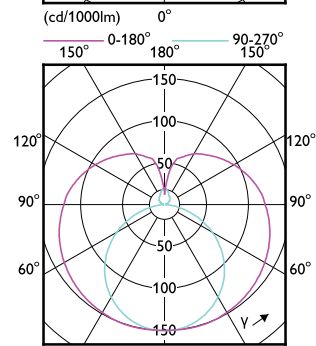

CorePro LEDtube EM/Mains T8