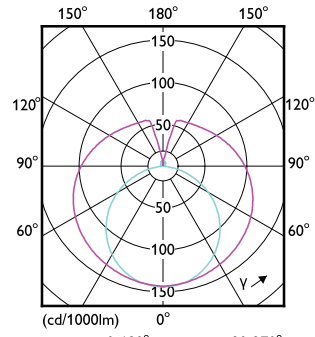

CorePro LEDtube EM/Mains T8