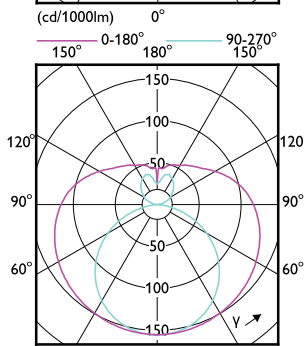

CorePro LEDtube EM/Mains T8