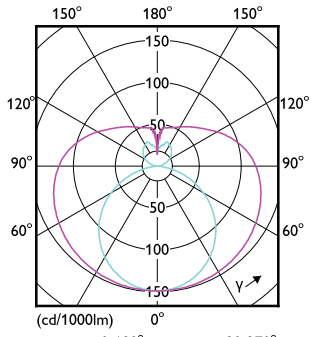

CorePro LEDtube EM/Mains T8