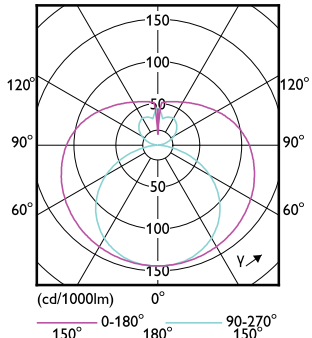

CorePro LEDtube EM/Mains T8