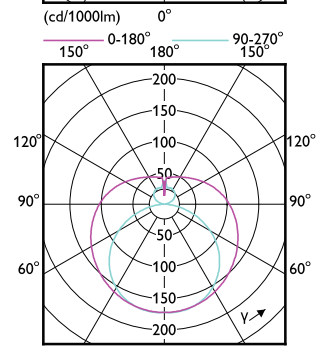

CorePro LEDtube EM/Mains T8