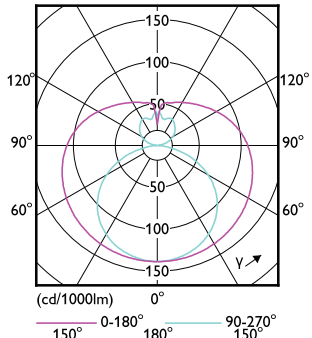

CorePro LEDtube EM/Mains T8