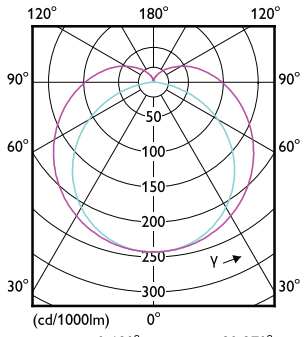

CorePro LEDtube EM/Mains T8