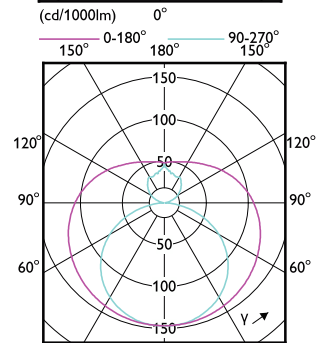

CorePro LEDtube EM/Mains T8