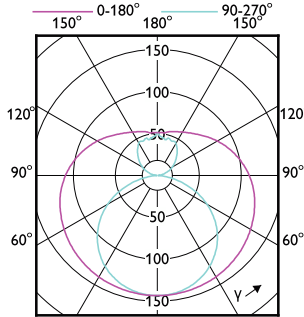

CorePro LEDtube EM/Mains T8