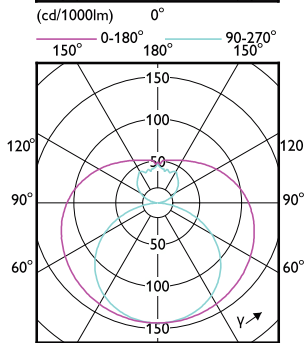

CorePro LEDtube EM/Mains T8