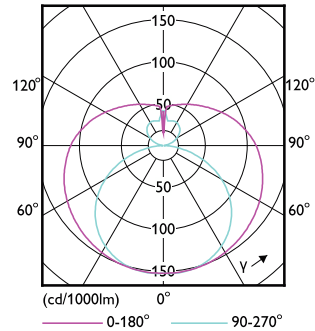

CorePro LEDtube EM/Mains T8