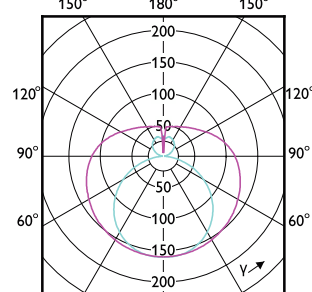

CorePro LEDtube EM/Mains T8