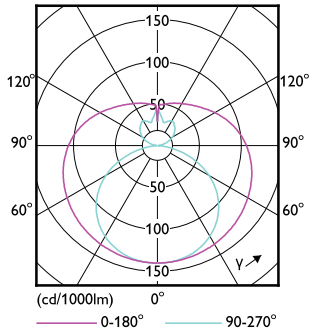

CorePro LEDtube EM/Mains T8