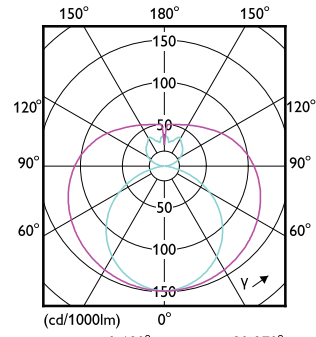

CorePro LEDtube EM/Mains T8