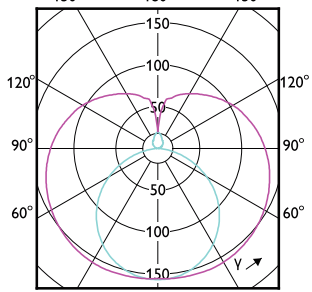

CorePro LEDtube EM/Mains T8