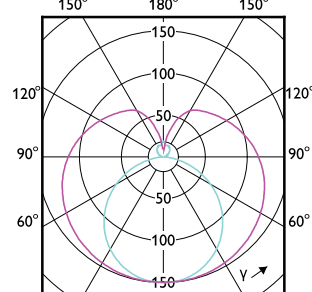

CorePro LEDtube EM/Mains T8