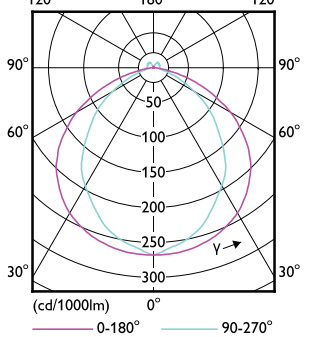

CorePro LEDtube EM/Mains T8