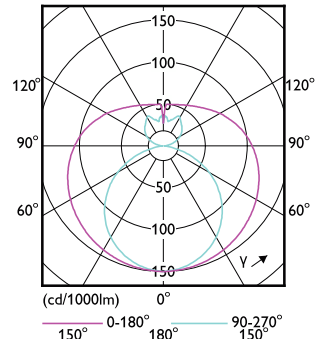

CorePro LEDtube EM/Mains T8