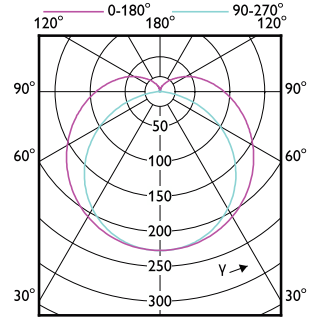

CorePro LEDtube EM/Mains T8