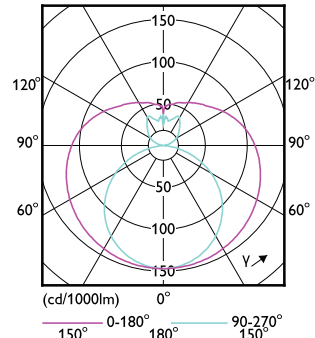

CorePro LEDtube EM/Mains T8