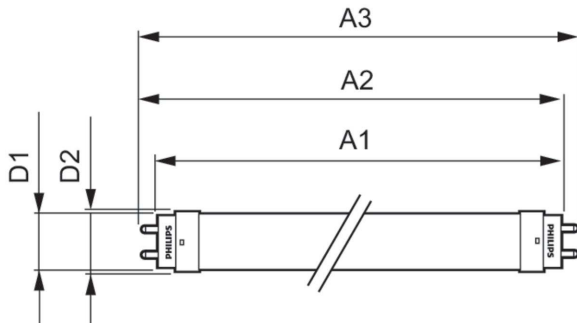

## Dimensional drawing

Product	D1	D2	A1	A2	A3
CorePro LEDtube 1200mm 14.5W840	25.7 mm	28 mm	1,198 mm	1,205 mm	1,212 mm
CorePro LEDtube 1200mm 14.5W865	25.7 mm	28 mm	1,198 mm	1,205 mm	1,212 mm
CorePro LEDtube 1200mm 16W840 AU	25.7 mm	28 mm	1,198 mm	1,205 mm	1,212 mm
CorePro LEDtube 1200mm 16W865 AU	25.7 mm	28 mm	1,198 mm	1,205 mm	1,212 mm
CorePro LEDtube 1500mm 22W 840 AU	25.7 mm	28 mm	1,500 mm	1,507.1 mm	1,514.2 mm
CorePro LEDtube 1500mm 22W 865 AU	25.7 mm	28 mm	1,500 mm	1,507.1 mm	1,514.2 mm
CorePro LEDtube 600mm 8.8W865 AU	25.7 mm	28 mm	588.5 mm	595.5 mm	602.5 mm