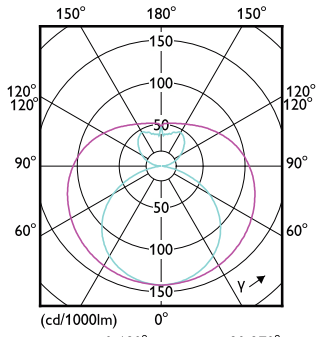

CorePro LEDtube EM/Mains T8