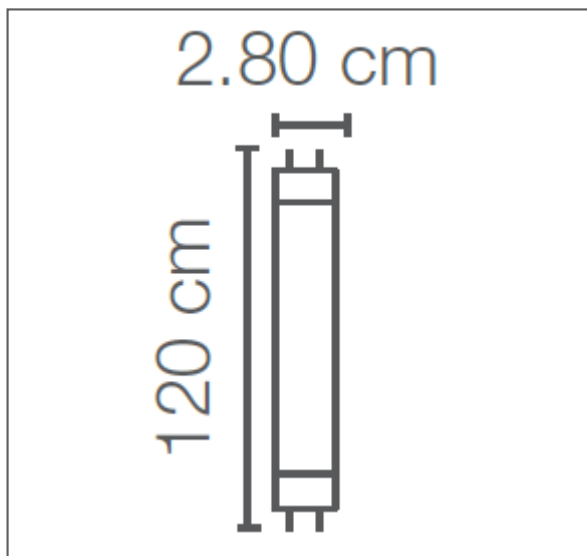

LED STAR T8

8W | 16W

DISEÑO TÉCNICO, CURVA FOTOMÉTRICA

8 W

16 W

ESPECIFICACIONES LOGÍSTICAS

Descripción del producto	LAMPARA LED T8 8 W		
SAP	3000K 7017981	4000K 7017982	6500K 7017983
EAN10	4058075557437	4058075557475	4058075557550
Dimensión EAN10 ancho x largo. x alto.(mm)	600 X 28 X 28 mm		
Peso EAN10 (g)	90 g		
EAN40	4058075557444	4058075557482	4058075557567
Dimensión EAN40 ancho. x largo. x alto.(mm)	645 X 195 X 205 mm		
Peso EAN40 (g)	2.25 kg		
Piezas por caja	25		

Descripción del producto	LAMPARA LED T8 16 W		
SAP	3000K 7017985	4000K 7017986	6500K 7017987
EAN10	4058075557291	4058075557314	4058075557376
Dimensión EAN10 ancho x largo. x alto.(mm)	1 210 X 28 X 28 mm		
Peso EAN10 (g)	170 g		
EAN40	4058075557307	4058075557321	4058075557383
Dimensión EAN40 ancho. x largo. x alto.(mm)	1 255 X 195 X 205 mm		
Peso EAN40 (g)	4.25 kg		
Piezas por caja	25		