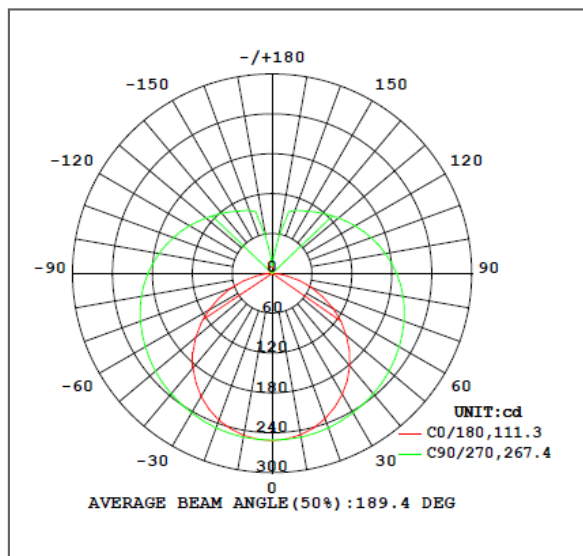

LED STAR T8

8W | 16W

DISEÑO TÉCNICO, CURVA FOTOMÉTRICA

8 W

16 W

ESPECIFICACIONES LOGÍSTICAS

Descripción del producto	LAMPARA LED T8 8 W		
SAP	3000K 7017981	4000K 7017982	6500K 7017983
EAN10	4058075557437	4058075557475	4058075557550
Dimensión EAN10 ancho x largo. x alto.(mm)	600 X 28 X 28 mm		
Peso EAN10 (g)	90 g		
EAN40	4058075557444	4058075557482	4058075557567
Dimensión EAN40 ancho. x largo. x alto.(mm)	645 X 195 X 205 mm		
Peso EAN40 (g)	2.25 kg		
Piezas por caja	25		