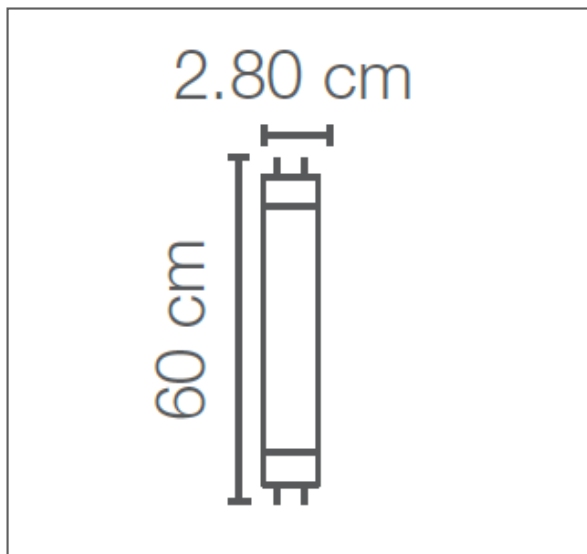

LED STAR T8

8W | 16W

DISEÑO TÉCNICO, CURVA FOTOMÉTRICA

8 W

16 W

ESPECIFICACIONES LOGÍSTICAS

Descripción del producto	LAMPARA LED T8 8 W		
SAP	3000K 7017981	4000K 7017982	6500K 7017983
EAN10	4058075557437	4058075557475	4058075557550
Dimensión EAN10 ancho x largo. x alto.(mm)	600 X 28 X 28 mm		
Peso EAN10 (g)	90 g		
EAN40	4058075557444	4058075557482	4058075557567
Dimensión EAN40 ancho. x largo. x alto.(mm)	645 X 195 X 205 mm		
Peso EAN40 (g)	2.25 kg		
Piezas por caja	25		

Descripción del producto	LAMPARA LED T8 16 W		
SAP	3000K 7017985	4000K 7017986	6500K 7017987
EAN10	4058075557291	4058075557314	4058075557376
Dimensión EAN10 ancho x largo. x alto.(mm)	1 210 X 28 X 28 mm		
Peso EAN10 (g)	170 g		
EAN40	4058075557307	4058075557321	4058075557383
Dimensión EAN40 ancho. x largo. x alto.(mm)	1 255 X 195 X 205 mm		
Peso EAN40 (g)	4.25 kg		
Piezas por caja	25		