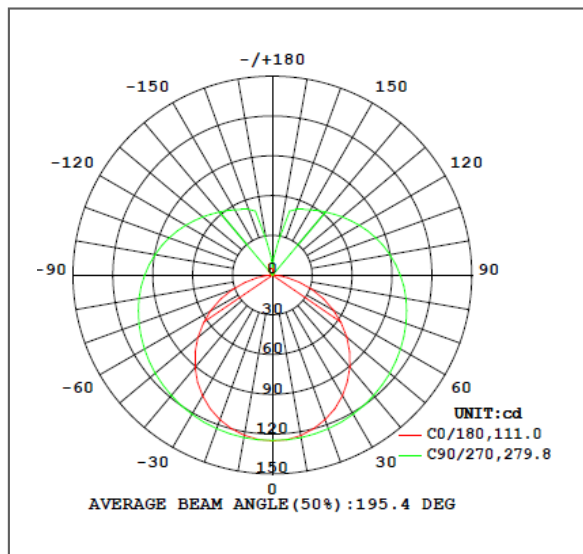

Fábricas

Cámara
Frigorífica

NOM-ANCE

OSRAM 

ESPECIFICACIONES TÉCNICAS

Potencia	8 W	16 W
Equivalencia (Fluorescentes)	18 W	36 W
Flujo luminoso	800 lm	1 600 lm
Temperatura de color	3000K 4000K 6500K	3000K 4000K 6500K
Eficiencia luminosa	100 lm/W	
Base	G13	
Tensión	100-277 V~	
Factor de potencia	≥ 0.5	
Corriente	100-65mA	200-140mA
Atenuable	N/A	
Vida útil (L70)	15 000 h	
Temperatura de operación	-20° +40°	
Marca	OSRAM	
Código SAP LEDVANCE	3000K 7017981 4000K 7017982 6500K 7017983	3000K 7017985 4000K 7017986 6500K 7017987

LED STAR T8

8W | 16W

DISEÑO TÉCNICO, CURVA FOTOMÉTRICA

8 W

16 W

ESPECIFICACIONES LOGÍSTICAS

Descripción del producto	LAMPARA LED T8 8 W		
SAP	3000K 7017981	4000K 7017982	6500K 7017983
EAN10	4058075557437	4058075557475	4058075557550
Dimensión EAN10 ancho x largo. x alto.(mm)	600 X 28 X 28 mm		
Peso EAN10 (g)	90 g		
EAN40	4058075557444	4058075557482	4058075557567
Dimensión EAN40 ancho. x largo. x alto.(mm)	645 X 195 X 205 mm		
Peso EAN40 (g)	2.25 kg		
Piezas por caja	25		