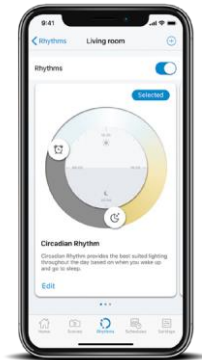

## La última experiencia en iluminación

Los focos WiZ cuentan con la tecnología LED además de que son inteligentes, es decir puedes controlarlo a través de la app (WiZ) en tu dispositivo móvil o con tu voz. Estos focos A60 proporcionan una luz cálida y fría, puedes elegir de acuerdo con tu estado de ánimo.

## Toma el control absoluto con tu voz

Haz que tus luces inteligentes hagan lo que tú quieras y hasta más. Tu voz es la clave para el control inteligente, sólo debes pedirle lo que quieras que hagan a tu asistente de voz favorito (Asistente de Google, Alexa o Siri).

## Relájate y disfruta

Puedes sincronizar las luces de acuerdo con tus actividades diarias. Duerme y despiértate de forma natural con la opción preestablecida de la app.

## Controla a través de la App

Con la aplicación de WIZ puedes controlar las luces a tu manera. Es muy fácil de instalar y no requieres de un puente.