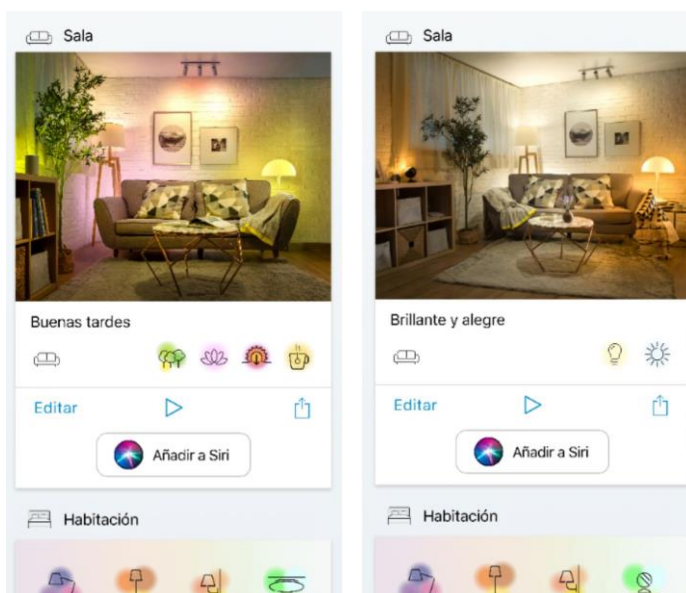

## Toma el control absoluto con tu voz

Haz que tus luces inteligentes hagan lo que tú quieras y hasta más. Tu voz es la clave para el control inteligente, sólo debes pedirle lo que quieras que hagan a tu asistente de voz favorito (Asistente de Google, Alexa o Siri).

## Relájate y disfruta

Puedes sincronizar las luces de acuerdo con tus actividades diarias. Duerme y despiértate de forma natural con la opción preestablecida de la app.

## Controla a través de la App

Con la aplicación de WIZ puedes controlar las luces a tu manera. Es muy fácil de instalar y no requieres de un puente.

## Escenas y blancos (Cálido y Frío) atenuable

Puedes elegir la escena que desees que viene ya preestablecida en la app en cualquier zona de tu hogar en donde tengas WiZ.