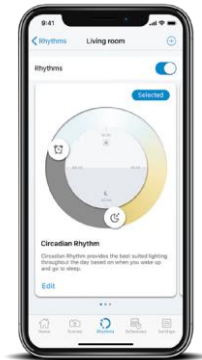

## La última experiencia en iluminación

Los focos WiZ cuentan con la tecnología LED además de que son inteligentes, es decir puedes controlarlo a través de la app (WiZ) en tu dispositivo móvil o con tu voz. Estos spots GU10 full color son ideales para iluminación de acentuación, resaltar vitrinas o acompañar tus tareas diarias.

## Toma el control absoluto con tu voz

Haz que tus luces inteligentes hagan lo que tú quieras y hasta más. Tu voz es la clave para el control inteligente, sólo debes pedirle lo que quieras que hagan a tu asistente de voz favorito (Asistente de Google, Alexa o Siri).

## Relájate y disfruta

Puedes sincronizar las luces de acuerdo con tus actividades diarias. Duerme y despiértate de forma natural con la opción preestablecida de la app.

## Controla a través de la App

Con la aplicación de WiZ puedes controlar las luces a tu manera. Es muy fácil de instalar y no requieres de un puente.