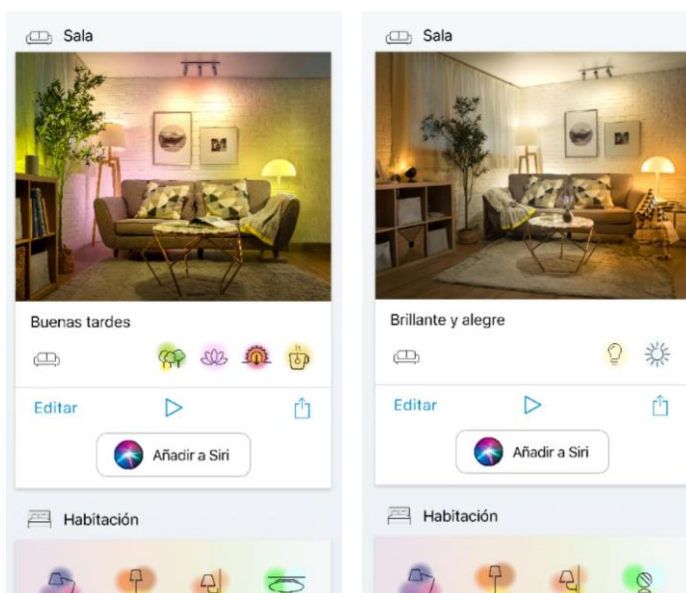

## Toma el control absoluto con tu voz

Haz que tus luces inteligentes hagan lo que tú quieras y hasta más. Tu voz es la clave para el control inteligente, sólo debes pedirle lo que quieras que hagan a tu asistente de voz favorito (Asistente de Google, Alexa o Siri).

## Relájate y disfruta

Puedes sincronizar las luces de acuerdo con tus actividades diarias. Duerme y despiértate de forma natural con la opción preestablecida de la app.

## Controla a través de la App

Con la aplicación de WiZ puedes controlar las luces a tu manera. Es muy fácil de instalar y no requieres de un puente.

## Escenas y blancos (Cálido y Frío) atenuable

Puedes elegir la escena que desees que viene ya preestablecida en la app en cualquier zona de tu hogar en donde tengas WiZ.