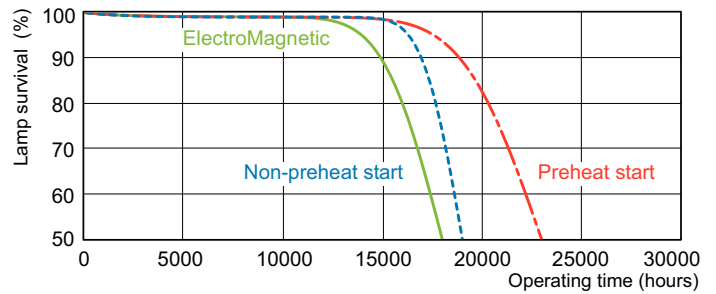

## Lifetime

TL-D Super 80 Life Expectancy 3 h cycle

TL-D Super 80 Life Expectancy 12 h cycle

TL-D Super 80 Lumen Maintenance 3 h + 12 h cycle