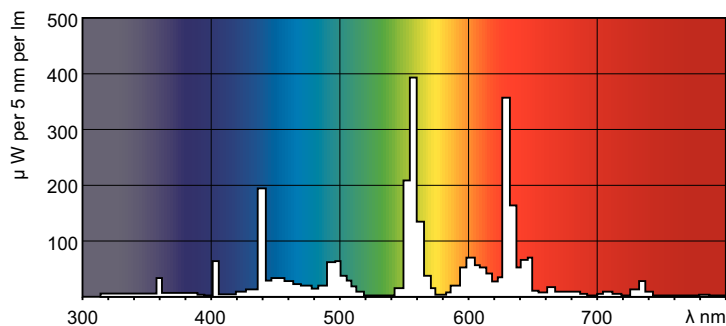

Datos del producto

Funcionamiento de emergencia		LLMF 2000h nominal, horiz.	
Base de casquillo	G5 [G5]	LLMF 4000h nominal, horiz.	92 %
Fallos vida útil hasta el 50% precalentamiento (nom.)	20000 h	LLMF 6000h nominal, horiz.	91 %
LSF precald 2.000h nom, 3h	98 %	LLMF 8000h nominal, horiz.	90 %
LSF precald 4.000h nom, 3h	97 %	LLMF 12000h nominal, horiz.	88 %
LSF precald 6.000h nom, 3h	95 %	LLMF 16000h nominal, horiz.	87 %
LSF precald 8.000h nom, 3h	93 %	LLMF 20000h nominal, horiz.	86 %
LSF precald 16.000h nom, 3h	70 %		
LSF precald 20.000h nom, 3h	50 %		
Rendimiento inicial (conforme con IEC)		Mecánicos y de carcasa	
Código de color	840 [CCT de 4,000 K]	Potencia (nominal)	27.8 W
Flujo lumínico (nom.)	2900 lm	Corriente de lámpara (nom.)	0.170 A
Flujo lumínico (nominal) (nom.)	2600 lm	Temperatura	
Designación de color	Blanco frío (CW)	Temperatura de diseño (nom.)	30 °C
Eficacia lumínica (a máx. de lúmenes, nominal) (nom.)	104 lm/W	Controles y regulación	
Temperatura de color correlacionada (nominal)	4000 K	Regulable	No
Eficacia lumínica (nominal) (nom.)	94 lm/W	Aprobación y aplicación	
Índice de reproducción cromática (máx.)	85	Etiqueta de eficiencia energética (EEL)	A+
Índice de reproducción cromática -IRC (mín)	80	Contenido de mercurio (Hg) (nom.)	2.0 mg
Índice de reproducción cromática -IRC (nom.)	82		

Local Code	242784
Cantidad por paquete	1
Numerador - Paquetes por caja exterior	40
N.º de material (12NC)	927926784058
Peso neto (pieza)	88.500 g

Advertencias y seguridad

Plano de dimensiones

Product

TL5 Essential 28W/840 1SL/40

TL5 ESS 28W/840

Datos fotométricos

LDPO_TL5ESS8_ESS_840-Spectral power distribution Colour