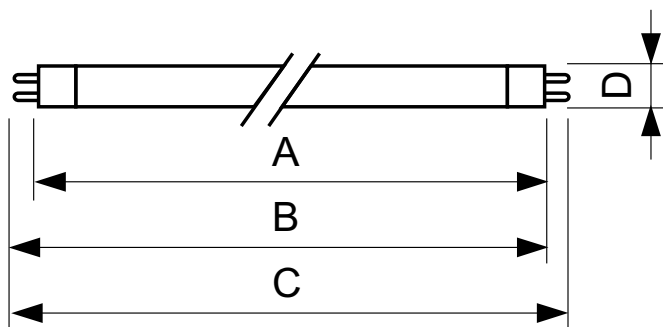

Datos del producto

Funcionamiento de emergencia		LLMF 2000h nominal, horiz.	
Base de casquillo	G5 [G5]	LLMF 4000h nominal, horiz.	92 %
Fallos vida útil hasta el 50% precalentamiento (nom.)	20000 h	LLMF 6000h nominal, horiz.	91 %
LSF precald 2.000h nom, 3h	98 %	LLMF 8000h nominal, horiz.	90 %
LSF precald 4.000h nom, 3h	97 %	LLMF 12000h nominal, horiz.	88 %
LSF precald 6.000h nom, 3h	95 %	LLMF 16000h nominal, horiz.	87 %
LSF precald 8.000h nom, 3h	93 %	LLMF 20000h nominal, horiz.	86 %
LSF precald 16.000h nom, 3h	70 %		
LSF precald 20.000h nom, 3h	50 %		
Rendimiento inicial (conforme con IEC)		Mecánicos y de carcasa	
Código de color	840 [CCT de 4,000 K]	Potencia (nominal)	27.8 W
Flujo lumínico (nom.)	2900 lm	Corriente de lámpara (nom.)	0.170 A
Flujo lumínico (nominal) (nom.)	2600 lm	Temperatura	
Designación de color	Blanco frío (CW)	Temperatura de diseño (nom.)	30 °C
Eficacia lumínica (a máx. de lúmenes, nominal) (nom.)	104 lm/W	Controles y regulación	
Temperatura de color correlacionada (nominal)	4000 K	Regulable	No
Eficacia lumínica (nominal) (nom.)	94 lm/W	Aprobación y aplicación	
Índice de reproducción cromática (máx.)	85	Etiqueta de eficiencia energética (EEL)	A+
Índice de reproducción cromática -IRC (mín)	80	Contenido de mercurio (Hg) (nom.)	2.0 mg
Índice de reproducción cromática -IRC (nom.)	82		

TL5 Essential HE Super 80

Consumo energético kWh/1000 h	31 kWh
Datos de producto	
Código de producto completo	871150057045155
Nombre del producto del pedido	TL5 Essential 28W/840 1SL/40
EAN/UPC - Producto	8711500570451
Código de pedido	927926784058

Local Code	242784
Cantidad por paquete	1
Numerador - Paquetes por caja exterior	40
N.º de material (12NC)	927926784058
Peso neto (pieza)	88.500 g

Advertencias y seguridad

Plano de dimensiones

Product

TL5 Essential 28W/840 1SL/40