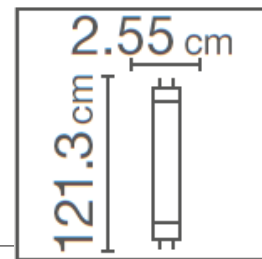

	7015329	7015340	7015341	7015342	7015343	7015344
Potencia nominal	8W	8W	8W	16W	16W	16w
Equivalencia (incandescentes)	16W	16W	16W	32W	32W	32W
Tensión nominal	220-240V	220-240V	220-240V	220-240V	220-240V	220-240V
Flujo luminoso	800lm	800lm	800lm	1600lm	1600lm	1600lm
Temperatura de color	3000K	4000K	6500K	3000K	4000K	6500k
Índice de Reproducción de color (IRC)	➤ 80	➤ 80	➤ 80	➤ 80	➤ 80	➤ 80
Vida útil	15.000h	15.000h	15.000h	15.000h	15.000h	15,000h
Dimerizable	No	No	No	No	No	No
Garantía	2 años	2 años	2 años	2 años	2 años	2 años

Diseño técnico

8W 602 mm x 255 mm

16W 1213 mm x 255 mm

Datos de Logística

Código SAP	Descripción	EAN 10	Caja Unitaria			
			Longitud (mm)	Ancho (mm)	Alto (mm)	Peso Bruto (g)
7015329	LED VALUE TUBO T8 8W 3000K G13 800lm - G3	4058075207653	615	27	27	134
7015340	LED VALUE TUBO T8 8W 4000K G13 800lm - G3	4058075207677	615	27	27	134
7015341	LED VALUE TUBO T8 8W 6500K G13 800 lm - G3	4058075207691	615	27	27	134
7015342	LED VALUE TUBO T8 16W 3000K G13 1600 lm - G3	4058075207714	1220	27	27	246
7015343	LED VALUE TUBO T8 16W 4000K G13 1600 lm - G3	4058075207738	1220	27	27	246
7015344	LED VALUE TUBO T8 16W 6500K G13 1600 lm - G3	4058075207752	1220	27	27	246

Código SAP	EAN 40	Caja de Embarque				Unidades x caja
		Longitud (mm)	Ancho (mm)	Alto (mm)	Peso Bruto (g)	
7015329	4058075207660	660	160	170	3350	25
7015340	4058075207684	660	160	170	3350	25
7015341	4058075207707	660	160	170	3350	25
7015342	4058075207721	1270	160	170	6150	25
7015343	4058075207745	1270	160	170	6150	25
7015344	4058075207769	1270	160	170	6150	25