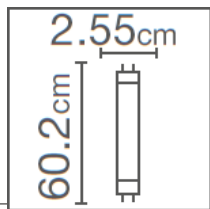

	7015329	7015340	7015341	7015342	7015343	7015344
Potencia nominal	8W	8W	8W	16W	16W	16w
Equivalencia (incandescentes)	16W	16W	16W	32W	32W	32W
Tensión nominal	220-240V	220-240V	220-240V	220-240V	220-240V	220-240V
Flujo luminoso	800lm	800lm	800lm	1600lm	1600lm	1600lm
Temperatura de color	3000K	4000K	6500K	3000K	4000K	6500k
Índice de Reproducción de color (IRC)	➤ 80	➤ 80	➤ 80	➤ 80	➤ 80	➤ 80
Vida útil	15.000h	15.000h	15.000h	15.000h	15.000h	15,000h
Dimerizable	No	No	No	No	No	No
Garantía	2 años	2 años	2 años	2 años	2 años	2 años

Diseño técnico

8W 602 mm x 255 mm

16W 1213 mm x 255 mm

Datos de Logística

Código SAP	Descripción	EAN 10	Caja Unitaria			
			Longitud (mm)	Ancho (mm)	Alto (mm)	Peso Bruto (g)
7015329	LED VALUE TUBO T8 8W 3000K G13 800lm - G3	4058075207653	615	27	27	134
7015340	LED VALUE TUBO T8 8W 4000K G13 800lm - G3	4058075207677	615	27	27	134
7015341	LED VALUE TUBO T8 8W 6500K G13 800 lm - G3	4058075207691	615	27	27	134
7015342	LED VALUE TUBO T8 16W 3000K G13 1600 lm - G3	4058075207714	1220	27	27	246
7015343	LED VALUE TUBO T8 16W 4000K G13 1600 lm - G3	4058075207738	1220	27	27	246
7015344	LED VALUE TUBO T8 16W 6500K G13 1600 lm - G3	4058075207752	1220	27	27	246

Código SAP	EAN 40	Caja de Embarque				Unidades x caja
		Longitud (mm)	Ancho (mm)	Alto (mm)	Peso Bruto (g)	
7015329	4058075207660	660	160	170	3350	25
7015340	4058075207684	660	160	170	3350	25
7015341	4058075207707	660	160	170	3350	25
7015342	4058075207721	1270	160	170	6150	25
7015343	4058075207745	1270	160	170	6150	25
7015344	4058075207769	1270	160	170	6150	25