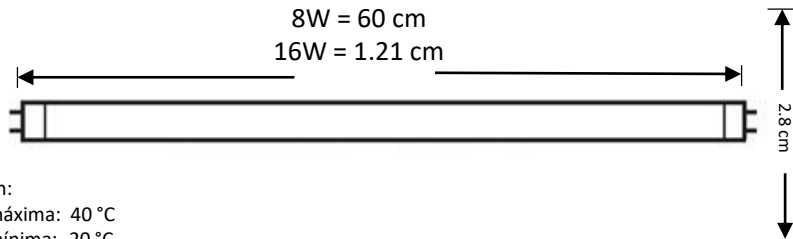

LED T8 Value

Familia de Lámparas Lineales de LED T8

Condiciones de Operación:

Temperatura ambiente máxima: 40 °C

Temperatura ambiente mínima: -20 °C

Información Técnica

Código	Descripción de Producto	Parámetros Eléctricos					Parámetros Fotométricos			
		Potencia (W)	Tensión de Operación (V)	Factor de Potencia	Frecuencia (Hz)	Corriente de Línea (mA)	Flujo Luminoso nominal (lm)	Temperatura de Color (K)	IRC	Eficacia (lm / W)
7015423	LED T8 8W 3000K 800lm BIV G13 G3	8	100 – 277	≥ 0.5	50/60	130-69	800	3000	≥80	100
7015424	LED T8 8W 4000K 800lm BIV G13 G3	8	100 – 277	≥ 0.5	50/60	130-69	800	4000	≥80	100
7015425	LED T8 8W 5000K 800lm BIV G13 G3	8	100 – 277	≥ 0.5	50/60	130-69	800	5000	≥80	100
7015426	LED T8 8W 6500K 800lm BIV G13 G3	8	100 – 277	≥ 0.5	50/60	130-69	800	6500	≥80	100
7015419	LED T8 16W 3000K 1600lm BIV G13 G3	16	100 – 277	≥ 0.5	50/60	200-131	1600	3000	≥80	100
7015420	LED T8 16W 4000K 1600lm BIV G13 G3	16	100 – 277	≥ 0.5	50/60	200-131	1600	4000	≥80	100
7015421	LED T8 16W 5000K 1600lm BIV G13 G3	16	100 – 277	≥ 0.5	50/60	200-131	1600	5000	≥80	100
7015422	LED T8 16W 6500K 1600lm BIV G13 G3	16	100 – 277	≥ 0.5	50/60	200-131	1600	6500	≥80	100