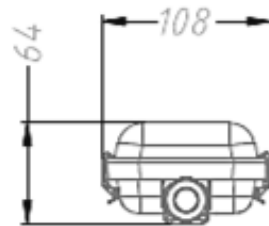

Características del Producto

Tipo de Material	Base de Plástico ABS / Difusor de Policarbonato	
Longitud	60 cm	120 cm
Potencia Max.	2 X 10W	1 X 20W / 2 X 20W
Rango de Tensión	100 – 277 V~	
Tipo de Lámpara	Tubo LED T5 o T8	
Índice de Protección	IP65	
Garantía	3 años	
Protección contra Impactos Mecánicos	IK08	
Mínima y Máxima Temperatura de Operación	-30~... +40°C	
Mínima y Máxima Temperatura de Almacenaje	-20~... +80°C	

Dimensiones

60 cm

120 cm

1 Tubo

2 Tubos

Datos del Producto

Clave	Descripción	Pieza Caja	Peso (g)	EAN 10	Dimensiones EAN10 (mm)	Peso EAN 10 (g)	EAN 40	Dimensiones EAN40 (mm)	Peso EAN 40 (g)
7016390	LEDVANCE DAMP PROOF HOUSING 60CM DOUBLE	6	550	405807534 7076	120X114X69	740	405807534 7083	672X246X219	5900
7016391	LEDVANCE DAMP PROOF HOUSING 120CM SINGLE	8	710	405807534 7090	120X75X69	960	405807534 7106	1282X168X288	7648
7016392	LEDVANCE DAMP PROOF HOUSING 120CM DOUBLE	6	900	405807534 7113	120X114X69	1270	405807534 7120	1282X246X219	10091