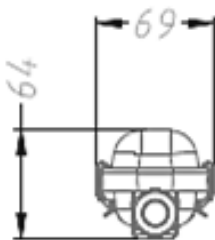

Características del Producto

Tipo de Material	Base de Plástico ABS / Difusor de Policarbonato	
Longitud	60 cm	120 cm
Potencia Max.	2 X 10W	1 X 20W / 2 X 20W
Rango de Tensión	100 – 277 V~	
Tipo de Lámpara	Tubo LED T5 o T8	
Índice de Protección	IP65	
Garantía	3 años	
Protección contra Impactos Mecánicos	IK08	
Mínima y Máxima Temperatura de Operación	-30~... +40°C	
Mínima y Máxima Temperatura de Almacenaje	-20~... +80°C	

Dimensiones

60 cm

120 cm

1 Tubo

2 Tubos

Datos del Producto

Clave	Descripción	Pieza Caja	Peso (g)	EAN 10	Dimensiones EAN10 (mm)	Peso EAN 10 (g)	EAN 40	Dimensiones EAN40 (mm)	Peso EAN 40 (g)
7016390	LEDVANCE DAMP PROOF HOUSING 60CM DOUBLE	6	550	405807534 7076	120X114X69	740	405807534 7083	672X246X219	5900
7016391	LEDVANCE DAMP PROOF HOUSING 120CM SINGLE	8	710	405807534 7090	120X75X69	960	405807534 7106	1282X168X288	7648
7016392	LEDVANCE DAMP PROOF HOUSING 120CM DOUBLE	6	900	405807534 7113	120X114X69	1270	405807534 7120	1282X246X219	10091