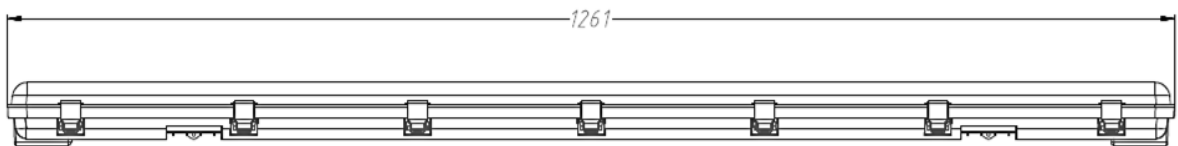

Características del Producto

Tipo de Material	Base de Plástico ABS / Difusor de Policarbonato	
Longitud	60 cm	120 cm
Potencia Max.	2 X 10W	1 X 20W / 2 X 20W
Rango de Tensión	100 – 277 V~	
Tipo de Lámpara	Tubo LED T5 o T8	
Índice de Protección	IP65	
Garantía	3 años	
Protección contra Impactos Mecánicos	IK08	
Mínima y Máxima Temperatura de Operación	-30~... +40°C	
Mínima y Máxima Temperatura de Almacenaje	-20~... +80°C	

Dimensiones

60 cm

120 cm

1 Tubo

2 Tubos

Datos del Producto

Clave	Descripción	Pieza Caja	Peso (g)	EAN 10	Dimensiones EAN10 (mm)	Peso EAN 10 (g)	EAN 40	Dimensiones EAN40 (mm)	Peso EAN 40 (g)
7016390	LEDVANCE DAMP PROOF HOUSING 60CM DOUBLE	6	550	405807534 7076	120X114X69	740	405807534 7083	672X246X219	5900
7016391	LEDVANCE DAMP PROOF HOUSING 120CM SINGLE	8	710	405807534 7090	120X75X69	960	405807534 7106	1282X168X288	7648
7016392	LEDVANCE DAMP PROOF HOUSING 120CM DOUBLE	6	900	405807534 7113	120X114X69	1270	405807534 7120	1282X246X219	10091