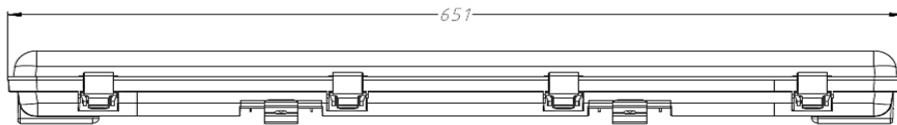

Características del Producto

Tipo de Material	Base de Plástico ABS / Difusor de Policarbonato	
Longitud	60 cm	120 cm
Potencia Max.	2 X 10W	1 X 20W / 2 X 20W
Rango de Tensión	100 – 277 V~	
Tipo de Lámpara	Tubo LED T5 o T8	
Índice de Protección	IP65	
Garantía	3 años	
Protección contra Impactos Mecánicos	IK08	
Mínima y Máxima Temperatura de Operación	-30~... +40°C	
Mínima y Máxima Temperatura de Almacenaje	-20~... +80°C	

Dimensiones

60 cm

120 cm

1 Tubo

2 Tubos

Datos del Producto

Clave	Descripción	Pieza Caja	Peso (g)	EAN 10	Dimensiones EAN10 (mm)	Peso EAN 10 (g)	EAN 40	Dimensiones EAN40 (mm)	Peso EAN 40 (g)
7016390	LEDVANCE DAMP PROOF HOUSING 60CM DOUBLE	6	550	405807534 7076	120X114X69	740	405807534 7083	672X246X219	5900
7016391	LEDVANCE DAMP PROOF HOUSING 120CM SINGLE	8	710	405807534 7090	120X75X69	960	405807534 7106	1282X168X288	7648
7016392	LEDVANCE DAMP PROOF HOUSING 120CM DOUBLE	6	900	405807534 7113	120X114X69	1270	405807534 7120	1282X246X219	10091