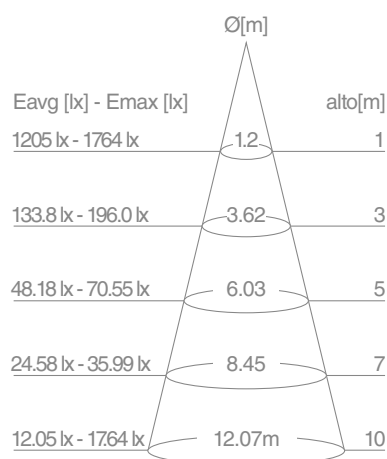

Artefacto	Tamaño	160x380x47mm	230x480x48mm	230x480x48mm
	Peso	1,20Kg	2,27Kg	2,35Kg
Master	Tamaño	40,3x31x18,5 cm	50,3x23x25,5	50,3x23x25,5
	Cant	6pcs	4pcs	4pcs

Temperaturas

Tipo de Blanco	Blanco Frío	Blanco Frío	Blanco Frío
Temperatura Color	5700K	5700K	5700K
Flujo Luminoso	6.000lm / 120lm x W	12.000lm / 120lm x W	18.000lm / 120lm x W

Luminaria Pública

IEC60598-2-3:2002+A12011
IEC 60598-1:2008

Fotometrías

Luminaria Pública 50W

Luminaria Pública 100W

Luminaria Pública 150W

Luminaria Pública 50W

Unidad: cd