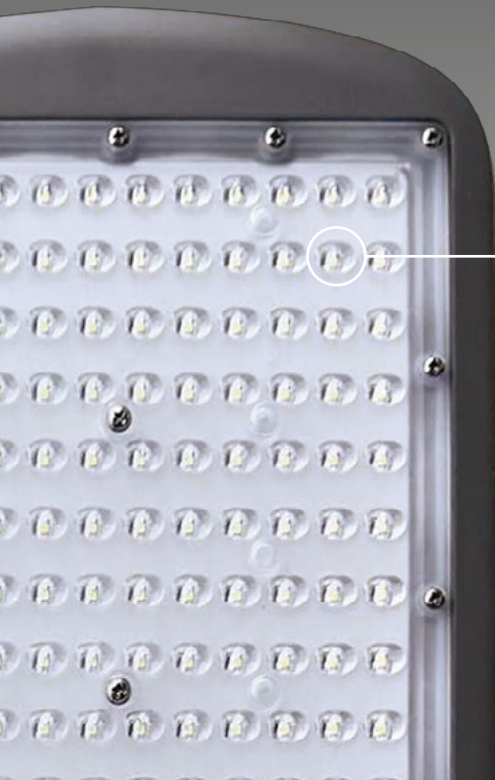

MACROLED®

Luminaria Pública

Protección IP65 - IK08

50.000 horas
Vida útil mejorada

Temperaturas
Frío

Garantía 3 años

Frecuencia
50-60Hz

Diseño SLIM
Ultra delgado

LED
SEOUL
120 Lúmenes por Watt

Válvula
Anti condensación

IK08 / IP65
Cuerpo de fundición
de aluminio alta presión

Luminaria Pública

50W

100W / 150W

valores expresados en mm

Características eléctricas

Luminaria Pública

IEC60598-2-3:2002+A12011
IEC 60598-1:2008

Características lumínicas

Modelo	SL-50W	SL-100W	SL-150W
CRI	80Ra	80Ra	80Ra
Led SMD	3030-80pcs	3030-160pcs	3030-320pcs
Vida útil mejorada	50.000hs	50.000hs	50.000hs
Tiempo de arranque	0.5s	0.5s	0.5s
Dimeable	No	No	No
Certificado LM80	Si	Si	Si
UGR	N/A	N/A	N/A
Ángulo de apertura	105°	105°	105°
Desviación estándar de igualación de colores	<6	<6	<6
Grupo de seguridad fotobiologica acc. EN62778	RG1	RG1	RG1

Características materiales

Material de cuerpo	Aluminio	Aluminio	Aluminio
Material de lente	PC	PC	PC
Temperatura de operación	-20° +45°	-20° +45°	-20° +45°
Protección IP	IP65	IP65	IP65
Protección IK	IK08	IK08	IK08
Largo del Cable	<30cm	<30cm	<30cm
Garantía	3 años	3 años	3 años
Color de carcasa	Negro	Negro	Negro
Tipo de montaje	Sobre poste	Sobre poste	Sobre poste
Numero de ciclos de conmutación	25000	25000	25000