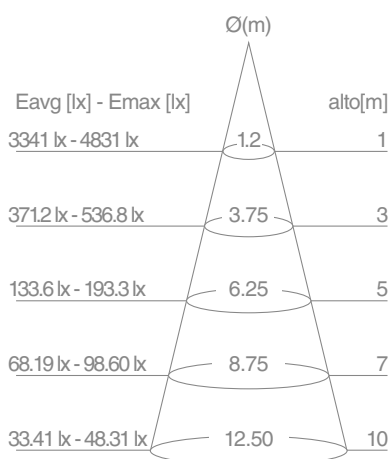

Artefacto	Tamaño	160x380x47mm	230x480x48mm	230x480x48mm
	Peso	1,20Kg	2,27Kg	2,35Kg
Master	Tamaño	40,3x31x18,5 cm	50,3x23x25,5	50,3x23x25,5
	Cant	6pcs	4pcs	4pcs

Temperaturas

Tipo de Blanco	Blanco Frío	Blanco Frío	Blanco Frío
Temperatura Color	5700K	5700K	5700K
Flujo Luminoso	6.000lm / 120lm x W	12.000lm / 120lm x W	18.000lm / 120lm x W

Luminaria Pública

IEC60598-2-3:2002+A12011
IEC 60598-1:2008

Fotometrías

Luminaria Pública 50W

Luminaria Pública 100W

Luminaria Pública 150W

Luminaria Pública 50W

Unidad: cd