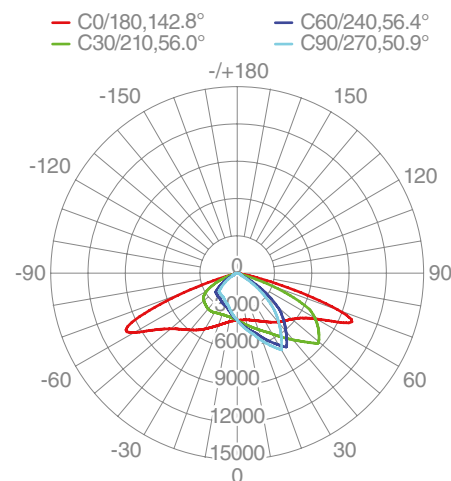

Luminaria Pública 150W

Unidad: cd

Descargas

- Certificaciones
- Fotometría / IES
- Tabla UGR
- Manual de usuario