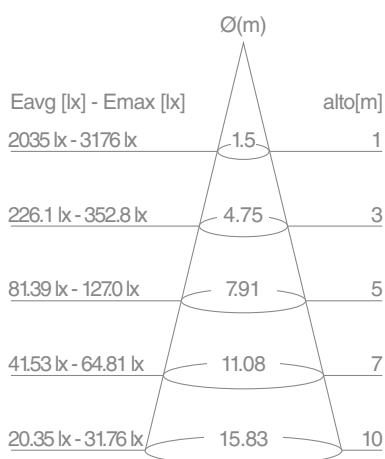

Artefacto	Tamaño	160x380x47mm	230x480x48mm	230x480x48mm
	Peso	1,20Kg	2,27Kg	2,35Kg
Master	Tamaño	40,3x31x18,5 cm	50,3x23x25,5	50,3x23x25,5
	Cant	6pcs	4pcs	4pcs

Temperaturas

Tipo de Blanco	Blanco Frío	Blanco Frío	Blanco Frío
Temperatura Color	5700K	5700K	5700K
Flujo Luminoso	6.000lm / 120lm x W	12.000lm / 120lm x W	18.000lm / 120lm x W

Luminaria Pública

IEC60598-2-3:2002+A12011
IEC 60598-1:2008

Fotometrías

Luminaria Pública 50W

Luminaria Pública 100W

Luminaria Pública 150W

Luminaria Pública 50W

Unidad: cd