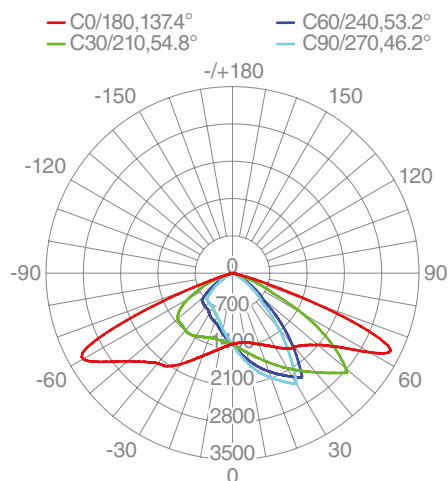

Luminaria Pública

IEC60598-2-3:2002+A12011
IEC 60598-1:2008

Características lumínicas

Modelo	SL-50W	SL-100W	SL-150W
CRI	80Ra	80Ra	80Ra
Led SMD	3030-80pcs	3030-160pcs	3030-320pcs
Vida útil mejorada	50.000hs	50.000hs	50.000hs
Tiempo de arranque	0.5s	0.5s	0.5s
Dimeable	No	No	No
Certificado LM80	Si	Si	Si
UGR	N/A	N/A	N/A
Ángulo de apertura	105°	105°	105°
Desviación estándar de igualación de colores	<6	<6	<6
Grupo de seguridad fotobiologica acc. EN62778	RG1	RG1	RG1

Artefacto	Tamaño	160x380x47mm	230x480x48mm	230x480x48mm
	Peso	1,20Kg	2,27Kg	2,35Kg
Master	Tamaño	40,3x31x18,5 cm	50,3x23x25,5	50,3x23x25,5
	Cant	6pcs	4pcs	4pcs

Temperaturas

Tipo de Blanco	Blanco Frío	Blanco Frío	Blanco Frío
Temperatura Color	5700K	5700K	5700K
Flujo Luminoso	6.000lm / 120lm x W	12.000lm / 120lm x W	18.000lm / 120lm x W

Luminaria Pública

IEC60598-2-3:2002+A12011
IEC 60598-1:2008

Fotometrías

Luminaria Pública 50W

Luminaria Pública 100W

Luminaria Pública 150W

Luminaria Pública 50W

Unidad: cd