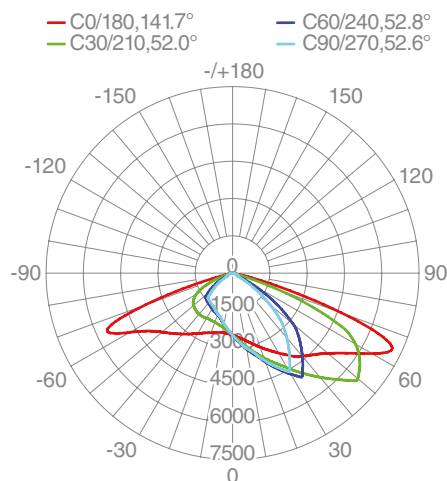

Luminaria Pública 100W

Unidad: cd