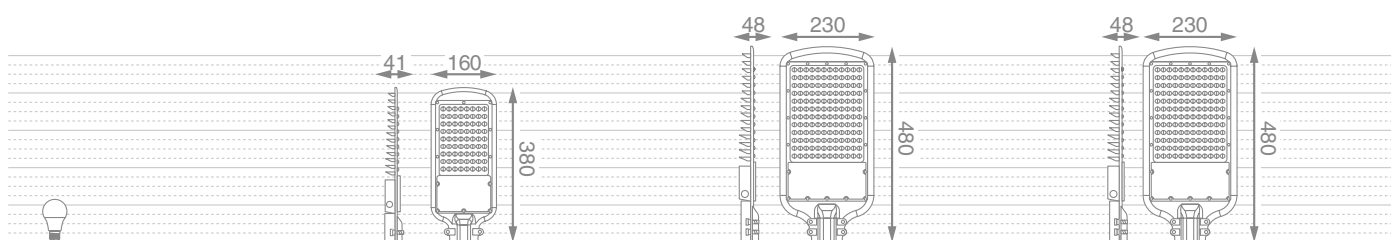

LED
SEOUL
120 Lúmenes por Watt

Válvula
Anti condensación

IK08 / IP65
Cuerpo de fundición
de aluminio alta presión

Luminaria Pública

50W

100W / 150W

valores expresados en mm

Características eléctricas

Modelo	SL-50W	SL-100W	SL-150W
Tensión	AC100-240V	AC100-240V	AC100-240V
Potencia	50W	100W	150W
Corriente	550mA	1100mA	1650mA
Factor potencia	0.9	0.9	0.9
Frecuencia	50-60 Hz	50-60 Hz	50-60 Hz
Anti-High-Volt	1500V	1500V	1500V
EMC	Si	Si	Si
Clase	I	I	I
ON/OFF Switch	15.000	15.000	15.000
SDCM	10	10	10
THD	<7	<7	<7
Protector SPD	4kV	4kV	4kV
Corriente de irrupción	<30	<50	<70
Tiempo de irrupción Th50	<280	<280	<280
Cantidad máx. de equipo por circuito B16 A	7	4	2
Cantidad máx. de equipo por circuito C10 A	7	4	2
Cantidad máx. de equipo por circuito C16 A	12	7	3
Temperatura	-20°C + 45°C	-20°C + 45°C	-20°C + 45°C
Flicker	-	No Flicker / Sin intermitencias	-

Luminaria Pública

IEC60598-2-3:2002+A12011
IEC 60598-1:2008

Características lumínicas

Modelo	SL-50W	SL-100W	SL-150W
CRI	80Ra	80Ra	80Ra
Led SMD	3030-80pcs	3030-160pcs	3030-320pcs
Vida útil mejorada	50.000hs	50.000hs	50.000hs
Tiempo de arranque	0.5s	0.5s	0.5s
Dimeable	No	No	No
Certificado LM80	Si	Si	Si
UGR	N/A	N/A	N/A
Ángulo de apertura	105°	105°	105°
Desviación estándar de igualación de colores	<6	<6	<6
Grupo de seguridad fotobiologica acc. EN62778	RG1	RG1	RG1

Artefacto	Tamaño	160x380x47mm	230x480x48mm	230x480x48mm
	Peso	1,20Kg	2,27Kg	2,35Kg
Master	Tamaño	40,3x31x18,5 cm	50,3x23x25,5	50,3x23x25,5
	Cant	6pcs	4pcs	4pcs

Temperaturas

Tipo de Blanco	Blanco Frío	Blanco Frío	Blanco Frío
Temperatura Color	5700K	5700K	5700K
Flujo Luminoso	6.000lm / 120lm x W	12.000lm / 120lm x W	18.000lm / 120lm x W