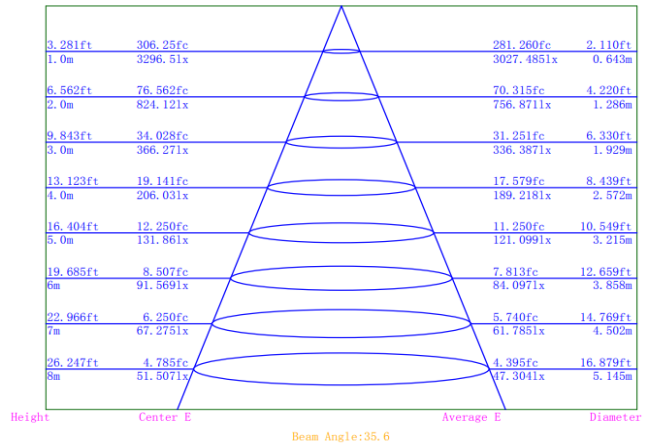

Aplicaciones

Características del Producto

Potencia Nominal	90W	120W	150W
Flujo Luminoso	11 250 lm / 11 700 lm / 12 150 lm	15 000 lm / 15 600 lm / 16 200 lm	18 750 lm / 19 500 lm / 20 250 lm
Corriente	900 – 380 mA	1 200 – 500 mA	1 500 – 630 mA
Tensión Nominal	100-240 V~		
Frecuencia	50/60 Hz		
Eficiencia	125 lm/W / 130 lm/W / 135 lm/W		
Temperatura de Color	3 000 K / 4 000 K / 6 500 K		
Índice de Reproducción de Color (IRC)	>80		
Factor de Potencia	>0.93		
Supresor de picos (SPD)	10 kV (L-N) & (L,N-PE)		
Ángulo de Apertura	85° x 150°		
Vida Útil	50 000 h (L70)		
Atenuable	No		
Índice de Protección	IP66		
Protección contra Impactos Mecánicos	IK08		
Garantía	5 años		
Mínima y Máxima Temperatura de Operación	-30~... +50°C		
Mínima y Máxima Temperatura de Almacenaje	-40~... +70°C		
Distorsión de Armónicas (THD)	<20%		
Material y color de la carcasa	Aluminio / Gris RAL7015		
Material difusor y acabado	Policarbonato		

Accesorios

Clave	Descripción	Peso (g)	EAN 10	Dimensiones EAN10 (mm)	EAN 40	Dimensiones EAN40 (mm)	PCs EAN 40
7018004	LEDVANCE AREALIGHT Adaptor angle 48/60	1272g	4058075589988	127x107x377	4058075589995	544x394x269	10
7018005	LEDVANCE AREALIGHT insert 42/60	526g	4058075590007	69x69x97	4058075590014	354x354x399	100

Diagrama Fotométrico

| Curva Iluminación-Distancia

90W

120W

150W