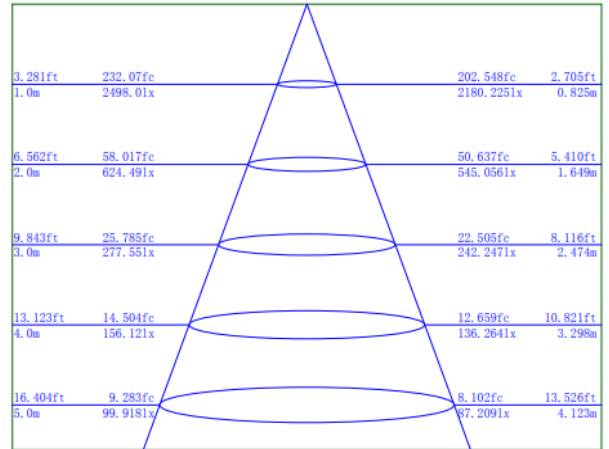

Aplicaciones

Características del Producto

Potencia Nominal	90W	120W	150W
Flujo Luminoso	11 250 lm / 11 700 lm / 12 150 lm	15 000 lm / 15 600 lm / 16 200 lm	18 750 lm / 19 500 lm / 20 250 lm
Corriente	900 – 380 mA	1 200 – 500 mA	1 500 – 630 mA
Tensión Nominal	100-240 V~		
Frecuencia	50/60 Hz		
Eficiencia	125 lm/W / 130 lm/W / 135 lm/W		
Temperatura de Color	3 000 K / 4 000 K / 6 500 K		
Índice de Reproducción de Color (IRC)	>80		
Factor de Potencia	>0.93		
Supresor de picos (SPD)	10 kV (L-N) & (L,N-PE)		
Ángulo de Apertura	85° x 150°		
Vida Útil	50 000 h (L70)		
Atenuable	No		
Índice de Protección	IP66		
Protección contra Impactos Mecánicos	IK08		
Garantía	5 años		
Mínima y Máxima Temperatura de Operación	-30~... +50°C		
Mínima y Máxima Temperatura de Almacenaje	-40~... +70°C		
Distorsión de Armónicas (THD)	<20%		
Material y color de la carcasa	Aluminio / Gris RAL7015		
Material difusor y acabado	Policarbonato		

Accesorios

Clave	Descripción	Peso (g)	EAN 10	Dimensiones EAN10 (mm)	EAN 40	Dimensiones EAN40 (mm)	PCs EAN 40
7018004	LEDVANCE AREALIGHT Adaptor angle 48/60	1272g	4058075589988	127x107x377	4058075589995	544x394x269	10
7018005	LEDVANCE AREALIGHT insert 42/60	526g	4058075590007	69x69x97	4058075590014	354x354x399	100

Diagrama Fotométrico

| Curva Iluminación-Distancia

90W

120W

150W