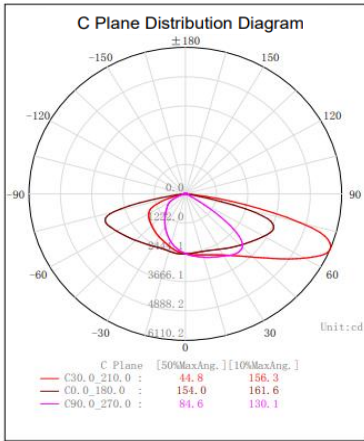

Aplicaciones

Características del Producto

Potencia Nominal	90W	120W	150W
Flujo Luminoso	11 250 lm / 11 700 lm / 12 150 lm	15 000 lm / 15 600 lm / 16 200 lm	18 750 lm / 19 500 lm / 20 250 lm
Corriente	900 – 380 mA	1 200 – 500 mA	1 500 – 630 mA
Tensión Nominal	100-240 V~		
Frecuencia	50/60 Hz		
Eficiencia	125 lm/W / 130 lm/W / 135 lm/W		
Temperatura de Color	3 000 K / 4 000 K / 6 500 K		
Índice de Reproducción de Color (IRC)	>80		
Factor de Potencia	>0.93		
Supresor de picos (SPD)	10 kV (L-N) & (L,N-PE)		
Ángulo de Apertura	85° x 150°		
Vida Útil	50 000 h (L70)		
Atenuable	No		
Índice de Protección	IP66		
Protección contra Impactos Mecánicos	IK08		
Garantía	5 años		
Mínima y Máxima Temperatura de Operación	-30~... +50°C		
Mínima y Máxima Temperatura de Almacenaje	-40~... +70°C		
Distorsión de Armónicas (THD)	<20%		
Material y color de la carcasa	Aluminio / Gris RAL7015		
Material difusor y acabado	Policarbonato		

Diagrama Fotométrico

| Curva Iluminación-Distancia

90W

120W

150W