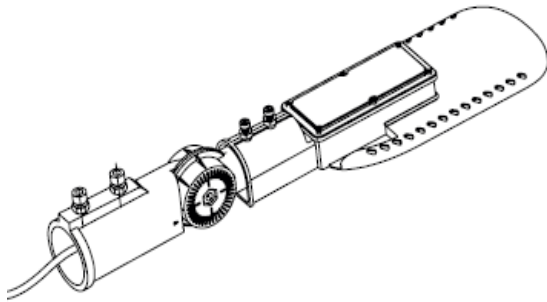

Imágenes: Luminarias

90W y 120W

150W

Imágenes: Accesorios

Adaptor

Insert

Datos del Producto

Clave	Descripción	Peso (g)	EAN 10	Dimensiones EAN10 (mm)	EAN 40	Dimensiones EAN40 (mm)	PCs EAN 40
7017566	LEDVANCE AREALIGHT 90W 3000K 100-240V	690	4058075553996	366x94x168	4058075554009	441x336x217	4
7017567	LEDVANCE AREALIGHT 90W 4000K 100-240V	690	4058075554016	366x94x168	4058075554023	441x336x217	4
7017568	LEDVANCE AREALIGHT 90W 6500K 100-240V	690	4058075554177	366x94x168	4058075554184	441x336x217	4
7017569	LEDVANCE AREALIGHT 120W 3000K 100-240V	690	4058075554054	366x94x168	4058075554061	441x336x217	4
7017570	LEDVANCE AREALIGHT 120W 4000K 100-240V	690	4058075554078	366x94x168	4058075554085	441x336x217	4
7017571	LEDVANCE AREALIGHT 120W 6500K 100-240V	690	4058075554092	366x94x168	4058075554108	441x336x217	4
7017572	LEDVANCE AREALIGHT 150W 3000K 100-240V	690	4058075554115	366x94x168	4058075554122	441x336x217	2
7017573	LEDVANCE AREALIGHT 150W 4000K 100-240V	690	4058075554139	366x94x168	4058075554146	441x336x217	2
7017574	LEDVANCE AREALIGHT 150W 6500K 100-240V	690	4058075554153	366x94x168	4058075554160	441x336x217	2

Accesorios

Clave	Descripción	Peso (g)	EAN 10	Dimensiones EAN10 (mm)	EAN 40	Dimensiones EAN40 (mm)	PCs EAN 40
7018004	LEDVANCE AREALIGHT Adaptor angle 48/60	1272g	4058075589988	127x107x377	4058075589995	544x394x269	10
7018005	LEDVANCE AREALIGHT insert 42/60	526g	4058075590007	69x69x97	4058075590014	354x354x399	100