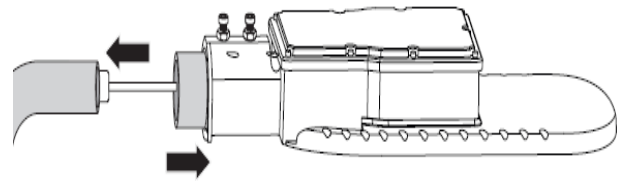

Imágenes: Luminarias

90W y 120W

150W

Imágenes: Accesorios

Adaptor

Insert

Datos del Producto

Clave	Descripción	Peso (g)	EAN 10	Dimensiones EAN10 (mm)	EAN 40	Dimensiones EAN40 (mm)	PCs EAN 40
7017566	LEDVANCE AREALIGHT 90W 3000K 100-240V	690	4058075553996	366x94x168	4058075554009	441x336x217	4
7017567	LEDVANCE AREALIGHT 90W 4000K 100-240V	690	4058075554016	366x94x168	4058075554023	441x336x217	4
7017568	LEDVANCE AREALIGHT 90W 6500K 100-240V	690	4058075554177	366x94x168	4058075554184	441x336x217	4
7017569	LEDVANCE AREALIGHT 120W 3000K 100-240V	690	4058075554054	366x94x168	4058075554061	441x336x217	4
7017570	LEDVANCE AREALIGHT 120W 4000K 100-240V	690	4058075554078	366x94x168	4058075554085	441x336x217	4
7017571	LEDVANCE AREALIGHT 120W 6500K 100-240V	690	4058075554092	366x94x168	4058075554108	441x336x217	4
7017572	LEDVANCE AREALIGHT 150W 3000K 100-240V	690	4058075554115	366x94x168	4058075554122	441x336x217	2
7017573	LEDVANCE AREALIGHT 150W 4000K 100-240V	690	4058075554139	366x94x168	4058075554146	441x336x217	2
7017574	LEDVANCE AREALIGHT 150W 6500K 100-240V	690	4058075554153	366x94x168	4058075554160	441x336x217	2

Accesorios

Clave	Descripción	Peso (g)	EAN 10	Dimensiones EAN10 (mm)	EAN 40	Dimensiones EAN40 (mm)	PCs EAN 40
7018004	LEDVANCE AREALIGHT Adaptor angle 48/60	1272g	4058075589988	127x107x377	4058075589995	544x394x269	10
7018005	LEDVANCE AREALIGHT insert 42/60	526g	4058075590007	69x69x97	4058075590014	354x354x399	100