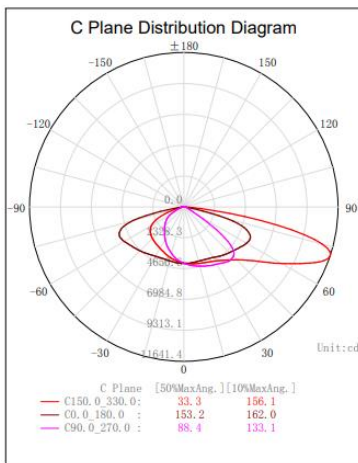

Diagrama Fotométrico

| Curva Iluminación-Distancia

90W

120W

150W