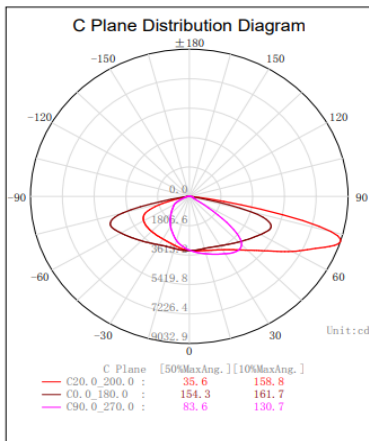

Accesorios

Clave	Descripción	Peso (g)	EAN 10	Dimensiones EAN10 (mm)	EAN 40	Dimensiones EAN40 (mm)	PCs EAN 40
7018004	LEDVANCE AREALIGHT Adaptor angle 48/60	1272g	4058075589988	127x107x377	4058075589995	544x394x269	10
7018005	LEDVANCE AREALIGHT insert 42/60	526g	4058075590007	69x69x97	4058075590014	354x354x399	100

Diagrama Fotométrico

| Curva Iluminación-Distancia

90W

120W

150W