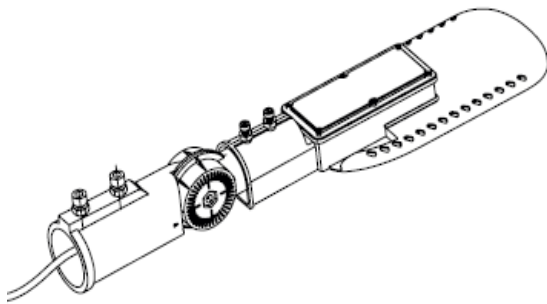

Imágenes: Luminarias

90W y 120W

150W

Imágenes: Accesorios

Adaptor

Insert

Datos del Producto

Clave	Descripción	Peso (g)	EAN 10	Dimensiones EAN10 (mm)	EAN 40	Dimensiones EAN40 (mm)	PCs EAN 40
7017566	LEDVANCE AREALIGHT 90W 3000K 100-240V	690	4058075553996	366x94x168	4058075554009	441x336x217	4
7017567	LEDVANCE AREALIGHT 90W 4000K 100-240V	690	4058075554016	366x94x168	4058075554023	441x336x217	4
7017568	LEDVANCE AREALIGHT 90W 6500K 100-240V	690	4058075554177	366x94x168	4058075554184	441x336x217	4
7017569	LEDVANCE AREALIGHT 120W 3000K 100-240V	690	4058075554054	366x94x168	4058075554061	441x336x217	4
7017570	LEDVANCE AREALIGHT 120W 4000K 100-240V	690	4058075554078	366x94x168	4058075554085	441x336x217	4
7017571	LEDVANCE AREALIGHT 120W 6500K 100-240V	690	4058075554092	366x94x168	4058075554108	441x336x217	4
7017572	LEDVANCE AREALIGHT 150W 3000K 100-240V	690	4058075554115	366x94x168	4058075554122	441x336x217	2
7017573	LEDVANCE AREALIGHT 150W 4000K 100-240V	690	4058075554139	366x94x168	4058075554146	441x336x217	2
7017574	LEDVANCE AREALIGHT 150W 6500K 100-240V	690	4058075554153	366x94x168	4058075554160	441x336x217	2

Accesorios

Clave	Descripción	Peso (g)	EAN 10	Dimensiones EAN10 (mm)	EAN 40	Dimensiones EAN40 (mm)	PCs EAN 40
7018004	LEDVANCE AREALIGHT Adaptor angle 48/60	1272g	4058075589988	127x107x377	4058075589995	544x394x269	10
7018005	LEDVANCE AREALIGHT insert 42/60	526g	4058075590007	69x69x97	4058075590014	354x354x399	100