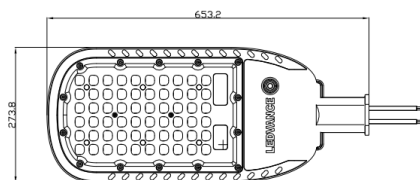

Características del Producto

Potencia Nominal	90W	120W	150W
Flujo Luminoso	11 250 lm / 11 700 lm / 12 150 lm	15 000 lm / 15 600 lm / 16 200 lm	18 750 lm / 19 500 lm / 20 250 lm
Corriente	900 – 380 mA	1 200 – 500 mA	1 500 – 630 mA
Tensión Nominal	100-240 V~		
Frecuencia	50/60 Hz		
Eficiencia	125 lm/W / 130 lm/W / 135 lm/W		
Temperatura de Color	3 000 K / 4 000 K / 6 500 K		
Índice de Reproducción de Color (IRC)	>80		
Factor de Potencia	>0.93		
Supresor de picos (SPD)	10 kV (L-N) & (L,N-PE)		
Ángulo de Apertura	85° x 150°		
Vida Útil	50 000 h (L70)		
Atenuable	No		
Índice de Protección	IP66		
Protección contra Impactos Mecánicos	IK08		
Garantía	5 años		
Mínima y Máxima Temperatura de Operación	-30~... +50°C		
Mínima y Máxima Temperatura de Almacenaje	-40~... +70°C		
Distorsión de Armónicas (THD)	<20%		
Material y color de la carcasa	Aluminio / Gris RAL7015		
Material difusor y acabado	Policarbonato		

Imágenes: Luminarias