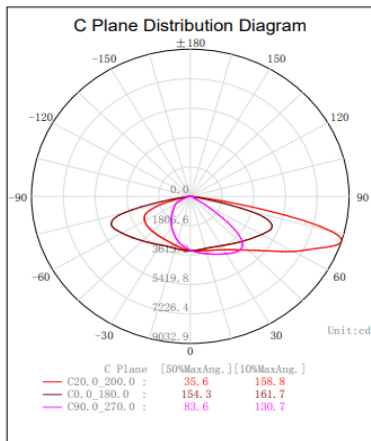

Accesorios

Clave	Descripción	Peso (g)	EAN 10	Dimensiones EAN10 (mm)	EAN 40	Dimensiones EAN40 (mm)	PCs EAN 40
7018004	LEDVANCE AREALIGHT Adaptor angle 48/60	1272g	4058075589988	127x107x377	4058075589995	544x394x269	10
7018005	LEDVANCE AREALIGHT insert 42/60	526g	4058075590007	69x69x97	4058075590014	354x354x399	100

Diagrama Fotométrico

| Curva Iluminación-Distancia

90W

120W

150W