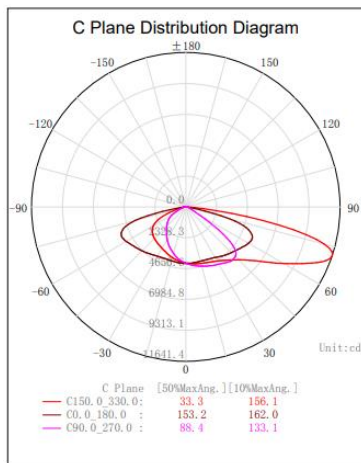

Diagrama Fotométrico

| Curva Iluminación-Distancia

90W

120W

150W