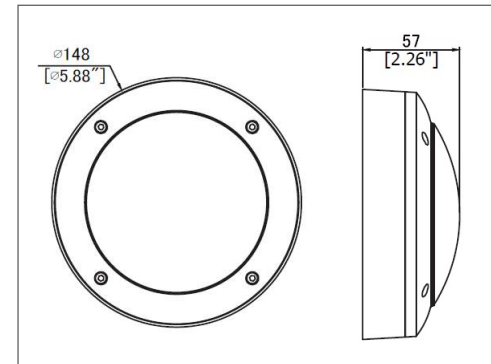

DISEÑO TÉCNICO (MM)

DIAGRAMA FOTOMÉTRICO

DIAGRAMA FOTOMÉTRICO

BULKHEAD

30W | 2 900 lm | 3000K
30W | 2 900 lm | 6500K

ESPECIFICACIONES TÉCNICAS

Potencia	30 W
Temperatura de Color	3 000K / 6 500K
Flujo Luminoso	2 900 lm
Eficacia	96 lm/W
Tensión Nominal	100-277 V~
Factor de Potencia	>0.9
Índice de Protección	IP65
Protección contra Impactos Mecánicos	IK06
Ángulo de Apertura	100°
Atenuable	No
Índice de Reproducción de Color (IRC)	>80
Vida Útil	30 000 h
Frecuencia	50/60 Hz
Temperatura de Operación	-20°C ~ 40°C
Temperatura de Almacenaje	-20°C ~ 80°C
Garantía	3 años
Clase de Aislamiento	Clase I
Material de la Luminaria	Aluminio
Material del Difusor	Polycarbonato

DISEÑO TÉCNICO (MM)

DIAGRAMA FOTOMÉTRICO

DIAGRAMA FOTOMÉTRICO

BULKHEAD

10W | 450 lm | 3000K
10W | 450 lm | 6500K

ESPECIFICACIONES TÉCNICAS

Potencia	10 W
Temperatura de Color	3 000K / 6 500K
Flujo Luminoso	450 lm
Eficacia	45 lm/W
Tensión Nominal	100-277 V~
Factor de Potencia	>0.6
Índice de Protección	IP65
Protección contra Impactos Mecánicos	IK06
Ángulo de Apertura	100°
Atenuable	No
Índice de Reproducción de Color (IRC)	>80
Vida Útil	30 000 h
Frecuencia	50/60 Hz
Temperatura de Operación	-20°C ~ 40°C
Temperatura de Almacenaje	-20°C ~ 80°C
Garantía	3 años
Clase de Aislamiento	Clase I
Material de la Luminaria	Aluminio
Material del Difusor	Policarbonato

DISEÑO TÉCNICO (MM)

DIAGRAMA FOTOMÉTRICO

DIAGRAMA FOTOMÉTRICO

BULKHEAD

30W | 1 450 lm | 3000K
30W | 1 450 lm | 6500K

ESPECIFICACIONES TÉCNICAS

Potencia	30 W
Temperatura de Color	3 000K / 6 500K
Flujo Luminoso	1 450 lm
Eficacia	50 lm/W
Tensión Nominal	100-277 V~
Factor de Potencia	>0.9
Índice de Protección	IP65
Protección contra Impactos Mecánicos	IK06
Ángulo de Apertura	100°
Atenuable	No
Índice de Reproducción de Color (IRC)	>80
Vida Útil	30 000 h
Frecuencia	50/60 Hz
Temperatura de Operación	-20°C ~ 40°C
Temperatura de Almacenaje	-20°C ~ 80°C
Garantía	3 años
Clase de Aislamiento	Clase I
Material de la Luminaria	Aluminio
Material del Difusor	Polycarbonato