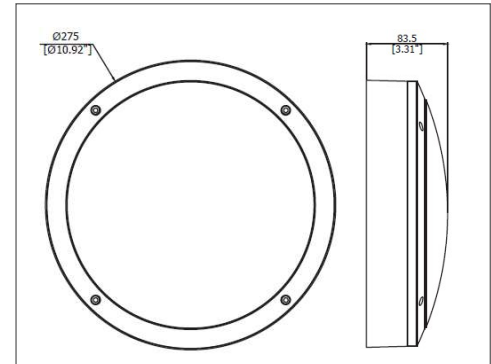

DISEÑO TÉCNICO (MM)

DIAGRAMA FOTOMÉTRICO

DIAGRAMA FOTOMÉTRICO

BULKHEAD

30W | 2 900 lm | 3000K
30W | 2 900 lm | 6500K

ESPECIFICACIONES TÉCNICAS

Potencia	30 W
Temperatura de Color	3 000K / 6 500K
Flujo Luminoso	2 900 lm
Eficacia	96 lm/W
Tensión Nominal	100-277 V~
Factor de Potencia	>0.9
Índice de Protección	IP65
Protección contra Impactos Mecánicos	IK06
Ángulo de Apertura	100°
Atenuable	No
Índice de Reproducción de Color (IRC)	>80
Vida Útil	30 000 h
Frecuencia	50/60 Hz
Temperatura de Operación	-20°C ~ 40°C
Temperatura de Almacenaje	-20°C ~ 80°C
Garantía	3 años
Clase de Aislamiento	Clase I
Material de la Luminaria	Aluminio
Material del Difusor	Polycarbonato

DISEÑO TÉCNICO (MM)

DIAGRAMA FOTOMÉTRICO

DIAGRAMA FOTOMÉTRICO

BULKHEAD

10W | 450 lm | 3000K
10W | 450 lm | 6500K

ESPECIFICACIONES TÉCNICAS

Potencia	10 W
Temperatura de Color	3 000K / 6 500K
Flujo Luminoso	450 lm
Eficacia	45 lm/W
Tensión Nominal	100-277 V~
Factor de Potencia	>0.6
Índice de Protección	IP65
Protección contra Impactos Mecánicos	IK06
Ángulo de Apertura	100°
Atenuable	No
Índice de Reproducción de Color (IRC)	>80
Vida Útil	30 000 h
Frecuencia	50/60 Hz
Temperatura de Operación	-20°C ~ 40°C
Temperatura de Almacenaje	-20°C ~ 80°C
Garantía	3 años
Clase de Aislamiento	Clase I
Material de la Luminaria	Aluminio
Material del Difusor	Policarbonato

DISEÑO TÉCNICO (MM)

DIAGRAMA FOTOMÉTRICO

DIAGRAMA FOTOMÉTRICO

BULKHEAD

30W | 1 450 lm | 3000K
30W | 1 450 lm | 6500K

ESPECIFICACIONES TÉCNICAS

Potencia	30 W
Temperatura de Color	3 000K / 6 500K
Flujo Luminoso	1 450 lm
Eficacia	50 lm/W
Tensión Nominal	100-277 V~
Factor de Potencia	>0.9
Índice de Protección	IP65
Protección contra Impactos Mecánicos	IK06
Ángulo de Apertura	100°
Atenuable	No
Índice de Reproducción de Color (IRC)	>80
Vida Útil	30 000 h
Frecuencia	50/60 Hz
Temperatura de Operación	-20°C ~ 40°C
Temperatura de Almacenaje	-20°C ~ 80°C
Garantía	3 años
Clase de Aislamiento	Clase I
Material de la Luminaria	Aluminio
Material del Difusor	Polycarbonato