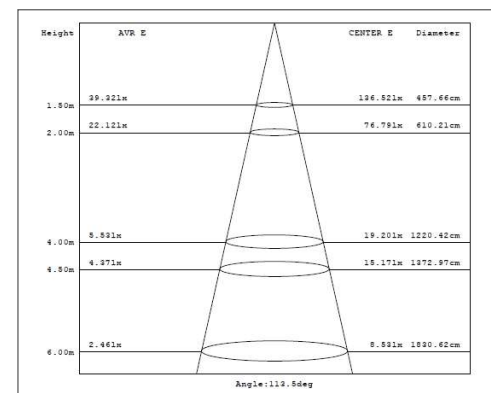

DISEÑO TÉCNICO (MM)

DIAGRAMA FOTOMÉTRICO

DIAGRAMA FOTOMÉTRICO

BULKHEAD

30W | 2 900 lm | 3000K
30W | 2 900 lm | 6500K

ESPECIFICACIONES TÉCNICAS

Potencia	30 W
Temperatura de Color	3 000K / 6 500K
Flujo Luminoso	2 900 lm
Eficacia	96 lm/W
Tensión Nominal	100-277 V~
Factor de Potencia	>0.9
Índice de Protección	IP65
Protección contra Impactos Mecánicos	IK06
Ángulo de Apertura	100°
Atenuable	No
Índice de Reproducción de Color (IRC)	>80
Vida Útil	30 000 h
Frecuencia	50/60 Hz
Temperatura de Operación	-20°C ~ 40°C
Temperatura de Almacenaje	-20°C ~ 80°C
Garantía	3 años
Clase de Aislamiento	Clase I
Material de la Luminaria	Aluminio
Material del Difusor	Polycarbonato

DISEÑO TÉCNICO (MM)

DIAGRAMA FOTOMÉTRICO

DIAGRAMA FOTOMÉTRICO

BULKHEAD

10W | 450 lm | 3000K
10W | 450 lm | 6500K

ESPECIFICACIONES TÉCNICAS

Potencia	10 W
Temperatura de Color	3 000K / 6 500K
Flujo Luminoso	450 lm
Eficacia	45 lm/W
Tensión Nominal	100-277 V~
Factor de Potencia	>0.6
Índice de Protección	IP65
Protección contra Impactos Mecánicos	IK06
Ángulo de Apertura	100°
Atenuable	No
Índice de Reproducción de Color (IRC)	>80
Vida Útil	30 000 h
Frecuencia	50/60 Hz
Temperatura de Operación	-20°C ~ 40°C
Temperatura de Almacenaje	-20°C ~ 80°C
Garantía	3 años
Clase de Aislamiento	Clase I
Material de la Luminaria	Aluminio
Material del Difusor	Policarbonato

DISEÑO TÉCNICO (MM)

DIAGRAMA FOTOMÉTRICO

DIAGRAMA FOTOMÉTRICO

BULKHEAD

30W | 1 450 lm | 3000K
30W | 1 450 lm | 6500K

ESPECIFICACIONES TÉCNICAS

Potencia	30 W
Temperatura de Color	3 000K / 6 500K
Flujo Luminoso	1 450 lm
Eficacia	50 lm/W
Tensión Nominal	100-277 V~
Factor de Potencia	>0.9
Índice de Protección	IP65
Protección contra Impactos Mecánicos	IK06
Ángulo de Apertura	100°
Atenuable	No
Índice de Reproducción de Color (IRC)	>80
Vida Útil	30 000 h
Frecuencia	50/60 Hz
Temperatura de Operación	-20°C ~ 40°C
Temperatura de Almacenaje	-20°C ~ 80°C
Garantía	3 años
Clase de Aislamiento	Clase I
Material de la Luminaria	Aluminio
Material del Difusor	Polycarbonato