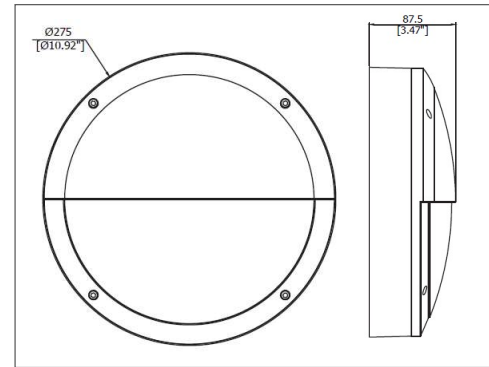

DISEÑO TÉCNICO (MM)

DIAGRAMA FOTOMÉTRICO

DIAGRAMA FOTOMÉTRICO

BULKHEAD

30W | 1 450 lm | 3000K
30W | 1 450 lm | 6500K

ESPECIFICACIONES TÉCNICAS

Potencia	30 W
Temperatura de Color	3 000K / 6 500K
Flujo Luminoso	1 450 lm
Eficacia	50 lm/W
Tensión Nominal	100-277 V~
Factor de Potencia	>0.9
Índice de Protección	IP65
Protección contra Impactos Mecánicos	IK06
Ángulo de Apertura	100°
Atenuable	No
Índice de Reproducción de Color (IRC)	>80
Vida Útil	30 000 h
Frecuencia	50/60 Hz
Temperatura de Operación	-20°C ~ 40°C
Temperatura de Almacenaje	-20°C ~ 80°C
Garantía	3 años
Clase de Aislamiento	Clase I
Material de la Luminaria	Aluminio
Material del Difusor	Polycarbonato

DISEÑO TÉCNICO (MM)

DIAGRAMA FOTOMÉTRICO

DIAGRAMA FOTOMÉTRICO

DATOS LOGÍSTICOS

LATAM	Clave	Descripción	Pieza Caja	EAN 10	Dimensiones EAN 10 (mm)	Peso EAN 10 (g)	EAN 40	Dimensiones EAN 40 (mm)	Peso EAN 40 (g)
7020014	89405	LEDVANCE BULKHEAD 10W/830	8	4099854083686	155X65X160	450	4099854083693	340X170X340	4 100
7020015	89406	LEDVANCE BULKHEAD 10W/865	8	4099854083709	155X65X160	450	4099854083716	340X170X340	4 100
7020017	89407	LEDVANCE BULKHEAD 30W/830	8	4099854083723	280X85X285	1420	4099854083730	525X295X305	8 900
7020018	89408	LEDVANCE BULKHEAD 30W/865	8	4099854083747	280X85X285	1420	4099854083754	525X295X305	8 900
7020019	89409	LEDVANCE BULKHEAD MID 10W/830	8	4099854083761	155X65X160	490	4099854083778	340X170X340	4 420
7020020	89410	LEDVANCE BULKHEAD MID 10W/865	8	4099854083785	155X65X160	490	4099854083792	340X170X340	4 420
7020021	89411	LEDVANCE BULKHEAD MID 30W/830	8	4099854083808	280X85X285	1570	4099854083815	525X295X305	9 800
7020022	89412	LEDVANCE BULKHEAD MID 30W/865	8	4099854083822	280X85X285	1570	4099854083839	525X295X305	9 800