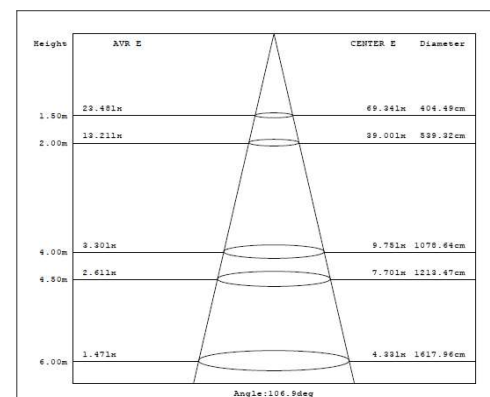

DISEÑO TÉCNICO (MM)

DIAGRAMA FOTOMÉTRICO

DIAGRAMA FOTOMÉTRICO

BULKHEAD

30W | 1 450 lm | 3000K
30W | 1 450 lm | 6500K

ESPECIFICACIONES TÉCNICAS

Potencia	30 W
Temperatura de Color	3 000K / 6 500K
Flujo Luminoso	1 450 lm
Eficacia	50 lm/W
Tensión Nominal	100-277 V~
Factor de Potencia	>0.9
Índice de Protección	IP65
Protección contra Impactos Mecánicos	IK06
Ángulo de Apertura	100°
Atenuable	No
Índice de Reproducción de Color (IRC)	>80
Vida Útil	30 000 h
Frecuencia	50/60 Hz
Temperatura de Operación	-20°C ~ 40°C
Temperatura de Almacenaje	-20°C ~ 80°C
Garantía	3 años
Clase de Aislamiento	Clase I
Material de la Luminaria	Aluminio
Material del Difusor	Polycarbonato

DISEÑO TÉCNICO (MM)

DIAGRAMA FOTOMÉTRICO

DIAGRAMA FOTOMÉTRICO

DATOS LOGÍSTICOS

LATAM	Clave	Descripción	Pieza Caja	EAN 10	Dimensiones EAN 10 (mm)	Peso EAN 10 (g)	EAN 40	Dimensiones EAN 40 (mm)	Peso EAN 40 (g)
7020014	89405	LEDVANCE BULKHEAD 10W/830	8	4099854083686	155X65X160	450	4099854083693	340X170X340	4 100
7020015	89406	LEDVANCE BULKHEAD 10W/865	8	4099854083709	155X65X160	450	4099854083716	340X170X340	4 100
7020017	89407	LEDVANCE BULKHEAD 30W/830	8	4099854083723	280X85X285	1420	4099854083730	525X295X305	8 900
7020018	89408	LEDVANCE BULKHEAD 30W/865	8	4099854083747	280X85X285	1420	4099854083754	525X295X305	8 900
7020019	89409	LEDVANCE BULKHEAD MID 10W/830	8	4099854083761	155X65X160	490	4099854083778	340X170X340	4 420
7020020	89410	LEDVANCE BULKHEAD MID 10W/865	8	4099854083785	155X65X160	490	4099854083792	340X170X340	4 420
7020021	89411	LEDVANCE BULKHEAD MID 30W/830	8	4099854083808	280X85X285	1570	4099854083815	525X295X305	9 800
7020022	89412	LEDVANCE BULKHEAD MID 30W/865	8	4099854083822	280X85X285	1570	4099854083839	525X295X305	9 800