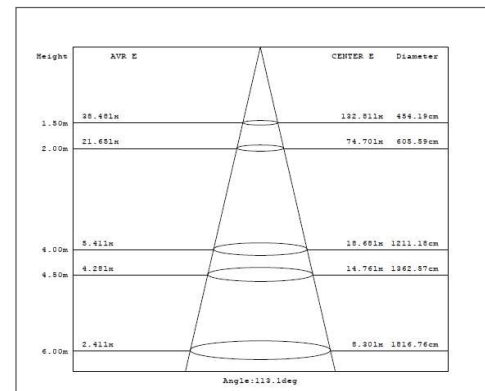

ESPECIFICACIONES TÉCNICAS

Potencia	10 W
Temperatura de Color	3 000K / 6 500K
Flujo Luminoso	900 lm
Eficacia	90 lm/W
Tensión Nominal	100-277 V~
Factor de Potencia	>0.6
Índice de Protección	IP65
Protección contra Impactos Mecánicos	IK06
Ángulo de Apertura	100°
Atenuable	No
Índice de Reproducción de Color (IRC)	>80
Vida Útil	30 000 h
Frecuencia	50/60 Hz
Temperatura de Operación	-20°C ~ 40°C
Temperatura de Almacenaje	-20°C ~ 80°C
Garantía	3 años
Clase de Aislamiento	Clase I
Material de la Luminaria	Aluminio
Material del Difusor	Policarbonato

DISEÑO TÉCNICO (MM)

DIAGRAMA FOTOMÉTRICO

DIAGRAMA FOTOMÉTRICO

BULKHEAD

30W | 2 900 lm | 3000K
30W | 2 900 lm | 6500K

ESPECIFICACIONES TÉCNICAS

Potencia	30 W
Temperatura de Color	3 000K / 6 500K
Flujo Luminoso	2 900 lm
Eficacia	96 lm/W
Tensión Nominal	100-277 V~
Factor de Potencia	>0.9
Índice de Protección	IP65
Protección contra Impactos Mecánicos	IK06
Ángulo de Apertura	100°
Atenuable	No
Índice de Reproducción de Color (IRC)	>80
Vida Útil	30 000 h
Frecuencia	50/60 Hz
Temperatura de Operación	-20°C ~ 40°C
Temperatura de Almacenaje	-20°C ~ 80°C
Garantía	3 años
Clase de Aislamiento	Clase I
Material de la Luminaria	Aluminio
Material del Difusor	Polycarbonato

DISEÑO TÉCNICO (MM)

DIAGRAMA FOTOMÉTRICO

DIAGRAMA FOTOMÉTRICO

BULKHEAD

10W | 450 lm | 3000K
10W | 450 lm | 6500K

ESPECIFICACIONES TÉCNICAS

Potencia	10 W
Temperatura de Color	3 000K / 6 500K
Flujo Luminoso	450 lm
Eficacia	45 lm/W
Tensión Nominal	100-277 V~
Factor de Potencia	>0.6
Índice de Protección	IP65
Protección contra Impactos Mecánicos	IK06
Ángulo de Apertura	100°
Atenuable	No
Índice de Reproducción de Color (IRC)	>80
Vida Útil	30 000 h
Frecuencia	50/60 Hz
Temperatura de Operación	-20°C ~ 40°C
Temperatura de Almacenaje	-20°C ~ 80°C
Garantía	3 años
Clase de Aislamiento	Clase I
Material de la Luminaria	Aluminio
Material del Difusor	Policarbonato