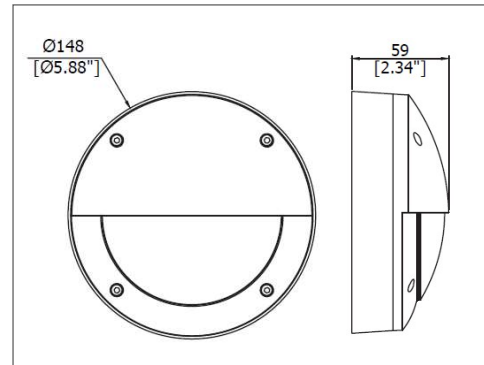

DISEÑO TÉCNICO (MM)

DIAGRAMA FOTOMÉTRICO

DIAGRAMA FOTOMÉTRICO

BULKHEAD

10W | 450 lm | 3000K
10W | 450 lm | 6500K

ESPECIFICACIONES TÉCNICAS

Potencia	10 W
Temperatura de Color	3 000K / 6 500K
Flujo Luminoso	450 lm
Eficacia	45 lm/W
Tensión Nominal	100-277 V~
Factor de Potencia	>0.6
Índice de Protección	IP65
Protección contra Impactos Mecánicos	IK06
Ángulo de Apertura	100°
Atenuable	No
Índice de Reproducción de Color (IRC)	>80
Vida Útil	30 000 h
Frecuencia	50/60 Hz
Temperatura de Operación	-20°C ~ 40°C
Temperatura de Almacenaje	-20°C ~ 80°C
Garantía	3 años
Clase de Aislamiento	Clase I
Material de la Luminaria	Aluminio
Material del Difusor	Policarbonato

DISEÑO TÉCNICO (MM)

DIAGRAMA FOTOMÉTRICO

DIAGRAMA FOTOMÉTRICO

BULKHEAD

30W | 1 450 lm | 3000K
30W | 1 450 lm | 6500K

ESPECIFICACIONES TÉCNICAS

Potencia	30 W
Temperatura de Color	3 000K / 6 500K
Flujo Luminoso	1 450 lm
Eficacia	50 lm/W
Tensión Nominal	100-277 V~
Factor de Potencia	>0.9
Índice de Protección	IP65
Protección contra Impactos Mecánicos	IK06
Ángulo de Apertura	100°
Atenuable	No
Índice de Reproducción de Color (IRC)	>80
Vida Útil	30 000 h
Frecuencia	50/60 Hz
Temperatura de Operación	-20°C ~ 40°C
Temperatura de Almacenaje	-20°C ~ 80°C
Garantía	3 años
Clase de Aislamiento	Clase I
Material de la Luminaria	Aluminio
Material del Difusor	Polycarbonato