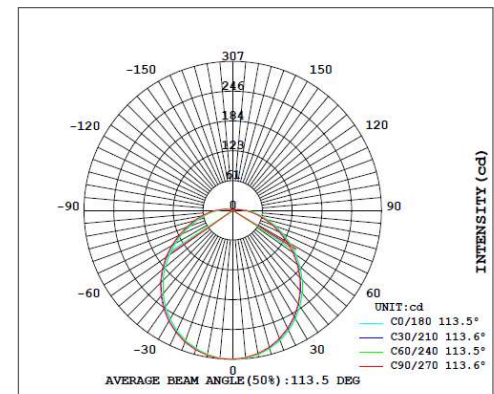

DISEÑO TÉCNICO (MM)

DIAGRAMA FOTOMÉTRICO

DIAGRAMA FOTOMÉTRICO

BULKHEAD

30W | 2 900 lm | 3000K
30W | 2 900 lm | 6500K

ESPECIFICACIONES TÉCNICAS

Potencia	30 W
Temperatura de Color	3 000K / 6 500K
Flujo Luminoso	2 900 lm
Eficacia	96 lm/W
Tensión Nominal	100-277 V~
Factor de Potencia	>0.9
Índice de Protección	IP65
Protección contra Impactos Mecánicos	IK06
Ángulo de Apertura	100°
Atenuable	No
Índice de Reproducción de Color (IRC)	>80
Vida Útil	30 000 h
Frecuencia	50/60 Hz
Temperatura de Operación	-20°C ~ 40°C
Temperatura de Almacenaje	-20°C ~ 80°C
Garantía	3 años
Clase de Aislamiento	Clase I
Material de la Luminaria	Aluminio
Material del Difusor	Polycarbonato

DISEÑO TÉCNICO (MM)

DIAGRAMA FOTOMÉTRICO

DIAGRAMA FOTOMÉTRICO

BULKHEAD

10W | 450 lm | 3000K
10W | 450 lm | 6500K

ESPECIFICACIONES TÉCNICAS

Potencia	10 W
Temperatura de Color	3 000K / 6 500K
Flujo Luminoso	450 lm
Eficacia	45 lm/W
Tensión Nominal	100-277 V~
Factor de Potencia	>0.6
Índice de Protección	IP65
Protección contra Impactos Mecánicos	IK06
Ángulo de Apertura	100°
Atenuable	No
Índice de Reproducción de Color (IRC)	>80
Vida Útil	30 000 h
Frecuencia	50/60 Hz
Temperatura de Operación	-20°C ~ 40°C
Temperatura de Almacenaje	-20°C ~ 80°C
Garantía	3 años
Clase de Aislamiento	Clase I
Material de la Luminaria	Aluminio
Material del Difusor	Policarbonato

DISEÑO TÉCNICO (MM)

DIAGRAMA FOTOMÉTRICO

DIAGRAMA FOTOMÉTRICO

BULKHEAD

30W | 1 450 lm | 3000K
30W | 1 450 lm | 6500K

ESPECIFICACIONES TÉCNICAS

Potencia	30 W
Temperatura de Color	3 000K / 6 500K
Flujo Luminoso	1 450 lm
Eficacia	50 lm/W
Tensión Nominal	100-277 V~
Factor de Potencia	>0.9
Índice de Protección	IP65
Protección contra Impactos Mecánicos	IK06
Ángulo de Apertura	100°
Atenuable	No
Índice de Reproducción de Color (IRC)	>80
Vida Útil	30 000 h
Frecuencia	50/60 Hz
Temperatura de Operación	-20°C ~ 40°C
Temperatura de Almacenaje	-20°C ~ 80°C
Garantía	3 años
Clase de Aislamiento	Clase I
Material de la Luminaria	Aluminio
Material del Difusor	Polycarbonato