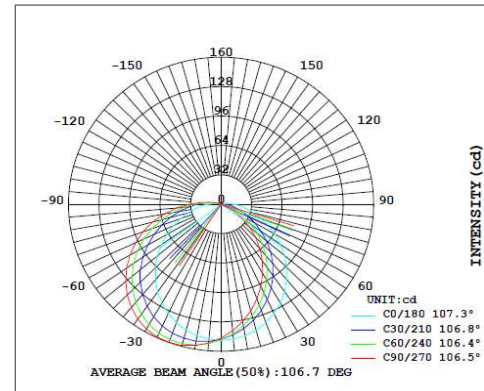

DISEÑO TÉCNICO (MM)

DIAGRAMA FOTOMÉTRICO

DIAGRAMA FOTOMÉTRICO

BULKHEAD

30W | 2 900 lm | 3000K
30W | 2 900 lm | 6500K

ESPECIFICACIONES TÉCNICAS

Potencia	30 W
Temperatura de Color	3 000K / 6 500K
Flujo Luminoso	2 900 lm
Eficacia	96 lm/W
Tensión Nominal	100-277 V~
Factor de Potencia	>0.9
Índice de Protección	IP65
Protección contra Impactos Mecánicos	IK06
Ángulo de Apertura	100°
Atenuable	No
Índice de Reproducción de Color (IRC)	>80
Vida Útil	30 000 h
Frecuencia	50/60 Hz
Temperatura de Operación	-20°C ~ 40°C
Temperatura de Almacenaje	-20°C ~ 80°C
Garantía	3 años
Clase de Aislamiento	Clase I
Material de la Luminaria	Aluminio
Material del Difusor	Polycarbonato

DISEÑO TÉCNICO (MM)

DIAGRAMA FOTOMÉTRICO

DIAGRAMA FOTOMÉTRICO

BULKHEAD

10W | 450 lm | 3000K
10W | 450 lm | 6500K

ESPECIFICACIONES TÉCNICAS

Potencia	10 W
Temperatura de Color	3 000K / 6 500K
Flujo Luminoso	450 lm
Eficacia	45 lm/W
Tensión Nominal	100-277 V~
Factor de Potencia	>0.6
Índice de Protección	IP65
Protección contra Impactos Mecánicos	IK06
Ángulo de Apertura	100°
Atenuable	No
Índice de Reproducción de Color (IRC)	>80
Vida Útil	30 000 h
Frecuencia	50/60 Hz
Temperatura de Operación	-20°C ~ 40°C
Temperatura de Almacenaje	-20°C ~ 80°C
Garantía	3 años
Clase de Aislamiento	Clase I
Material de la Luminaria	Aluminio
Material del Difusor	Policarbonato

DISEÑO TÉCNICO (MM)

DIAGRAMA FOTOMÉTRICO

DIAGRAMA FOTOMÉTRICO

BULKHEAD

30W | 1 450 lm | 3000K
30W | 1 450 lm | 6500K

ESPECIFICACIONES TÉCNICAS

Potencia	30 W
Temperatura de Color	3 000K / 6 500K
Flujo Luminoso	1 450 lm
Eficacia	50 lm/W
Tensión Nominal	100-277 V~
Factor de Potencia	>0.9
Índice de Protección	IP65
Protección contra Impactos Mecánicos	IK06
Ángulo de Apertura	100°
Atenuable	No
Índice de Reproducción de Color (IRC)	>80
Vida Útil	30 000 h
Frecuencia	50/60 Hz
Temperatura de Operación	-20°C ~ 40°C
Temperatura de Almacenaje	-20°C ~ 80°C
Garantía	3 años
Clase de Aislamiento	Clase I
Material de la Luminaria	Aluminio
Material del Difusor	Polycarbonato