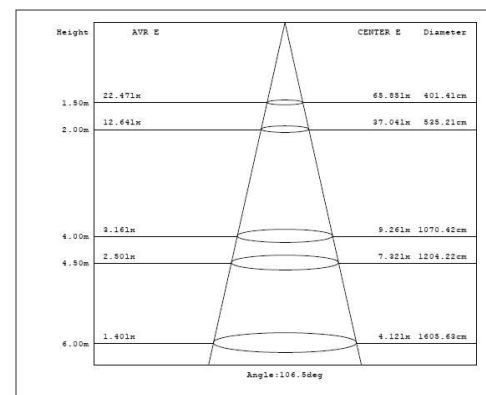

DISEÑO TÉCNICO (MM)

DIAGRAMA FOTOMÉTRICO

DIAGRAMA FOTOMÉTRICO

BULKHEAD

30W | 2 900 lm | 3000K
30W | 2 900 lm | 6500K

ESPECIFICACIONES TÉCNICAS

Potencia	30 W
Temperatura de Color	3 000K / 6 500K
Flujo Luminoso	2 900 lm
Eficacia	96 lm/W
Tensión Nominal	100-277 V~
Factor de Potencia	>0.9
Índice de Protección	IP65
Protección contra Impactos Mecánicos	IK06
Ángulo de Apertura	100°
Atenuable	No
Índice de Reproducción de Color (IRC)	>80
Vida Útil	30 000 h
Frecuencia	50/60 Hz
Temperatura de Operación	-20°C ~ 40°C
Temperatura de Almacenaje	-20°C ~ 80°C
Garantía	3 años
Clase de Aislamiento	Clase I
Material de la Luminaria	Aluminio
Material del Difusor	Polycarbonato

DISEÑO TÉCNICO (MM)

DIAGRAMA FOTOMÉTRICO

DIAGRAMA FOTOMÉTRICO

BULKHEAD

10W | 450 lm | 3000K
10W | 450 lm | 6500K

ESPECIFICACIONES TÉCNICAS

Potencia	10 W
Temperatura de Color	3 000K / 6 500K
Flujo Luminoso	450 lm
Eficacia	45 lm/W
Tensión Nominal	100-277 V~
Factor de Potencia	>0.6
Índice de Protección	IP65
Protección contra Impactos Mecánicos	IK06
Ángulo de Apertura	100°
Atenuable	No
Índice de Reproducción de Color (IRC)	>80
Vida Útil	30 000 h
Frecuencia	50/60 Hz
Temperatura de Operación	-20°C ~ 40°C
Temperatura de Almacenaje	-20°C ~ 80°C
Garantía	3 años
Clase de Aislamiento	Clase I
Material de la Luminaria	Aluminio
Material del Difusor	Policarbonato

DISEÑO TÉCNICO (MM)

DIAGRAMA FOTOMÉTRICO

DIAGRAMA FOTOMÉTRICO

BULKHEAD

30W | 1 450 lm | 3000K
30W | 1 450 lm | 6500K

ESPECIFICACIONES TÉCNICAS

Potencia	30 W
Temperatura de Color	3 000K / 6 500K
Flujo Luminoso	1 450 lm
Eficacia	50 lm/W
Tensión Nominal	100-277 V~
Factor de Potencia	>0.9
Índice de Protección	IP65
Protección contra Impactos Mecánicos	IK06
Ángulo de Apertura	100°
Atenuable	No
Índice de Reproducción de Color (IRC)	>80
Vida Útil	30 000 h
Frecuencia	50/60 Hz
Temperatura de Operación	-20°C ~ 40°C
Temperatura de Almacenaje	-20°C ~ 80°C
Garantía	3 años
Clase de Aislamiento	Clase I
Material de la Luminaria	Aluminio
Material del Difusor	Polycarbonato