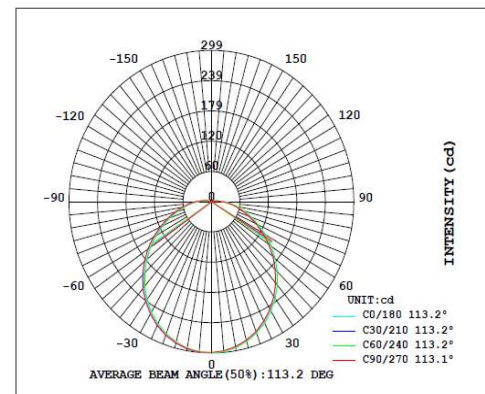

DISEÑO TÉCNICO (MM)

DIAGRAMA FOTOMÉTRICO

DIAGRAMA FOTOMÉTRICO

BULKHEAD

30W | 2 900 lm | 3000K
30W | 2 900 lm | 6500K

ESPECIFICACIONES TÉCNICAS

Potencia	30 W
Temperatura de Color	3 000K / 6 500K
Flujo Luminoso	2 900 lm
Eficacia	96 lm/W
Tensión Nominal	100-277 V~
Factor de Potencia	>0.9
Índice de Protección	IP65
Protección contra Impactos Mecánicos	IK06
Ángulo de Apertura	100°
Atenuable	No
Índice de Reproducción de Color (IRC)	>80
Vida Útil	30 000 h
Frecuencia	50/60 Hz
Temperatura de Operación	-20°C ~ 40°C
Temperatura de Almacenaje	-20°C ~ 80°C
Garantía	3 años
Clase de Aislamiento	Clase I
Material de la Luminaria	Aluminio
Material del Difusor	Polycarbonato

DISEÑO TÉCNICO (MM)

DIAGRAMA FOTOMÉTRICO

DIAGRAMA FOTOMÉTRICO

BULKHEAD

10W | 450 lm | 3000K
10W | 450 lm | 6500K

ESPECIFICACIONES TÉCNICAS

Potencia	10 W
Temperatura de Color	3 000K / 6 500K
Flujo Luminoso	450 lm
Eficacia	45 lm/W
Tensión Nominal	100-277 V~
Factor de Potencia	>0.6
Índice de Protección	IP65
Protección contra Impactos Mecánicos	IK06
Ángulo de Apertura	100°
Atenuable	No
Índice de Reproducción de Color (IRC)	>80
Vida Útil	30 000 h
Frecuencia	50/60 Hz
Temperatura de Operación	-20°C ~ 40°C
Temperatura de Almacenaje	-20°C ~ 80°C
Garantía	3 años
Clase de Aislamiento	Clase I
Material de la Luminaria	Aluminio
Material del Difusor	Policarbonato

DISEÑO TÉCNICO (MM)

DIAGRAMA FOTOMÉTRICO

DIAGRAMA FOTOMÉTRICO

BULKHEAD

30W | 1 450 lm | 3000K
30W | 1 450 lm | 6500K

ESPECIFICACIONES TÉCNICAS

Potencia	30 W
Temperatura de Color	3 000K / 6 500K
Flujo Luminoso	1 450 lm
Eficacia	50 lm/W
Tensión Nominal	100-277 V~
Factor de Potencia	>0.9
Índice de Protección	IP65
Protección contra Impactos Mecánicos	IK06
Ángulo de Apertura	100°
Atenuable	No
Índice de Reproducción de Color (IRC)	>80
Vida Útil	30 000 h
Frecuencia	50/60 Hz
Temperatura de Operación	-20°C ~ 40°C
Temperatura de Almacenaje	-20°C ~ 80°C
Garantía	3 años
Clase de Aislamiento	Clase I
Material de la Luminaria	Aluminio
Material del Difusor	Polycarbonato