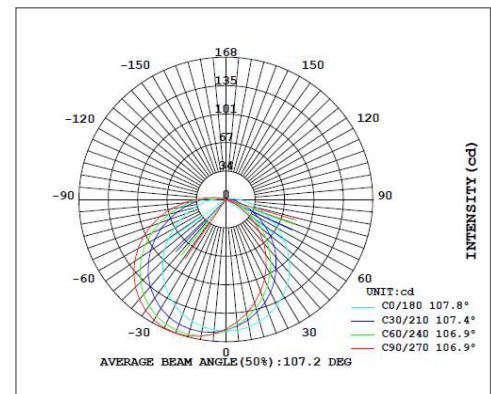

DIAGRAMA FOTOMÉTRICO