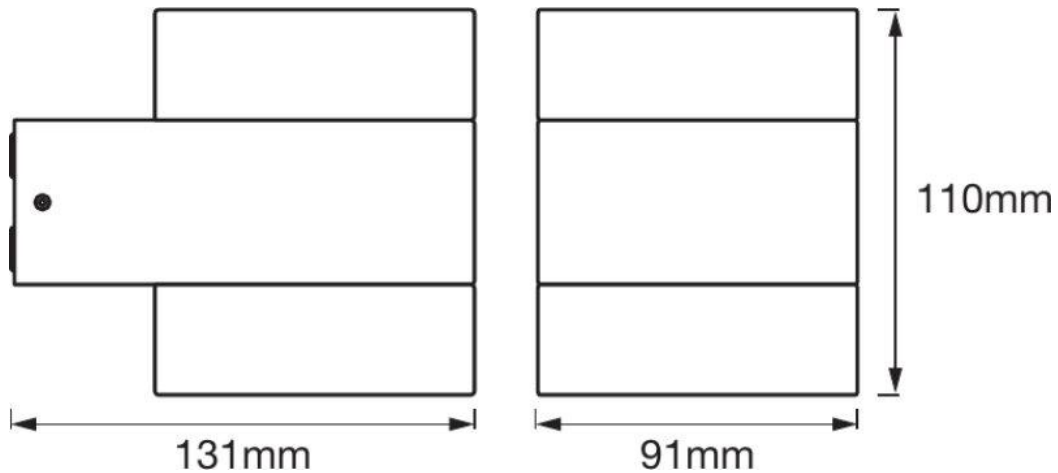

Potencia Nominal	13W
Tensión Nominal	100-277V
Flujo Luminoso	980lm
Eficiencia	75 lm/W
Temperatura de Color	3000K
Índice de Reproducción de Color (IRC)	>80
Ángulo de Apertura	120°
Vida Útil	30.000h
Atenuable	No
Índice de Protección	IP44
Material	Aluminio con difusor de PMMA
Garantía	5 años
Mínima y Máxima Temperatura de Operación	-20° ~ +40°
Factor de Potencia	>0.8

Dimensiones

Datos del Producto

Clave	Descripción	Pieza Caja	Peso (g)	EAN 10	Dimensiones EAN10 (mm)	Peso EAN 10 (g)	EAN 40	Dimensiones EAN40 (mm)	Peso EAN 40 (g)
7016204	ENDURA® STYLE UpDown Puck 13W DG	6	630	405807530 5298	124x154x166	670	405807530 5304	385x170x355	4252
7016205	ENDURA® STYLE UpDown Puck 13W WT	6	630	405807530 5311	124x154x166	670	405807530 5328	385x170x355	4252