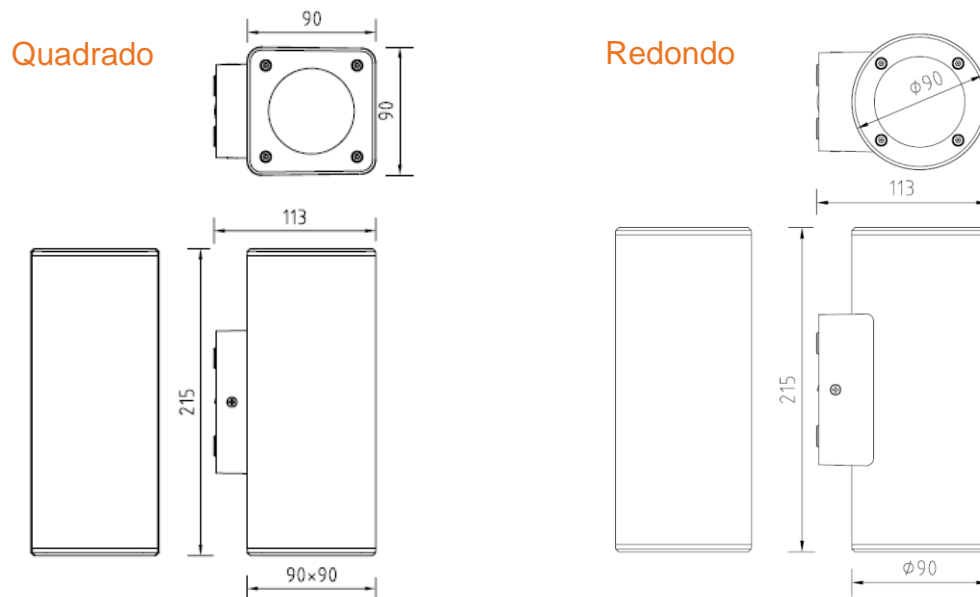

Escritório

Características do Produto

Potencia Max.	2 x 11W (LED)
Tensão	100 – 240 V
IP	IP54
Garantia	3 anos
Temperatura de Utilização	-10°~ +40°
Temperatura de Armazenagem	-20°~ +70°

Dimensões

Dados Cadastrais de Produto

SAP	Descrição	Peça/caixa	Peso (g)	EAN 10	Dimensões EAN10 (cm)	Peso EAN 10 (g)	EAN 40	Dimensões EAN40 (cm)	Peso EAN 40 (g)
7014802	LEDVANCE APLIQUE DUAL BLACK	16	558	4058075139091	22.5X12X11.5	614	4058075139107	42x25.5x47	9836
7014804	LEDVANCE APLIQUE DUAL WHITE	16	558	4058075139114	22.5X12X11.5	614	4058075139121	42x25.5x47	9836
7014803	LEDVANCE APLIQUE DUAL CYLINDER BLACK	16	498.4	4058075140745	22.5X12X11.5	553	4058075140752	42x25.5x47	8850.4
7014805	LEDVANCE APLIQUE DUAL CYLINDER WHITE	16	498.4	4058075140769	22.5X12X11.5	553	4058075140776	42x25.5x47	8850.4