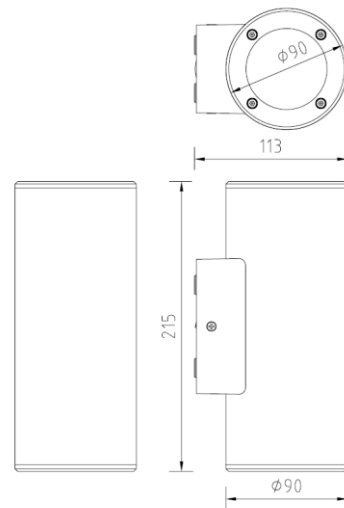

Jardines

Sala

Pasillos

Recámara

Oficinas

Características del Producto

Tipo de Material	Aluminio
Potencia Max.	2 x 11W
Rango de Tensión	100 – 240 V~
Corriente	90-40 mA
Índice de Protección	IP54
Garantía	3 años
Mínima y Máxima Temperatura de Operación	-20° ~ +50°
Mínima y Máxima Temperatura de Almacenaje	-20° ~ +85°

Dimensiones

Cuadrado

Redondo

Datos del Producto

Clave	Descripción	Pieza Caja	Peso (g)	EAN 10	Dimensiones EAN10 (mm)	Peso EAN 10 (g)	EAN 40	Dimensiones EAN40 (mm)	Peso EAN 40 (g)
7014802	LEDVANCE APLIQUE DUAL BLACK	16	558	4058075139091	120x100x225	660	405807513 9107	420x255x460	11000
7014804	LEDVANCE APLIQUE DUAL WHITE	16	558	4058075139114	120x100x225	660	405807513 9121	420x255x460	11000
7014803	LEDVANCE APLIQUE DUAL CYLINDER WHITE	16	498	4058075140745	120x100x225	610	405807514 0752	420x255x460	10400
7014805	LEDVANCE APLIQUE DUAL CYLINDER BLACK	16	498	4058075140769	120x100x225	610	405807514 0776	420x255x460	10400