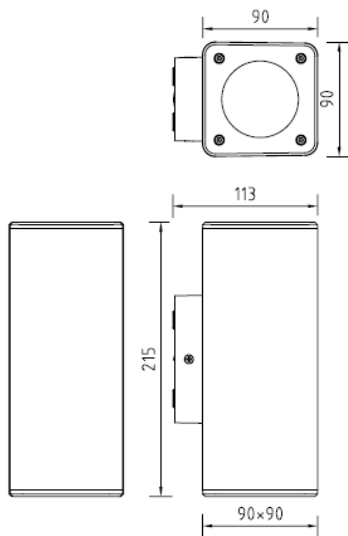

Jardines

Sala

Pasillos

Recámara

Oficinas

Características del Producto

Tipo de Material	Aluminio
Potencia Max.	2 x 11W
Rango de Tensión	100 – 240 V~
Corriente	90-40 mA
Índice de Protección	IP54
Garantía	3 años
Mínima y Máxima Temperatura de Operación	-20° ~ +50°
Mínima y Máxima Temperatura de Almacenaje	-20° ~ +85°

Dimensiones

Cuadrado

Redondo

Datos del Producto

Clave	Descripción	Pieza Caja	Peso (g)	EAN 10	Dimensiones EAN10 (mm)	Peso EAN 10 (g)	EAN 40	Dimensiones EAN40 (mm)	Peso EAN 40 (g)
7014802	LEDVANCE APLIQUE DUAL BLACK	16	558	4058075139091	120x100x225	660	405807513 9107	420x255x460	11000
7014804	LEDVANCE APLIQUE DUAL WHITE	16	558	4058075139114	120x100x225	660	405807513 9121	420x255x460	11000
7014803	LEDVANCE APLIQUE DUAL CYLINDER WHITE	16	498	4058075140745	120x100x225	610	405807514 0752	420x255x460	10400
7014805	LEDVANCE APLIQUE DUAL CYLINDER BLACK	16	498	4058075140769	120x100x225	610	405807514 0776	420x255x460	10400