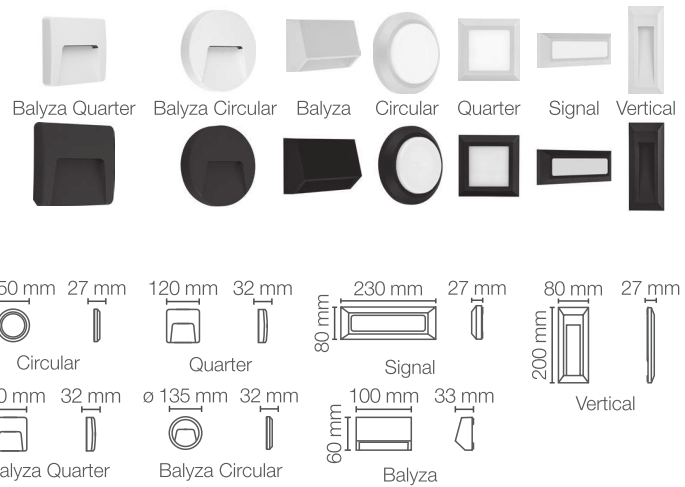

2
COLORES
COLORS

100 - 240 V~

DISEÑO COMPACTO

COMPACT DESIGN

ECO CLASS

IP65

APLICACIONES / APPLICATIONS

Código Sku	Versión	Potencia Power (W)	Flujo Luminoso Luminous Flux (lm)	Ángulo de Apertura Opening Angle	Temp. de Color Color Temp. (K)	IRC CRI	Vida Útil (L70)	Dimensiones Dimensions (mm)	Color de Producto Product Color	Unidades por caja Units per box
7014928	Circular	3	150	110°	3000	>80	30 000	Ø 150 x 27	Negro	24
7014929	Circular	3	150	110°	3000	>80	30 000	Ø 150 x 27	Blanco	24
7014925	Quarter	3	150	110°	3000	>80	30 000	125 x 125 x 27	Negro	24
7014927	Quarter	3	150	110°	3000	>80	30 000	125 x 125 x 27	Blanco	24
7014778	Signal	4	180	110°	3000	>80	30 000	230 x 80 x 27	Negro	24
7014792	Signal	4	180	110°	3000	>80	30 000	230 x 80 x 27	Blanco	24
7014793	Vertical	1	30	140°	3000	>80	30 000	80 x 200 x 27	Negro	24
7014794	Vertical	1	30	140°	3000	>80	30 000	80 x 200 x 27	Blanco	24
7014800	Balyza	1.5	70	160°	3000	>80	30 000	100 x 60 x 33	Negro	24
7014801	Balyza	1.5	70	160°	3000	>80	30 000	100 x 60 x 33	Blanco	24
7014925	Balyza Quarter	3	100	112°	3000	>80	30 000	120 x 120 x 32	Negro	24
7014927	Balyza Quarter	3	100	112°	3000	>80	30 000	120 x 120 x 32	Blanco	24
7014928	Balyza Circular	3	100	104°	3000	>80	30 000	Ø 135 x 32	Negro	24
7014929	Balyza Circular	3	100	104°	3000	>80	30 000	Ø 135 x 32	Blanco	24