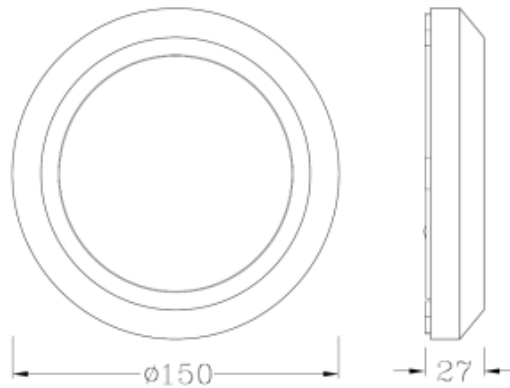

## Características del Producto

Potencia Nominal	3W
Tensión Nominal	100-240V
Flujo Luminoso	150lm
Eficiencia	50 lm/W
Temperatura de Color	3000K
Índice de Reproducción de Color (IRC)	>80
Ángulo de Apertura	110°
Vida Útil	30.000h
Atenuable	No
Índice de Protección	IP65
Garantía	3 años
Mínima y Máxima Temperatura de Operación	-20° ~ +45°
Mínima y Máxima Temperatura de Almacenaje	-20° ~ +85°
Factor de Potencia	>0.6

## Dimensiones

## Datos del Producto

Clave	Descripción	Pieza Caja	Peso (g)	EAN 10	Dimensiones EAN10 (mm)	Peso EAN 10 (g)	EAN 40	Dimensiones EAN40 (mm)	Peso EAN 40 (g)
7014798	LEDVANCE DECOLED CIRCULAR BLACK 3W	24	196	405807514 0455	160x45x160	275	405807514 0462	495x200x340	7200
7014797	LEDVANCE DECOLED CIRCULAR WHITE 3W	24	196	405807514 0431	160x45x160	275	405807514 0448	495x200x340	7200