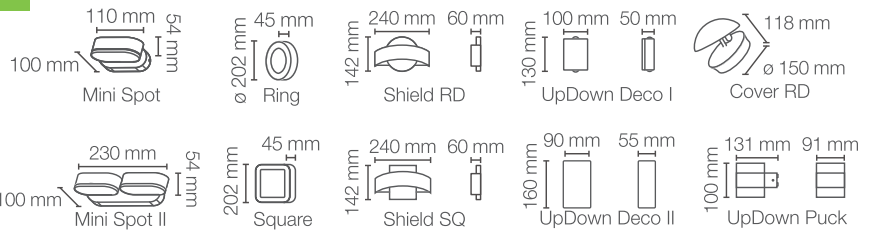

YEAR WARRANTY

EASY TO INSTALL

APLICACIONES / APPLICATIONS

Código Sku	Versión	Potencia Power (W)	Flujo Luminoso Luminous Flux (lm)	Ángulo de Apertura Opening Angle	Temp. de Color Color Temp. (K)	IRC CRI	Vida Útil (L70)	Dimensiones Dimensions (mm)	Color de Producto Product Color	Unidades por caja Units per box
7016203	UpDown Deco I	6	280	40°	3000	>80	30 000	130 x 100 x 50	Gris Oscuro	6
7016204	UpDown Puck	13	980	120°	3000	>80	30 000	131 x 110 x 91	Gris Oscuro	6
7016205	UpDown Puck	13	980	120°	3000	>80	30 000	131 x 110 x 91	Blanco	6
7016206	Ring	13	500	100°	3000	>80	30 000	∅ 202 x 45	Gris Oscuro	6
7016207	Square	13	500	100°	3000	>80	30 000	202 x 202 x 45	Gris Oscuro	6
7016208	Mini Spot I	8	320	100°	3000	>80	30 000	100 x 110 x 54	Gris Oscuro	6
7016209	Mini Spot II	13	800	100°	3000	>80	30 000	100 x 230 x 54	Gris Oscuro	6
7016210	Cover RD	13	640	100°	3000	>80	30 000	∅ 150 x 142	Gris Oscuro	4
7016211	UpDown Deco II	12	530	40°	3000	>80	30 000	160 x 90 x 55	Gris oscuro	6
7016212	Shield RD	11	400	340°	3000	>80	30 000	142 x 240 x 60	Gris Oscuro	6
7016213	Shield SQ	11	400	340°	3000	>80	30 000	142 x 240 x 60	Gris Oscuro	6