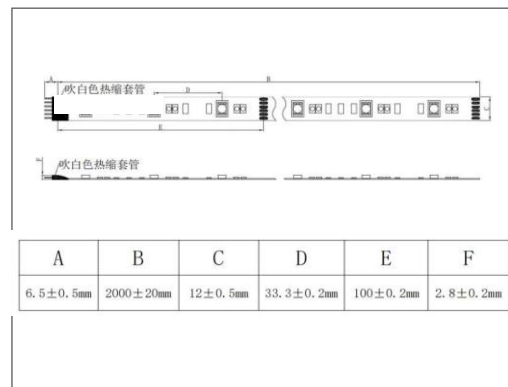

APLICACIONES

- Salas
- Recamaras
- Establecimientos

HASTA
50%
DE AHORRO
DE ENERGÍA

15 000 hrs
VIDA ÚTIL

2
AÑOS DE
GARANTÍA

NOM

ESPECIFICACIONES TÉCNICAS

Potencia	4.25 W/m
Equivalencia	N/A
Flujo Luminoso	380 lm/m
Temperatura de Color	RGB + 2 700 K - 6 500 K
Eficacia	89 lm/W
Tensión Nominal	100-240 V~
Factor de Potencia	>0.5
Índice de Protección	IP20
Ángulo de Apertura	120°
Atenuable	Si
Índice de Reproducción de Color (IRC)	>80
Vida Útil	15 000 h
Frecuencia	50/60 Hz
Temperatura de Operación	-20°C ~ 50°C
Temperatura de Almacenaje	-40°C ~ 85°C
Garantía	2 años
Material de la tira	cobre
Material del Difusor	Sin difusor

DISEÑO TÉCNICO (mm)

SMART HOME LED STRIP

4.25 W/m | 380 lm/m | RGB + 2 700 K - 6 500 K

DATOS LOGÍSTICOS

Clave	Descripción	Pieza Caja	Peso (g)	EAN 10	Dimensiones EAN10 (mm)	Peso EAN 10 (g)	EAN 40	Dimensiones EAN40 (mm)	Peso EAN 40 (g)
7018147	LEDVANCE TIRA SMART+ WiFi 4,25W/m RGBW	20	240	405807563 6385	137x140x65	260	405807563 6392	345x295x295	6360