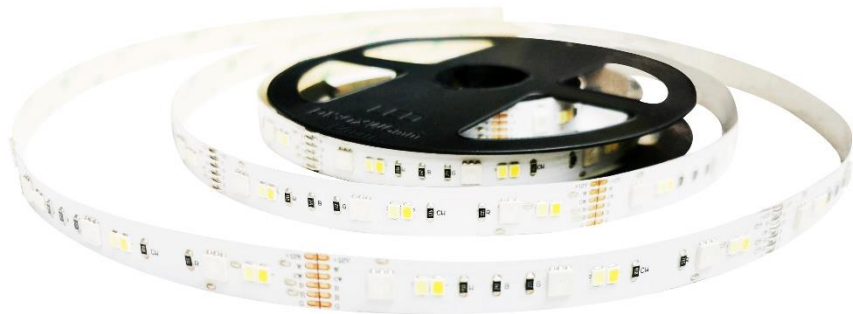

SMART HOME LED STRIP

4.25 W/m | 380 lm/m | RGB + 2 700 K - 6 500 K

Tira LED para uso en interiores

- Decora y ambienta tus espacios con luz RGB de acuerdo a la ocasión.
- Controla tu Iluminación por medio de tu celular y dispositivos inteligentes.
- Compatibilidad con asistentes de voz (Google Home y Alexa).
- Comunicación vía Wi-Fi.

APLICACIONES

- Salas
- Recamaras
- Establecimientos

HASTA
50%
DE AHORRO
DE ENERGÍA

15 000 hrs
VIDA ÚTIL

2
AÑOS DE
GARANTÍA

NOM

ESPECIFICACIONES TÉCNICAS

Potencia	4.25 W/m
Equivalencia	N/A
Flujo Luminoso	380 lm/m
Temperatura de Color	RGB + 2 700 K - 6 500 K
Eficacia	89 lm/W
Tensión Nominal	100-240 V~
Factor de Potencia	>0.5
Índice de Protección	IP20
Ángulo de Apertura	120°
Atenuable	Si
Índice de Reproducción de Color (IRC)	>80
Vida Útil	15 000 h
Frecuencia	50/60 Hz
Temperatura de Operación	-20°C ~ 50°C
Temperatura de Almacenaje	-40°C ~ 85°C
Garantía	2 años
Material de la tira	cobre
Material del Difusor	Sin difusor

DISEÑO TÉCNICO (mm)

SMART HOME LED STRIP

4.25 W/m | 380 lm/m | RGB + 2 700 K - 6 500 K

DATOS LOGÍSTICOS

Clave	Descripción	Pieza Caja	Peso (g)	EAN 10	Dimensiones EAN10 (mm)	Peso EAN 10 (g)	EAN 40	Dimensiones EAN40 (mm)	Peso EAN 40 (g)
7018147	LEDVANCE TIRA SMART+ WiFi 4,25W/m RGBW	20	240	405807563 6385	137x140x65	260	405807563 6392	345x295x295	6360