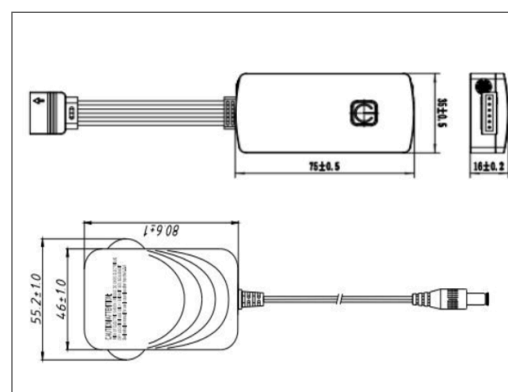

SMART HOME LED STRIP

4.25 W/m | 380 lm/m | RGB + 2 700 K - 6 500 K

Tira LED para uso en interiores

- Decora y ambienta tus espacios con luz RGB de acuerdo a la ocasión.
- Controla tu Iluminación por medio de tu celular y dispositivos inteligentes.
- Compatibilidad con asistentes de voz (Google Home y Alexa).
- Comunicación vía Wi-Fi.

APLICACIONES

- Salas
- Recamaras
- Establecimientos

HASTA
50%
DE AHORRO
DE ENERGÍA

15 000 hrs
VIDA ÚTIL

2
AÑOS DE
GARANTÍA

NOM

ESPECIFICACIONES TÉCNICAS

Potencia	4.25 W/m
Equivalencia	N/A
Flujo Luminoso	380 lm/m
Temperatura de Color	RGB + 2 700 K - 6 500 K
Eficacia	89 lm/W
Tensión Nominal	100-240 V~
Factor de Potencia	>0.5
Índice de Protección	IP20
Ángulo de Apertura	120°
Atenuable	Si
Índice de Reproducción de Color (IRC)	>80
Vida Útil	15 000 h
Frecuencia	50/60 Hz
Temperatura de Operación	-20°C ~ 50°C
Temperatura de Almacenaje	-40°C ~ 85°C
Garantía	2 años
Material de la tira	cobre
Material del Difusor	Sin difusor

DISEÑO TÉCNICO (mm)

SMART HOME LED STRIP

4.25 W/m | 380 lm/m | RGB + 2 700 K - 6 500 K

DATOS LOGÍSTICOS

Clave	Descripción	Pieza Caja	Peso (g)	EAN 10	Dimensiones EAN10 (mm)	Peso EAN 10 (g)	EAN 40	Dimensiones EAN40 (mm)	Peso EAN 40 (g)
7018147	LEDVANCE TIRA SMART+ WiFi 4,25W/m RGBW	20	240	405807563 6385	137x140x65	260	405807563 6392	345x295x295	6360