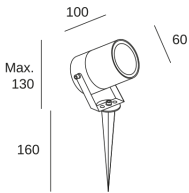

HIT

PX-0360-NEG

Proyector IP65 HIT GU10 8 Negro

CARACTERÍSTICAS TÉCNICAS

Potencia total luminaria : 8W

Material de la estructura : Aluminio

Acabado estructura : Negro

Material del difusor : Cristal

Acabado difusor : Transparente

Bombilla recomendada : GU10

Voltaje / Frecuencia : 100-240V/50-60Hz

Garantía : 5 Años

Resistencia ambientes marinos : No

Luminaria fácilmente reciclable

CARACTERÍSTICAS LUMINOTÉCNICAS

TM30 RG: 96

TM30 RF: 86

Ratio melanópico: 0.52

Portalámparas	Cantidad	Potencia fuente de luz (W)
GU10	1	Potencia máx. 8W

LOGÍSTICA

Peso neto (Kg): 0.29

Peso embalado (Kg): 0.37

Embalaje: 85mm x 85mm x 17mm