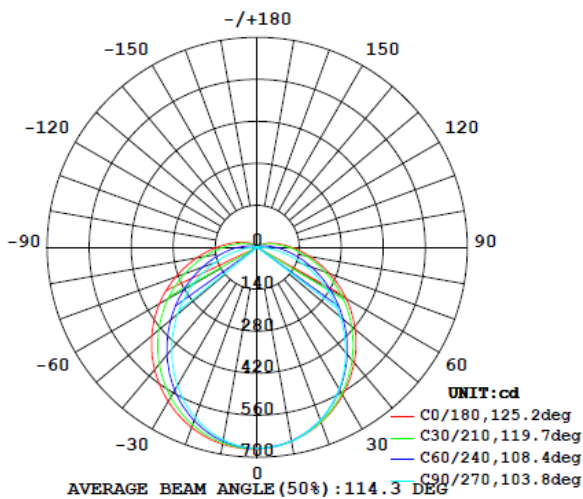

## Características del Producto

Potencia Nominal	18W	40W	58W
Flujo Luminoso	2 160 lm	4 800 lm	6 960 lm
Equivalencia	2x17W T8	2x32W T8	2x59W T8
Tensión Nominal	100-277 V~		
Frecuencia	50/60 Hz		
Eficiencia	120 lm/W		
Temperatura de Color	4 000 K / 6 500 K		
Índice de Reproducción de Color (IRC)	>80		
Factor de Potencia	>0.9		
Ángulo de Apertura	115°		
Vida Útil	30 000 h (L70)		
Atenuable	No		
Índice de Protección	IP65		
Protección contra Impactos Mecánicos	IK08		
Garantía	3 años		
Mínima y Máxima Temperatura de Operación	-20~... +40°C		
Mínima y Máxima Temperatura de Almacenaje	-40~... +70°C		
Distorsión de Armónicas (THD)	<20%		
Material de la luminaria	Policarbonato		
Clase de aislamiento eléctrico	Clase II		

## Dimensiones

58W

## Diagrama Fotométrico