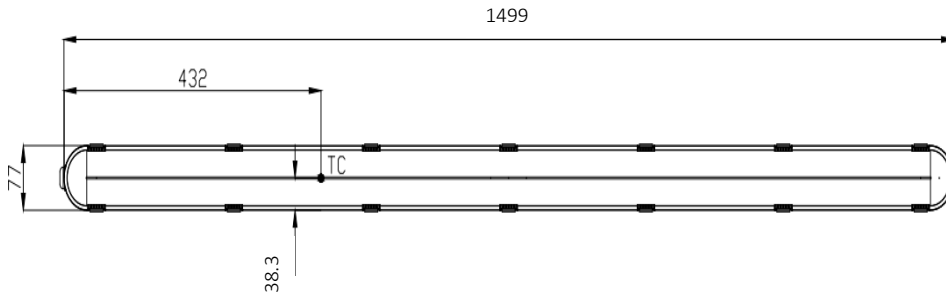

## Dimensiones

18W

40W

## Dimensiones

58W

## Datos del Producto

Clave	Descripción	Pieza Caja	Peso (g)	EAN 10	Dimensiones EAN10 (mm)	Peso EAN 10 (g)	EAN 40	Dimensiones EAN40 (mm)	Peso EAN 40 (g)
7017664	LEDVANCE DAMP PROOF LED 18W/830	6	687	405807555 8342	605x82x71	765	405807555 8410	625x185x247	4966
7017666	LEDVANCE DAMP PROOF LED 18W/840	6	687	405807555 8366	605x82x71	765	405807555 8373	625x185x247	4966
7017667	LEDVANCE DAMP PROOF LED 18W/865	6	687	405807555 8380	605x82x71	765	405807555 8397	625x185x247	4966
7017668	LEDVANCE DAMP PROOF LED 40W/830	6	1248	405807555 8403	1205x82x71	1386	405807555 8410	1225x185x247	8967
7017669	LEDVANCE DAMP PROOF LED 40W/840	6	1248	405807555 8427	1205x82x71	1386	405807555 8434	1225x185x247	8967
7017670	LEDVANCE DAMP PROOF LED 40W/865	6	1248	405807555 8441	1205x82x71	1386	405807555 8458	1225x185x247	8967
7017671	LEDVANCE DAMP PROOF LED 58W/830	6	1561	405807555 8465	1505x82x71	1729	405807555 8472	1525x185x247	11163
7017672	LEDVANCE DAMP PROOF LED 58W/840	6	1561	405807555 8489	1505x82x71	1729	405807555 8496	1525x185x247	11163
7017673	LEDVANCE DAMP PROOF LED 58W/865	6	1561	405807555 8526	1505x82x71	1729	405807555 8533	1525x185x247	11163