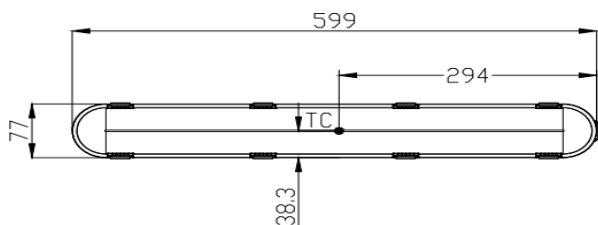

## Características del Producto

Potencia Nominal	18W	40W	58W
Flujo Luminoso	2 160 lm	4 800 lm	6 960 lm
Equivalencia	2x17W T8	2x32W T8	2x59W T8
Tensión Nominal	100-277 V~		
Frecuencia	50/60 Hz		
Eficiencia	120 lm/W		
Temperatura de Color	4 000 K / 6 500 K		
Índice de Reproducción de Color (IRC)	>80		
Factor de Potencia	>0.9		
Ángulo de Apertura	115°		
Vida Útil	30 000 h (L70)		
Atenuable	No		
Índice de Protección	IP65		
Protección contra Impactos Mecánicos	IK08		
Garantía	3 años		
Mínima y Máxima Temperatura de Operación	-20~... +40°C		
Mínima y Máxima Temperatura de Almacenaje	-40~... +70°C		
Distorsión de Armónicas (THD)	<20%		
Material de la luminaria	Policarbonato		
Clase de aislamiento eléctrico	Clase II		

## Dimensiones

18W

40W

## Dimensiones

58W