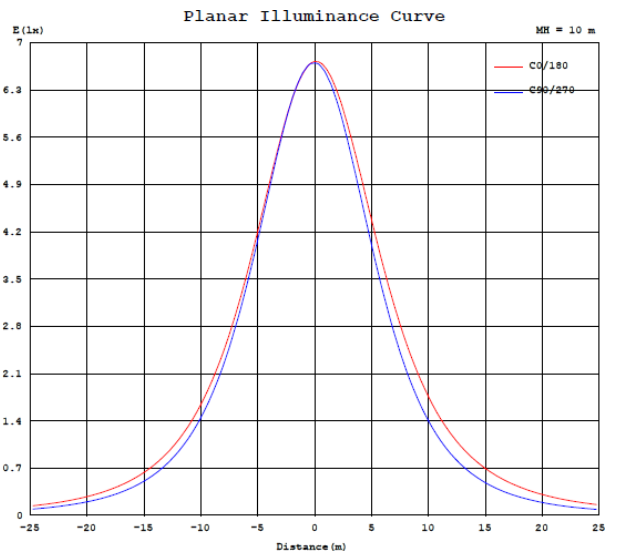

Curva Iluminación-Distancia