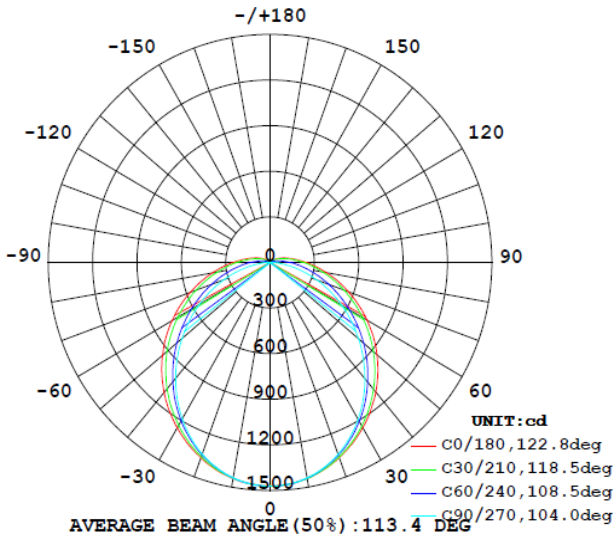

Diagrama Fotométrico

Curva Iluminación-Distancia

40W