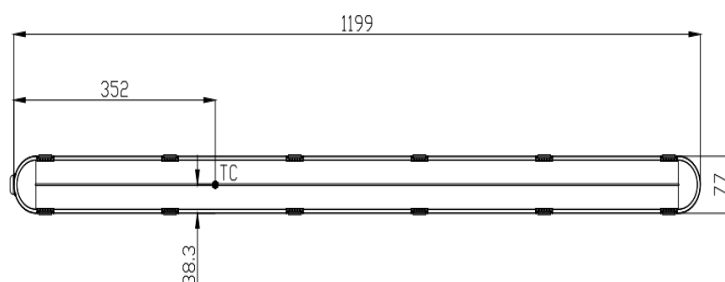

## Características del Producto

Potencia Nominal	18W	40W	58W
Flujo Luminoso	2 160 lm	4 800 lm	6 960 lm
Equivalencia	2x17W T8	2x32W T8	2x59W T8
Tensión Nominal	100-277 V~		
Frecuencia	50/60 Hz		
Eficiencia	120 lm/W		
Temperatura de Color	4 000 K / 6 500 K		
Índice de Reproducción de Color (IRC)	>80		
Factor de Potencia	>0.9		
Ángulo de Apertura	115°		
Vida Útil	30 000 h (L70)		
Atenuable	No		
Índice de Protección	IP65		
Protección contra Impactos Mecánicos	IK08		
Garantía	3 años		
Mínima y Máxima Temperatura de Operación	-20~... +40°C		
Mínima y Máxima Temperatura de Almacenaje	-40~... +70°C		
Distorsión de Armónicas (THD)	<20%		
Material de la luminaria	Policarbonato		
Clase de aislamiento eléctrico	Clase II		

## Dimensiones

18W

40W

## Dimensiones

58W