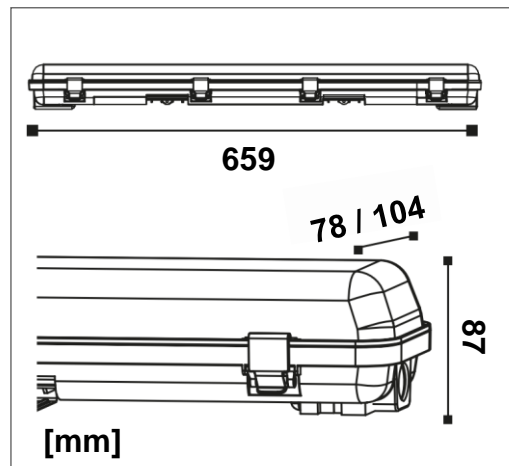

DAMP PROOF HOUSING

60 cm | 1 y 2 Tubos | T5 – T8
120 cm | 1 y 2 Tubos | T5 – T8
150 cm | 1 y 2 Tubos | T5 – T8

Luminaria LED a prueba de polvo y vapor para tubos LED T5 o T8 para sobreponer en techo.

- Cuerpo y difusor de policarbonato de alta resistencia ideal para ambientes demandantes
- Base T5/T8 incluida
- Garantía de 3 años

Tipo de Material	Base y Difusor de Policarbonato		
Longitud	60 cm	120 cm	150cm
Potencia Max.	1 X 20W 2 X 20W	1 X 30W 2 X 30W	1 X 40W 2 X 40W
Rango de Tensión	100 – 277 V~		
Tipo de Lámpara	Tubo LED T5 o T8		
Índice de Protección	IP65		
Garantía	3 años		
Protección contra Impactos Mecánicos	IK06		
Mínima y Máxima Temperatura de Operación	-30~... +40°C		
Mínima y Máxima Temperatura de Almacenaje	-20~... +80°C		
Garantía	5 años		

DISEÑO TÉCNICO 60 cm

DISEÑO TÉCNICO 120 cm

DISEÑO TÉCNICO 150 cm

ACCESORIOS INCLUIDOS

DATOS LOGÍSTICOS

Clave	Descripción	Pieza Caja	Peso (g)	EAN 10	Dimensiones EAN10 (mm)	Peso EAN10 (g)	EAN 40	Dimensiones EAN40 (mm)	Peso EAN40 (g)
7020425	LEDVANCE DAMP PROOF HOUSING 60CM SINGLE	16	485	4099854146213	659X78X87	509	4099854146220	690X305X343	8144
7020426	LEDVANCE DAMP PROOF HOUSING 60CM DOUBLE	12	608	4099854146237	659X104X87	635	4099854146244	690X305X343	7620
7020427	LEDVANCE DAMP PROOF HOUSING 120CM SINGLE	16	970	4099854146251	1269X78X87	994	4099854146268	1300X305X343	15904
7020428	LEDVANCE DAMP PROOF HOUSING 120CM DOUBLE	12	1208	4099854146312	1269X104X87	1235	4099854146329	1300X305X343	14820
7020429	LEDVANCE DAMP PROOF HOUSING 150CM SINGLE	16	1212	4099854146350	1569X78X87	1237	4099854146367	1600X305X343	19784
7020430	LEDVANCE DAMP PROOF HOUSING 150CM DOUBLE	12	1510	4099854146398	1569X104X87	1537	4099854146404	1600X305X343	18444