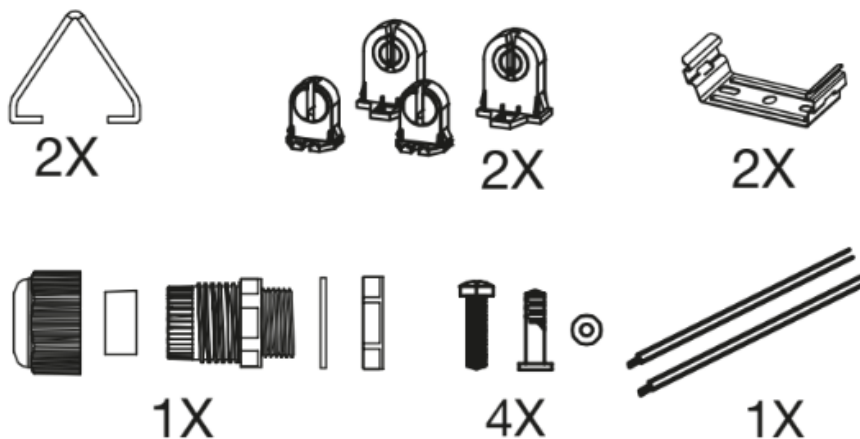

DAMP PROOF HOUSING

60 cm | 1 y 2 Tubos | T5 – T8
120 cm | 1 y 2 Tubos | T5 – T8
150 cm | 1 y 2 Tubos | T5 – T8

Luminaria LED a prueba de polvo y vapor para tubos LED T5 o T8 para sobreponer en techo.

- Cuerpo y difusor de policarbonato de alta resistencia ideal para ambientes demandantes
- Base T5/T8 incluida
- Garantía de 3 años

Tipo de Material	Base y Difusor de Policarbonato		
Longitud	60 cm	120 cm	150cm
Potencia Max.	1 X 20W 2 X 20W	1 X 30W 2 X 30W	1 X 40W 2 X 40W
Rango de Tensión	100 – 277 V~		
Tipo de Lámpara	Tubo LED T5 o T8		
Índice de Protección	IP65		
Garantía	3 años		
Protección contra Impactos Mecánicos	IK06		
Mínima y Máxima Temperatura de Operación	-30~... +40°C		
Mínima y Máxima Temperatura de Almacenaje	-20~... +80°C		
Garantía	5 años		

DISEÑO TÉCNICO 60 cm

DISEÑO TÉCNICO 120 cm

DISEÑO TÉCNICO 150 cm

ACCESORIOS INCLUIDOS

DATOS LOGÍSTICOS

Clave	Descripción	Pieza Caja	Peso (g)	EAN 10	Dimensiones EAN10 (mm)	Peso EAN10 (g)	EAN 40	Dimensiones EAN40 (mm)	Peso EAN40 (g)
7020425	LEDVANCE DAMP PROOF HOUSING 60CM SINGLE	16	485	4099854146213	659X78X87	509	4099854146220	690X305X343	8144
7020426	LEDVANCE DAMP PROOF HOUSING 60CM DOUBLE	12	608	4099854146237	659X104X87	635	4099854146244	690X305X343	7620
7020427	LEDVANCE DAMP PROOF HOUSING 120CM SINGLE	16	970	4099854146251	1269X78X87	994	4099854146268	1300X305X343	15904
7020428	LEDVANCE DAMP PROOF HOUSING 120CM DOUBLE	12	1208	4099854146312	1269X104X87	1235	4099854146329	1300X305X343	14820
7020429	LEDVANCE DAMP PROOF HOUSING 150CM SINGLE	16	1212	4099854146350	1569X78X87	1237	4099854146367	1600X305X343	19784
7020430	LEDVANCE DAMP PROOF HOUSING 150CM DOUBLE	12	1510	4099854146398	1569X104X87	1537	4099854146404	1600X305X343	18444