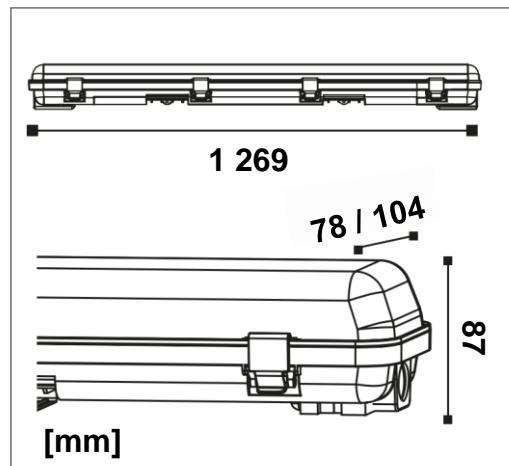

DAMP PROOF HOUSING

60 cm | 1 y 2 Tubos | T5 – T8
120 cm | 1 y 2 Tubos | T5 – T8
150 cm | 1 y 2 Tubos | T5 – T8

Luminaria LED a prueba de polvo y vapor para tubos LED T5 o T8 para sobreponer en techo.

- Cuerpo y difusor de policarbonato de alta resistencia ideal para ambientes demandantes
- Base T5/T8 incluida
- Garantía de 3 años

Tipo de Material	Base y Difusor de Policarbonato		
Longitud	60 cm	120 cm	150cm
Potencia Max.	1 X 20W 2 X 20W	1 X 30W 2 X 30W	1 X 40W 2 X 40W
Rango de Tensión	100 – 277 V~		
Tipo de Lámpara	Tubo LED T5 o T8		
Índice de Protección	IP65		
Garantía	3 años		
Protección contra Impactos Mecánicos	IK06		
Mínima y Máxima Temperatura de Operación	-30~... +40°C		
Mínima y Máxima Temperatura de Almacenaje	-20~... +80°C		
Garantía	5 años		

DISEÑO TÉCNICO 60 cm

DISEÑO TÉCNICO 120 cm

DISEÑO TÉCNICO 150 cm

ACCESORIOS INCLUIDOS

DATOS LOGÍSTICOS

Clave	Descripción	Pieza Caja	Peso (g)	EAN 10	Dimensiones EAN10 (mm)	Peso EAN10 (g)	EAN 40	Dimensiones EAN40 (mm)	Peso EAN40 (g)
7020425	LEDVANCE DAMP PROOF HOUSING 60CM SINGLE	16	485	4099854146213	659X78X87	509	4099854146220	690X305X343	8144
7020426	LEDVANCE DAMP PROOF HOUSING 60CM DOUBLE	12	608	4099854146237	659X104X87	635	4099854146244	690X305X343	7620
7020427	LEDVANCE DAMP PROOF HOUSING 120CM SINGLE	16	970	4099854146251	1269X78X87	994	4099854146268	1300X305X343	15904
7020428	LEDVANCE DAMP PROOF HOUSING 120CM DOUBLE	12	1208	4099854146312	1269X104X87	1235	4099854146329	1300X305X343	14820
7020429	LEDVANCE DAMP PROOF HOUSING 150CM SINGLE	16	1212	4099854146350	1569X78X87	1237	4099854146367	1600X305X343	19784
7020430	LEDVANCE DAMP PROOF HOUSING 150CM DOUBLE	12	1510	4099854146398	1569X104X87	1537	4099854146404	1600X305X343	18444