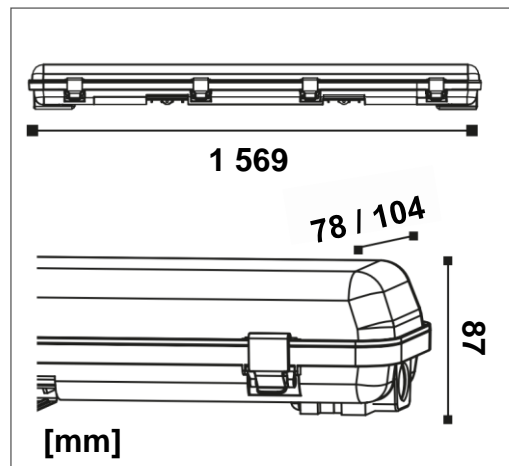

Tipo de Material	Base y Difusor de Policarbonato		
Longitud	60 cm	120 cm	150cm
Potencia Max.	1 X 20W 2 X 20W	1 X 30W 2 X 30W	1 X 40W 2 X 40W
Rango de Tensión	100 – 277 V~		
Tipo de Lámpara	Tubo LED T5 o T8		
Índice de Protección	IP65		
Garantía	3 años		
Protección contra Impactos Mecánicos	IK06		
Mínima y Máxima Temperatura de Operación	-30~... +40°C		
Mínima y Máxima Temperatura de Almacenaje	-20~... +80°C		
Garantía	5 años		

DISEÑO TÉCNICO 60 cm

DISEÑO TÉCNICO 120 cm

DISEÑO TÉCNICO 150 cm

ACCESORIOS INCLUIDOS

DATOS LOGÍSTICOS

Clave	Descripción	Pieza Caja	Peso (g)	EAN 10	Dimensiones EAN10 (mm)	Peso EAN10 (g)	EAN 40	Dimensiones EAN40 (mm)	Peso EAN40 (g)
7020425	LEDVANCE DAMP PROOF HOUSING 60CM SINGLE	16	485	4099854146213	659X78X87	509	4099854146220	690X305X343	8144
7020426	LEDVANCE DAMP PROOF HOUSING 60CM DOUBLE	12	608	4099854146237	659X104X87	635	4099854146244	690X305X343	7620
7020427	LEDVANCE DAMP PROOF HOUSING 120CM SINGLE	16	970	4099854146251	1269X78X87	994	4099854146268	1300X305X343	15904
7020428	LEDVANCE DAMP PROOF HOUSING 120CM DOUBLE	12	1208	4099854146312	1269X104X87	1235	4099854146329	1300X305X343	14820
7020429	LEDVANCE DAMP PROOF HOUSING 150CM SINGLE	16	1212	4099854146350	1569X78X87	1237	4099854146367	1600X305X343	19784
7020430	LEDVANCE DAMP PROOF HOUSING 150CM DOUBLE	12	1510	4099854146398	1569X104X87	1537	4099854146404	1600X305X343	18444