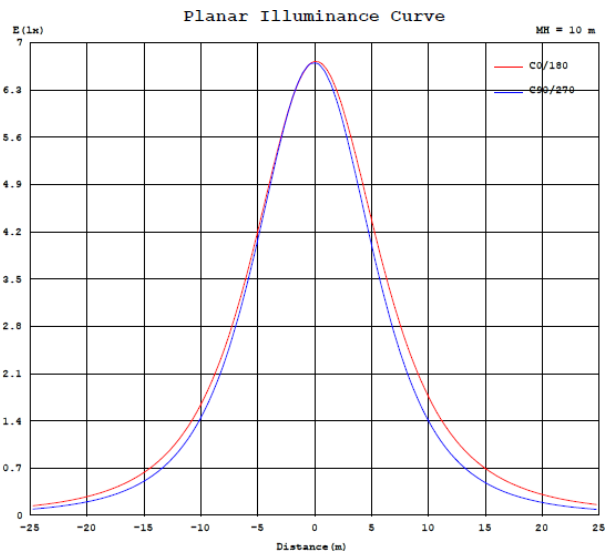

Curva Iluminación-Distancia