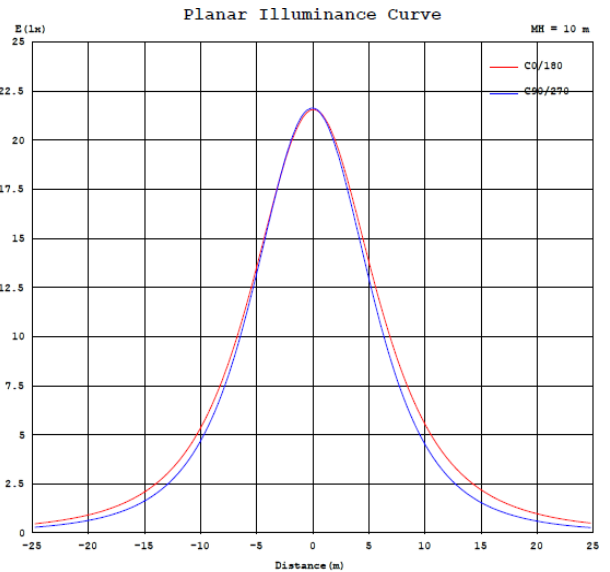

Características del Producto

Potencia Nominal	18W	40W	58W
Flujo Luminoso	2 160 lm	4 800 lm	6 960 lm
Equivalencia	2x17W T8	2x32W T8	2x59W T8
Tensión Nominal	100-277 V~		
Frecuencia	50/60 Hz		
Eficiencia	120 lm/W		
Temperatura de Color	4 000 K / 6 500 K		
Índice de Reproducción de Color (IRC)	>80		
Factor de Potencia	>0.9		
Ángulo de Apertura	115°		
Vida Útil	30 000 h (L70)		
Atenuable	No		
Índice de Protección	IP65		
Protección contra Impactos Mecánicos	IK08		
Garantía	3 años		
Mínima y Máxima Temperatura de Operación	-20~... +40°C		
Mínima y Máxima Temperatura de Almacenaje	-40~... +70°C		
Distorsión de Armónicas (THD)	<20%		
Material de la luminaria	Policarbonato		
Clase de aislamiento eléctrico	Clase II		

Diagrama Fotométrico

Curva Iluminación-Distancia

18W

Diagrama Fotométrico

Curva Iluminación-Distancia

40W

58W