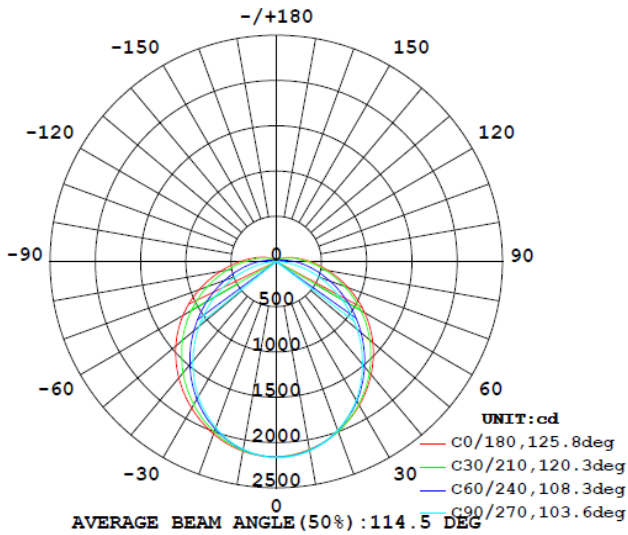

Características del Producto

Potencia Nominal	18W	40W	58W
Flujo Luminoso	2 160 lm	4 800 lm	6 960 lm
Equivalencia	2x17W T8	2x32W T8	2x59W T8
Tensión Nominal	100-277 V~		
Frecuencia	50/60 Hz		
Eficiencia	120 lm/W		
Temperatura de Color	4 000 K / 6 500 K		
Índice de Reproducción de Color (IRC)	>80		
Factor de Potencia	>0.9		
Ángulo de Apertura	115°		
Vida Útil	30 000 h (L70)		
Atenuable	No		
Índice de Protección	IP65		
Protección contra Impactos Mecánicos	IK08		
Garantía	3 años		
Mínima y Máxima Temperatura de Operación	-20~... +40°C		
Mínima y Máxima Temperatura de Almacenaje	-40~... +70°C		
Distorsión de Armónicas (THD)	<20%		
Material de la luminaria	Policarbonato		
Clase de aislamiento eléctrico	Clase II		

Diagrama Fotométrico

Curva Iluminación-Distancia

18W

Diagrama Fotométrico

Curva Iluminación-Distancia

40W

58W