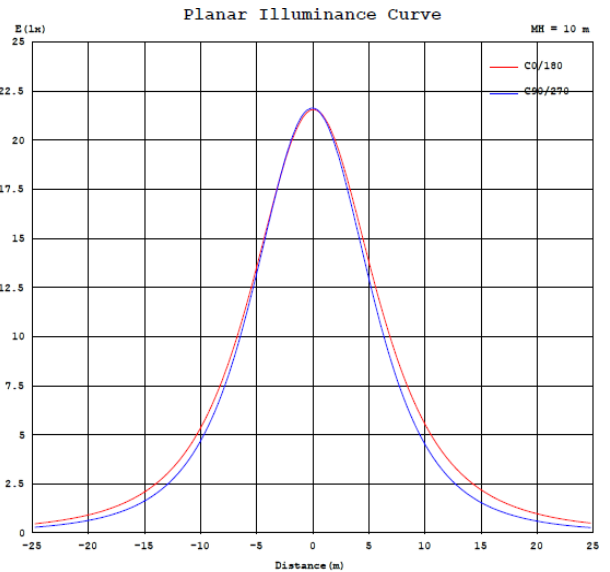

## Diagrama Fotométrico

## Curva Iluminación-Distancia

18W

## Curva Iluminación-Distancia

40W

58W