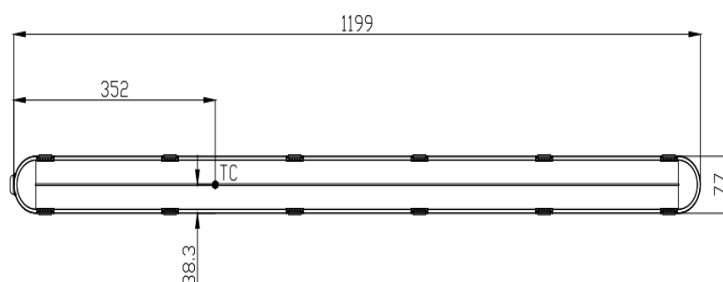

## Características del Producto

Potencia Nominal	18W	40W	58W
Flujo Luminoso	2 160 lm	4 800 lm	6 960 lm
Equivalencia	2x17W T8	2x32W T8	2x59W T8
Tensión Nominal	100-277 V~		
Frecuencia	50/60 Hz		
Eficiencia	120 lm/W		
Temperatura de Color	4 000 K / 6 500 K		
Índice de Reproducción de Color (IRC)	>80		
Factor de Potencia	>0.9		
Ángulo de Apertura	115°		
Vida Útil	30 000 h (L70)		
Atenuable	No		
Índice de Protección	IP65		
Protección contra Impactos Mecánicos	IK08		
Garantía	3 años		
Mínima y Máxima Temperatura de Operación	-20~... +40°C		
Mínima y Máxima Temperatura de Almacenaje	-40~... +70°C		
Distorsión de Armónicas (THD)	<20%		
Material de la luminaria	Policarbonato		
Clase de aislamiento eléctrico	Clase II		

## Dimensiones

18W

40W

## Dimensiones

58W