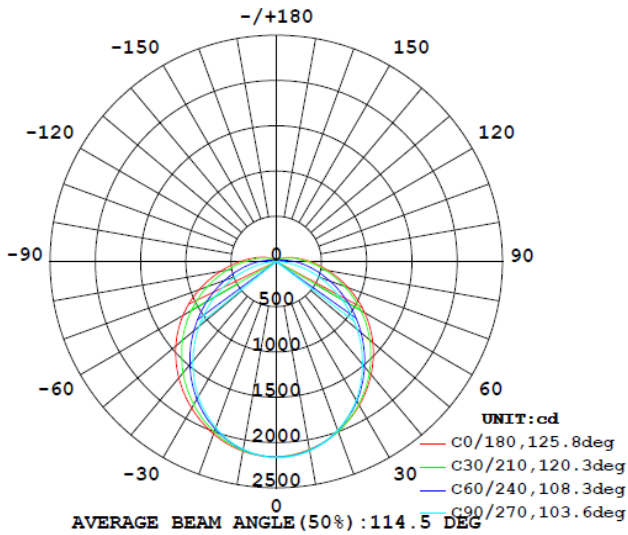

## Diagrama Fotométrico

## Curva Iluminación-Distancia

18W

## Curva Iluminación-Distancia

40W

58W