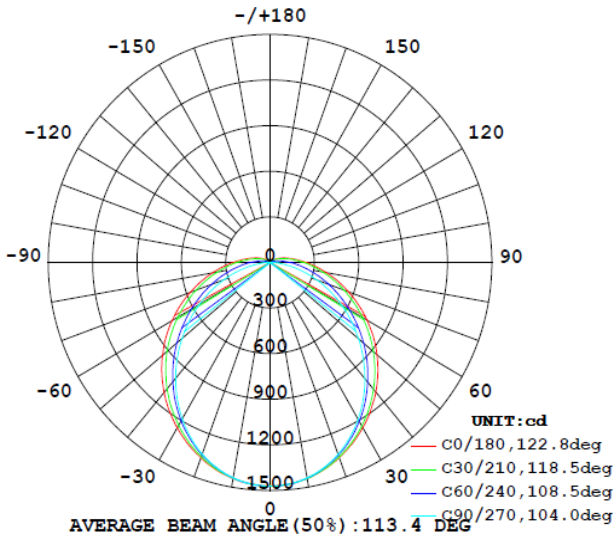

## Diagrama Fotométrico

## Curva Iluminación-Distancia

18W

## Curva Iluminación-Distancia

40W

58W