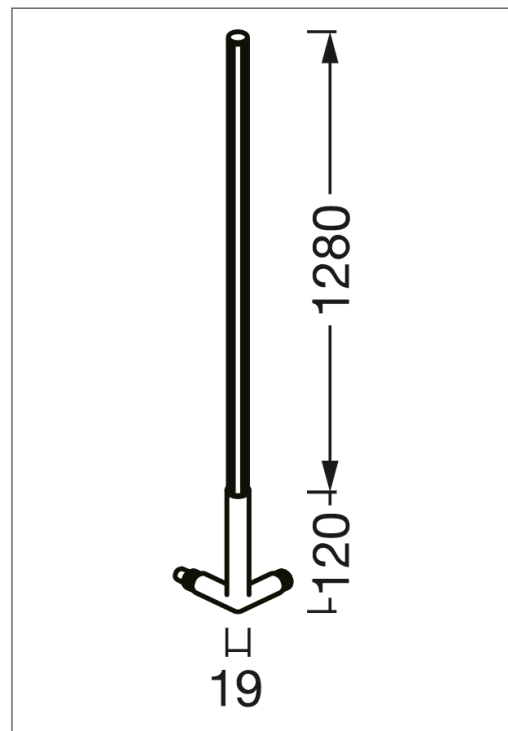

APLICACIONES

- Salas
- Recámaras
- Establecimientos

ESPECIFICACIONES TÉCNICAS

Potencia	14 W
Flujo Luminoso	200 lm
Temperatura de Color	RGB + 2 700 K - 6 500 K
Eficacia	14 lm/W
Tensión Nominal	100-240 V~
Factor de Potencia	>0.5
Índice de Protección	IP20
Ángulo de Apertura	108°
Atenuable	Si
Índice de Reproducción de Color (IRC)	>80
Vida Útil	30 000 h
Frecuencia	50/60 Hz
Temperatura de Operación	-20°C ~ 40°C
Temperatura de Almacenaje	-20°C ~ 80°C
Garantía	3 años
Material de la Luminaria	Plástico + Aluminio

DISEÑO TÉCNICO (mm)

SMART+ LIGHTING FLOOR CORNER

14 W | 200 lm | RGB + 2 700 K - 6 500 K

DATOS LOGÍSTICOS

Clave	Descripción	Pieza Caja	Peso (g)	EAN 10	Dimensiones EAN10 (mm)	Peso EAN 10 (g)	EAN 40	Dimensiones EAN40 (mm)	Peso EAN 40 (g)
7018942	LEDVANCE FLOOR CORNER SMART+ 14W/RGBW BK	6	713	4058075743427	72x1420x110	1033	4058075743434	236x1440x245	7300
7018952	LEDVANCE FLOOR CORNER SMART+ 14W/RGBW WT	6	713	4058075746541	72x1420x110	1033	4058075746558	236x1440x245	7300