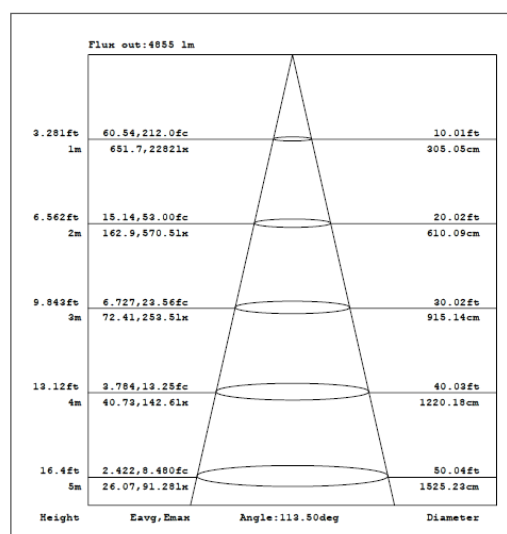

DIAGRAMA ILUMINACIÓN - DISTANCIA