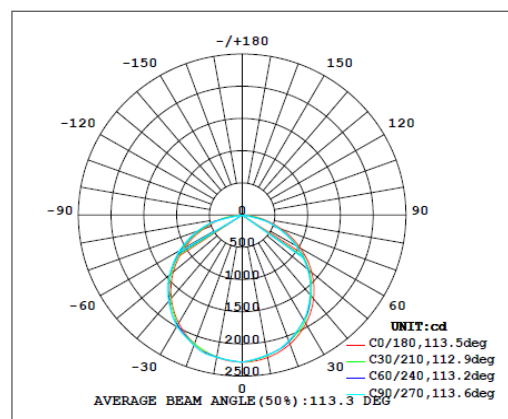

# PANEL PERFORMANCE 600X1200

54 W | 6 480lm | 4000K  
54 W | 6 480lm | 6500K

Luminaria LED de uso interior para empotrar.

- Luz homogénea sin sombras
- Cuerpo de Aluminio y PS
- Alta eficiencia
- Fácil instalación

## ESPECIFICACIONES TÉCNICAS

Potencia	54 W	
Equivalencia	3 x fluor 28W T5 3 x fluor 32W T8	
Flujo Luminoso	6 480 lm	
Temperatura de Color	4 000 K	6 500 K
Eficacia	120 lm/W	
Tensión Nominal	100-277 V~	
Factor de Potencia	>0.90	
Índice de Protección	IP20	
Protección contra Impactos Mecánicos	IK02	
Ángulo de Apertura	110°	
Atenuable	No	
Índice de Reproducción de Color (IRC)	>80	
Vida Útil	50 000 h (L80B50@25°C)	
Distorsión de Armónicas (THD)	<20%	
Frecuencia	50/60 Hz	
Temperatura de Operación	-10°C ~ 45°C	
Temperatura de Almacenaje	-20°C ~ 70°C	
Garantía	5 años	
Material de la Luminaria	Aluminio	
Material del Difusor	Poliestireno	

## DISEÑO TÉCNICO (mm)

## DIAGRAMA FOTOMÉTRICO