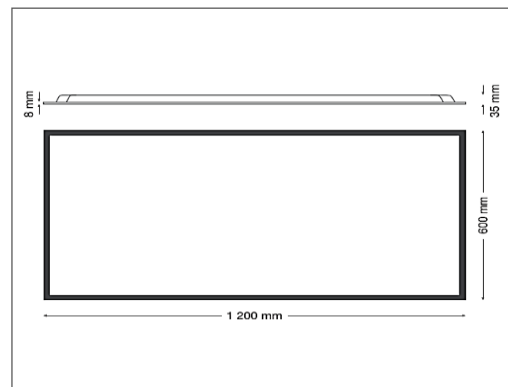

# PANEL PERFORMANCE 600X1200

54 W | 6 480lm | 4000K  
54 W | 6 480lm | 6500K

Luminaria LED de uso interior para empotrar.

- Luz homogénea sin sombras
- Cuerpo de Aluminio y PS
- Alta eficiencia
- Fácil instalación

## ESPECIFICACIONES TÉCNICAS

Potencia	54 W	
Equivalencia	3 x fluor 28W T5 3 x fluor 32W T8	
Flujo Luminoso	6 480 lm	
Temperatura de Color	4 000 K	6 500 K
Eficacia	120 lm/W	
Tensión Nominal	100-277 V~	
Factor de Potencia	>0.90	
Índice de Protección	IP20	
Protección contra Impactos Mecánicos	IK02	
Ángulo de Apertura	110°	
Atenuable	No	
Índice de Reproducción de Color (IRC)	>80	
Vida Útil	50 000 h (L80B50@25°C)	
Distorsión de Armónicas (THD)	<20%	
Frecuencia	50/60 Hz	
Temperatura de Operación	-10°C ~ 45°C	
Temperatura de Almacenaje	-20°C ~ 70°C	
Garantía	5 años	
Material de la Luminaria	Aluminio	
Material del Difusor	Poliestireno	

## DISEÑO TÉCNICO (mm)

## DATOS LOGÍSTICOS

Clave	Descripción	Pieza Caja	Peso (g)	EAN 10	Dimensiones EAN10 (mm)	Peso EAN 10 (g)	EAN 40	Dimensiones EAN40 (mm)	Peso EAN 40 (g)
7018097	LEDVANCE PANEL PFM 54W 600X1200 4000K	5	4120	405807563 1656	620*40*1270	5136	405807563 1663	1285*225*635	27291
7018098	LEDVANCE PANEL PFM 54W 600X1200 6500K	5	4120	405807563 1694	620*40*1270	5136	405807563 1700	1285*225*635	27291