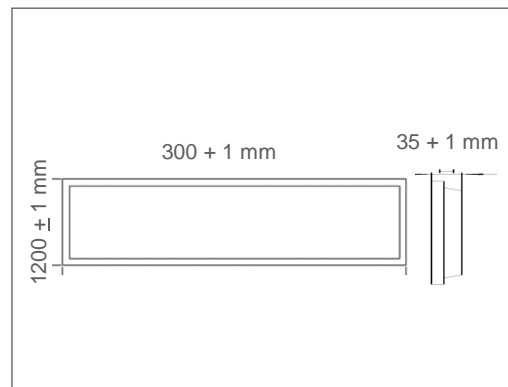

PANEL PERFORMANCE 300X1200

36W | 4320lm | 3000K
36W | 4320lm | 4000K
36W | 4320lm | 6500K

Luminaria LED de uso interior para empotrar.

- Luz homogénea sin sombras
- Cuerpo de Aluminio y PS
- Alta eficiencia
- Fácil instalación

APLICACIONES

- Oficinas
- Pasillos
- Hospitales
- Establecimientos

ESPECIFICACIONES TÉCNICAS

Potencia	36 W
Equivalencia	2 x fluor 28W T5 2 x fluor 32W T8
Flujo Luminoso	4 320 lm
Temperatura de Color	3 000 K / 4 000 K / 6 500 K
Eficacia	120 lm/W
Tensión Nominal	100-277 V~
Factor de Potencia	>0.90
Índice de Protección	IP20
Protección contra Impactos Mecánicos	IK02
Ángulo de Apertura	114°
Atenuable	No
Índice de Reproducción de Color (IRC)	>80
Vida Útil	50 000 h (L80B50@25°C)
Distorsión de Armónicas (THD)	<20%
Frecuencia	50/60 Hz
Temperatura de Operación	-10°C ~ 45°C
Temperatura de Almacenaje	-20°C ~ 70°C
Garantía	5 años
Material de la Luminaria	Aluminio
Material del Difusor	Poliestireno

DISEÑO TÉCNICO (mm)

DIAGRAMA FOTOMÉTRICO

DIAGRAMA ILUMINACIÓN - DISTANCIA

DATOS LOGÍSTICOS

Clave	Descripción	Pieza Caja	Peso (g)	EAN 10	Dimensiones EAN10 (mm)	Peso EAN 10 (g)	EAN 40	Dimensiones EAN40 (mm)	Peso EAN 40 (g)
7019042	LEDVANCE PANEL PFM 36W 300x1200 3000K	5	1 553	4058075765696	330x1230x43	1833	4058075765702	355x1250x235	10065
7019043	LEDVANCE PANEL PFM 36W 300x1200 4000K	5	1 553	4058075765719	330x1230x43	1833	4058075765726	355x1250x235	10065
7019044	LEDVANCE PANEL PFM 36W 300x1200 6500K	5	1 553	4058075765733	330x1230x43	1833	4058075765740	355x1250x235	10065