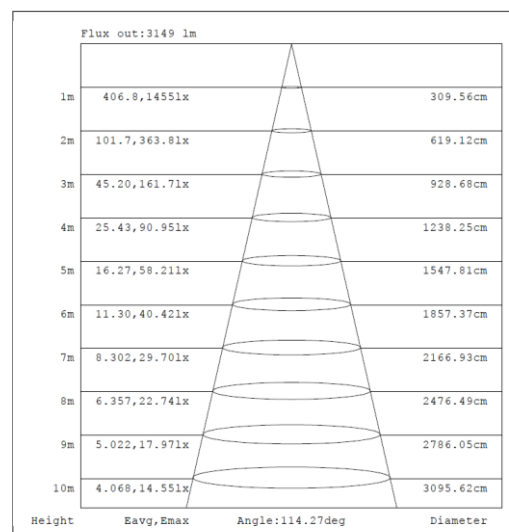

APLICACIONES

- Oficinas
- Pasillos
- Hospitales
- Establecimientos

ESPECIFICACIONES TÉCNICAS

Potencia	36 W
Equivalencia	2 x fluor 28W T5 2 x fluor 32W T8
Flujo Luminoso	4 320 lm
Temperatura de Color	3 000 K / 4 000 K / 6 500 K
Eficacia	120 lm/W
Tensión Nominal	100-277 V~
Factor de Potencia	>0.90
Índice de Protección	IP20
Protección contra Impactos Mecánicos	IK02
Ángulo de Apertura	114°
Atenuable	No
Índice de Reproducción de Color (IRC)	>80
Vida Útil	50 000 h (L80B50@25°C)
Distorsión de Armónicas (THD)	<20%
Frecuencia	50/60 Hz
Temperatura de Operación	-10°C ~ 45°C
Temperatura de Almacenaje	-20°C ~ 70°C
Garantía	5 años
Material de la Luminaria	Aluminio
Material del Difusor	Poliestireno

DISEÑO TÉCNICO (mm)

DIAGRAMA FOTOMÉTRICO

DIAGRAMA ILUMINACIÓN - DISTANCIA

DATOS LOGÍSTICOS

Clave	Descripción	Pieza Caja	Peso (g)	EAN 10	Dimensiones EAN10 (mm)	Peso EAN 10 (g)	EAN 40	Dimensiones EAN40 (mm)	Peso EAN 40 (g)
7019042	LEDVANCE PANEL PFM 36W 300x1200 3000K	5	1 553	4058075765696	330x1230x43	1833	4058075765702	355x1250x235	10065
7019043	LEDVANCE PANEL PFM 36W 300x1200 4000K	5	1 553	4058075765719	330x1230x43	1833	4058075765726	355x1250x235	10065
7019044	LEDVANCE PANEL PFM 36W 300x1200 6500K	5	1 553	4058075765733	330x1230x43	1833	4058075765740	355x1250x235	10065