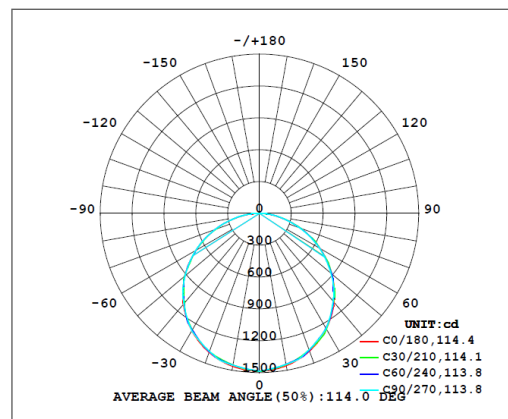

APLICACIONES

- Oficinas
- Pasillos
- Hospitales
- Establecimientos

ESPECIFICACIONES TÉCNICAS

Potencia	36 W
Equivalencia	2 x fluor 28W T5 2 x fluor 32W T8
Flujo Luminoso	4 320 lm
Temperatura de Color	3 000 K / 4 000 K / 6 500 K
Eficacia	120 lm/W
Tensión Nominal	100-277 V~
Factor de Potencia	>0.90
Índice de Protección	IP20
Protección contra Impactos Mecánicos	IK02
Ángulo de Apertura	114°
Atenuable	No
Índice de Reproducción de Color (IRC)	>80
Vida Útil	50 000 h (L80B50@25°C)
Distorsión de Armónicas (THD)	<20%
Frecuencia	50/60 Hz
Temperatura de Operación	-10°C ~ 45°C
Temperatura de Almacenaje	-20°C ~ 70°C
Garantía	5 años
Material de la Luminaria	Aluminio
Material del Difusor	Poliestireno

DISEÑO TÉCNICO (mm)

DIAGRAMA FOTOMÉTRICO

DIAGRAMA ILUMINACIÓN - DISTANCIA

DATOS LOGÍSTICOS

Clave	Descripción	Pieza Caja	Peso (g)	EAN 10	Dimensiones EAN10 (mm)	Peso EAN 10 (g)	EAN 40	Dimensiones EAN40 (mm)	Peso EAN 40 (g)
7019042	LEDVANCE PANEL PFM 36W 300x1200 3000K	5	1 553	4058075765696	330x1230x43	1833	4058075765702	355x1250x235	10065
7019043	LEDVANCE PANEL PFM 36W 300x1200 4000K	5	1 553	4058075765719	330x1230x43	1833	4058075765726	355x1250x235	10065
7019044	LEDVANCE PANEL PFM 36W 300x1200 6500K	5	1 553	4058075765733	330x1230x43	1833	4058075765740	355x1250x235	10065