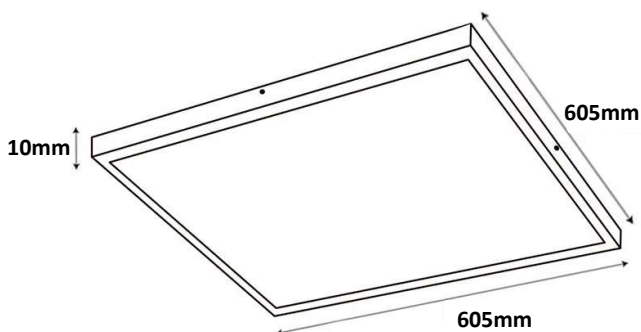

LUMINARIA LED PANEL 48W 85-265V 6500K IP20 EMPOT 600X600MM ECO JE-PL66-48 6500K

DESCRIPCIÓN

Luminaria LED, tipo panel para empotrar en falso cielo raso. Ideal para ambientes interiores como oficinas, centros de enseñanza, bancos, hospitales, laboratorios, y otras aplicaciones donde se requiera óptima iluminación general.

Propiedades Mecánicas

Dimensiones:	600x600x10mm
Angulo de Apertura	120°
Grado de Hermeticidad	IP20

Fotometría