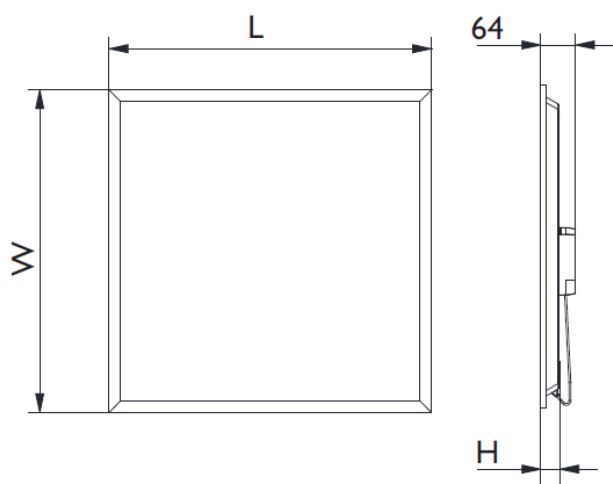

Aplicación

- Oficina abierta | Sala de reuniones
- Área de circulación | Hospital | Biblioteca

Especificaciones

| Tipos | RC048 LED40S |
|-----------------------------|--|
| Flujo luminoso | 4000 lm |
| Consumo | 36 W |
| Eficacia (Sistema) | 111 lm/W |
| TCC | 4000K |
| IRC | ≥80 |
| Consistencia de color | ≤ 5 SDCM |
| IP | IP20 |
| Classificación eléctrica | Clase II |
| Temp. operación | -10°C a +45°C (Tamb 25°C) |
| Expectativa de vida (horas) | 50 000h |
| Optica | Simetrica |
| Voltaje | 100-277V, 50/60 Hz |
| Factor de potencia | >0.9 |
| Montaje / Instalación | Empotrada (clips de fijación metalicos para instalación en drywall opcionales) |
| Empaque | Caja individual (colorida) con 4pzs en una caja coletiva |
| Certificados | CB/NOM/IRAM/RETILAP |

| Modelo | Dimensiones (LxWxH) mm |
|--------|------------------------|
| W60L60 | 605 x 605 x 34 |

Opcional:

Accesório de suspensão /Set de suspensión
911401824680
RC048Z SME-2

Cabo de segurança /Cadena de seguridad
911401824780
RC048Z SC