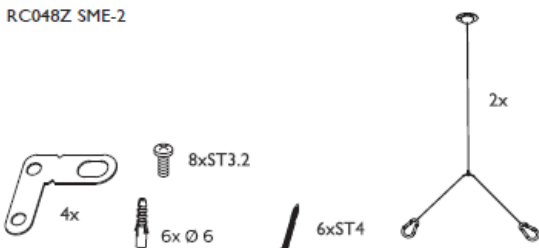

Aplicación

- Oficina abierta | Sala de reuniones
- Área de circulación | Hospital | Biblioteca

Especificaciones

| Tipos | RC048 LED40S |
|-----------------------------|--|
| Flujo luminoso | 4000 lm |
| Consumo | 36 W |
| Eficacia (Sistema) | 111 lm/W |
| TCC | 4000K |
| IRC | ≥80 |
| Consistencia de color | ≤ 5 SDCM |
| IP | IP20 |
| Classificación eléctrica | Clase II |
| Temp. operación | -10°C a +45°C (Tamb 25°C) |
| Expectativa de vida (horas) | 50 000h |
| Optica | Simetrica |
| Voltaje | 100-277V, 50/60 Hz |
| Factor de potencia | >0.9 |
| Montaje / Instalación | Empotrada (clips de fijación metalicos para instalación en drywall opcionales) |
| Empaque | Caja individual (colorida) con 4pzs en una caja coletiva |
| Certificados | CB/NOM/IRAM/RETILAP |

| Modelo | Dimensiones (LxWxH) mm |
|--------|------------------------|
| W60L60 | 605 x 605 x 34 |

Opcional:

Accesório de suspensão /Set de suspensión
911401824680
RC048Z SME-2

Cabo de segurança /Cadena de seguridad
911401824780
RC048Z SC