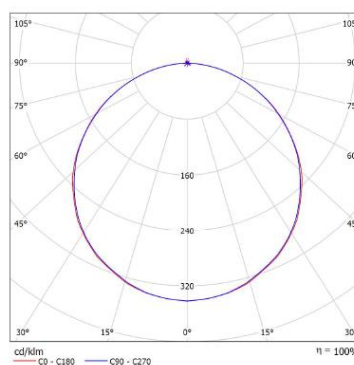

Códigos

12NC

Descripción

911401854481	RC048B LED40S/840 100-277 W60L60 LA
911401854581	RC048B LED40S/865 100-277 W60L60 LA
911401855081	RC048B LED40S/840 100-277 W30L121 LA
911401855181	RC048B LED40S/865 100-277 W30L121 LA

Fotometría