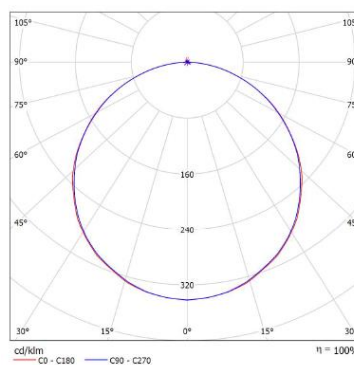

Códigos

12NC

Descripción

911401854481	RC048B LED40S/840 100-277 W60L60 LA
911401854581	RC048B LED40S/865 100-277 W60L60 LA
911401855081	RC048B LED40S/840 100-277 W30L121 LA
911401855181	RC048B LED40S/865 100-277 W30L121 LA

Fotometría