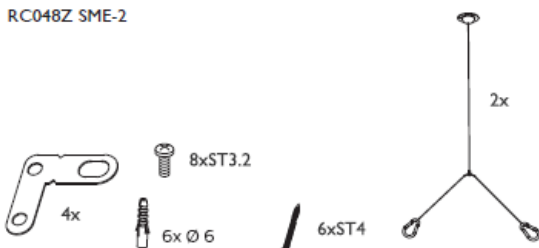

Aplicación

- Oficina abierta | Sala de reuniones
- Área de circulación | Hospital | Biblioteca

Especificaciones

Tipos	RC048 LED40S
Flujo luminoso	4000 lm
Consumo	36 W
Eficacia (Sistema)	111 lm/W
TCC	6500K
IRC	≥80
Consistencia de color	≤ 5 SDCM
IP	IP20
Classificación eléctrica	Clase II
Temp. operación	-10°C a +45°C (Tamb 25°C)
Expectativa de vida (horas)	50 000h
Optica	Simetrica
Voltaje	100-277V, 50/60 Hz
Factor de potencia	>0.9
Montaje / Instalación	Empotrada (clips de fijación metalicos para instalación en drywall opcionales)
Empaque	Caja individual (colorida) con 4pzs en una caja coletiva
Certificados	CB/NOM/IRAM/RETILAP

Modelo	Dimensiones (LxWxH) mm
W60L60	605 x 605 x 34

Opcional:

Accesório de suspensão /Set de suspensión
911401824680
RC048Z SME-2

Cabo de segurança /Cadena de seguridad
911401824780
RC048Z SC

Accesório para instalação em gesso /
Accesorio de instalación para Drywall
911401824580
RC048Z SMB-PLC