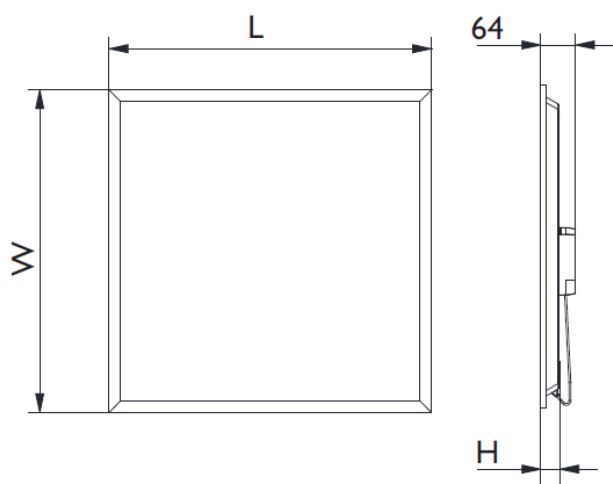

Aplicación

- Oficina abierta | Sala de reuniones
- Área de circulación | Hospital | Biblioteca

Especificaciones

Tipos	RC048 LED40S
Flujo luminoso	4000 lm
Consumo	36 W
Eficacia (Sistema)	111 lm/W
TCC	6500K
IRC	≥80
Consistencia de color	≤ 5 SDCM
IP	IP20
Classificación eléctrica	Clase II
Temp. operación	-10°C a +45°C (Tamb 25°C)
Expectativa de vida (horas)	50 000h
Optica	Simetrica
Voltaje	100-277V, 50/60 Hz
Factor de potencia	>0.9
Montaje / Instalación	Empotrada (clips de fijación metalicos para instalación en drywall opcionales)
Empaque	Caja individual (colorida) con 4pzs en una caja coletiva
Certificados	CB/NOM/IRAM/RETILAP

Modelo	Dimensiones (LxWxH) mm
W60L60	605 x 605 x 34

Opcional:

Accesório de suspensão /Set de suspensión
911401824680
RC048Z SME-2

Cabo de segurança /Cadena de seguridad
911401824780
RC048Z SC

Accesório para instalação em gesso /
Accesorio de instalación para Drywall
911401824580
RC048Z SMB-PLC