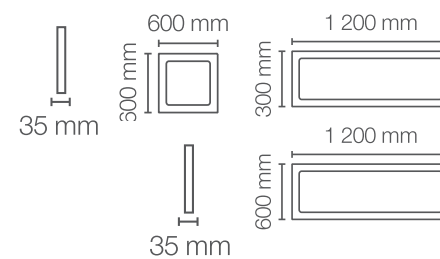

LEDVANCE® PANEL G3

Luminaria de techo para empotrar tipo panel, ideal para iluminación de oficinas y ambientes corporativos. Diseño moderno y funcional que ayuda a distribuir la luz de manera homogénea, acabado en aluminio blanco mate de fácil instalación. Disponible en versión cuadrado y rectangular. Posee tecnología backlit.

APLICACIONES / APPLICATIONS

Código Sku	Potencia Power (W)	Equivalencia Equivalence Fluor. (W)	Flujo Luminoso Luminous Flux (lm)	Ángulo de Apertura Opening Angle	Tensión Tension (V~)	Temp. de Color Color Temp. (K)	Vida Útil (L70)	IRC CRI	Dimensiones Dimensions (mm)	Color de Producto Product Color	Unidades por Caja Units per box
7016551	36	3 x 14 T5 o 2 x 32 T8	4000	120°	100-277	3000	50 000	>80	600 x 600 x 35	Blanco	5
7016552	36	3 x 14 T5 o 2 x 32 T8	4000	120°	100-277	4000	50 000	>80	600 x 600 x 35	Blanco	5
7016553	36	3 x 14 T5 o 2 x 32 T8	4000	120°	100-277	6500	50 000	>80	600 x 600 x 35	Blanco	5
7016555	36	2 x 28 T5 o 2 x 32 T8	4000	120°	100-277	3000	50 000	>80	1200 x 300 x 35	Blanco	5
7016556	36	2 x 28 T5 o 2 x 32 T8	4000	120°	100-277	4000	50 000	>80	1200 x 300 x 35	Blanco	5
7016557	36	2 x 28 T5 o 2 x 32 T8	4000	120°	100-277	6500	50 000	>80	1200 x 300 x 35	Blanco	5
7016564	54	3 x 28 T5 o 2 x 32 T8	6000	120°	100-240	3000	50 000	>80	1200 x 600 x 35	Blanco	5
7016567	54	3 x 28 T5 o 2 x 32 T8	6000	120°	100-240	4000	50 000	>80	1200 x 600 x 35	Blanco	5
7016569	54	3 x 28 T5 o 2 x 32 T8	6000	120°	100-240	6500	50 000	>80	1200 x 600 x 35	Blanco	5