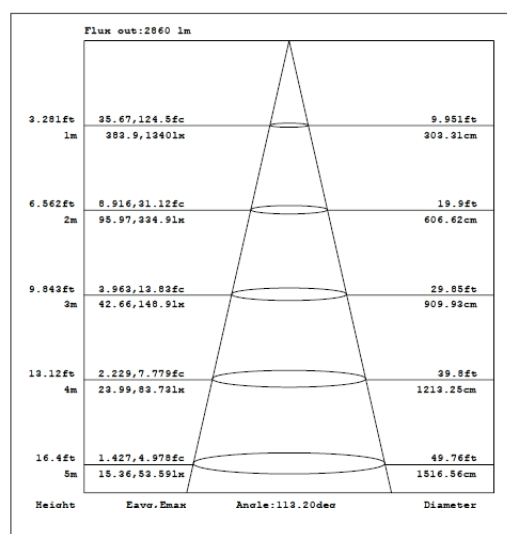

APLICACIONES

- Oficinas
- Pasillos
- Hospitales
- Establecimientos

ESPECIFICACIONES TÉCNICAS

Potencia	36 W		
Equivalencia	3 x fluor 14W T5 2 x fluor 32W T8		
Flujo Luminoso	4 000 lm	4 320 lm	4 320 lm
Temperatura de Color	3 000 K	4 000 K	6 500 K
Eficacia	111 lm/W	120 lm/W	1220 lm/W
Tensión Nominal	100-277 V~		
Factor de Potencia	>0.90		
Índice de Protección	IP20		
Protección contra Impactos Mecánicos	IK02		
Ángulo de Apertura	110°		
Atenuable	No		
Índice de Reproducción de Color (IRC)	>80		
Vida Útil	50 000 h (L80B50@25°C)		
Distorsión de Armónicas (THD)	<20%		
Frecuencia	50/60 Hz		
Temperatura de Operación	-10°C ~ 45°C		
Temperatura de Almacenaje	-20°C ~ 70°C		
Garantía	5 años		
Material de la Luminaria	Aluminio		
Material del Difusor	Poliestireno		

DISEÑO TÉCNICO (mm)

DIAGRAMA FOTOMÉTRICO

DIAGRAMA ILUMINACIÓN - DISTANCIA

DATOS LOGÍSTICOS

Clave	Descripción	Pieza Caja	Peso (g)	EAN 10	Dimensiones EAN10 (mm)	Peso EAN 10 (g)	EAN 40	Dimensiones EAN40 (mm)	Peso EAN 40 (g)
7018087	LEDVANCE PANEL PFM 36W 600X600 3000K	5	1 520	405807563 1434	620*40*670	2098	405807563 1441	635*225*685	11466
7018089	LEDVANCE PANEL PFM 36W 600X600 4000K	5	1 520	405807563 1458	620*40*670	2098	405807563 1465	635*225*685	11466
7018090	LEDVANCE PANEL PFM 36W 600X600 6500K	5	1 520	405807563 1472	620*40*670	2098	405807563 1489	635*225*685	11466