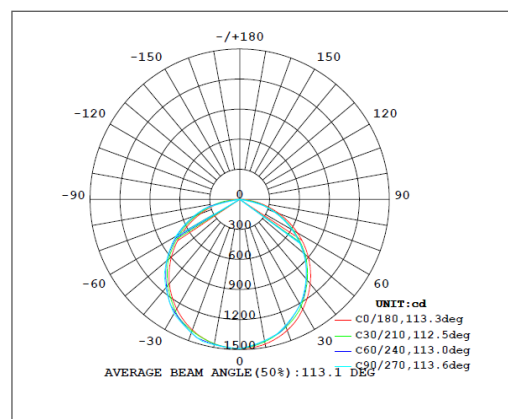

APLICACIONES

- Oficinas
- Pasillos
- Hospitales
- Establecimientos

ESPECIFICACIONES TÉCNICAS

Potencia	36 W		
Equivalencia	3 x fluor 14W T5 2 x fluor 32W T8		
Flujo Luminoso	4 000 lm	4 320 lm	4 320 lm
Temperatura de Color	3 000 K	4 000 K	6 500 K
Eficacia	111 lm/W	120 lm/W	1220 lm/W
Tensión Nominal	100-277 V~		
Factor de Potencia	>0.90		
Índice de Protección	IP20		
Protección contra Impactos Mecánicos	IK02		
Ángulo de Apertura	110°		
Atenuable	No		
Índice de Reproducción de Color (IRC)	>80		
Vida Útil	50 000 h (L80B50@25°C)		
Distorsión de Armónicas (THD)	<20%		
Frecuencia	50/60 Hz		
Temperatura de Operación	-10°C ~ 45°C		
Temperatura de Almacenaje	-20°C ~ 70°C		
Garantía	5 años		
Material de la Luminaria	Aluminio		
Material del Difusor	Poliestireno		

DISEÑO TÉCNICO (mm)

DIAGRAMA FOTOMÉTRICO

DIAGRAMA ILUMINACIÓN - DISTANCIA

DATOS LOGÍSTICOS

Clave	Descripción	Pieza Caja	Peso (g)	EAN 10	Dimensiones EAN10 (mm)	Peso EAN 10 (g)	EAN 40	Dimensiones EAN40 (mm)	Peso EAN 40 (g)
7018087	LEDVANCE PANEL PFM 36W 600X600 3000K	5	1 520	405807563 1434	620*40*670	2098	405807563 1441	635*225*685	11466
7018089	LEDVANCE PANEL PFM 36W 600X600 4000K	5	1 520	405807563 1458	620*40*670	2098	405807563 1465	635*225*685	11466
7018090	LEDVANCE PANEL PFM 36W 600X600 6500K	5	1 520	405807563 1472	620*40*670	2098	405807563 1489	635*225*685	11466