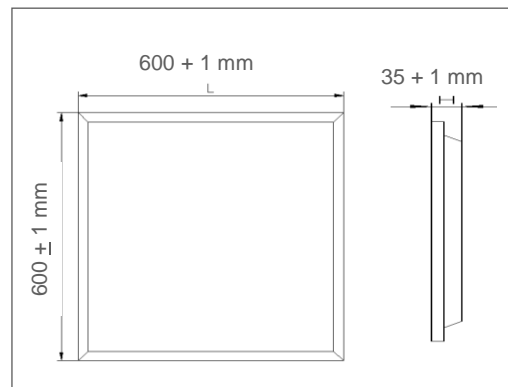

APLICACIONES

- Oficinas
- Pasillos
- Hospitales
- Establecimientos

ESPECIFICACIONES TÉCNICAS

Potencia	36 W		
Equivalencia	3 x fluor 14W T5 2 x fluor 32W T8		
Flujo Luminoso	4 000 lm	4 320 lm	4 320 lm
Temperatura de Color	3 000 K	4 000 K	6 500 K
Eficacia	111 lm/W	120 lm/W	1220 lm/W
Tensión Nominal	100-277 V~		
Factor de Potencia	>0.90		
Índice de Protección	IP20		
Protección contra Impactos Mecánicos	IK02		
Ángulo de Apertura	110°		
Atenuable	No		
Índice de Reproducción de Color (IRC)	>80		
Vida Útil	50 000 h (L80B50@25°C)		
Distorsión de Armónicas (THD)	<20%		
Frecuencia	50/60 Hz		
Temperatura de Operación	-10°C ~ 45°C		
Temperatura de Almacenaje	-20°C ~ 70°C		
Garantía	5 años		
Material de la Luminaria	Aluminio		
Material del Difusor	Poliestireno		

DISEÑO TÉCNICO (mm)

DIAGRAMA FOTOMÉTRICO

DIAGRAMA ILUMINACIÓN - DISTANCIA

DATOS LOGÍSTICOS

Clave	Descripción	Pieza Caja	Peso (g)	EAN 10	Dimensiones EAN10 (mm)	Peso EAN 10 (g)	EAN 40	Dimensiones EAN40 (mm)	Peso EAN 40 (g)
7018087	LEDVANCE PANEL PFM 36W 600X600 3000K	5	1 520	405807563 1434	620*40*670	2098	405807563 1441	635*225*685	11466
7018089	LEDVANCE PANEL PFM 36W 600X600 4000K	5	1 520	405807563 1458	620*40*670	2098	405807563 1465	635*225*685	11466
7018090	LEDVANCE PANEL PFM 36W 600X600 6500K	5	1 520	405807563 1472	620*40*670	2098	405807563 1489	635*225*685	11466