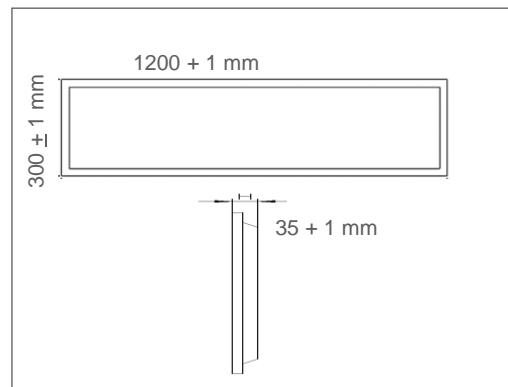

APLICACIONES

- Oficinas
- Pasillos
- Hospitales
- Establecimientos

≈30%↓
AHORRO DE
ENERGÍA

50 000 hrs
VIDA ÚTIL

5
AÑOS DE
GARANTÍA

NOM

ESPECIFICACIONES TÉCNICAS

Potencia	36 W		
Equivalencia	3 x fluor 14W T5 2 x fluor 32W T8		
Flujo Luminoso	4 000 lm	4 320 lm	4 320 lm
Temperatura de Color	3 000 K	4 000 K	6 500 K
Eficacia	111 lm/W	120 lm/W	1220 lm/W
Tensión Nominal	100-277 V~		
Factor de Potencia	>0.90		
Índice de Protección	IP20		
Protección contra Impactos Mecánicos	IK02		
Ángulo de Apertura	110°		
Atenuable	No		
Índice de Reproducción de Color (IRC)	>80		
Vida Útil	50 000 h (L80B50@25°C)		
Distorsión de Armónicas (THD)	<20%		
Frecuencia	50/60 Hz		
Temperatura de Operación	-10°C ~ 45°C		
Temperatura de Almacenaje	-20°C ~ 70°C		
Garantía	5 años		
Material de la Luminaria	Aluminio		
Material del Difusor	Poliestireno		

DISEÑO TÉCNICO (mm)

DIAGRAMA FOTOMÉTRICO

DIAGRAMA ILUMINACIÓN - DISTANCIA

DATOS LOGÍSTICOS

Clave	Descripción	Pieza Caja	Peso (g)	EAN 10	Dimensiones EAN10 (mm)	Peso EAN 10 (g)	EAN 40	Dimensiones EAN40 (mm)	Peso EAN 40 (g)
7018094	LEDVANCE PANEL PFM 36W 300X1200 3000K	5	2118	405807563 1571	320*40*1270	2677	405807563 1588	1285*225*335	14434
7018095	LEDVANCE PANEL PFM 36W 300X1200 4000K	5	2118	405807563 1595	320*40*1270	2677	405807563 1601	1285*225*335	14434
7018096	LEDVANCE PANEL PFM 36W 300X1200 6500K	5	2118	405807563 1632	320*40*1270	2677	405807563 1649	1285*225*335	14434