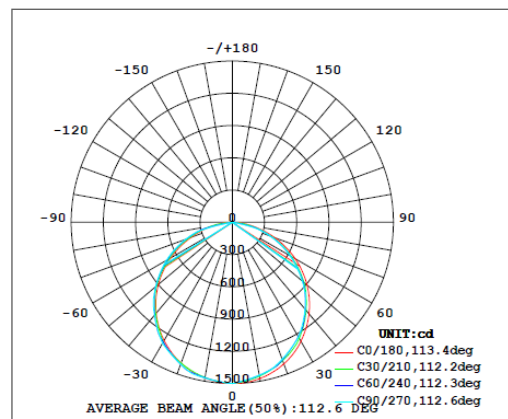

APLICACIONES

- Oficinas
- Pasillos
- Hospitales
- Establecimientos

≈30%↓
AHORRO DE
ENERGÍA

50 000 hrs
VIDA ÚTIL

5
AÑOS DE
GARANTÍA

NOM

ESPECIFICACIONES TÉCNICAS

Potencia	36 W		
Equivalencia	3 x fluor 14W T5 2 x fluor 32W T8		
Flujo Luminoso	4 000 lm	4 320 lm	4 320 lm
Temperatura de Color	3 000 K	4 000 K	6 500 K
Eficacia	111 lm/W	120 lm/W	1220 lm/W
Tensión Nominal	100-277 V~		
Factor de Potencia	>0.90		
Índice de Protección	IP20		
Protección contra Impactos Mecánicos	IK02		
Ángulo de Apertura	110°		
Atenuable	No		
Índice de Reproducción de Color (IRC)	>80		
Vida Útil	50 000 h (L80B50@25°C)		
Distorsión de Armónicas (THD)	<20%		
Frecuencia	50/60 Hz		
Temperatura de Operación	-10°C ~ 45°C		
Temperatura de Almacenaje	-20°C ~ 70°C		
Garantía	5 años		
Material de la Luminaria	Aluminio		
Material del Difusor	Poliestireno		

DISEÑO TÉCNICO (mm)

DIAGRAMA FOTOMÉTRICO

DIAGRAMA ILUMINACIÓN - DISTANCIA

DATOS LOGÍSTICOS

Clave	Descripción	Pieza Caja	Peso (g)	EAN 10	Dimensiones EAN10 (mm)	Peso EAN 10 (g)	EAN 40	Dimensiones EAN40 (mm)	Peso EAN 40 (g)
7018094	LEDVANCE PANEL PFM 36W 300X1200 3000K	5	2118	405807563 1571	320*40*1270	2677	405807563 1588	1285*225*335	14434
7018095	LEDVANCE PANEL PFM 36W 300X1200 4000K	5	2118	405807563 1595	320*40*1270	2677	405807563 1601	1285*225*335	14434
7018096	LEDVANCE PANEL PFM 36W 300X1200 6500K	5	2118	405807563 1632	320*40*1270	2677	405807563 1649	1285*225*335	14434