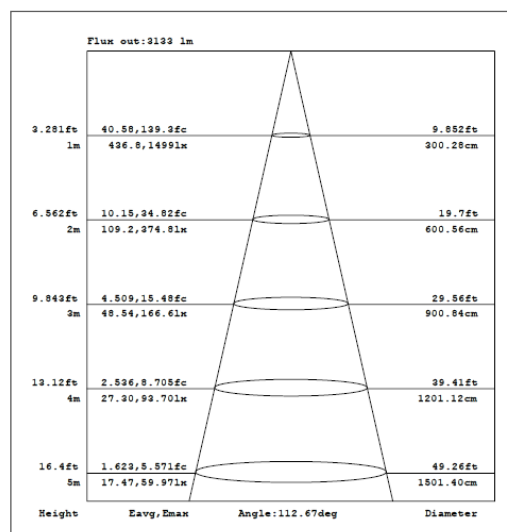

APLICACIONES

- Oficinas
- Pasillos
- Hospitales
- Establecimientos

≈30%↓
AHORRO DE
ENERGÍA

50 000 hrs
VIDA ÚTIL

5
AÑOS DE
GARANTÍA

NOM

ESPECIFICACIONES TÉCNICAS

Potencia	36 W		
Equivalencia	3 x fluor 14W T5 2 x fluor 32W T8		
Flujo Luminoso	4 000 lm	4 320 lm	4 320 lm
Temperatura de Color	3 000 K	4 000 K	6 500 K
Eficacia	111 lm/W	120 lm/W	1220 lm/W
Tensión Nominal	100-277 V~		
Factor de Potencia	>0.90		
Índice de Protección	IP20		
Protección contra Impactos Mecánicos	IK02		
Ángulo de Apertura	110°		
Atenuable	No		
Índice de Reproducción de Color (IRC)	>80		
Vida Útil	50 000 h (L80B50@25°C)		
Distorsión de Armónicas (THD)	<20%		
Frecuencia	50/60 Hz		
Temperatura de Operación	-10°C ~ 45°C		
Temperatura de Almacenaje	-20°C ~ 70°C		
Garantía	5 años		
Material de la Luminaria	Aluminio		
Material del Difusor	Poliestireno		

DISEÑO TÉCNICO (mm)

DIAGRAMA FOTOMÉTRICO

DIAGRAMA ILUMINACIÓN - DISTANCIA

DATOS LOGÍSTICOS

Clave	Descripción	Pieza Caja	Peso (g)	EAN 10	Dimensiones EAN10 (mm)	Peso EAN 10 (g)	EAN 40	Dimensiones EAN40 (mm)	Peso EAN 40 (g)
7018094	LEDVANCE PANEL PFM 36W 300X1200 3000K	5	2118	405807563 1571	320*40*1270	2677	405807563 1588	1285*225*335	14434
7018095	LEDVANCE PANEL PFM 36W 300X1200 4000K	5	2118	405807563 1595	320*40*1270	2677	405807563 1601	1285*225*335	14434
7018096	LEDVANCE PANEL PFM 36W 300X1200 6500K	5	2118	405807563 1632	320*40*1270	2677	405807563 1649	1285*225*335	14434