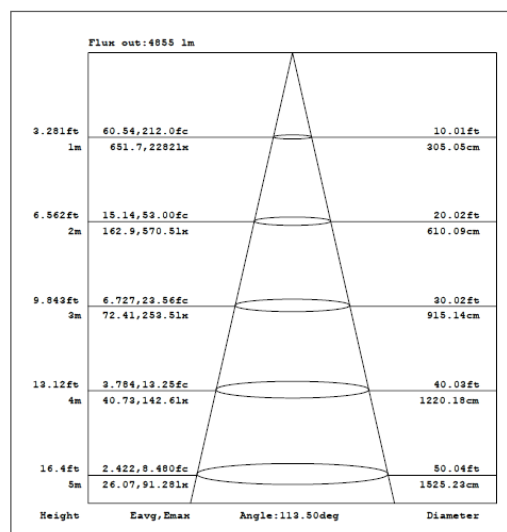

PANEL PERFORMANCE 600X1200

54 W | 6 480lm | 4000K
54 W | 6 480lm | 6500K

Luminaria LED de uso interior para empotrar.

- Luz homogénea sin sombras
- Cuerpo de Aluminio y PS
- Alta eficiencia
- Fácil instalación

APLICACIONES

- Oficinas
- Pasillos
- Hospitales
- Establecimientos

≈30%↓
AHORRO DE
ENERGÍA

50 000 hrs
VIDA ÚTIL

5
AÑOS DE
GARANTÍA

NOM

ESPECIFICACIONES TÉCNICAS

Potencia	54 W	
Equivalencia	3 x fluor 28W T5 3 x fluor 32W T8	
Flujo Luminoso	6 480 lm	
Temperatura de Color	4 000 K	6 500 K
Eficacia	120 lm/W	
Tensión Nominal	100-277 V~	
Factor de Potencia	>0.90	
Índice de Protección	IP20	
Protección contra Impactos Mecánicos	IK02	
Ángulo de Apertura	110°	
Atenuable	No	
Índice de Reproducción de Color (IRC)	>80	
Vida Útil	50 000 h (L80B50@25°C)	
Distorsión de Armónicas (THD)	<20%	
Frecuencia	50/60 Hz	
Temperatura de Operación	-10°C ~ 45°C	
Temperatura de Almacenaje	-20°C ~ 70°C	
Garantía	5 años	
Material de la Luminaria	Aluminio	
Material del Difusor	Poliestireno	

DISEÑO TÉCNICO (mm)

DIAGRAMA FOTOMÉTRICO

DIAGRAMA ILUMINACIÓN - DISTANCIA

DATOS LOGÍSTICOS

Clave	Descripción	Pieza Caja	Peso (g)	EAN 10	Dimensiones EAN10 (mm)	Peso EAN 10 (g)	EAN 40	Dimensiones EAN40 (mm)	Peso EAN 40 (g)
7018097	LEDVANCE PANEL PFM 54W 600X1200 4000K	5	4120	405807563 1656	620*40*1270	5136	405807563 1663	1285*225*635	27291
7018098	LEDVANCE PANEL PFM 54W 600X1200 6500K	5	4120	405807563 1694	620*40*1270	5136	405807563 1700	1285*225*635	27291