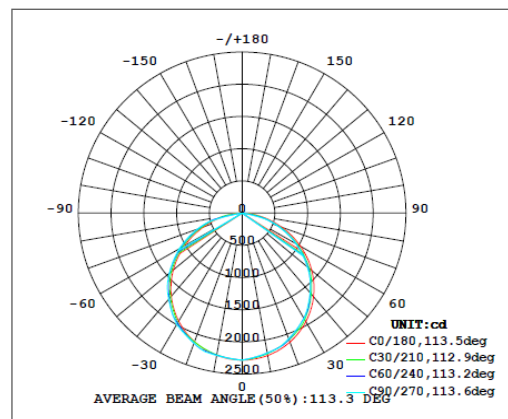

APLICACIONES

- Oficinas
- Pasillos
- Hospitales
- Establecimientos

≈30%↓
AHORRO DE
ENERGÍA

50 000 hrs
VIDA ÚTIL

5
AÑOS DE
GARANTÍA

NOM

ESPECIFICACIONES TÉCNICAS

Potencia	54 W	
Equivalencia	3 x fluor 28W T5 3 x fluor 32W T8	
Flujo Luminoso	6 480 lm	
Temperatura de Color	4 000 K	6 500 K
Eficacia	120 lm/W	
Tensión Nominal	100-277 V~	
Factor de Potencia	>0.90	
Índice de Protección	IP20	
Protección contra Impactos Mecánicos	IK02	
Ángulo de Apertura	110°	
Atenuable	No	
Índice de Reproducción de Color (IRC)	>80	
Vida Útil	50 000 h (L80B50@25°C)	
Distorsión de Armónicas (THD)	<20%	
Frecuencia	50/60 Hz	
Temperatura de Operación	-10°C ~ 45°C	
Temperatura de Almacenaje	-20°C ~ 70°C	
Garantía	5 años	
Material de la Luminaria	Aluminio	
Material del Difusor	Poliestireno	

DISEÑO TÉCNICO (mm)

DIAGRAMA FOTOMÉTRICO

DIAGRAMA ILUMINACIÓN - DISTANCIA

DATOS LOGÍSTICOS

Clave	Descripción	Pieza Caja	Peso (g)	EAN 10	Dimensiones EAN10 (mm)	Peso EAN 10 (g)	EAN 40	Dimensiones EAN40 (mm)	Peso EAN 40 (g)
7018097	LEDVANCE PANEL PFM 54W 600X1200 4000K	5	4120	405807563 1656	620*40*1270	5136	405807563 1663	1285*225*635	27291
7018098	LEDVANCE PANEL PFM 54W 600X1200 6500K	5	4120	405807563 1694	620*40*1270	5136	405807563 1700	1285*225*635	27291