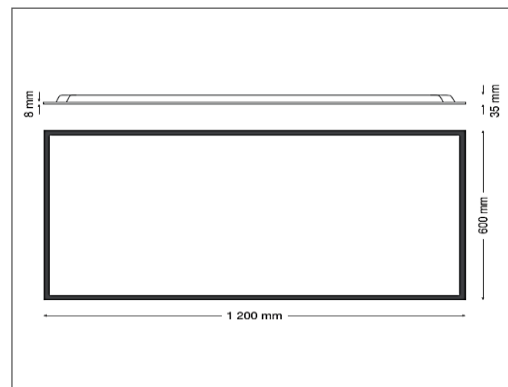

PANEL PERFORMANCE 600X1200

54 W | 6 480lm | 4000K
54 W | 6 480lm | 6500K

Luminaria LED de uso interior para empotrar.

- Luz homogénea sin sombras
- Cuerpo de Aluminio y PS
- Alta eficiencia
- Fácil instalación

APLICACIONES

- Oficinas
- Pasillos
- Hospitales
- Establecimientos

≈30%↓
AHORRO DE
ENERGÍA

50 000 hrs
VIDA ÚTIL

5
AÑOS DE
GARANTÍA

NOM

ESPECIFICACIONES TÉCNICAS

Potencia	54 W	
Equivalencia	3 x fluor 28W T5 3 x fluor 32W T8	
Flujo Luminoso	6 480 lm	
Temperatura de Color	4 000 K	6 500 K
Eficacia	120 lm/W	
Tensión Nominal	100-277 V~	
Factor de Potencia	>0.90	
Índice de Protección	IP20	
Protección contra Impactos Mecánicos	IK02	
Ángulo de Apertura	110°	
Atenuable	No	
Índice de Reproducción de Color (IRC)	>80	
Vida Útil	50 000 h (L80B50@25°C)	
Distorsión de Armónicas (THD)	<20%	
Frecuencia	50/60 Hz	
Temperatura de Operación	-10°C ~ 45°C	
Temperatura de Almacenaje	-20°C ~ 70°C	
Garantía	5 años	
Material de la Luminaria	Aluminio	
Material del Difusor	Poliestireno	

DISEÑO TÉCNICO (mm)

DIAGRAMA FOTOMÉTRICO

DIAGRAMA ILUMINACIÓN - DISTANCIA

DATOS LOGÍSTICOS

Clave	Descripción	Pieza Caja	Peso (g)	EAN 10	Dimensiones EAN10 (mm)	Peso EAN 10 (g)	EAN 40	Dimensiones EAN40 (mm)	Peso EAN 40 (g)
7018097	LEDVANCE PANEL PFM 54W 600X1200 4000K	5	4120	405807563 1656	620*40*1270	5136	405807563 1663	1285*225*635	27291
7018098	LEDVANCE PANEL PFM 54W 600X1200 6500K	5	4120	405807563 1694	620*40*1270	5136	405807563 1700	1285*225*635	27291