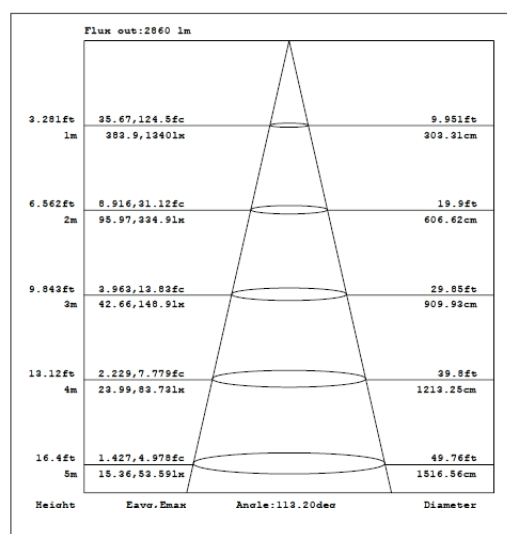

APLICACIONES

- Oficinas
- Pasillos
- Hospitales
- Establecimientos

ESPECIFICACIONES TÉCNICAS

Potencia	36 W		
Equivalencia	3 x fluor 14W T5 2 x fluor 32W T8		
Flujo Luminoso	4 000 lm	4 320 lm	4 320 lm
Temperatura de Color	3 000 K	4 000 K	6 500 K
Eficacia	111 lm/W	120 lm/W	120 lm/W
Tensión Nominal	100-277 V~		
Factor de Potencia	>0.90		
Índice de Protección	IP20		
Protección contra Impactos Mecánicos	IK02		
Ángulo de Apertura	110°		
Atenuable	No		
Índice de Reproducción de Color (IRC)	>80		
Vida Útil	50 000 h (L80B50@25°C)		
Distorsión de Armónicas (THD)	<20%		
Frecuencia	50/60 Hz		
Temperatura de Operación	-10°C ~ 45°C		
Temperatura de Almacenaje	-20°C ~ 70°C		
Garantía	5 años		
Material de la Luminaria	Aluminio		
Material del Difusor	Poliestireno		

DISEÑO TÉCNICO (mm)

DIAGRAMA FOTOMÉTRICO

DIAGRAMA ILUMINACIÓN - DISTANCIA

DATOS LOGÍSTICOS

Clave	Descripción	Pieza Caja	Peso (g)	EAN 10	Dimensiones EAN10 (mm)	Peso EAN 10 (g)	EAN 40	Dimensiones EAN40 (mm)	Peso EAN 40 (g)
7018087	LEDVANCE PANEL PFM 36W 600X600 3000K	5	1 520	405807563 1434	620*40*670	2098	405807563 1441	635*225*685	11466
7018089	LEDVANCE PANEL PFM 36W 600X600 4000K	5	1 520	405807563 1458	620*40*670	2098	405807563 1465	635*225*685	11466
7018090	LEDVANCE PANEL PFM 36W 600X600 6500K	5	1 520	405807563 1472	620*40*670	2098	405807563 1489	635*225*685	11466