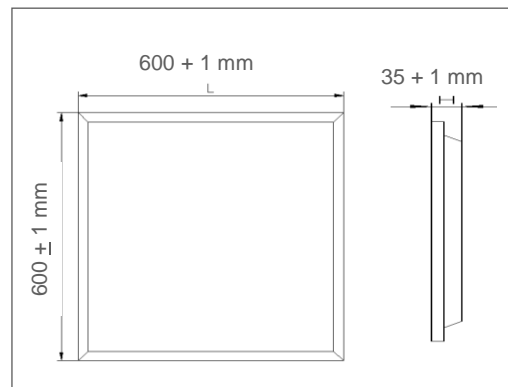

APLICACIONES

- Oficinas
- Pasillos
- Hospitales
- Establecimientos

ESPECIFICACIONES TÉCNICAS

Potencia	36 W		
Equivalencia	3 x fluor 14W T5 2 x fluor 32W T8		
Flujo Luminoso	4 000 lm	4 320 lm	4 320 lm
Temperatura de Color	3 000 K	4 000 K	6 500 K
Eficacia	111 lm/W	120 lm/W	120 lm/W
Tensión Nominal	100-277 V~		
Factor de Potencia	>0.90		
Índice de Protección	IP20		
Protección contra Impactos Mecánicos	IK02		
Ángulo de Apertura	110°		
Atenuable	No		
Índice de Reproducción de Color (IRC)	>80		
Vida Útil	50 000 h (L80B50@25°C)		
Distorsión de Armónicas (THD)	<20%		
Frecuencia	50/60 Hz		
Temperatura de Operación	-10°C ~ 45°C		
Temperatura de Almacenaje	-20°C ~ 70°C		
Garantía	5 años		
Material de la Luminaria	Aluminio		
Material del Difusor	Poliestireno		

DISEÑO TÉCNICO (mm)

DIAGRAMA FOTOMÉTRICO

DIAGRAMA ILUMINACIÓN - DISTANCIA

DATOS LOGÍSTICOS

Clave	Descripción	Pieza Caja	Peso (g)	EAN 10	Dimensiones EAN10 (mm)	Peso EAN 10 (g)	EAN 40	Dimensiones EAN40 (mm)	Peso EAN 40 (g)
7018087	LEDVANCE PANEL PFM 36W 600X600 3000K	5	1 520	405807563 1434	620*40*670	2098	405807563 1441	635*225*685	11466
7018089	LEDVANCE PANEL PFM 36W 600X600 4000K	5	1 520	405807563 1458	620*40*670	2098	405807563 1465	635*225*685	11466
7018090	LEDVANCE PANEL PFM 36W 600X600 6500K	5	1 520	405807563 1472	620*40*670	2098	405807563 1489	635*225*685	11466