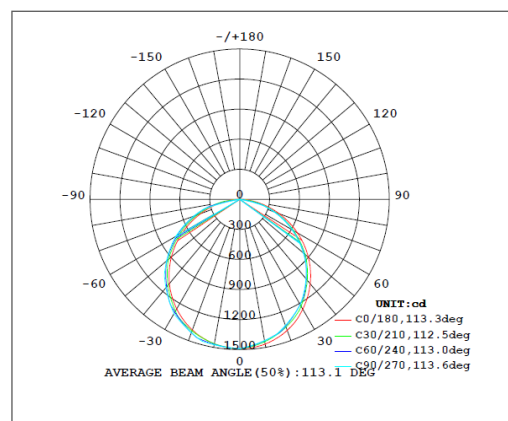

APLICACIONES

- Oficinas
- Pasillos
- Hospitales
- Establecimientos

ESPECIFICACIONES TÉCNICAS

Potencia	36 W		
Equivalencia	3 x fluor 14W T5 2 x fluor 32W T8		
Flujo Luminoso	4 000 lm	4 320 lm	4 320 lm
Temperatura de Color	3 000 K	4 000 K	6 500 K
Eficacia	111 lm/W	120 lm/W	120 lm/W
Tensión Nominal	100-277 V~		
Factor de Potencia	>0.90		
Índice de Protección	IP20		
Protección contra Impactos Mecánicos	IK02		
Ángulo de Apertura	110°		
Atenuable	No		
Índice de Reproducción de Color (IRC)	>80		
Vida Útil	50 000 h (L80B50@25°C)		
Distorsión de Armónicas (THD)	<20%		
Frecuencia	50/60 Hz		
Temperatura de Operación	-10°C ~ 45°C		
Temperatura de Almacenaje	-20°C ~ 70°C		
Garantía	5 años		
Material de la Luminaria	Aluminio		
Material del Difusor	Poliestireno		

DISEÑO TÉCNICO (mm)

DIAGRAMA FOTOMÉTRICO

DIAGRAMA ILUMINACIÓN - DISTANCIA

DATOS LOGÍSTICOS

Clave	Descripción	Pieza Caja	Peso (g)	EAN 10	Dimensiones EAN10 (mm)	Peso EAN 10 (g)	EAN 40	Dimensiones EAN40 (mm)	Peso EAN 40 (g)
7018087	LEDVANCE PANEL PFM 36W 600X600 3000K	5	1 520	405807563 1434	620*40*670	2098	405807563 1441	635*225*685	11466
7018089	LEDVANCE PANEL PFM 36W 600X600 4000K	5	1 520	405807563 1458	620*40*670	2098	405807563 1465	635*225*685	11466
7018090	LEDVANCE PANEL PFM 36W 600X600 6500K	5	1 520	405807563 1472	620*40*670	2098	405807563 1489	635*225*685	11466