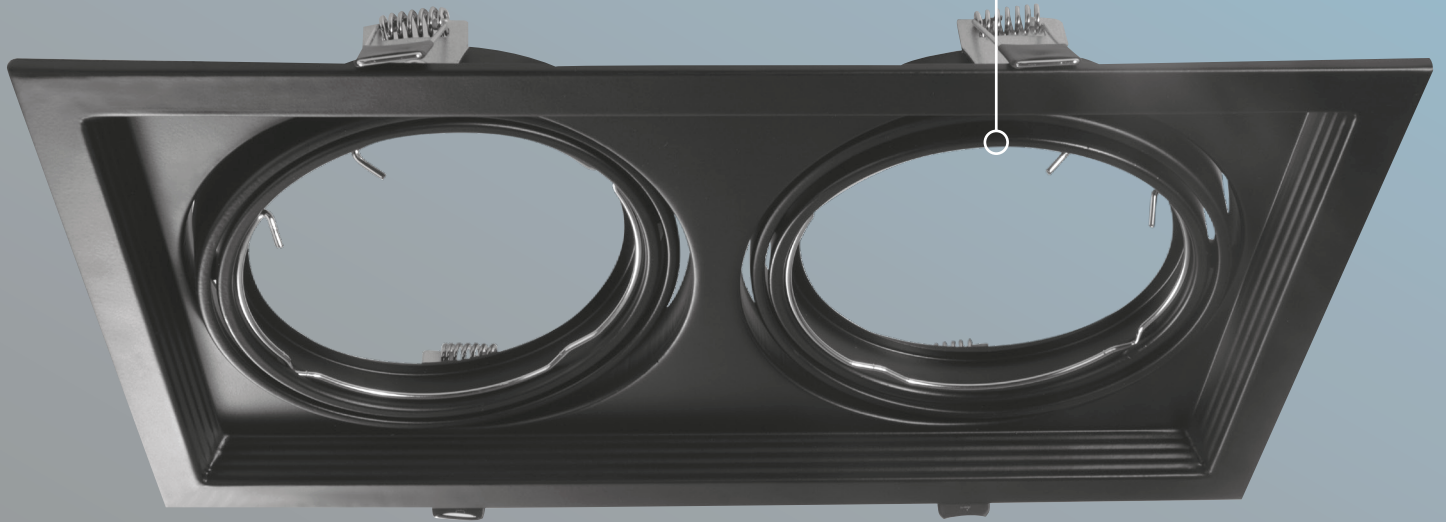

MACROLED®

Una marca de **CORESA®**

Artefactos AR111

Ficha Técnica

Artefactos AR111

Embutir y Plafón

Embutir

Cardánico

Artefacto Plafón con Doble direccionamiento

Plafón

Cardánico

Artefacto Plafón con Doble direccionamiento

Tope de protección

Ingreso de conexión

Oriñcio para amurar en techo

Fácil Colocación

Espalda troquelada, compatible con cajas homologadas de 8cm y 10cm

Embutir

Artefacto AR111

AECAR-X1

AECAR-X2

AECAR-X3

MACROLED®

valores expresados en mm

Modelo	AECAR-X1-MB	AECAR-X2-MB	AECAR-X3-MB
Compatibilidad	x1 AR111 \varnothing 111mm	x2 AR111 \varnothing 111mm	x3 AR111 \varnothing 111mm
Movimiento	Cardánico	Cardánico	Cardánico
Dimensiones	182x182x40mm	182x332x40mm	182x482x40mm
Material	Metal	Metal	Metal
Color	Blanco	Blanco	Blanco
Corte embutido	165x165mm	300x165mm	435x178mm
Master	Tamaño	42,7x29x39,5cm	42,7x34,3x36cm
	Cantidad	20pcs	12pcs
Código	Unit (74283255)+	74700	74748
	Master (74283255)+	747004	747240