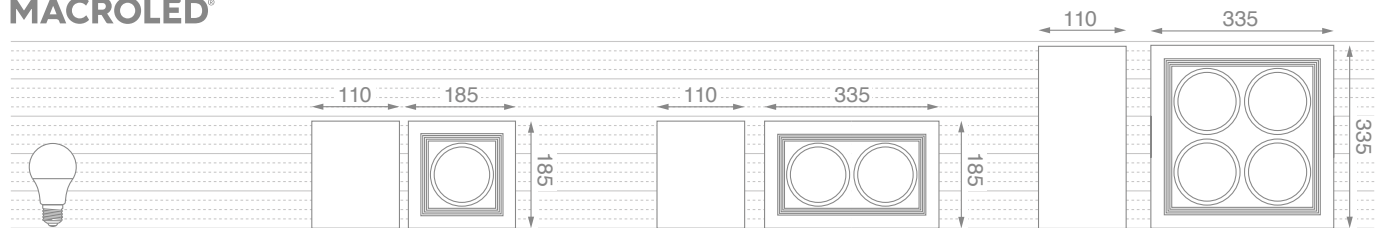

Plafón

Artefacto AR111

Fácil Colocación

Espalda troquelada, compatible con cajas homologadas de 8cm y 10cm

APCAR-X1-CB

APCAR-X2-CB

APCAR-X4-CB

MACROLED®