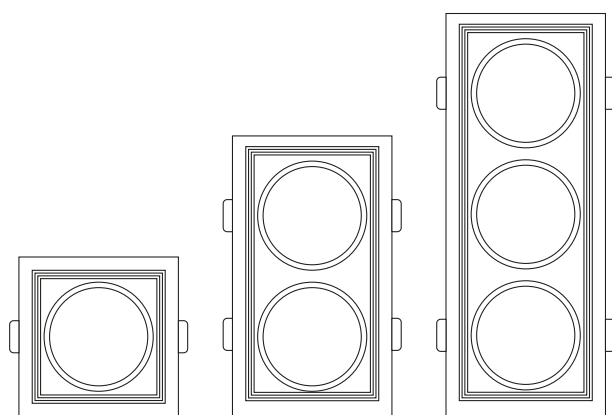

Artefactos AR111

Ficha Técnica