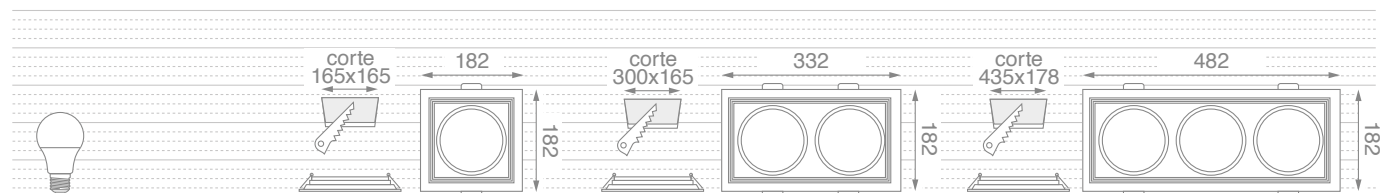

Espalda troquelada, compatible con cajas homologadas de 8cm y 10cm

Embutir

Artefacto AR111

AECAR-X1

AECAR-X2

AECAR-X3

MACROLED®

valores expresados en mm

Modelo	AECAR-X1-MB	AECAR-X2-MB	AECAR-X3-MB
Compatibilidad	x1 AR111 \varnothing 111mm	x2 AR111 \varnothing 111mm	x3 AR111 \varnothing 111mm
Movimiento	Cardánico	Cardánico	Cardánico
Dimensiones	182x182x40mm	182x332x40mm	182x482x40mm
Material	Metal	Metal	Metal
Color	Blanco	Blanco	Blanco
Corte embutido	165x165mm	300x165mm	435x178mm
Master	Tamaño	42,7x29x39,5cm	42,7x34,3x36cm
	Cantidad	20pcs	12pcs
Código	Unit (74283255)+	74700	74748
	Master (74283255)+	747004	747240

Modelo	AECAR-X1-MN	AECAR-X2-MN	AECAR-X3-MN
Compatibilidad	x1 AR111 \varnothing 111mm	x2 AR111 \varnothing 111mm	x3 AR111 \varnothing 111mm
Movimiento	Cardánico	Cardánico	Cardánico
Dimensiones	182x182x40mm	182x332x40mm	182x482x40mm
Material	Metal	Metal	Metal
Color	Negro	Negro	Negro
Corte embutido	165x165mm	300x165mm	435x178mm
Master	Tamaño	42,7x29x39,5cm	42,7x34,3x36cm
	Cantidad	20pcs	12pcs
Código	Unit (74283255)+	74717	74755
	Master (74283255)+	747172	747318