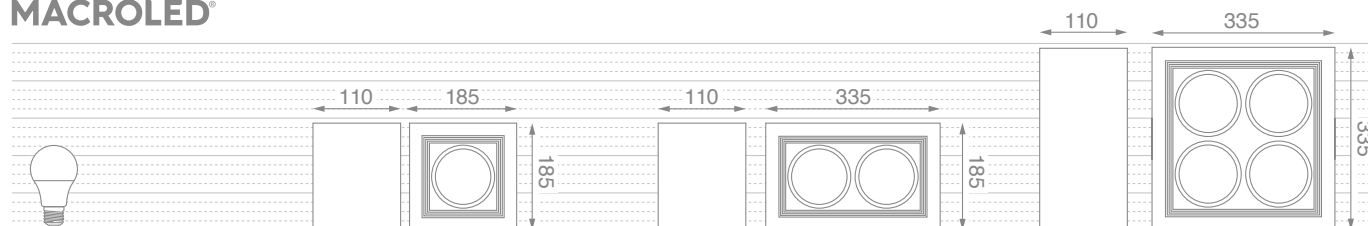

Compatibles con lámparas AR111 ϕ 111mm

Fácil Colocación

Espalda troquelada, compatible con cajas homologadas de 8cm y 10cm

APCAR-X1-CN

APCAR-X2-CN

APCAR-X4-CN

MACROLED®

valores expresados en mm