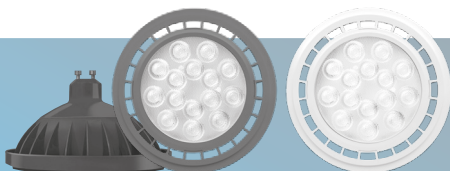

Compatibles con lámparas AR111 ϕ 111mm