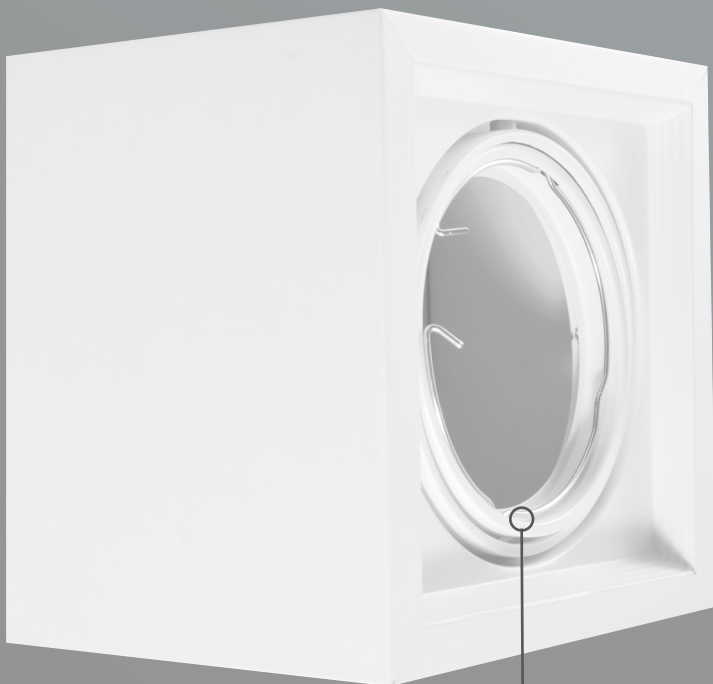

MACROLED®

Una marca de **CORESA®**

Artefactos AR111

Ficha Técnica

Artefactos AR111

Embutir y Plafón

Embutir

Cardánico

Artefacto Plafón con Doble direccionamiento

Plafón

Cardánico

Artefacto Plafón con Doble direccionamiento

Tope de protección

Ingreso de conexión

Oriñcio para amurar en techo

Fácil Colocación

Espalda troquelada, compatible con cajas homologadas de 8cm y 10cm

Embutir

Artefacto AR111

AECAR-X1

AECAR-X2

AECAR-X3

MACROLED®

valores expresados en mm