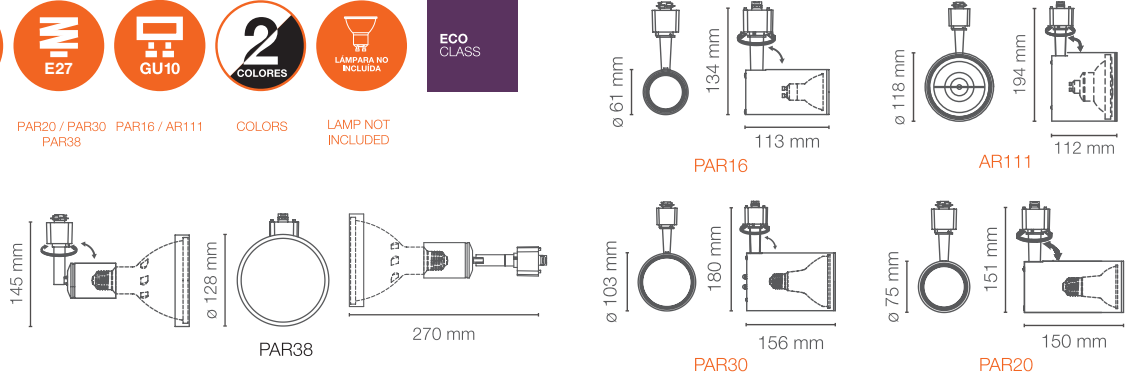

LEDVANCE® TRACKLIGHT

Es una tendencia en la iluminación a detalle, adecuada para aplicaciones comerciales, con una iluminación moderna y decorativa. Ideal para enfocar objetos y destacar espacios.

A trend towards lighting in detail, it is suitable for commercial applications, with modern and decorative lighting, ideal for focusing objects and highlighting spaces.

- 3**
AÑOS DE GARANTÍA
YEAR WARRANTY
- MATERIAL ALUMINIO**
ALUMINUM FINISH
- E27**
PAR20 / PAR30 PAR16 / AR111 PAR38
- GU10**
- 2**
COLORES
COLORS
- LAMPARA NO INCLUIDA**
LAMP NOT INCLUDED
- ECO CLASS**

IP 20

APLICACIONES / APPLICATIONS

Compatible con nuestra línea de lámparas LED SUPERSTAR.

Código Sku	Versión	Material	Potencia Max. Max. Power (W)	Base	Dimensiones Dimensions (mm)	Peso Weight (g)	Color de Producto Product Color	Unidades por caja Units per box
7014954	AR111	Aluminio	14	GU10	112 x 118 x 194	440	Negro	12
7014956	AR111	Aluminio	14	GU10	112 x 118 x 194	440	Blanco	12
7014947	PAR16	Aluminio	11	GU10	113 x 61 x 134	235	Negro	12
7014948	PAR16	Aluminio	11	GU10	113 x 61 x 134	235	Blanco	12
7014963	PAR20	Aluminio	7	E27	150 x 75 x 151	340	Negro	12
7014964	PAR20	Aluminio	7	E27	150 x 75 x 151	340	Blanco	12
7014949	PAR30 LN	Aluminio	31	E27	156 x 103 x 180	425	Negro	12
7014950	PAR30 LN	Aluminio	31	E27	156 x 103 x 180	425	Blanco	12
7015079	PAR38	Aluminio	16	E27	270 x 128 x 145	288	Negro	12
7015081	PAR38	Aluminio	16	E27	270 x 128 x 145	288	Blanco	12