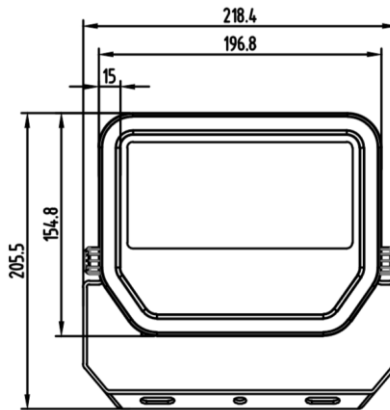

Dimensiones

10W

20W

Dimensiones

30W

50W

Datos del Producto

Clave	Descripción	Pieza Caja	Peso (g)	EAN 10	Dimensiones EAN10 (mm)	Peso EAN 10 (g)	EAN 40	Dimensiones EAN40 (mm)	Peso EAN 40 (g)
7016867	LDVFLOODLIGHT PFM 10W/830 BK	12	400	4058075426610	136x57x118	447	4058075426627	286x144x360	5840
7016870	LDV FLOODLIGHT PFM 10W/850 BK	12	400	4058075426634	136x57x118	447	4058075426641	286x144x360	5840
7016871	LDV FLOODLIGHT PFM 20W/830 BK	12	520	4058075426658	161x62x135	572	4058075426665	286x144x360	7510
7016872	LDV FLOODLIGHT PFM 20W/850 BK	12	520	4058075426672	161x62x135	572	4058075426689	286x144x360	7510
7016873	LDV FLOODLIGHT PFM 30W/830 BK	8	700	4058075426696	191x63x159	782	4058075426702	268x185x396	6760
7016874	LDV FLOODLIGHT PFM 30W/850 BK	8	700	4058075426719	191x63x159	782	4058075426726	268x185x396	6760
7016875	LDV FLOODLIGHT PFM 50W/830 BK	8	1000	4058075426733	224x67x181	1 107	4058075426740	284x207x462	9480
7016876	LDV FLOODLIGHT PFM 50W/850 BK	8	1000	4058075426757	224x67x181	1 107	4058075426764	284x207x462	9480
7016877	LDV FLOODLIGHT PFM 10W/830 WT	12	400	4058075426771	136x57x118	447	4058075426788	286x144x360	5840
7016878	LDV FLOODLIGHT PFM 10W/850 WT	12	400	4058075426795	136x57x118	447	4058075426801	286x144x360	5840
7016880	LDV FLOODLIGHT PFM 20W/830 WT	12	520	4058075426818	161x62x135	572	4058075426825	286x144x360	7510
7016881	LDV FLOODLIGHT PFM 20W/850 WT	12	520	4058075426832	161x62x135	572	4058075426849	286x144x360	7510
7016883	LDV FLOODLIGHT PFM 30W/830 WT	8	700	4058075426856	191x63x159	782	4058075426863	268x185x396	6760
7016884	LDV FLOODLIGHT PFM 30W/850 WT	8	700	4058075426870	191x63x159	782	4058075426887	268x185x396	6760
7016885	LDV FLOODLIGHT PFM 50W/830 WT	8	1000	4058075426894	224x67x181	1 107	4058075426900	284x207x462	9480
7016887	LDV FLOODLIGHT PFM 50W/850 WT	8	1000	4058075426917	224x67x181	1 107	4058075426924	284x207x462	9480

Diagrama Fotométrico

Curva Iluminación-Distancia

10W

20W

Diagrama Fotométrico

Curva Iluminación-Distancia

30W

50W