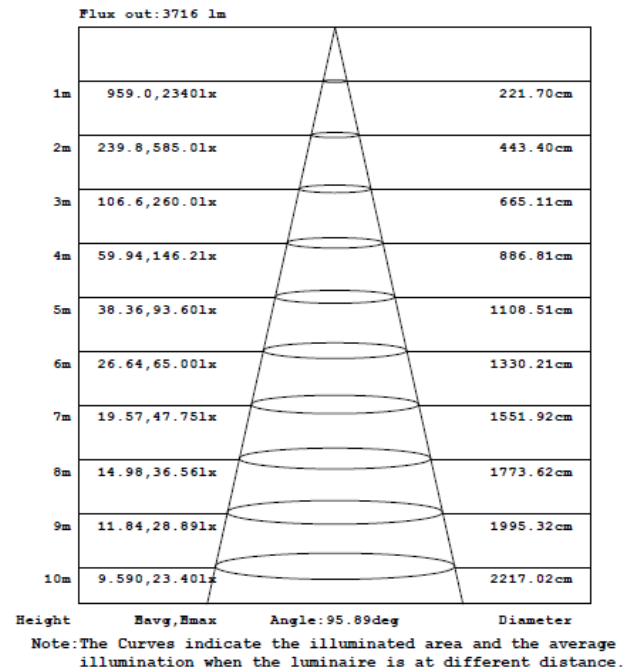

Dimensiones

10W

20W

Dimensiones

30W

50W

Datos del Producto

Clave	Descripción	Pieza Caja	Peso (g)	EAN 10	Dimensiones EAN10 (mm)	Peso EAN 10 (g)	EAN 40	Dimensiones EAN40 (mm)	Peso EAN 40 (g)
7016867	LDVFLOODLIGHT PFM 10W/830 BK	12	400	4058075426610	136x57x118	447	4058075426627	286x144x360	5840
7016870	LDV FLOODLIGHT PFM 10W/850 BK	12	400	4058075426634	136x57x118	447	4058075426641	286x144x360	5840
7016871	LDV FLOODLIGHT PFM 20W/830 BK	12	520	4058075426658	161x62x135	572	4058075426665	286x144x360	7510
7016872	LDV FLOODLIGHT PFM 20W/850 BK	12	520	4058075426672	161x62x135	572	4058075426689	286x144x360	7510
7016873	LDV FLOODLIGHT PFM 30W/830 BK	8	700	4058075426696	191x63x159	782	4058075426702	268x185x396	6760
7016874	LDV FLOODLIGHT PFM 30W/850 BK	8	700	4058075426719	191x63x159	782	4058075426726	268x185x396	6760
7016875	LDV FLOODLIGHT PFM 50W/830 BK	8	1000	4058075426733	224x67x181	1 107	4058075426740	284x207x462	9480
7016876	LDV FLOODLIGHT PFM 50W/850 BK	8	1000	4058075426757	224x67x181	1 107	4058075426764	284x207x462	9480
7016877	LDV FLOODLIGHT PFM 10W/830 WT	12	400	4058075426771	136x57x118	447	4058075426788	286x144x360	5840
7016878	LDV FLOODLIGHT PFM 10W/850 WT	12	400	4058075426795	136x57x118	447	4058075426801	286x144x360	5840
7016880	LDV FLOODLIGHT PFM 20W/830 WT	12	520	4058075426818	161x62x135	572	4058075426825	286x144x360	7510
7016881	LDV FLOODLIGHT PFM 20W/850 WT	12	520	4058075426832	161x62x135	572	4058075426849	286x144x360	7510
7016883	LDV FLOODLIGHT PFM 30W/830 WT	8	700	4058075426856	191x63x159	782	4058075426863	268x185x396	6760
7016884	LDV FLOODLIGHT PFM 30W/850 WT	8	700	4058075426870	191x63x159	782	4058075426887	268x185x396	6760
7016885	LDV FLOODLIGHT PFM 50W/830 WT	8	1000	4058075426894	224x67x181	1 107	4058075426900	284x207x462	9480
7016887	LDV FLOODLIGHT PFM 50W/850 WT	8	1000	4058075426917	224x67x181	1 107	4058075426924	284x207x462	9480

Diagrama Fotométrico

Curva Iluminación-Distancia

10W

20W

Diagrama Fotométrico

Curva Iluminación-Distancia

30W

50W