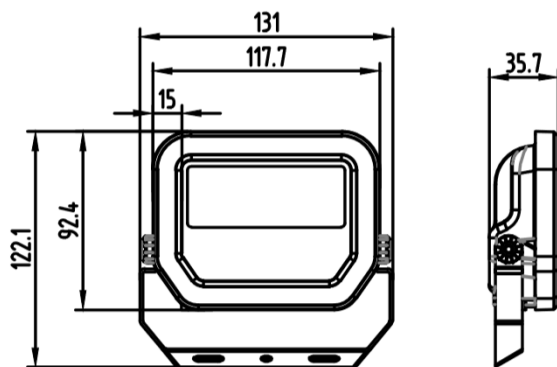

Dimensiones

10W

20W

Dimensiones

30W

50W

Datos del Producto

Clave	Descripción	Pieza Caja	Peso (g)	EAN 10	Dimensiones EAN10 (mm)	Peso EAN 10 (g)	EAN 40	Dimensiones EAN40 (mm)	Peso EAN 40 (g)
7016867	LDVFLOODLIGHT PFM 10W/830 BK	12	400	4058075426610	136x57x118	447	4058075426627	286x144x360	5840
7016870	LDV FLOODLIGHT PFM 10W/850 BK	12	400	4058075426634	136x57x118	447	4058075426641	286x144x360	5840
7016871	LDV FLOODLIGHT PFM 20W/830 BK	12	520	4058075426658	161x62x135	572	4058075426665	286x144x360	7510
7016872	LDV FLOODLIGHT PFM 20W/850 BK	12	520	4058075426672	161x62x135	572	4058075426689	286x144x360	7510
7016873	LDV FLOODLIGHT PFM 30W/830 BK	8	700	4058075426696	191x63x159	782	4058075426702	268x185x396	6760
7016874	LDV FLOODLIGHT PFM 30W/850 BK	8	700	4058075426719	191x63x159	782	4058075426726	268x185x396	6760
7016875	LDV FLOODLIGHT PFM 50W/830 BK	8	1000	4058075426733	224x67x181	1 107	4058075426740	284x207x462	9480
7016876	LDV FLOODLIGHT PFM 50W/850 BK	8	1000	4058075426757	224x67x181	1 107	4058075426764	284x207x462	9480
7016877	LDV FLOODLIGHT PFM 10W/830 WT	12	400	4058075426771	136x57x118	447	4058075426788	286x144x360	5840
7016878	LDV FLOODLIGHT PFM 10W/850 WT	12	400	4058075426795	136x57x118	447	4058075426801	286x144x360	5840
7016880	LDV FLOODLIGHT PFM 20W/830 WT	12	520	4058075426818	161x62x135	572	4058075426825	286x144x360	7510
7016881	LDV FLOODLIGHT PFM 20W/850 WT	12	520	4058075426832	161x62x135	572	4058075426849	286x144x360	7510
7016883	LDV FLOODLIGHT PFM 30W/830 WT	8	700	4058075426856	191x63x159	782	4058075426863	268x185x396	6760
7016884	LDV FLOODLIGHT PFM 30W/850 WT	8	700	4058075426870	191x63x159	782	4058075426887	268x185x396	6760
7016885	LDV FLOODLIGHT PFM 50W/830 WT	8	1000	4058075426894	224x67x181	1 107	4058075426900	284x207x462	9480
7016887	LDV FLOODLIGHT PFM 50W/850 WT	8	1000	4058075426917	224x67x181	1 107	4058075426924	284x207x462	9480