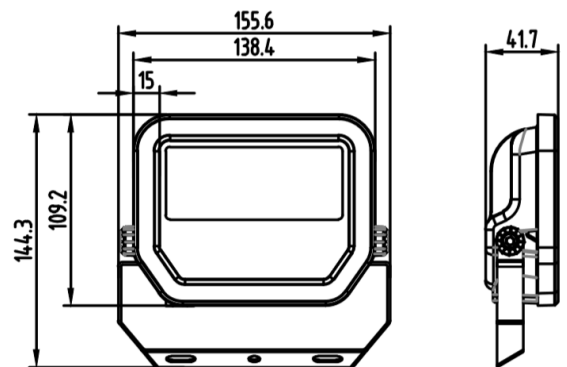

Dimensiones

10W

20W

Dimensiones

30W

50W

Datos del Producto

Clave	Descripción	Pieza Caja	Peso (g)	EAN 10	Dimensiones EAN10 (mm)	Peso EAN 10 (g)	EAN 40	Dimensiones EAN40 (mm)	Peso EAN 40 (g)
7016867	LDVFLOODLIGHT PFM 10W/830 BK	12	400	4058075426610	136x57x118	447	4058075426627	286x144x360	5840
7016870	LDV FLOODLIGHT PFM 10W/850 BK	12	400	4058075426634	136x57x118	447	4058075426641	286x144x360	5840
7016871	LDV FLOODLIGHT PFM 20W/830 BK	12	520	4058075426658	161x62x135	572	4058075426665	286x144x360	7510
7016872	LDV FLOODLIGHT PFM 20W/850 BK	12	520	4058075426672	161x62x135	572	4058075426689	286x144x360	7510
7016873	LDV FLOODLIGHT PFM 30W/830 BK	8	700	4058075426696	191x63x159	782	4058075426702	268x185x396	6760
7016874	LDV FLOODLIGHT PFM 30W/850 BK	8	700	4058075426719	191x63x159	782	4058075426726	268x185x396	6760
7016875	LDV FLOODLIGHT PFM 50W/830 BK	8	1000	4058075426733	224x67x181	1 107	4058075426740	284x207x462	9480
7016876	LDV FLOODLIGHT PFM 50W/850 BK	8	1000	4058075426757	224x67x181	1 107	4058075426764	284x207x462	9480
7016877	LDV FLOODLIGHT PFM 10W/830 WT	12	400	4058075426771	136x57x118	447	4058075426788	286x144x360	5840
7016878	LDV FLOODLIGHT PFM 10W/850 WT	12	400	4058075426795	136x57x118	447	4058075426801	286x144x360	5840
7016880	LDV FLOODLIGHT PFM 20W/830 WT	12	520	4058075426818	161x62x135	572	4058075426825	286x144x360	7510
7016881	LDV FLOODLIGHT PFM 20W/850 WT	12	520	4058075426832	161x62x135	572	4058075426849	286x144x360	7510
7016883	LDV FLOODLIGHT PFM 30W/830 WT	8	700	4058075426856	191x63x159	782	4058075426863	268x185x396	6760
7016884	LDV FLOODLIGHT PFM 30W/850 WT	8	700	4058075426870	191x63x159	782	4058075426887	268x185x396	6760
7016885	LDV FLOODLIGHT PFM 50W/830 WT	8	1000	4058075426894	224x67x181	1 107	4058075426900	284x207x462	9480
7016887	LDV FLOODLIGHT PFM 50W/850 WT	8	1000	4058075426917	224x67x181	1 107	4058075426924	284x207x462	9480