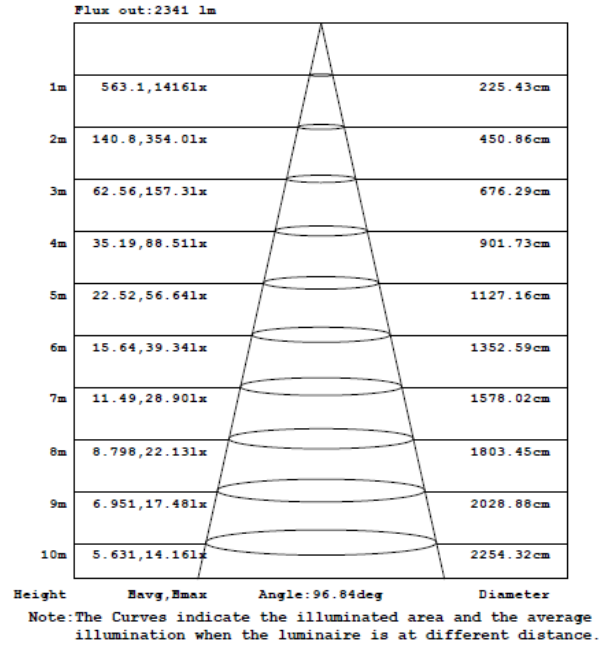

Dimensiones

10W

20W

Dimensiones

30W

50W

Datos del Producto

Clave	Descripción	Pieza Caja	Peso (g)	EAN 10	Dimensiones EAN10 (mm)	Peso EAN 10 (g)	EAN 40	Dimensiones EAN40 (mm)	Peso EAN 40 (g)
7016867	LDVFLOODLIGHT PFM 10W/830 BK	12	400	4058075426610	136x57x118	447	4058075426627	286x144x360	5840
7016870	LDV FLOODLIGHT PFM 10W/850 BK	12	400	4058075426634	136x57x118	447	4058075426641	286x144x360	5840
7016871	LDV FLOODLIGHT PFM 20W/830 BK	12	520	4058075426658	161x62x135	572	4058075426665	286x144x360	7510
7016872	LDV FLOODLIGHT PFM 20W/850 BK	12	520	4058075426672	161x62x135	572	4058075426689	286x144x360	7510
7016873	LDV FLOODLIGHT PFM 30W/830 BK	8	700	4058075426696	191x63x159	782	4058075426702	268x185x396	6760
7016874	LDV FLOODLIGHT PFM 30W/850 BK	8	700	4058075426719	191x63x159	782	4058075426726	268x185x396	6760
7016875	LDV FLOODLIGHT PFM 50W/830 BK	8	1000	4058075426733	224x67x181	1 107	4058075426740	284x207x462	9480
7016876	LDV FLOODLIGHT PFM 50W/850 BK	8	1000	4058075426757	224x67x181	1 107	4058075426764	284x207x462	9480
7016877	LDV FLOODLIGHT PFM 10W/830 WT	12	400	4058075426771	136x57x118	447	4058075426788	286x144x360	5840
7016878	LDV FLOODLIGHT PFM 10W/850 WT	12	400	4058075426795	136x57x118	447	4058075426801	286x144x360	5840
7016880	LDV FLOODLIGHT PFM 20W/830 WT	12	520	4058075426818	161x62x135	572	4058075426825	286x144x360	7510
7016881	LDV FLOODLIGHT PFM 20W/850 WT	12	520	4058075426832	161x62x135	572	4058075426849	286x144x360	7510
7016883	LDV FLOODLIGHT PFM 30W/830 WT	8	700	4058075426856	191x63x159	782	4058075426863	268x185x396	6760
7016884	LDV FLOODLIGHT PFM 30W/850 WT	8	700	4058075426870	191x63x159	782	4058075426887	268x185x396	6760
7016885	LDV FLOODLIGHT PFM 50W/830 WT	8	1000	4058075426894	224x67x181	1 107	4058075426900	284x207x462	9480
7016887	LDV FLOODLIGHT PFM 50W/850 WT	8	1000	4058075426917	224x67x181	1 107	4058075426924	284x207x462	9480

Diagrama Fotométrico

Curva Iluminación-Distancia

10W

20W

Diagrama Fotométrico

Curva Iluminación-Distancia

30W

50W