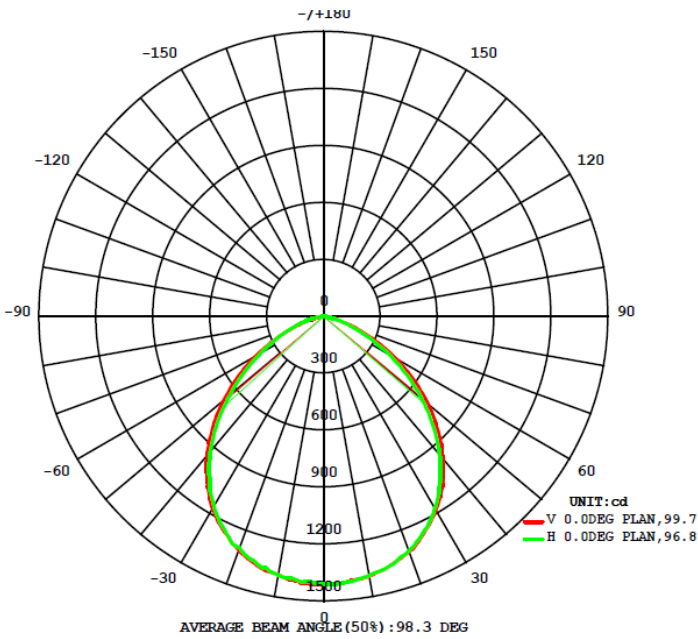

Dimensiones

10W

20W

Dimensiones

30W

50W

Datos del Producto

Clave	Descripción	Pieza Caja	Peso (g)	EAN 10	Dimensiones EAN10 (mm)	Peso EAN 10 (g)	EAN 40	Dimensiones EAN40 (mm)	Peso EAN 40 (g)
7016867	LDVFLOODLIGHT PFM 10W/830 BK	12	400	4058075426610	136x57x118	447	4058075426627	286x144x360	5840
7016870	LDV FLOODLIGHT PFM 10W/850 BK	12	400	4058075426634	136x57x118	447	4058075426641	286x144x360	5840
7016871	LDV FLOODLIGHT PFM 20W/830 BK	12	520	4058075426658	161x62x135	572	4058075426665	286x144x360	7510
7016872	LDV FLOODLIGHT PFM 20W/850 BK	12	520	4058075426672	161x62x135	572	4058075426689	286x144x360	7510
7016873	LDV FLOODLIGHT PFM 30W/830 BK	8	700	4058075426696	191x63x159	782	4058075426702	268x185x396	6760
7016874	LDV FLOODLIGHT PFM 30W/850 BK	8	700	4058075426719	191x63x159	782	4058075426726	268x185x396	6760
7016875	LDV FLOODLIGHT PFM 50W/830 BK	8	1000	4058075426733	224x67x181	1 107	4058075426740	284x207x462	9480
7016876	LDV FLOODLIGHT PFM 50W/850 BK	8	1000	4058075426757	224x67x181	1 107	4058075426764	284x207x462	9480
7016877	LDV FLOODLIGHT PFM 10W/830 WT	12	400	4058075426771	136x57x118	447	4058075426788	286x144x360	5840
7016878	LDV FLOODLIGHT PFM 10W/850 WT	12	400	4058075426795	136x57x118	447	4058075426801	286x144x360	5840
7016880	LDV FLOODLIGHT PFM 20W/830 WT	12	520	4058075426818	161x62x135	572	4058075426825	286x144x360	7510
7016881	LDV FLOODLIGHT PFM 20W/850 WT	12	520	4058075426832	161x62x135	572	4058075426849	286x144x360	7510
7016883	LDV FLOODLIGHT PFM 30W/830 WT	8	700	4058075426856	191x63x159	782	4058075426863	268x185x396	6760
7016884	LDV FLOODLIGHT PFM 30W/850 WT	8	700	4058075426870	191x63x159	782	4058075426887	268x185x396	6760
7016885	LDV FLOODLIGHT PFM 50W/830 WT	8	1000	4058075426894	224x67x181	1 107	4058075426900	284x207x462	9480
7016887	LDV FLOODLIGHT PFM 50W/850 WT	8	1000	4058075426917	224x67x181	1 107	4058075426924	284x207x462	9480

Diagrama Fotométrico

Curva Iluminación-Distancia

10W

20W

Diagrama Fotométrico

Curva Iluminación-Distancia

30W

50W