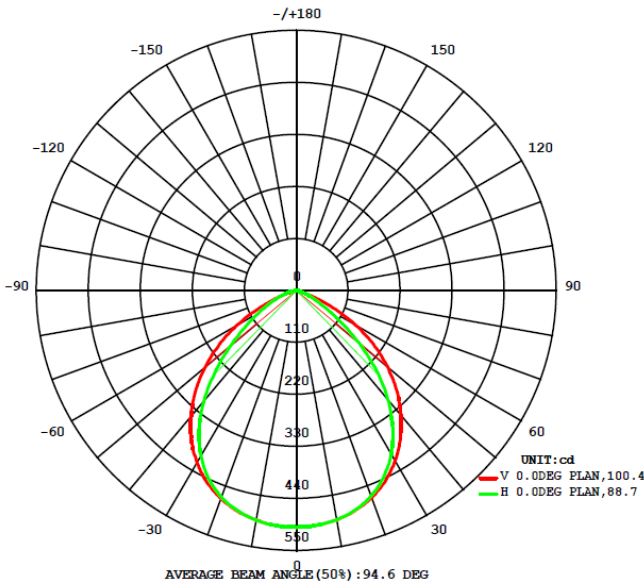

Dimensiones

10W

20W

Dimensiones

30W

50W

Datos del Producto

Clave	Descripción	Pieza Caja	Peso (g)	EAN 10	Dimensiones EAN10 (mm)	Peso EAN 10 (g)	EAN 40	Dimensiones EAN40 (mm)	Peso EAN 40 (g)
7016867	LDVFLOODLIGHT PFM 10W/830 BK	12	400	4058075426610	136x57x118	447	4058075426627	286x144x360	5840
7016870	LDV FLOODLIGHT PFM 10W/850 BK	12	400	4058075426634	136x57x118	447	4058075426641	286x144x360	5840
7016871	LDV FLOODLIGHT PFM 20W/830 BK	12	520	4058075426658	161x62x135	572	4058075426665	286x144x360	7510
7016872	LDV FLOODLIGHT PFM 20W/850 BK	12	520	4058075426672	161x62x135	572	4058075426689	286x144x360	7510
7016873	LDV FLOODLIGHT PFM 30W/830 BK	8	700	4058075426696	191x63x159	782	4058075426702	268x185x396	6760
7016874	LDV FLOODLIGHT PFM 30W/850 BK	8	700	4058075426719	191x63x159	782	4058075426726	268x185x396	6760
7016875	LDV FLOODLIGHT PFM 50W/830 BK	8	1000	4058075426733	224x67x181	1 107	4058075426740	284x207x462	9480
7016876	LDV FLOODLIGHT PFM 50W/850 BK	8	1000	4058075426757	224x67x181	1 107	4058075426764	284x207x462	9480
7016877	LDV FLOODLIGHT PFM 10W/830 WT	12	400	4058075426771	136x57x118	447	4058075426788	286x144x360	5840
7016878	LDV FLOODLIGHT PFM 10W/850 WT	12	400	4058075426795	136x57x118	447	4058075426801	286x144x360	5840
7016880	LDV FLOODLIGHT PFM 20W/830 WT	12	520	4058075426818	161x62x135	572	4058075426825	286x144x360	7510
7016881	LDV FLOODLIGHT PFM 20W/850 WT	12	520	4058075426832	161x62x135	572	4058075426849	286x144x360	7510
7016883	LDV FLOODLIGHT PFM 30W/830 WT	8	700	4058075426856	191x63x159	782	4058075426863	268x185x396	6760
7016884	LDV FLOODLIGHT PFM 30W/850 WT	8	700	4058075426870	191x63x159	782	4058075426887	268x185x396	6760
7016885	LDV FLOODLIGHT PFM 50W/830 WT	8	1000	4058075426894	224x67x181	1 107	4058075426900	284x207x462	9480
7016887	LDV FLOODLIGHT PFM 50W/850 WT	8	1000	4058075426917	224x67x181	1 107	4058075426924	284x207x462	9480

Diagrama Fotométrico

Curva Iluminación-Distancia

10W

20W

Diagrama Fotométrico

Curva Iluminación-Distancia

30W

50W