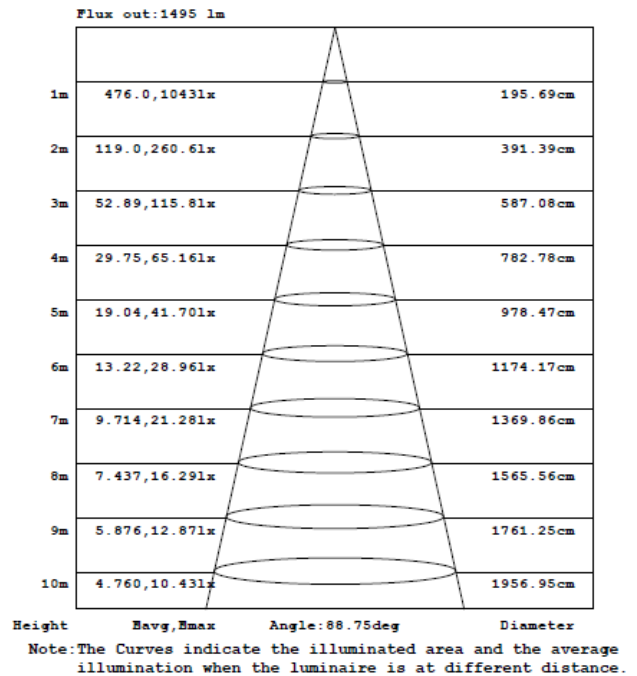

Dimensiones

10W

20W

Dimensiones

30W

50W

Datos del Producto

Clave	Descripción	Pieza Caja	Peso (g)	EAN 10	Dimensiones EAN10 (mm)	Peso EAN 10 (g)	EAN 40	Dimensiones EAN40 (mm)	Peso EAN 40 (g)
7016867	LDVFLOODLIGHT PFM 10W/830 BK	12	400	4058075426610	136x57x118	447	4058075426627	286x144x360	5840
7016870	LDV FLOODLIGHT PFM 10W/850 BK	12	400	4058075426634	136x57x118	447	4058075426641	286x144x360	5840
7016871	LDV FLOODLIGHT PFM 20W/830 BK	12	520	4058075426658	161x62x135	572	4058075426665	286x144x360	7510
7016872	LDV FLOODLIGHT PFM 20W/850 BK	12	520	4058075426672	161x62x135	572	4058075426689	286x144x360	7510
7016873	LDV FLOODLIGHT PFM 30W/830 BK	8	700	4058075426696	191x63x159	782	4058075426702	268x185x396	6760
7016874	LDV FLOODLIGHT PFM 30W/850 BK	8	700	4058075426719	191x63x159	782	4058075426726	268x185x396	6760
7016875	LDV FLOODLIGHT PFM 50W/830 BK	8	1000	4058075426733	224x67x181	1 107	4058075426740	284x207x462	9480
7016876	LDV FLOODLIGHT PFM 50W/850 BK	8	1000	4058075426757	224x67x181	1 107	4058075426764	284x207x462	9480
7016877	LDV FLOODLIGHT PFM 10W/830 WT	12	400	4058075426771	136x57x118	447	4058075426788	286x144x360	5840
7016878	LDV FLOODLIGHT PFM 10W/850 WT	12	400	4058075426795	136x57x118	447	4058075426801	286x144x360	5840
7016880	LDV FLOODLIGHT PFM 20W/830 WT	12	520	4058075426818	161x62x135	572	4058075426825	286x144x360	7510
7016881	LDV FLOODLIGHT PFM 20W/850 WT	12	520	4058075426832	161x62x135	572	4058075426849	286x144x360	7510
7016883	LDV FLOODLIGHT PFM 30W/830 WT	8	700	4058075426856	191x63x159	782	4058075426863	268x185x396	6760
7016884	LDV FLOODLIGHT PFM 30W/850 WT	8	700	4058075426870	191x63x159	782	4058075426887	268x185x396	6760
7016885	LDV FLOODLIGHT PFM 50W/830 WT	8	1000	4058075426894	224x67x181	1 107	4058075426900	284x207x462	9480
7016887	LDV FLOODLIGHT PFM 50W/850 WT	8	1000	4058075426917	224x67x181	1 107	4058075426924	284x207x462	9480

Diagrama Fotométrico

Curva Iluminación-Distancia

10W

20W

Diagrama Fotométrico

Curva Iluminación-Distancia

30W

50W