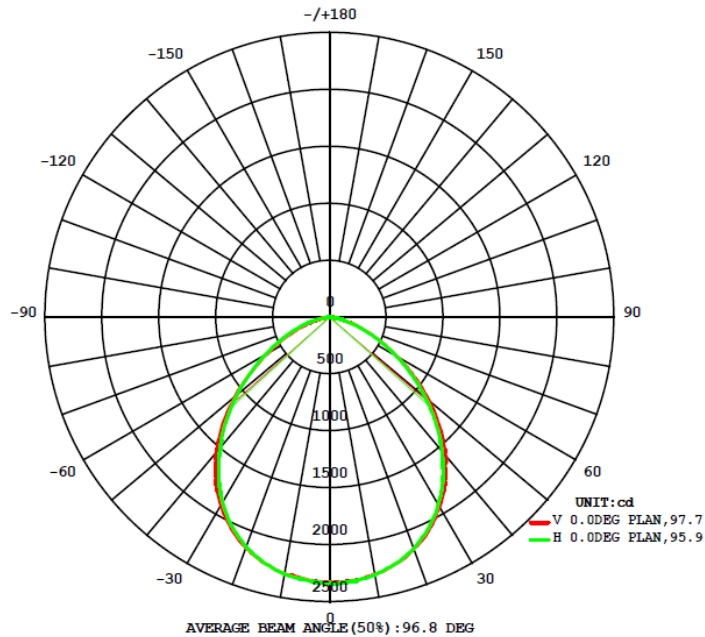

Dimensiones

10W

20W

Dimensiones

30W

50W

Datos del Producto

Clave	Descripción	Pieza Caja	Peso (g)	EAN 10	Dimensiones EAN10 (mm)	Peso EAN 10 (g)	EAN 40	Dimensiones EAN40 (mm)	Peso EAN 40 (g)
7016867	LDVFLOODLIGHT PFM 10W/830 BK	12	400	4058075426610	136x57x118	447	4058075426627	286x144x360	5840
7016870	LDV FLOODLIGHT PFM 10W/850 BK	12	400	4058075426634	136x57x118	447	4058075426641	286x144x360	5840
7016871	LDV FLOODLIGHT PFM 20W/830 BK	12	520	4058075426658	161x62x135	572	4058075426665	286x144x360	7510
7016872	LDV FLOODLIGHT PFM 20W/850 BK	12	520	4058075426672	161x62x135	572	4058075426689	286x144x360	7510
7016873	LDV FLOODLIGHT PFM 30W/830 BK	8	700	4058075426696	191x63x159	782	4058075426702	268x185x396	6760
7016874	LDV FLOODLIGHT PFM 30W/850 BK	8	700	4058075426719	191x63x159	782	4058075426726	268x185x396	6760
7016875	LDV FLOODLIGHT PFM 50W/830 BK	8	1000	4058075426733	224x67x181	1 107	4058075426740	284x207x462	9480
7016876	LDV FLOODLIGHT PFM 50W/850 BK	8	1000	4058075426757	224x67x181	1 107	4058075426764	284x207x462	9480
7016877	LDV FLOODLIGHT PFM 10W/830 WT	12	400	4058075426771	136x57x118	447	4058075426788	286x144x360	5840
7016878	LDV FLOODLIGHT PFM 10W/850 WT	12	400	4058075426795	136x57x118	447	4058075426801	286x144x360	5840
7016880	LDV FLOODLIGHT PFM 20W/830 WT	12	520	4058075426818	161x62x135	572	4058075426825	286x144x360	7510
7016881	LDV FLOODLIGHT PFM 20W/850 WT	12	520	4058075426832	161x62x135	572	4058075426849	286x144x360	7510
7016883	LDV FLOODLIGHT PFM 30W/830 WT	8	700	4058075426856	191x63x159	782	4058075426863	268x185x396	6760
7016884	LDV FLOODLIGHT PFM 30W/850 WT	8	700	4058075426870	191x63x159	782	4058075426887	268x185x396	6760
7016885	LDV FLOODLIGHT PFM 50W/830 WT	8	1000	4058075426894	224x67x181	1 107	4058075426900	284x207x462	9480
7016887	LDV FLOODLIGHT PFM 50W/850 WT	8	1000	4058075426917	224x67x181	1 107	4058075426924	284x207x462	9480

Diagrama Fotométrico

Curva Iluminación-Distancia

10W

20W

Diagrama Fotométrico

Curva Iluminación-Distancia

30W

50W