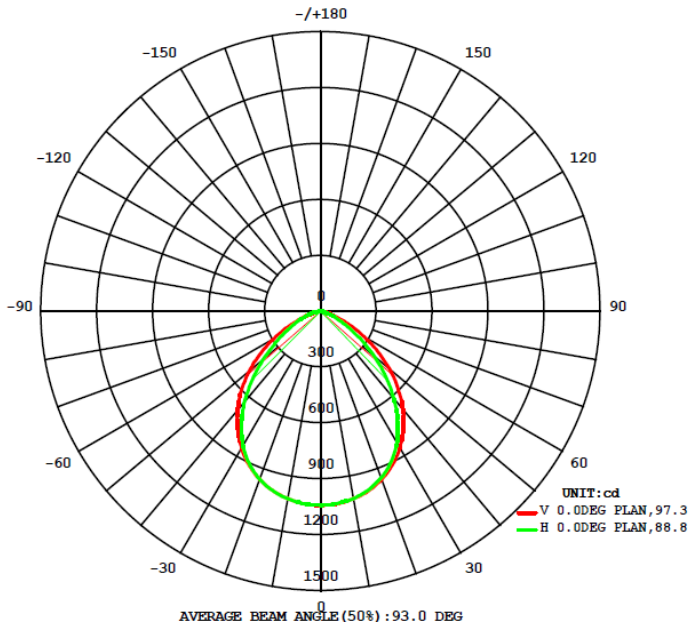

Dimensiones

10W

20W

Dimensiones

30W

50W

Datos del Producto

Clave	Descripción	Pieza Caja	Peso (g)	EAN 10	Dimensiones EAN10 (mm)	Peso EAN 10 (g)	EAN 40	Dimensiones EAN40 (mm)	Peso EAN 40 (g)
7016867	LDVFLOODLIGHT PFM 10W/830 BK	12	400	4058075426610	136x57x118	447	4058075426627	286x144x360	5840
7016870	LDV FLOODLIGHT PFM 10W/850 BK	12	400	4058075426634	136x57x118	447	4058075426641	286x144x360	5840
7016871	LDV FLOODLIGHT PFM 20W/830 BK	12	520	4058075426658	161x62x135	572	4058075426665	286x144x360	7510
7016872	LDV FLOODLIGHT PFM 20W/850 BK	12	520	4058075426672	161x62x135	572	4058075426689	286x144x360	7510
7016873	LDV FLOODLIGHT PFM 30W/830 BK	8	700	4058075426696	191x63x159	782	4058075426702	268x185x396	6760
7016874	LDV FLOODLIGHT PFM 30W/850 BK	8	700	4058075426719	191x63x159	782	4058075426726	268x185x396	6760
7016875	LDV FLOODLIGHT PFM 50W/830 BK	8	1000	4058075426733	224x67x181	1 107	4058075426740	284x207x462	9480
7016876	LDV FLOODLIGHT PFM 50W/850 BK	8	1000	4058075426757	224x67x181	1 107	4058075426764	284x207x462	9480
7016877	LDV FLOODLIGHT PFM 10W/830 WT	12	400	4058075426771	136x57x118	447	4058075426788	286x144x360	5840
7016878	LDV FLOODLIGHT PFM 10W/850 WT	12	400	4058075426795	136x57x118	447	4058075426801	286x144x360	5840
7016880	LDV FLOODLIGHT PFM 20W/830 WT	12	520	4058075426818	161x62x135	572	4058075426825	286x144x360	7510
7016881	LDV FLOODLIGHT PFM 20W/850 WT	12	520	4058075426832	161x62x135	572	4058075426849	286x144x360	7510
7016883	LDV FLOODLIGHT PFM 30W/830 WT	8	700	4058075426856	191x63x159	782	4058075426863	268x185x396	6760
7016884	LDV FLOODLIGHT PFM 30W/850 WT	8	700	4058075426870	191x63x159	782	4058075426887	268x185x396	6760
7016885	LDV FLOODLIGHT PFM 50W/830 WT	8	1000	4058075426894	224x67x181	1 107	4058075426900	284x207x462	9480
7016887	LDV FLOODLIGHT PFM 50W/850 WT	8	1000	4058075426917	224x67x181	1 107	4058075426924	284x207x462	9480

Diagrama Fotométrico

Curva Iluminación-Distancia

10W

20W

Diagrama Fotométrico

Curva Iluminación-Distancia

30W

50W