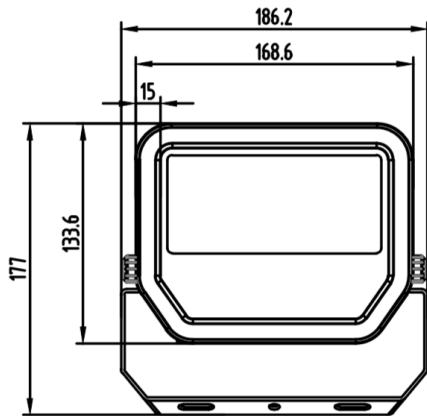

Dimensiones

10W

20W

Dimensiones

30W

50W

Datos del Producto

Clave	Descripción	Pieza Caja	Peso (g)	EAN 10	Dimensiones EAN10 (mm)	Peso EAN 10 (g)	EAN 40	Dimensiones EAN40 (mm)	Peso EAN 40 (g)
7016867	LDVFLOODLIGHT PFM 10W/830 BK	12	400	4058075426610	136x57x118	447	4058075426627	286x144x360	5840
7016870	LDV FLOODLIGHT PFM 10W/850 BK	12	400	4058075426634	136x57x118	447	4058075426641	286x144x360	5840
7016871	LDV FLOODLIGHT PFM 20W/830 BK	12	520	4058075426658	161x62x135	572	4058075426665	286x144x360	7510
7016872	LDV FLOODLIGHT PFM 20W/850 BK	12	520	4058075426672	161x62x135	572	4058075426689	286x144x360	7510
7016873	LDV FLOODLIGHT PFM 30W/830 BK	8	700	4058075426696	191x63x159	782	4058075426702	268x185x396	6760
7016874	LDV FLOODLIGHT PFM 30W/850 BK	8	700	4058075426719	191x63x159	782	4058075426726	268x185x396	6760
7016875	LDV FLOODLIGHT PFM 50W/830 BK	8	1000	4058075426733	224x67x181	1 107	4058075426740	284x207x462	9480
7016876	LDV FLOODLIGHT PFM 50W/850 BK	8	1000	4058075426757	224x67x181	1 107	4058075426764	284x207x462	9480
7016877	LDV FLOODLIGHT PFM 10W/830 WT	12	400	4058075426771	136x57x118	447	4058075426788	286x144x360	5840
7016878	LDV FLOODLIGHT PFM 10W/850 WT	12	400	4058075426795	136x57x118	447	4058075426801	286x144x360	5840
7016880	LDV FLOODLIGHT PFM 20W/830 WT	12	520	4058075426818	161x62x135	572	4058075426825	286x144x360	7510
7016881	LDV FLOODLIGHT PFM 20W/850 WT	12	520	4058075426832	161x62x135	572	4058075426849	286x144x360	7510
7016883	LDV FLOODLIGHT PFM 30W/830 WT	8	700	4058075426856	191x63x159	782	4058075426863	268x185x396	6760
7016884	LDV FLOODLIGHT PFM 30W/850 WT	8	700	4058075426870	191x63x159	782	4058075426887	268x185x396	6760
7016885	LDV FLOODLIGHT PFM 50W/830 WT	8	1000	4058075426894	224x67x181	1 107	4058075426900	284x207x462	9480
7016887	LDV FLOODLIGHT PFM 50W/850 WT	8	1000	4058075426917	224x67x181	1 107	4058075426924	284x207x462	9480

Diagrama Fotométrico

Curva Iluminación-Distancia

10W

20W

Diagrama Fotométrico

Curva Iluminación-Distancia

30W

50W