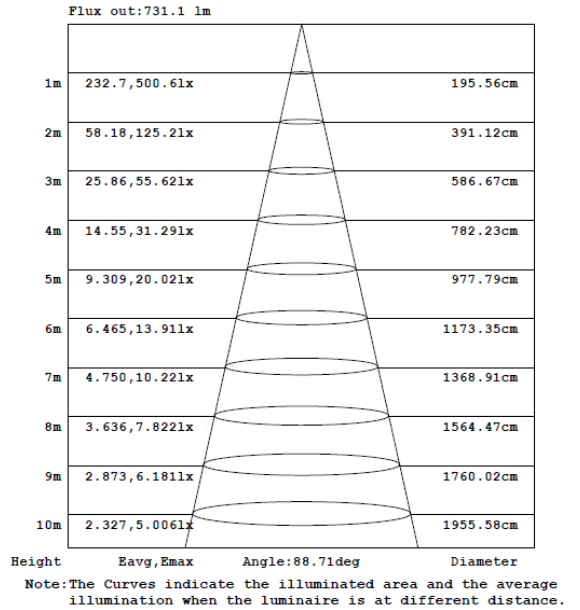

Dimensiones

10W

20W

Dimensiones

30W

50W

Datos del Producto

Clave	Descripción	Pieza Caja	Peso (g)	EAN 10	Dimensiones EAN10 (mm)	Peso EAN 10 (g)	EAN 40	Dimensiones EAN40 (mm)	Peso EAN 40 (g)
7016867	LDVFLOODLIGHT PFM 10W/830 BK	12	400	4058075426610	136x57x118	447	4058075426627	286x144x360	5840
7016870	LDV FLOODLIGHT PFM 10W/850 BK	12	400	4058075426634	136x57x118	447	4058075426641	286x144x360	5840
7016871	LDV FLOODLIGHT PFM 20W/830 BK	12	520	4058075426658	161x62x135	572	4058075426665	286x144x360	7510
7016872	LDV FLOODLIGHT PFM 20W/850 BK	12	520	4058075426672	161x62x135	572	4058075426689	286x144x360	7510
7016873	LDV FLOODLIGHT PFM 30W/830 BK	8	700	4058075426696	191x63x159	782	4058075426702	268x185x396	6760
7016874	LDV FLOODLIGHT PFM 30W/850 BK	8	700	4058075426719	191x63x159	782	4058075426726	268x185x396	6760
7016875	LDV FLOODLIGHT PFM 50W/830 BK	8	1000	4058075426733	224x67x181	1 107	4058075426740	284x207x462	9480
7016876	LDV FLOODLIGHT PFM 50W/850 BK	8	1000	4058075426757	224x67x181	1 107	4058075426764	284x207x462	9480
7016877	LDV FLOODLIGHT PFM 10W/830 WT	12	400	4058075426771	136x57x118	447	4058075426788	286x144x360	5840
7016878	LDV FLOODLIGHT PFM 10W/850 WT	12	400	4058075426795	136x57x118	447	4058075426801	286x144x360	5840
7016880	LDV FLOODLIGHT PFM 20W/830 WT	12	520	4058075426818	161x62x135	572	4058075426825	286x144x360	7510
7016881	LDV FLOODLIGHT PFM 20W/850 WT	12	520	4058075426832	161x62x135	572	4058075426849	286x144x360	7510
7016883	LDV FLOODLIGHT PFM 30W/830 WT	8	700	4058075426856	191x63x159	782	4058075426863	268x185x396	6760
7016884	LDV FLOODLIGHT PFM 30W/850 WT	8	700	4058075426870	191x63x159	782	4058075426887	268x185x396	6760
7016885	LDV FLOODLIGHT PFM 50W/830 WT	8	1000	4058075426894	224x67x181	1 107	4058075426900	284x207x462	9480
7016887	LDV FLOODLIGHT PFM 50W/850 WT	8	1000	4058075426917	224x67x181	1 107	4058075426924	284x207x462	9480

Diagrama Fotométrico

Curva Iluminación-Distancia

10W

20W

Diagrama Fotométrico

Curva Iluminación-Distancia

30W

50W